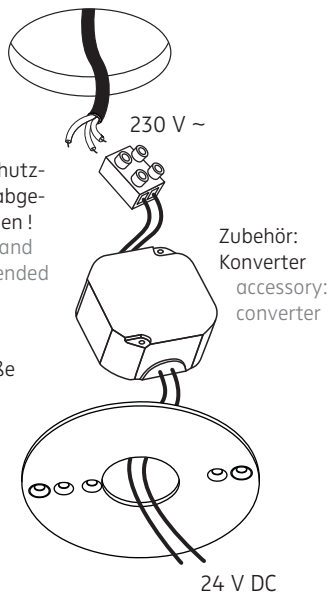

MODUL R 280 PROJECT

Deckenleuchte für Direktmontage / ceiling luminaire for direct mounting

nimbus^x

MONTAGE / MOUNTING

552-836 . 550-354 . 552-837

Montage und Betrieb nur in Innenräumen!
Mounting and use of luminaire only indoors!

- A** Direktmontage in abgehängter Decke
direct mounting in a suspended ceiling

- B** für Hohlraumeinbau in poröse Materialien mit geeigneter Hohlraumdose
for installation in porous materials with suitable ceiling junction box

- C** für Unterputz / Mauerwerk mit geeigneter Decken-Verbindungsdose
for brick / hollow blocks with suitable ceiling junction box

- D** Montage in Decken-Verbindungsdose für Beton (z.B. Spelsberg U71)
installation in ceiling junction box for concrete (e.g. Spelsberg U71)

Anschluss mit 230 V ~
connection to 230 V AC

Eventuell vorhandenen Schutzleiter isolieren und in der abgehängten Decke unterbringen!
Insulate possible PE-wire and place it inside of the suspended ceiling!