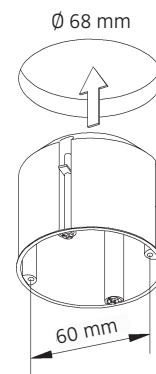

1. **B** für Hohlraumeinbau in poröse Materialien mit geeigneter Hohlraumdose
   for installation in porous materials with suitable ceiling junction box