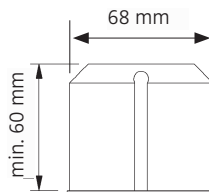

1. **B** für Hohlraumeinbau in poröse Materialien mit geeigneter Hohlraumdose
   for installation in porous materials with suitable ceiling junction box