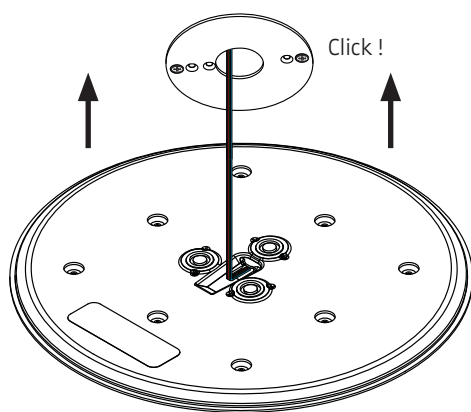

4

5

552-836 . 550-354 . 552-837

Leistungsdaten siehe Typenschild!
Performance data see rating label!

24 V DC Konstantspannung
24 V DC constant voltage

Schutzart IP 20
protection degree IP 20