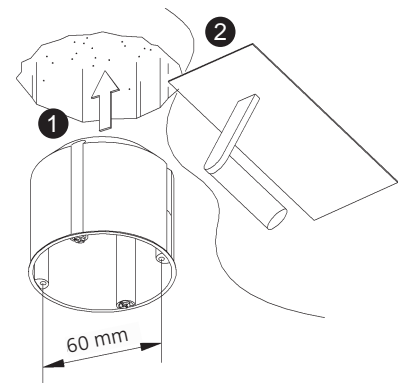

MODUL R 280 PROJECT

Deckenleuchte für Direktmontage / ceiling luminaire for direct mounting

nimbus^x

MONTAGE / MOUNTING

552-836 . 550-354 . 552-837

Montage und Betrieb nur in Innenräumen!
Mounting and use of luminaire only indoors!

- A** Direktmontage in abgehängter Decke
direct mounting in a suspended ceiling

- B** für Hohlraumeinbau in poröse Materialien mit geeigneter Hohlraumdose
for installation in porous materials with suitable ceiling junction box

- C** für Unterputz / Mauerwerk mit geeigneter Decken-Verbindungsdose
for brick / hollow blocks with suitable ceiling junction box

- D** Montage in Decken-Verbindungsdose für Beton (z.B. Spelsberg U71)
installation in ceiling junction box for concrete (e.g. Spelsberg U71)