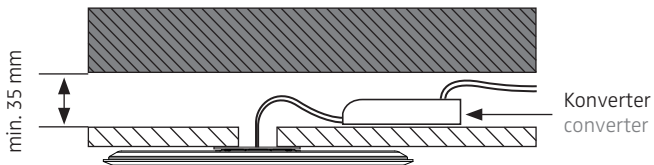

MODUL R 280 PROJECT

Deckenleuchte für Direktmontage / ceiling luminaire for direct mounting

nimbus^x

MONTAGE / MOUNTING

552-836 . 550-354 . 552-837

Montage und Betrieb nur in Innenräumen!
Mounting and use of luminaire only indoors!

- A** Direktmontage in abgehängter Decke
direct mounting in a suspended ceiling

- B** für Hohlraumeinbau in poröse Materialien mit geeigneter Hohlraumdose
for installation in porous materials with suitable ceiling junction box

- C** für Unterputz / Mauerwerk mit geeigneter Decken-Verbindungsdose
for brick / hollow blocks with suitable ceiling junction box

- D** Montage in Decken-Verbindungsdose für Beton (z.B. Spelsberg U71)
installation in ceiling junction box for concrete (e.g. Spelsberg U71)