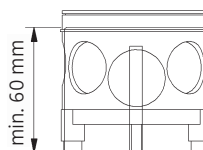

- A** Direktmontage in abgehängter Decke
direct mounting in a suspended ceiling

- B** für Hohlraumeinbau in poröse Materialien mit geeigneter Hohlraumdose
for installation in porous materials with suitable ceiling junction box

- C** für Unterputz / Mauerwerk mit geeigneter Decken-Verbindungsdose
for brick / hollow blocks with suitable ceiling junction box

- D** Montage in Decken-Verbindungsdose für Beton (z.B. Spelsberg U71)
installation in ceiling junction box for concrete (e.g. Spelsberg U71)