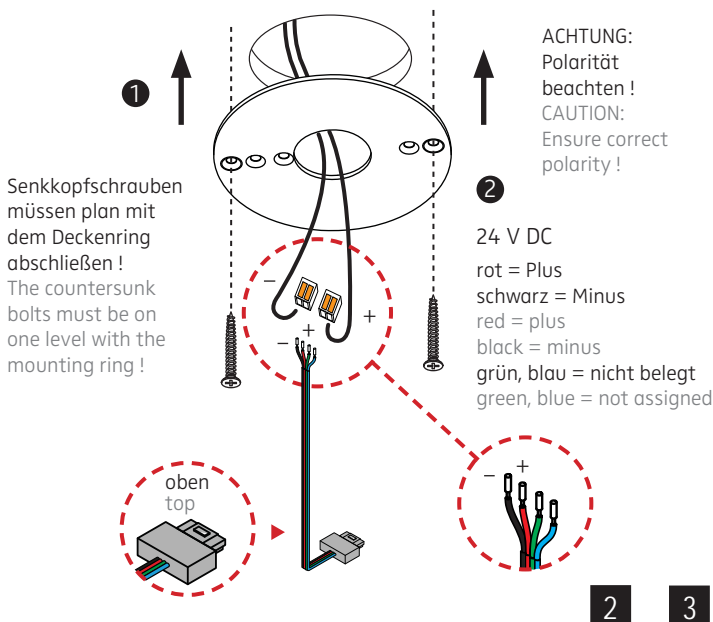

- C** für Unterputz / Mauerwerk mit geeigneter Decken-Verbindungsdose
for brick / hollow blocks with suitable ceiling junction box

- D** Montage in Decken-Verbindungsdose für Beton (z.B. Spelsberg U71)
installation in ceiling junction box for concrete (e.g. Spelsberg U71)

Anschluss mit 230 V ~
connection to 230 V AC

Eventuell vorhandenen Schutzleiter isolieren und in der abgehängten Decke unterbringen!
Insulate possible PE-wire and place it inside of the suspended ceiling!

Konverter je nach Baugröße in Deckendose oder abgehängter Decke platzieren.
Depending on its size place converter inside of the ceiling box or in the suspended ceiling.

Anschluss an 24 V DC
connection to 24 V DC

Der elektrische Anschluss darf nur vom Fachmann ausgeführt werden!
Must be installed by a qualified electrician only!

1

ACHTUNG: Leuchte NICHT an der Zuleitung hängen lassen. Zum Lösen der 24 V-Steckverbindung NUR horizontal in Richtung des Kabels ziehen!
CAUTION: Do NOT suspend luminaire from this supply cord. To detach the 24 V connection ONLY pull horizontally in the direction of the cable!