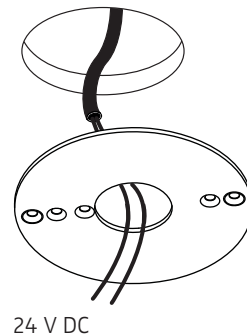

- A** Direktmontage in abgehängter Decke
direct mounting in a suspended ceiling

- B** für Hohlraumeinbau in poröse Materialien mit geeigneter Hohlraumdose
for installation in porous materials with suitable ceiling junction box

- C** für Unterputz / Mauerwerk mit geeigneter Decken-Verbindungsdose
for brick / hollow blocks with suitable ceiling junction box

- D** Montage in Decken-Verbindungsdose für Beton (z.B. Spelsberg U71)
installation in ceiling junction box for concrete (e.g. Spelsberg U71)

Anschluss mit 230 V ~
connection to 230 V AC

Eventuell vorhandenen Schutzleiter isolieren und in der abgehängten Decke unterbringen!
Insulate possible PE-wire and place it inside of the suspended ceiling!

Konverter je nach Baugröße in Deckendose oder abgehängter Decke platzieren.
Depending on its size place converter inside of the ceiling box or in the suspended ceiling.

Anschluss an 24 V DC
connection to 24 V DC