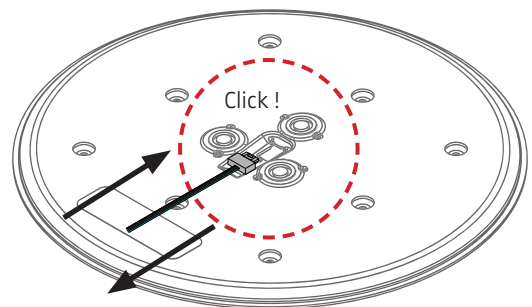

- C** für Unterputz / Mauerwerk mit geeigneter Decken-Verbindungsdose
for brick / hollow blocks with suitable ceiling junction box

- D** Montage in Decken-Verbindungsdose für Beton (z.B. Spelsberg U71)
installation in ceiling junction box for concrete (e.g. Spelsberg U71)

Anschluss mit 230 V ~
connection to 230 V AC

Eventuell vorhandenen Schutzleiter isolieren und in der abgehängten Decke unterbringen!
Insulate possible PE-wire and place it inside of the suspended ceiling!

Konverter je nach Baugröße in Deckendose oder abgehängter Decke platzieren.
Depending on its size place converter inside of the ceiling box or in the suspended ceiling.

Anschluss an 24 V DC
connection to 24 V DC

Der elektrische Anschluss darf nur vom Fachmann ausgeführt werden!
Must be installed by a qualified electrician only!

1

ACHTUNG: Leuchte NICHT an der Zuleitung hängen lassen. Zum Lösen der 24 V-Steckverbindung NUR horizontal in Richtung des Kabels ziehen!
CAUTION: Do NOT suspend luminaire from this supply cord. To detach the 24 V connection ONLY pull horizontally in the direction of the cable!