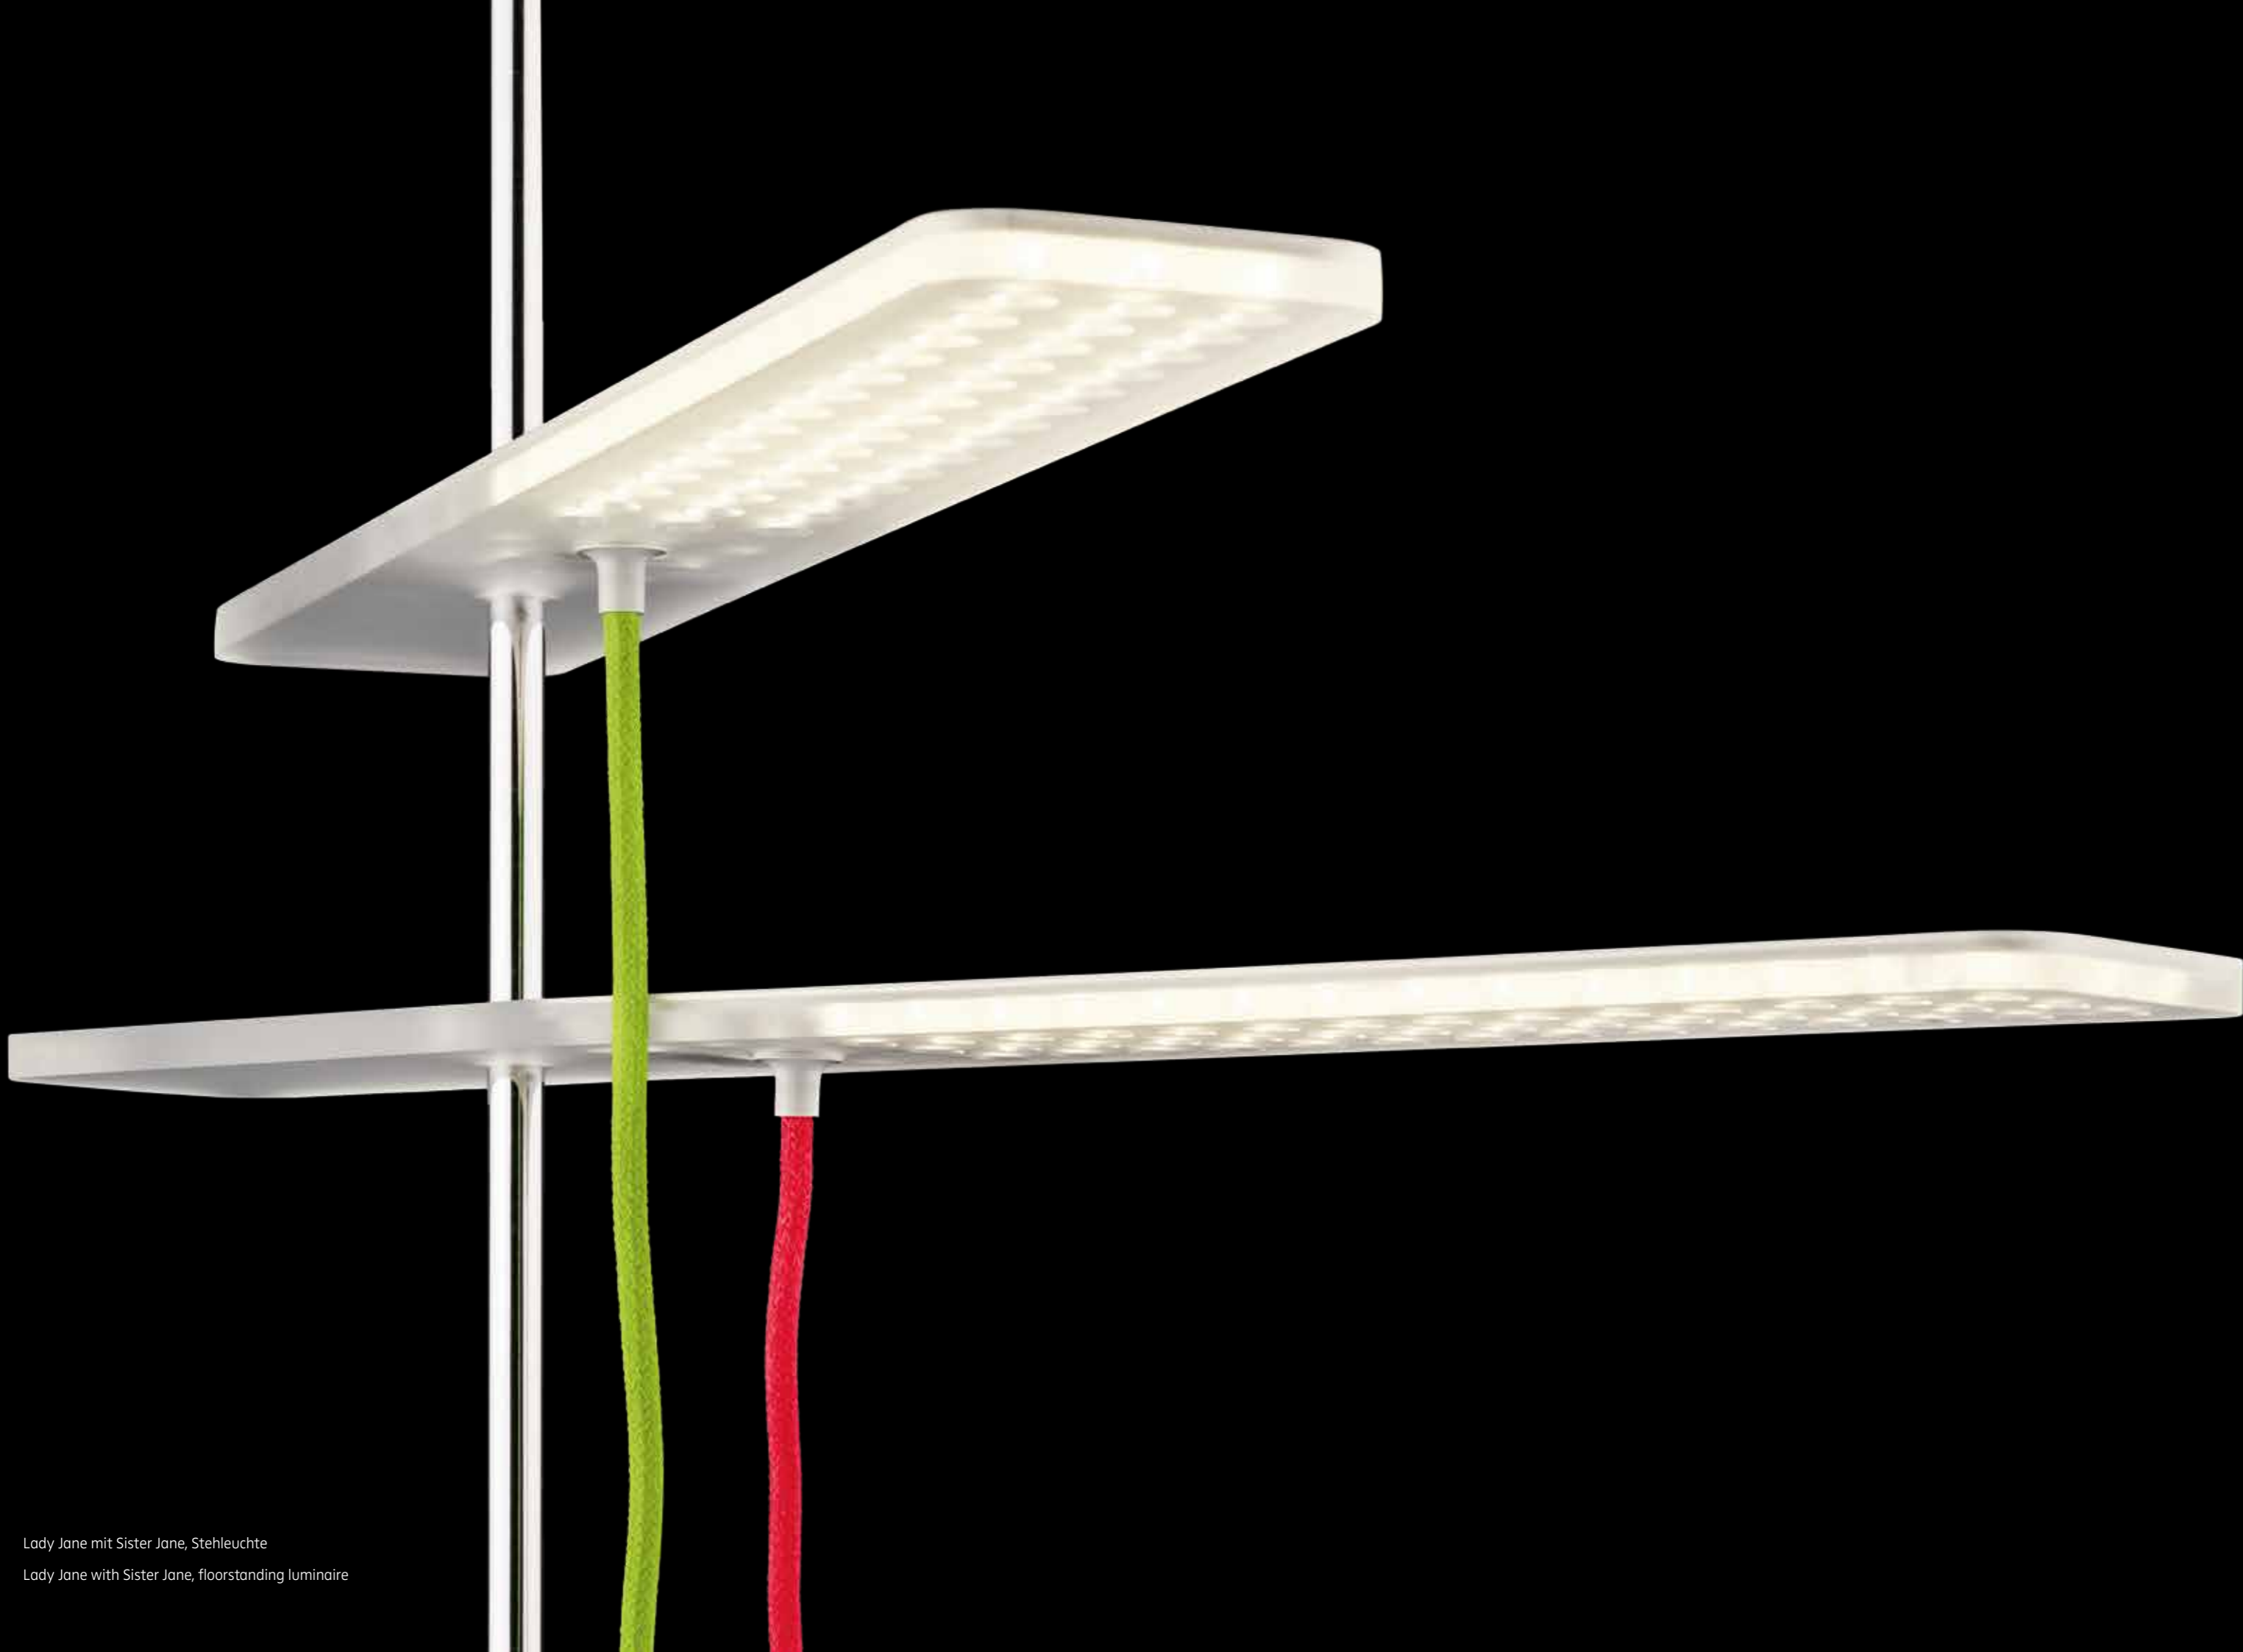

Lady Jane mit Sister Jane, Stehleuchte

Lady Jane with Sister Jane, floorstanding luminaire

LADY JANE

STEHLEUCHE / FLOORSTANDING LUMINAIRE

LED-Stehleuchte für den Wohnbereich mit stufenlos höhenverstellbarem und frei drehbarem Lichtpaddel, Diffusorfläche aus Acrylglas zur Entblendung und Lichtlenkung nach unten mittels ausgerichteteter Kegelsenkungen, Abdeckung aus Aluminium, runde Fußplatte aus Stahl, beides weiß hochglänzend (RAL 9003 hochglänzend), gerader Leuchtenstab aus verchromtem Stahl, frei geführte Zuleitung in drei Farbvarianten, Kabelverbindung leicht lösbar (Stolperschutz), durch eine berührungslose Gestensteuerung ist die Leuchte intuitiv bedien- und dimmbar, optional kann ein zweiter Leuchtenkopf (SISTER JANE) installiert und mit einer Y-Weiche am bereits vorhandenen Konverter betrieben werden.

Design: Sven von Boetticher / Nimbus

LADY JANE	2700 K	3000 K	4000 K
Stehleuchte			
mit Gestensteuerung	547-260	546-385	—

Zubehör

Bitte pro Leuchte eines der drei Zuleitungskabel bestellen!

textiles Zuleitungskabel für Lady Jane / Sister Jane

dunkelgrau	546-878	546-878
pink	546-379	546-379
neongrün	546-877	546-877

LED floorstanding luminaire for the home with stepless height adjustable and freely rotatable light paddle, diffuser surface made of acrylic glass for glare suppression and directing the light downwards by means of aligned conical indentations, cover made of aluminium, round base plate made of steel, both brilliant white (RAL 9003 high gloss), upright luminaire tube made of chrome plated steel, supply cord available in three colour variations, freely attached to light paddle, the connection releases easily to prevent tripping hazard, the luminaire is operated and dimmed intuitively by a touchless gesture control, an optional second light paddle (SISTER JANE) can be mounted and operated with the existing converter using a Y-adaptor.

Design: Sven von Boetticher / Nimbus

LADY JANE	2700 K	3000 K	4000 K
floorstanding luminaire			
with gesture control	547-260	546-385	—

Accessoires

please order one of the following three textile supply cables for each luminaire!

textile supply cable for Lady Jane / Sister Jane

darkgrey	546-878	546-878
pink	546-379	546-379
neongreen	546-877	546-877

ABMESSUNGEN	1505 x 515 x 80 mm, Fuß ø 260 mm Textilkabel (dunkelgrau/pink/neongrün), Länge 4 m
GEWICHT	6200 g
LICHTTECHNIK	LED-Technologie 230 V AC (mit Konverter) 2700 K 10 W A+ 3000 K 10 W A+
LEUCHTENLICHTSTROM	~ 895 lm
LICHTVERTEILUNG	95 % direktstrahlend
SCHUTZART	IP20

DIMENSIONS	1505 x 515 x 80 mm, foot ø 260 mm textile cable (darkgrey/pink/neongreen), length 4 m
WEIGHT	6200 g
LIGHT TECHNOLOGY	LED technology 230 V AC (with converter) 2700 K 10 W A+ 3000 K 10 W A+
LUMINOUS FLUX	~ 895 lm
LIGHT DISTRIBUTION	95 % direct beam
DEGREE OF PROTECTION	IP20