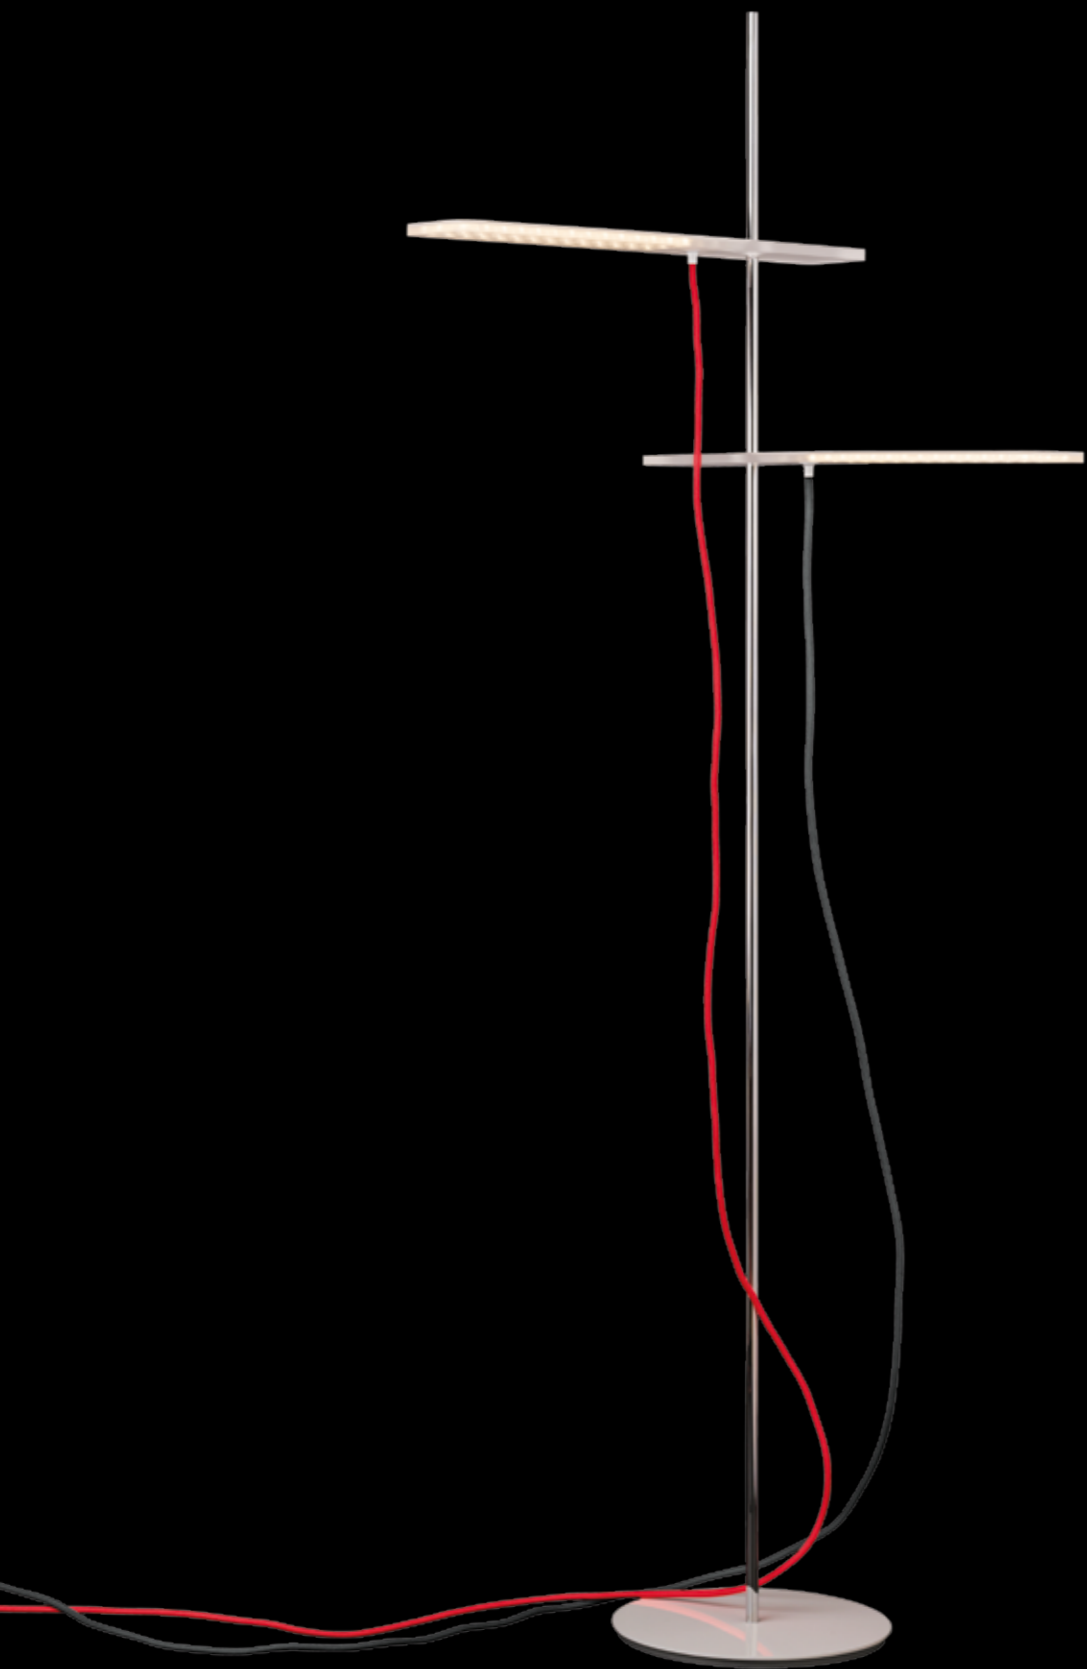

Lady Jane mit Sister Jane, Stehleuchte
Lady Jane with Sister Jane, floorstanding luminaire