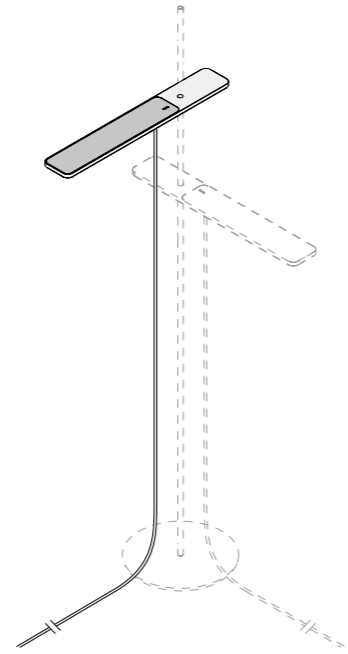

352 SISTER JANE