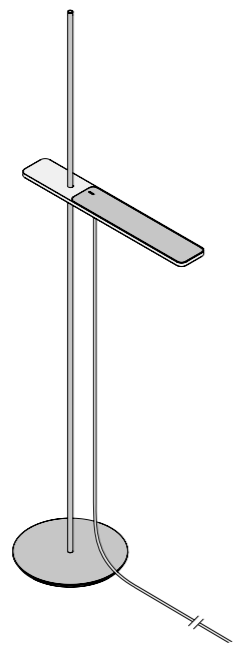

LADY JANE

350 LADY JANE