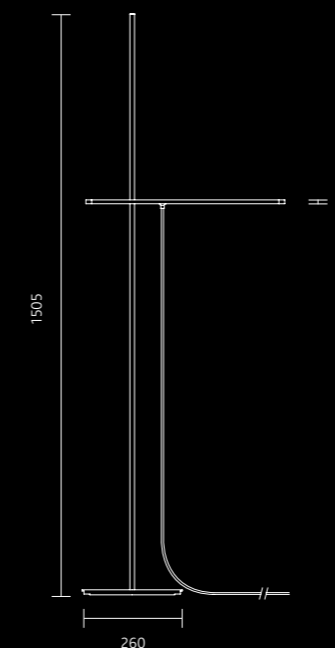

textile supply cable for Lady Jane / Sister Jane

darkgrey	546-878	546-878
pink	546-379	546-379
neongreen	546-877	546-877

ABMESSUNGEN	1505 x 515 x 80 mm, Fuß ø 260 mm Textilkabel (dunkelgrau/pink/neongrün), Länge 4 m
GEWICHT	6200 g
LICHTTECHNIK	LED-Technologie 230 V AC (mit Konverter) 2700 K 10 W A+ 3000 K 10 W A+
LEUCHTENLICHTSTROM	~ 895 lm
LICHTVERTEILUNG	95 % direktstrahlend
SCHUTZART	IP20

DIMENSIONS	1505 x 515 x 80 mm, foot ø 260 mm textile cable (darkgrey/pink/neongreen), length 4 m
WEIGHT	6200 g
LIGHT TECHNOLOGY	LED technology 230 V AC (with converter) 2700 K 10 W A+ 3000 K 10 W A+
LUMINOUS FLUX	~ 895 lm
LIGHT DISTRIBUTION	95 % direct beam
DEGREE OF PROTECTION	IP20

DIMENSIONS	515 x 80 x 10 mm, textile cable (darkgrey/pink/neongreen), length 4 m
WEIGHT	700 g
LIGHT TECHNOLOGY	LED technology 24 V DC (without converter) 2700 K 9 W A+ 3000 K 9 W A+
LUMINOUS FLUX	~ 895 lm
LIGHT DISTRIBUTION	95 % direct beam
DEGREE OF PROTECTION	IP20