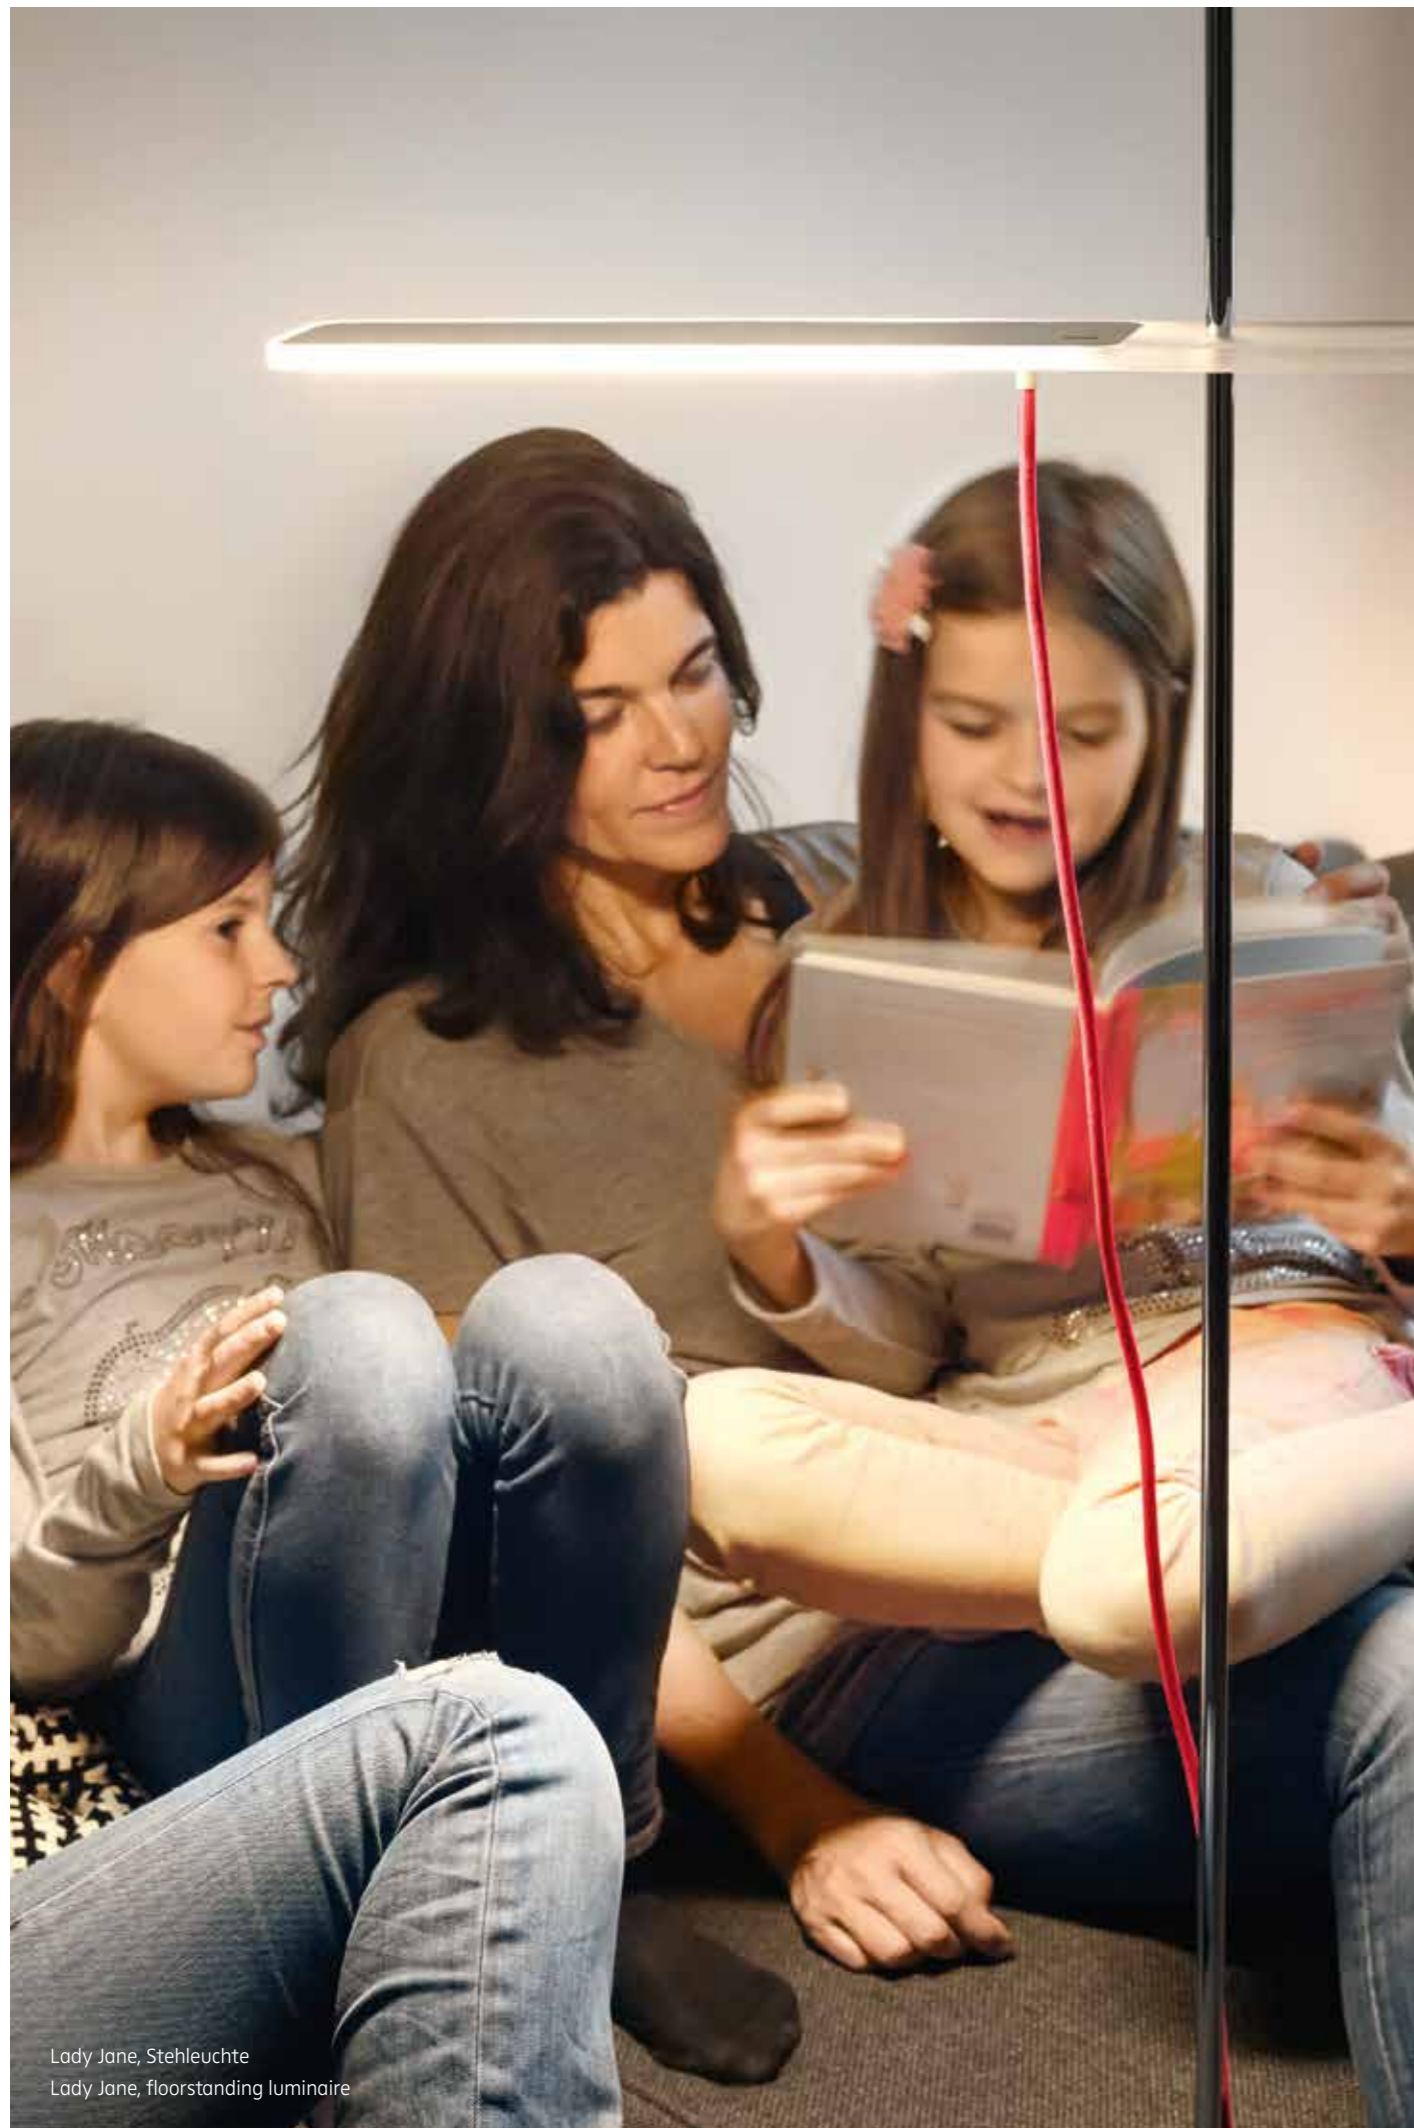

Lady Jane, Stehleuchte
Lady Jane, floorstanding luminaire

Balanceakt – Wenn sich ein Herr Jagger 1966 seiner sweet Lady Jane noch auf Knien hingibt und zu ihrem Diener wird, muss sich unserer Lady Jane niemand mehr zu Füßen werfen, kann dies aber gerne tun. Ihr geradezu schwebender Leuchtenkopf ist mühelos in der Höhe verstellbar, und es scheint fast, als ob nur das starke Textilkabel die Leuchte am Wegfliegen hindern kann. Wovon Herr Jagger aber sicher nicht zu träumen gewagt hätte, trotz bewusstseinserweiternder Hilfsmittel – es gibt da noch eine Sister Jane, und dann wird's erst richtig bunt. An Lady Jane ist wirklich nichts zu viel: Der schlanke Leuchtenkopf aus mattiertem Acrylglas wird nur durch sein eigenes Gewicht gehalten. Spielend leicht lässt er sich bewegen und in jeder beliebigen Höhe positionieren. Das farbige Textilkabel ist direkt in das LED-Modul gesteckt und macht aus Kopf und Ständer zwei eigenständige Teile. Aus gutem Grund: Nur so kann man den Leuchtenkopf einfach abziehen und im Handumdrehen aus der Stehleuchte ein tragbares Licht machen. Das farbige Textilkabel ist mit einer sich schnell lösenden Steckverbindung im Leuchtenkopf arretiert und verhilft Lady Jane zu einem eleganten Stolperschutz. Und ein zweiter Leuchtenkopf – Sister Jane – steht der Leseleuchte besonders gut. Sister Jane ist als Zubehör für Lady Jane erhältlich und wird mit einer Y-Weiche am bereits vorhandenen Konverter betrieben. Lady Jane und Sister Jane lassen sich berührungslos bedienen und dimmen.