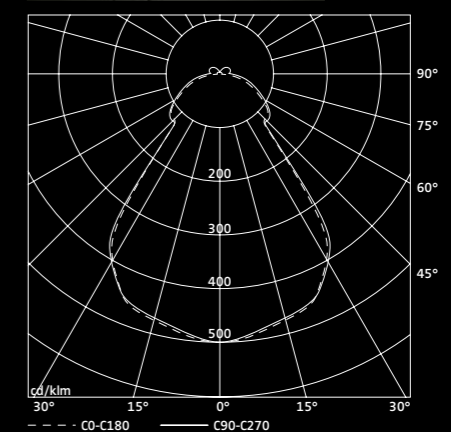

l_d/klm
--- C0-C180 — C90-C270