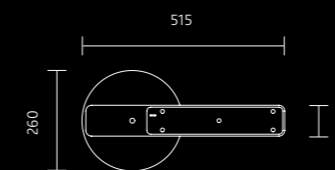

textile supply cable for Lady Jane / Sister Jane

darkgrey	546-878	546-878
pink	546-379	546-379
neongreen	546-877	546-877

ABMESSUNGEN	1505 x 515 x 80 mm, Fuß ø 260 mm Textilkabel (dunkelgrau/pink/neongrün), Länge 4 m
GEWICHT	6200 g
LICHTTECHNIK	LED-Technologie 230 V AC (mit Konverter) 2700 K 10 W A+ 3000 K 10 W A+
LEUCHTENLICHTSTROM	~ 895 lm
LICHTVERTEILUNG	95 % direktstrahlend
SCHUTZART	IP20

DIMENSIONS	1505 x 515 x 80 mm, foot ø 260 mm textile cable (darkgrey/pink/neongreen), length 4 m
WEIGHT	6200 g
LIGHT TECHNOLOGY	LED technology 230 V AC (with converter) 2700 K 10 W A+ 3000 K 10 W A+
LUMINOUS FLUX	~ 895 lm
LIGHT DISTRIBUTION	95 % direct beam
DEGREE OF PROTECTION	IP20

DIMENSIONS	515 x 80 x 10 mm, textile cable (darkgrey/pink/neongreen), length 4 m
WEIGHT	700 g
LIGHT TECHNOLOGY	LED technology 24 V DC (without converter) 2700 K 9 W A+ 3000 K 9 W A+
LUMINOUS FLUX	~ 895 lm
LIGHT DISTRIBUTION	95 % direct beam
DEGREE OF PROTECTION	IP20