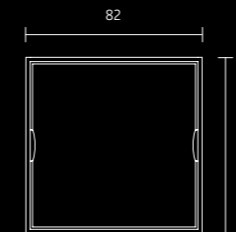

recess:

h 215 × w 105 × d 45 mm

without space for converter

**010-467** **004-157** **010-556**

recess:  
h 140 × w 105 × d 45 mm

ABMESSUNGEN	82 × 82 × 30 mm
GEWICHT	188 g
LICHTTECHNIK	LED-Technologie 24 V DC (ohne Konverter)
	2700 K 7,1 W A+ CRI > 90
	3000 K 6,8 W A+ CRI > 90
	4000 K 6,5 W A+ CRI > 90
LEUCHTENLICHTSTROM	~ 580 lm
LICHTVERTEILUNG	100 % direktstrahlend
SCHUTZART	IP20

DIMENSIONS	82 × 82 × 30 mm
WEIGHT	188 g
LIGHT TECHNOLOGY	LED technology 24 V DC (without converter)
	2700 K 7,1 W A+ CRI > 90
	3000 K 6,8 W A+ CRI > 90
	4000 K 6,5 W A+ CRI > 90
LUMINOUS FLUX	~ 580 lm
LIGHT DISTRIBUTION	100 % direct beam
DEGREE OF PROTECTION	IP20

ABMESSUNGEN	82 × 82 × 30 mm
GEWICHT	188 g
LICHTTECHNIK	LED-Technologie 24 V DC (ohne Konverter)
	2700 K 3 W A+
	3000 K 3 W A+
	4000 K 3 W A+
LEUCHTENLICHTSTROM	~145 lm
LICHTVERTEILUNG	100 % direktstrahlend
SCHUTZART	IP20

DIMENSIONS	82 × 82 × 30 mm
WEIGHT	188 g
LIGHT TECHNOLOGY	LED technology 24 V DC (without converter)
	2700 K 3 W A+
	3000 K 3 W A+
	4000 K 3 W A+
LUMINOUS FLUX	~145 lm
LIGHT DISTRIBUTION	100 % direct beam
DEGREE OF PROTECTION	IP20