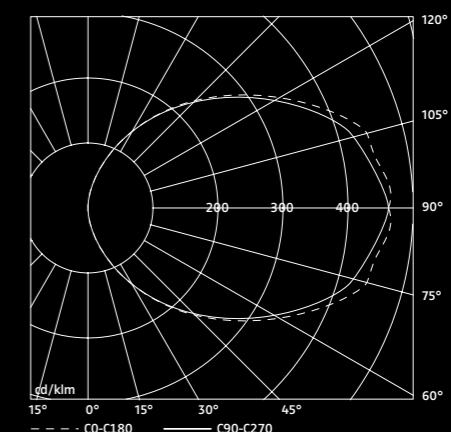

DIMENSIONS	82 × 82 × 30 mm
WEIGHT	188 g
LIGHT TECHNOLOGY	LED technology 24 V DC (without converter)
	2700 K 7,1 W A+ CRI > 90
	3000 K 6,8 W A+ CRI > 90
	4000 K 6,5 W A+ CRI > 90
LUMINOUS FLUX	~ 580 lm
LIGHT DISTRIBUTION	100 % direct beam
DEGREE OF PROTECTION	IP20

ABMESSUNGEN	82 × 82 × 30 mm
GEWICHT	188 g
LICHTTECHNIK	LED-Technologie 24 V DC (ohne Konverter)
	2700 K 3 W A+
	3000 K 3 W A+
	4000 K 3 W A+
LEUCHTENLICHTSTROM	~145 lm
LICHTVERTEILUNG	100 % direktstrahlend
SCHUTZART	IP20

DIMENSIONS	82 × 82 × 30 mm
WEIGHT	188 g
LIGHT TECHNOLOGY	LED technology 24 V DC (without converter)
	2700 K 3 W A+
	3000 K 3 W A+
	4000 K 3 W A+
LUMINOUS FLUX	~145 lm
LIGHT DISTRIBUTION	100 % direct beam
DEGREE OF PROTECTION	IP20