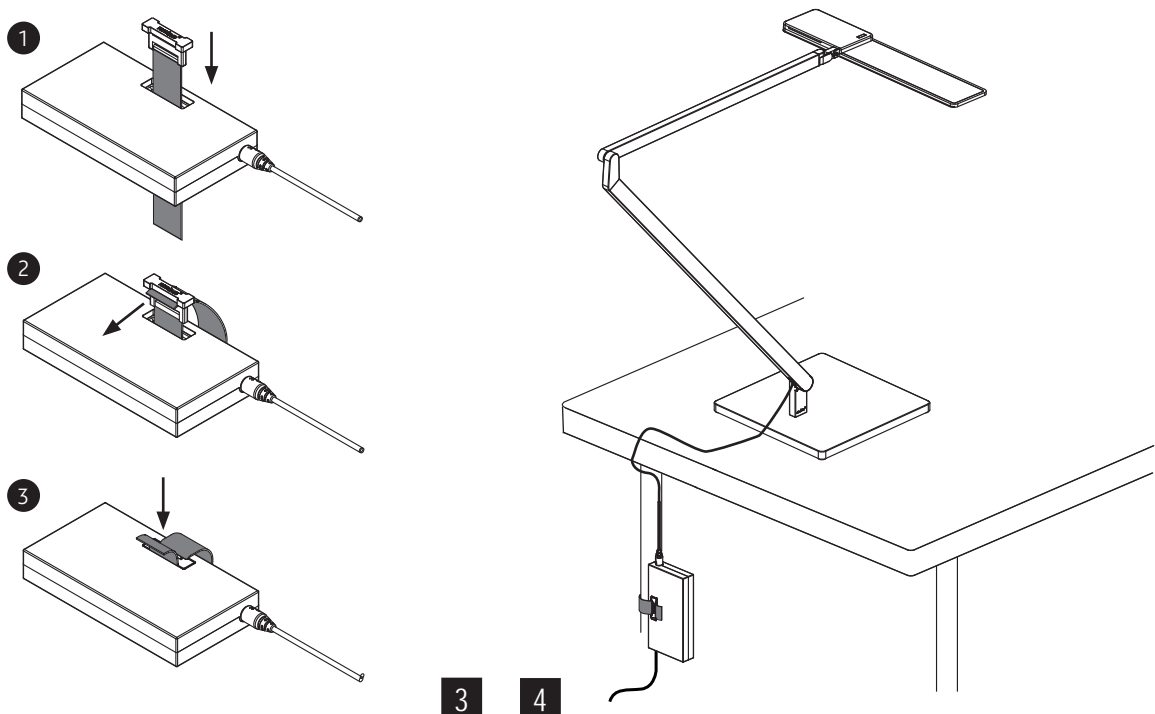

ROXXANE OFFICE

Tischleuchte / desk luminaire

nimbus^x

MONTAGE / MOUNTING

Zubehör:

A

Fußplatte / base plate
009-157 weiß / white
008-858 silber / silver
009-153 schwarz / black
010-514 NEON / NEON
554-131 bronze / bronze
009-825 sonder / custom

B Tischklemme / table clamp
008-768

Zur Vermeidung von Gefährdungen darf eine beschädigte äußere flexible Leitung dieser Leuchte ausschließlich vom Hersteller, seinem Servicevertreter oder einer vergleichbaren Fachkraft ausgetauscht werden !