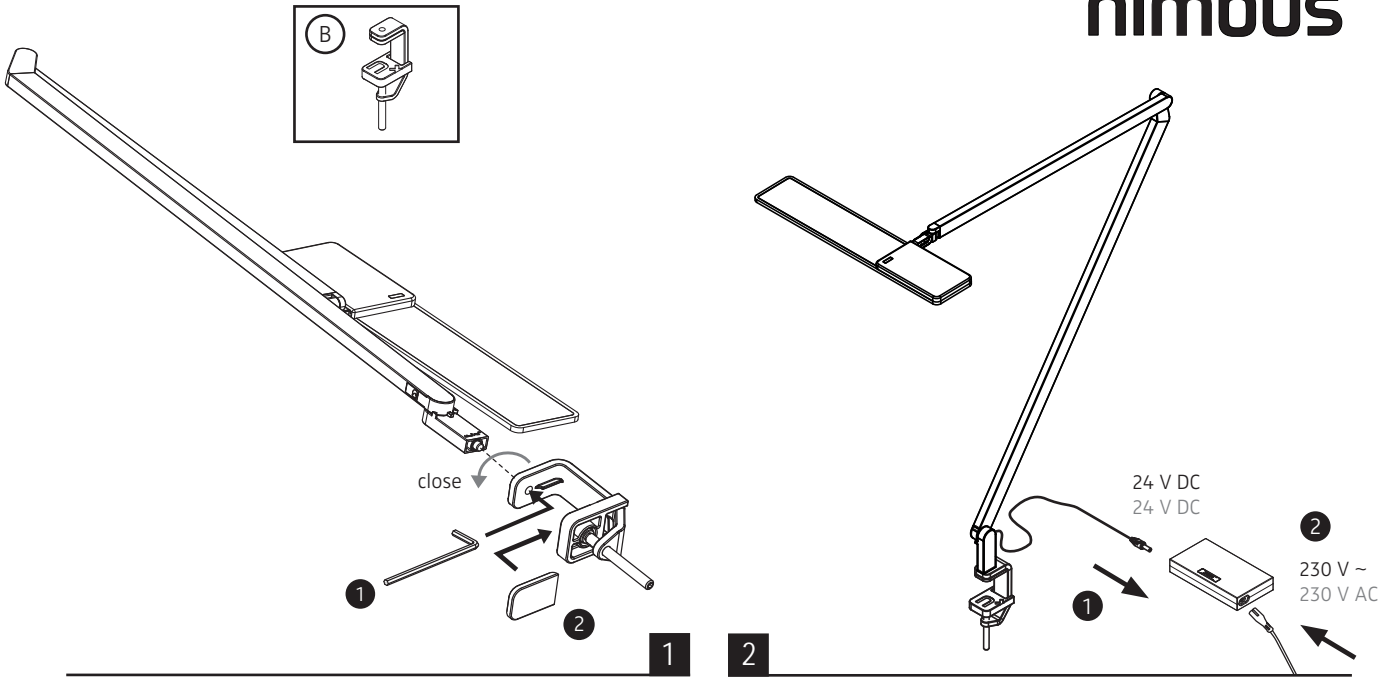

ROXXANE OFFICE

Tischleuchte / desk luminaire

nimbus^x

MONTAGE / MOUNTING

Zubehör:

A

Fußplatte / base plate
009-157 weiß / white
008-858 silber / silver
009-153 schwarz / black
010-514 NEON / NEON
554-131 bronze / bronze
009-825 sonder / custom

B Tischklemme / table clamp
008-768

Zur Vermeidung von Gefährdungen darf eine beschädigte äußere flexible Leitung dieser Leuchte ausschließlich vom Hersteller, seinem Servicevertreter oder einer vergleichbaren Fachkraft ausgetauscht werden !

In order to avoid danger the outer flexible cable of this luminaire must be replaced only by the producer of the luminaire, his service representative or any similar qualified person !

010-141 . 009-128 . 010-142
 010-145 . 009-124 . 010-146
 010-143 . 008-831 . 010-144
 546-320 . 010-509 . 546-124
 010-858 . 009-132 . 010-857