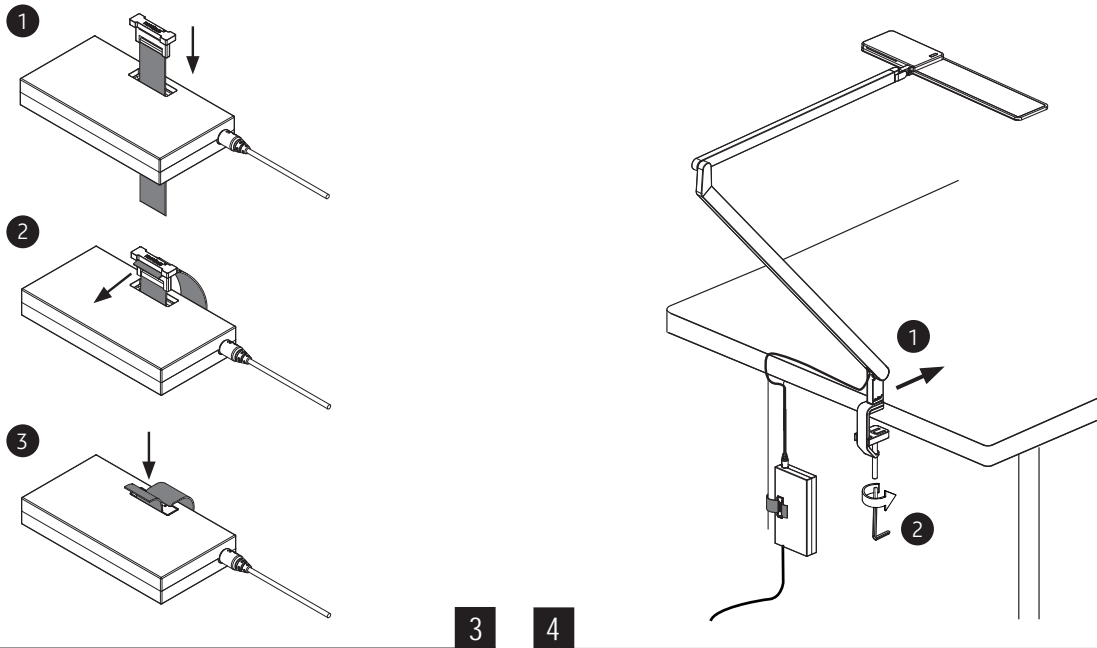

010-141 . 009-128 . 010-142
010-145 . 009-124 . 010-146
010-143 . 008-831 . 010-144
546-320 . 010-509 . 546-124
010-858 . 009-132 . 010-857

230 V ~ / 50 Hz
230 V AC / 50 Hz

Schutzart IP 20
protection degree IP 20

Leistungsdaten siehe Typenschild !
Performance data see rating label !