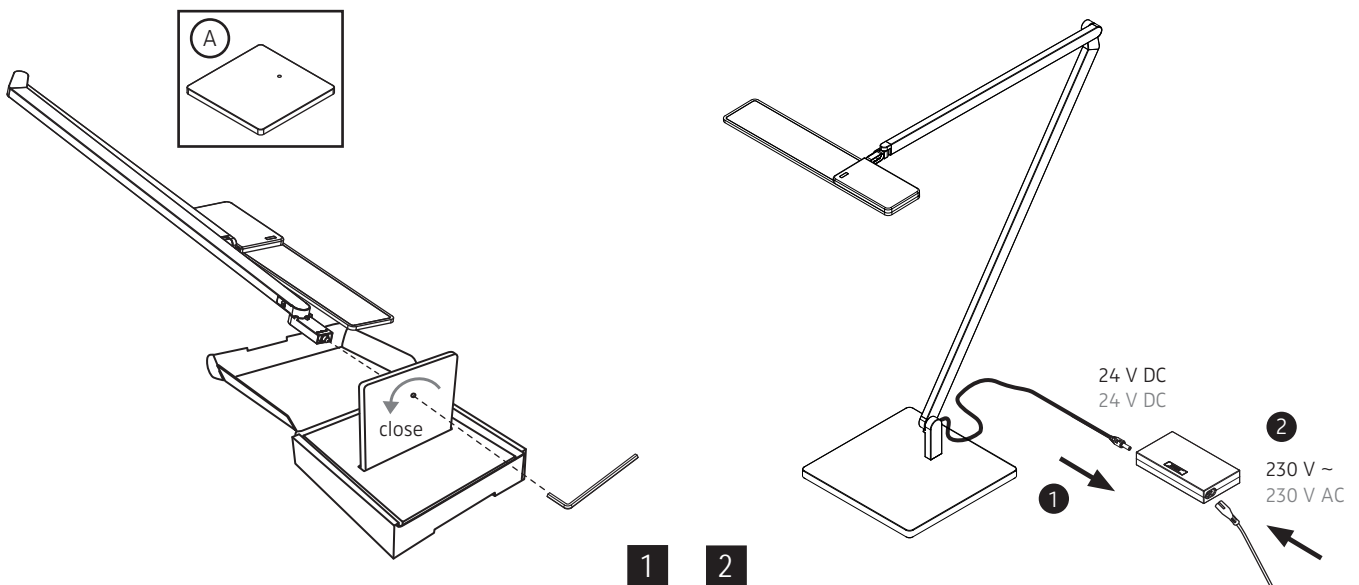

ROXXANE OFFICE

Tischleuchte / desk luminaire

nimbus^x

MONTAGE / MOUNTING

Zubehör:

A

Fußplatte / base plate
009-157 weiß / white
008-858 silber / silver
009-153 schwarz / black
010-514 NEON / NEON
554-131 bronze / bronze
009-825 sonder / custom

B Tischklemme / table clamp
008-768

Zur Vermeidung von Gefährdungen darf eine beschädigte äußere flexible Leitung dieser Leuchte ausschließlich vom Hersteller, seinem Servicevertreter oder einer vergleichbaren Fachkraft ausgetauscht werden !