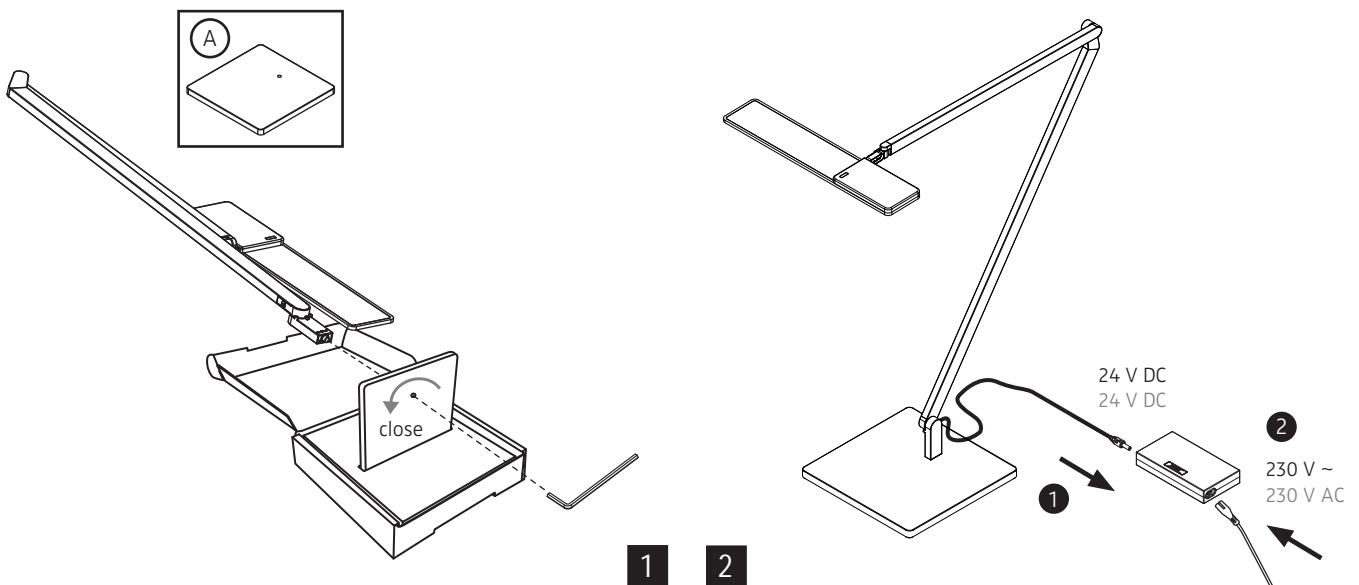

dimensions:

583 x 762 x 75 mm

materials:

profile: aluminium,
hinges: zinc die-cast,
flexible supply cord from converter to luminaire,
black, round profile, length 1,5 m

weight:

1100 grams

power supply:

15 W / 230 volts AC / 50 Hz / energy efficiency class A

LICHTVERTEILUNGSKURVE UND ABSTRAHLCHARAKTERISTIK LIGHT DISTRIBUTION CURVE AND DIRECTIONAL CHARACTERISTICS

Lichtberechnungsdaten (EULUMDAT) unter www.nimbus-group.com

ISOMETRIE UND ABMESSUNGEN / SIZES

ROXXANE OFFICE

B Tischklemme / table clamp
008-768

Zur Vermeidung von Gefährdungen darf eine beschädigte äußere flexible Leitung dieser Leuchte ausschließlich vom Hersteller, seinem Servicevertreter oder einer vergleichbaren Fachkraft ausgetauscht werden !