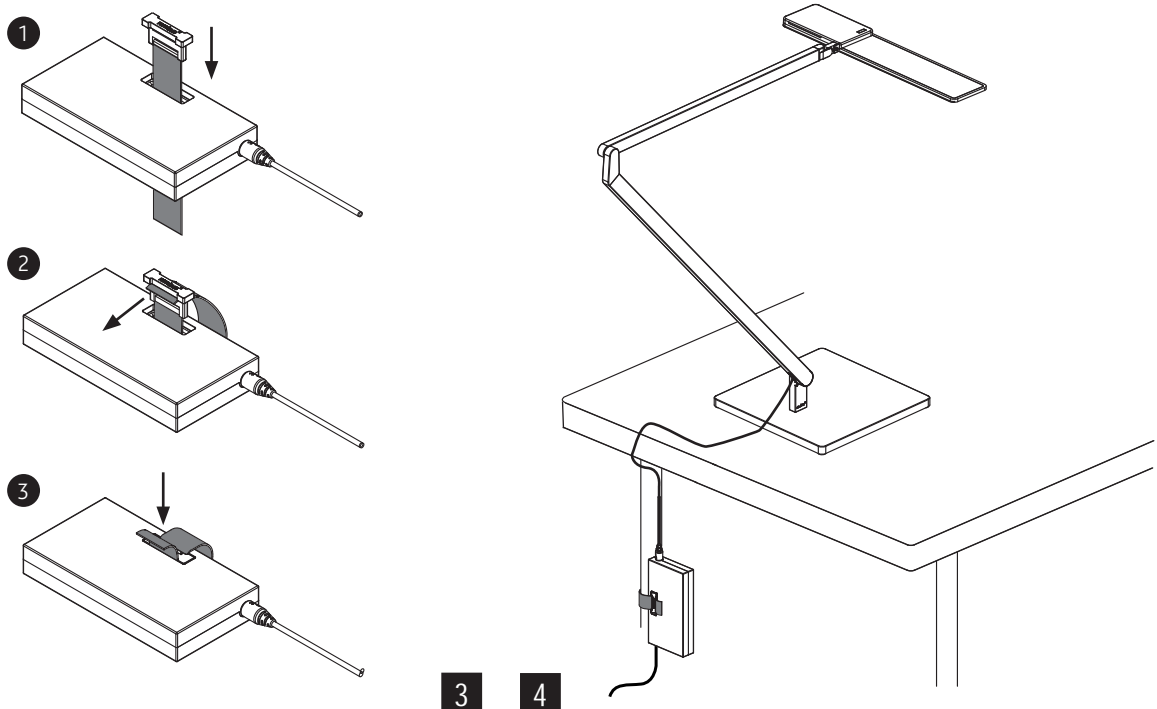

dimensions:

583 x 762 x 75 mm

materials:

profile: aluminium,
hinges: zinc die-cast,
flexible supply cord from converter to luminaire,
black, round profile, length 1,5 m

weight:

1100 grams

power supply:

15 W / 230 volts AC / 50 Hz / energy efficiency class A

B Tischklemme / table clamp
008-768

Zur Vermeidung von Gefährdungen darf eine beschädigte äußere flexible Leitung dieser Leuchte ausschließlich vom Hersteller, seinem Servicevertreter oder einer vergleichbaren Fachkraft ausgetauscht werden !