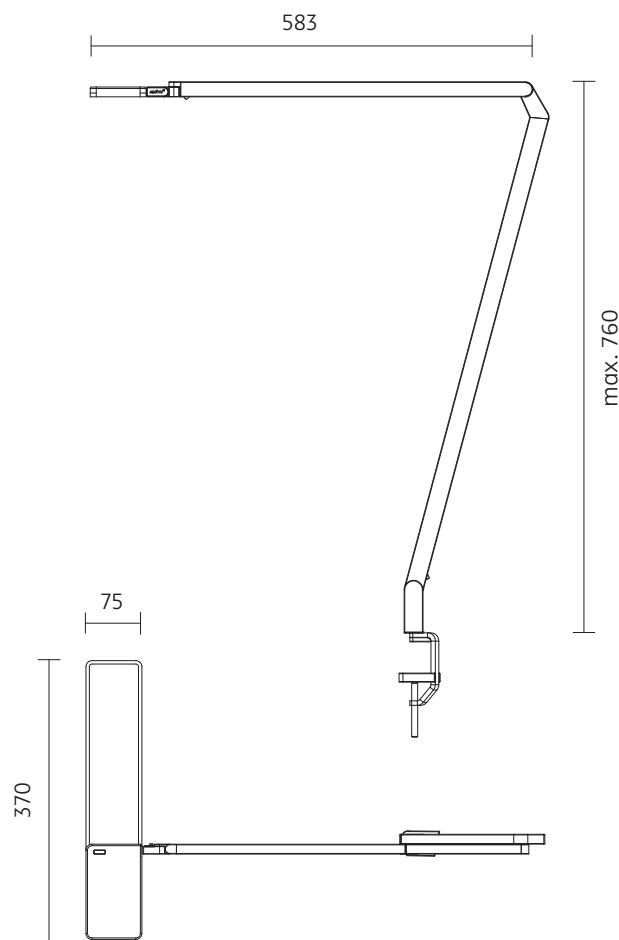

Material:

Profil: Aluminium,
Scharniere: Zink-Druckguss,
flexible Zuleitung von Konverter zu Leuchte,
schwarz, runder Querschnitt, Länge 1,5 m

Gewicht:

1100 Gramm

Anschluss-Leistung:

15 W / 230 V ~ / 50 Hz / Energieeffizienzklasse A

dimensions:

583 x 762 x 75 mm

materials:

profile: aluminium,
hinges: zinc die-cast,
flexible supply cord from converter to luminaire,
black, round profile, length 1,5 m

weight:

1100 grams

power supply:

15 W / 230 volts AC / 50 Hz / energy efficiency class A

number of LED:

84 pcs

degree of protection:

IP 20

luminous flux:

1005 lm

directional characteristics:

wide beam

LICHTVERTEILUNGSKURVE UND ABSTRAHLCHARAKTERISTIK LIGHT DISTRIBUTION CURVE AND DIRECTIONAL CHARACTERISTICS

Lichtberechnungsdaten (EULUMDAT) unter www.nimbus-group.com

ISOMETRIE UND ABMESSUNGEN / SIZES

ROXXANE OFFICE