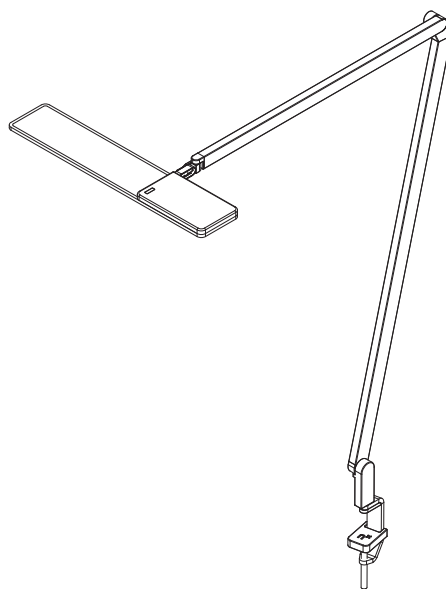

ISOMETRIE UND ABMESSUNGEN / SIZES