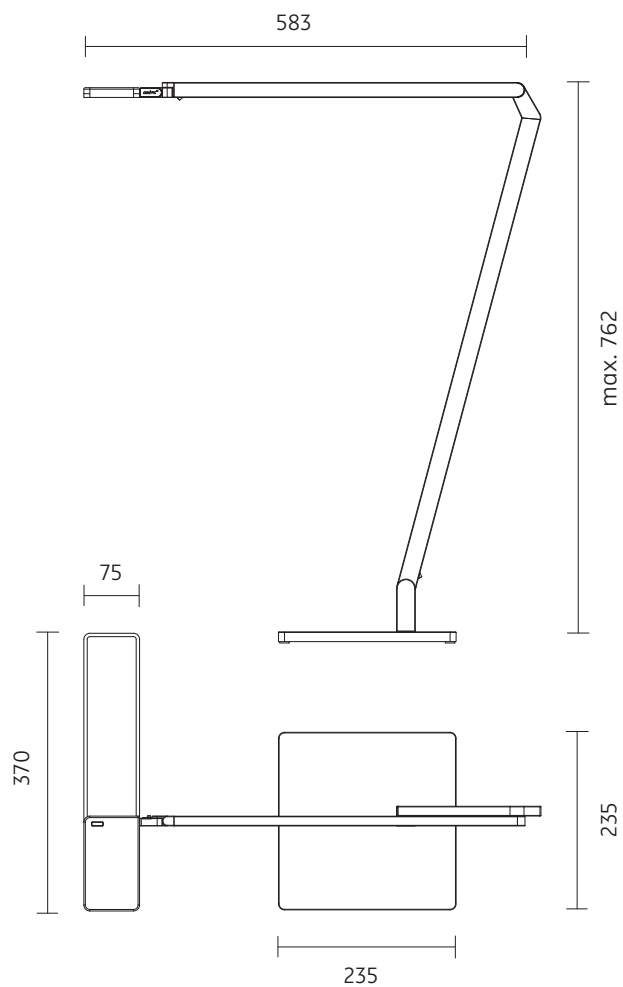

Material:

Profil: Aluminium,
Scharniere: Zink-Druckguss,
flexible Zuleitung von Konverter zu Leuchte,
schwarz, runder Querschnitt, Länge 1,5 m

Gewicht:

1100 Gramm

Anschluss-Leistung:

15 W / 230 V ~ / 50 Hz / Energieeffizienzklasse A

dimensions:

583 x 762 x 75 mm

materials:

profile: aluminium,
hinges: zinc die-cast,
flexible supply cord from converter to luminaire,
black, round profile, length 1,5 m

weight:

1100 grams

power supply:

15 W / 230 volts AC / 50 Hz / energy efficiency class A

number of LED:

84 pcs

degree of protection:

IP 20

luminous flux:

1005 lm

directional characteristics:

wide beam

LICHTVERTEILUNGSKURVE UND ABSTRAHLCHARAKTERISTIK LIGHT DISTRIBUTION CURVE AND DIRECTIONAL CHARACTERISTICS

Lichtberechnungsdaten (EULUMDAT) unter www.nimbus-group.com

ISOMETRIE UND ABMESSUNGEN / SIZES

ROXXANE OFFICE