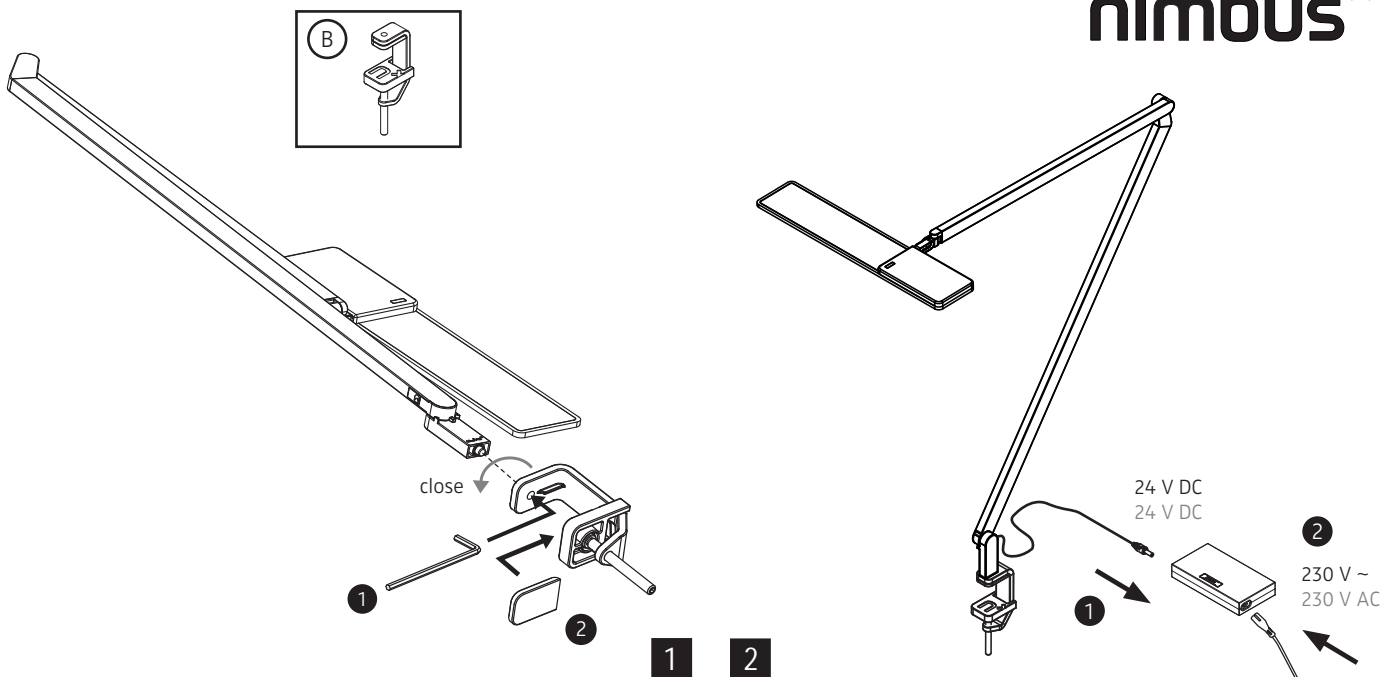

010-141 . 009-128 . 010-142
010-145 . 009-124 . 010-146
010-143 . 008-831 . 010-144
546-320 . 010-509 . 546-124
010-858 . 009-132 . 010-857

230 V ~ / 50 Hz
230 V AC / 50 Hz

Schutzart IP 20
protection degree IP 20

Leistungsdaten siehe Typenschild !
Performance data see rating label !