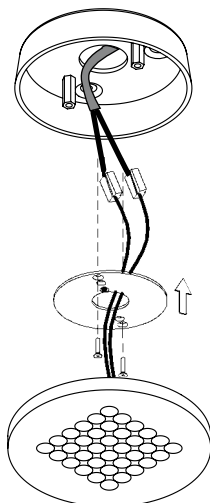

MODUL R 36 LED.next

DECKENLEUCHTE MIT AUFBAU-GEHÄUSE OHNE KONVERTER/

CEILING-MOUNTED LUMINAIRE WITH SURFACE-MOUNTED HOUSING WITHOUT CONVERTER

nimbus^x

006-420 . 010-253 . 010-257

1

Der elektrische Anschluß darf nur vom Fachmann ausgeführt werden!
Must only be installed by a qualified electrician!

2

3

4

006-420 . 010-253 . 010-257

24V DC Konstantspannung
24V DC constant voltage

Bestückung
LEDnext 9 W
lamp type
LEDnext 9 W

Schutzart IP 20
protection degree IP 20