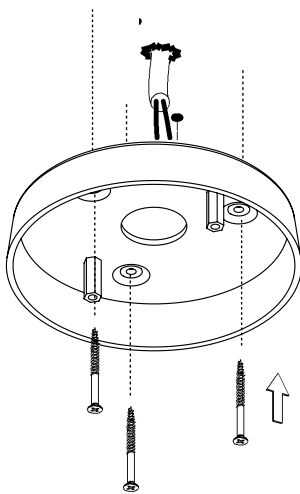

MODUL R 36 LED.next

DECKENLEUCHTE MIT AUFBAU-GEHÄUSE OHNE KONVERTER/

CEILING-MOUNTED LUMINAIRE WITH SURFACE-MOUNTED HOUSING WITHOUT CONVERTER

nimbus^x

006-420 . 010-253 . 010-257

1

Der elektrische Anschluß darf nur vom Fachmann ausgeführt werden!
Must only be installed by a qualified electrician!

2

3

4

006-420 . 010-253 . 010-257

24V DC Konstantspannung
24V DC constant voltage

Bestückung
LEDnext 9 W
lamp type
LEDnext 9 W

Schutzart IP 20
protection degree IP 20