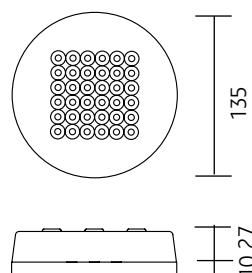

2

3

4

006-420 . 010-253 . 010-257

24V DC Konstantspannung
24V DC constant voltage

Bestückung
LEDnext 9 W
lamp type
LEDnext 9 W

Schutzart IP 20
protection degree IP 20