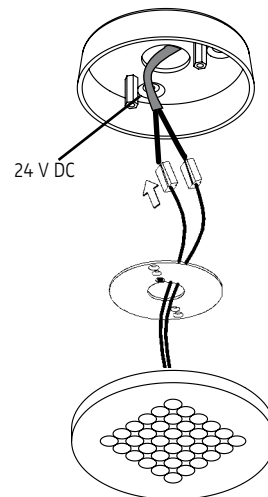

MODUL R 36 LED.next

DECKENLEUCHTE MIT AUFBAU-GEHÄUSE OHNE KONVERTER/

CEILING-MOUNTED LUMINAIRE WITH SURFACE-MOUNTED HOUSING WITHOUT CONVERTER

nimbus^x

006-420 . 010-253 . 010-257

1

Der elektrische Anschluß darf nur vom Fachmann ausgeführt werden!
Must only be installed by a qualified electrician!

2

3

4

006-420 . 010-253 . 010-257

24V DC Konstantspannung
24V DC constant voltage

Bestückung
LEDnext 9 W
lamp type
LEDnext 9 W

Schutzart IP 20
protection degree IP 20