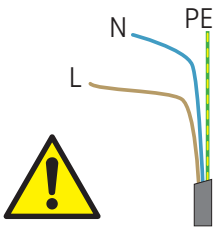

Montage und Betrieb nur in Innenräumen!
Mounting and use of luminaire only indoors!

230 V ~

Wandauslass stromlos schalten!
Disconnect wall outlet from mains!

grün-gelb / green-yellow = PE
blau / blue = N
braun / brown = L

5

6

AIR MAXX LED 130 - beidseitig abstrahlend / double-sided

230 V ~ / 230 V AC

Leistungsdaten siehe Typenschild!
Performance data see rating label!

Schutzart IP 20
protection degree IP 20

BOHRSCHABLONE / DRILLING TEMPLATE