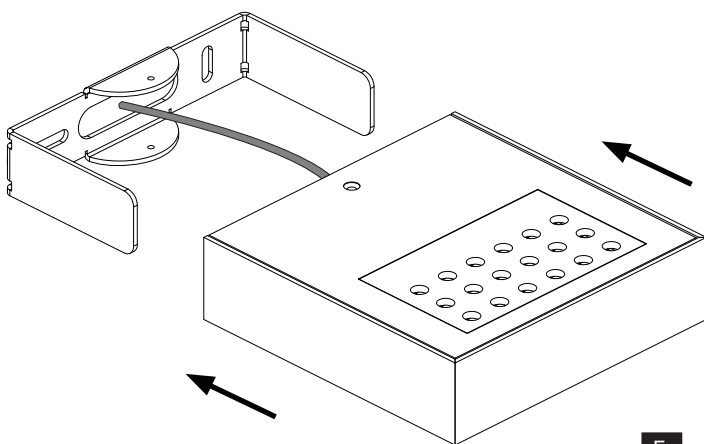

230 V ~
230 V AC

Der elektrische Anschluss darf nur vom Fachmann ausgeführt werden!
Must be installed by a qualified electrician only!

1

2

Anschluss an 230 V ~
connection to 230V AC

230 V AC

3

4

5

6

AIR MAXX LED 130 - beidseitig abstrahlend / double-sided

230 V ~ / 230 V AC

Leistungsdaten siehe Typenschild!
Performance data see rating label!

Schutzart IP 20
protection degree IP 20

BOHRSCHABLONE / DRILLING TEMPLATE