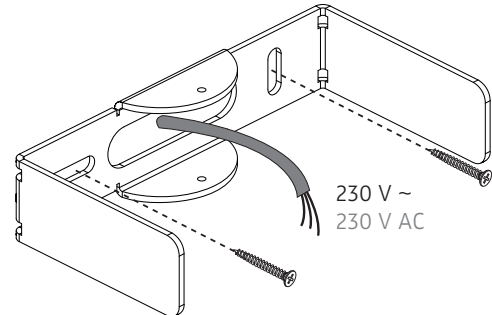

Montage und Betrieb nur in Innenräumen!
Mounting and use of luminaire only indoors!

230 V ~

Wandauslass stromlos schalten!
Disconnect wall outlet from mains!

grün-gelb / green-yellow = PE
blau / blue = N
braun / brown = L

5

6

AIR MAXX LED 130 - beidseitig abstrahlend / double-sided

230 V ~ / 230 V AC

Leistungsdaten siehe Typenschild!
Performance data see rating label!

Schutzart IP 20
protection degree IP 20

BOHRSCHABLONE / DRILLING TEMPLATE