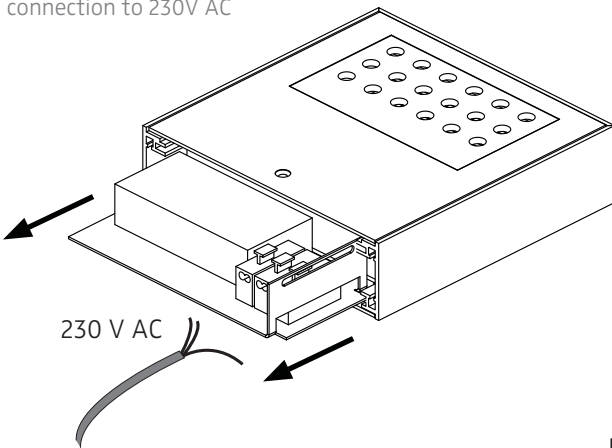

AIR MAXX LED 130 LED.next

Wandaufbauleuchte / wall-mounted luminaire

nimbus^x

MONTAGE / MOUNTING

010-420 . 005-776 . 010-421 | 010-426 . 005-778 . 010-427
549-348 . 549-666 . 549-667 | 549-631 . 549-630 . 549-632
549-634 . 549-633 . 549-635 | 549-637 . 549-636 . 549-638

Montage und Betrieb nur in Innenräumen!
Mounting and use of luminaire only indoors!

230 V ~

Wandauslass stromlos schalten!
Disconnect wall outlet from mains!

grün-gelb / green-yellow = PE
blau / blue = N
braun / brown = L

230 V ~
230 V AC

Der elektrische Anschluss darf nur vom Fachmann ausgeführt werden!
Must be installed by a qualified electrician only!

1

2

Anschluss an 230 V ~
connection to 230V AC

230 V AC

3

4

5

6

AIR MAXX LED 130 - beidseitig abstrahlend / double-sided

230 V ~ / 230 V AC

Leistungsdaten siehe Typenschild!
Performance data see rating label!

Schutzart IP 20
protection degree IP 20