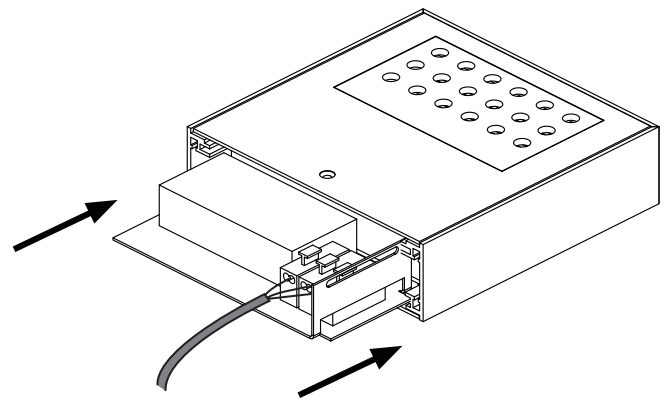

5

6

AIR MAXX LED 130 - beidseitig abstrahlend / double-sided

230 V ~ / 230 V AC

Leistungsdaten siehe Typenschild!
Performance data see rating label!

Schutzart IP 20
protection degree IP 20

BOHRSCHABLONE / DRILLING TEMPLATE