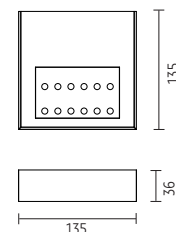

5

6

AIR MAXX LED 130 - beidseitig abstrahlend / double-sided

230 V ~ / 230 V AC

Leistungsdaten siehe Typenschild!
Performance data see rating label!

Schutzart IP 20
protection degree IP 20

BOHRSCHABLONE / DRILLING TEMPLATE

ACHTUNG: Zeichnung nicht maßstäblich ! / CAUTION: Template is not drawn to scale !