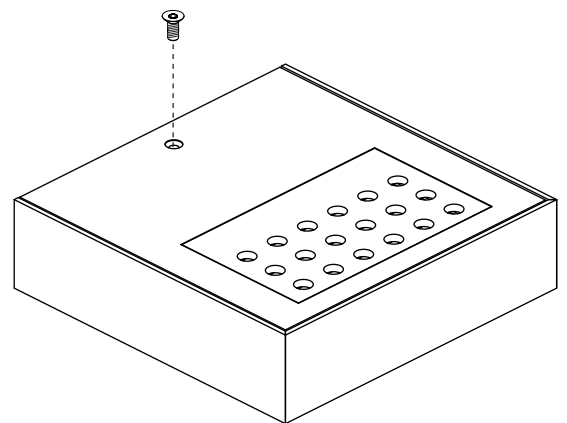

Montage und Betrieb nur in Innenräumen!
Mounting and use of luminaire only indoors!

230 V ~

Wandauslass stromlos schalten!
Disconnect wall outlet from mains!

grün-gelb / green-yellow = PE
blau / blue = N
braun / brown = L

5

6

AIR MAXX LED 130 - beidseitig abstrahlend / double-sided

230 V ~ / 230 V AC

Leistungsdaten siehe Typenschild!
Performance data see rating label!

Schutzart IP 20
protection degree IP 20

BOHRSCHABLONE / DRILLING TEMPLATE