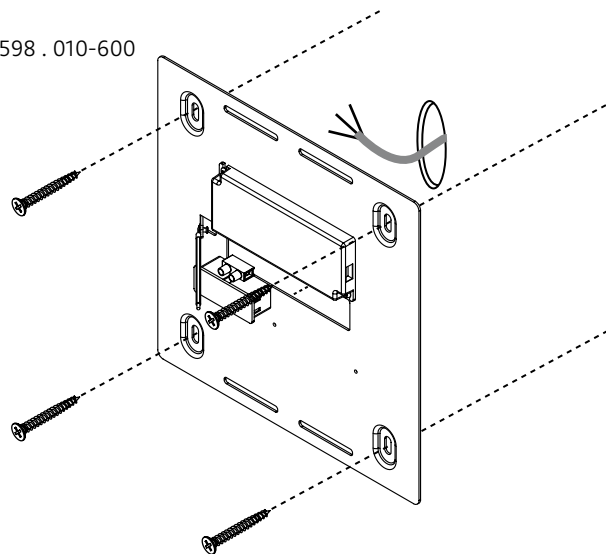

**SQUEEZE 1 LED.next**  
WANDLEUCHTE / WALL LUMINAIRE

**nimbus<sup>x</sup>**

009-019 . 009-214 . 009-475 . 010-473 . 010-472 . 010-474 . 010-599 . 010-598 . 010-600

**1**

**2**

Anschluss an 230V AC  
connection to 230V AC

Anschluss an 24V DC  
connection to 24V DC

Der elektrische Anschluß darf nur vom Fachmann ausgeführt werden!

Must only be installed by a qualified electrician!

**3**

**4**

**5**

**6**

009-019 . 009-214 . 009-475  
010-473 . 010-472 . 010-474  
010-599 . 010-598 . 010-600

230V AC ~  
230V AC ~  
Bestückung  
LEDnext 4 W  
lamp type  
LEDnext 4 W

Schutzart IP 20  
protection degree IP 20

**MONTAGEBLECH / MOUNTING PLATE**