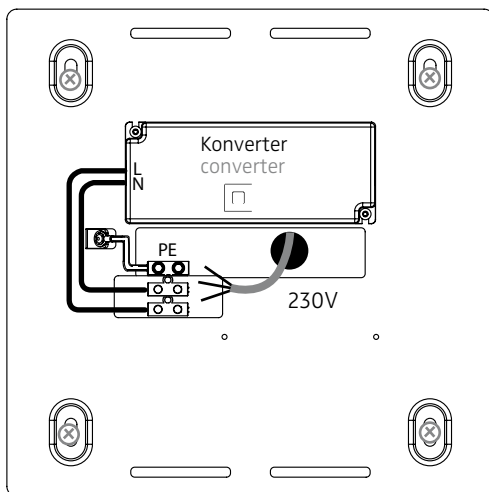

**SQUEEZE 1 LED.next**  
WANDLEUCHTE / WALL LUMINAIRE

**nimbus<sup>x</sup>**

009-019 . 009-214 . 009-475 . 010-473 . 010-472 . 010-474 . 010-599 . 010-598 . 010-600

**1**

**2**

Anschluss an 230V AC  
connection to 230V AC

Anschluss an 24V DC  
connection to 24V DC

Der elektrische Anschluß darf nur vom Fachmann ausgeführt werden!

Must only be installed by a qualified electrician!

**3**

**4**

**5**

**6**

009-019 . 009-214 . 009-475  
010-473 . 010-472 . 010-474  
010-599 . 010-598 . 010-600

230V AC ~  
230V AC ~  
Bestückung  
LEDnext 4 W  
lamp type  
LEDnext 4 W

Schutzart IP 20  
protection degree IP 20

**MONTAGEBLECH / MOUNTING PLATE**