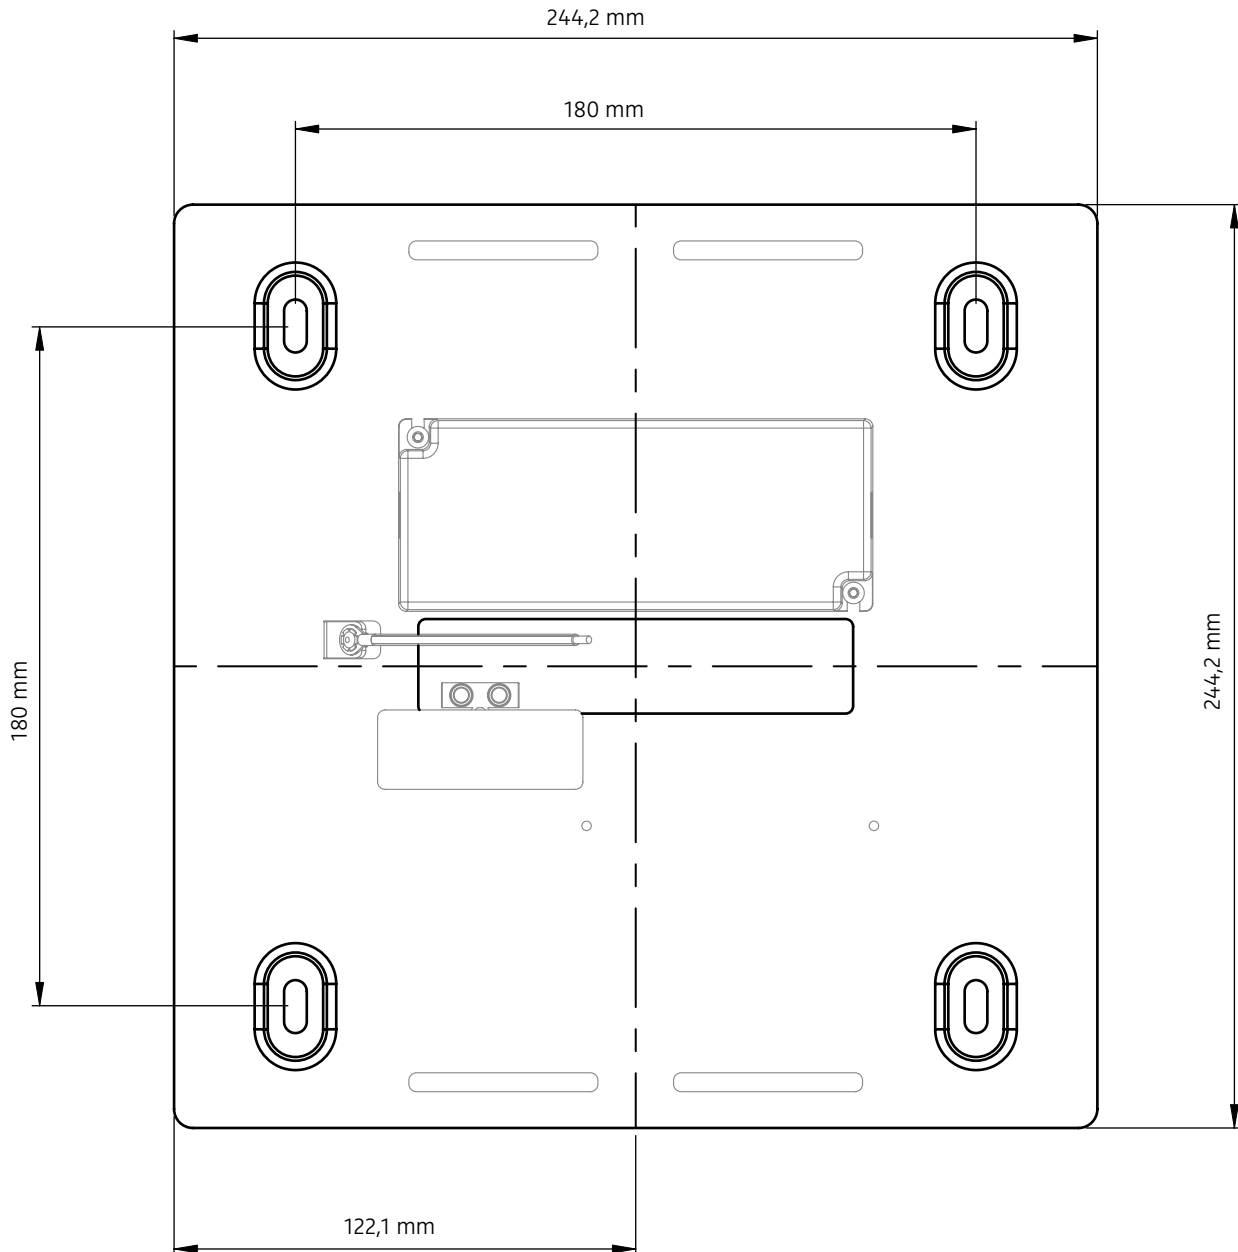

**SQUEEZE 1 LED.next**  
WANDLEUCHTE / WALL LUMINAIRE

**nimbus<sup>x</sup>**

009-019 . 009-214 . 009-475 . 010-473 . 010-472 . 010-474 . 010-599 . 010-598 . 010-600

**1**

**2**

Anschluss an 230V AC  
connection to 230V AC

230V AC ~  
230V AC ~  
Bestückung  
LEDnext 4 W  
lamp type  
LEDnext 4 W

Schutzart IP 20  
protection degree IP 20

**MONTAGEBLECH / MOUNTING PLATE**