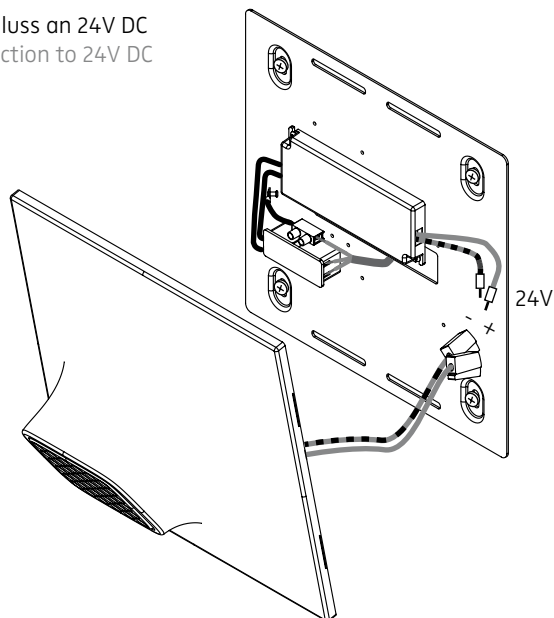

**SQUEEZE 1 LED.next**  
WANDLEUCHTE / WALL LUMINAIRE

**nimbus<sup>x</sup>**

009-019 . 009-214 . 009-475 . 010-473 . 010-472 . 010-474 . 010-599 . 010-598 . 010-600

**1**

**2**

Anschluss an 230V AC  
connection to 230V AC

Anschluss an 24V DC  
connection to 24V DC

Der elektrische Anschluß darf nur vom Fachmann ausgeführt werden!

Must only be installed by a qualified electrician!

**3**

**4**

**5**

**6**

009-019 . 009-214 . 009-475  
010-473 . 010-472 . 010-474  
010-599 . 010-598 . 010-600

230V AC ~  
230V AC ~  
Bestückung  
LEDnext 4 W  
lamp type  
LEDnext 4 W

Schutzart IP 20  
protection degree IP 20

**MONTAGEBLECH / MOUNTING PLATE**