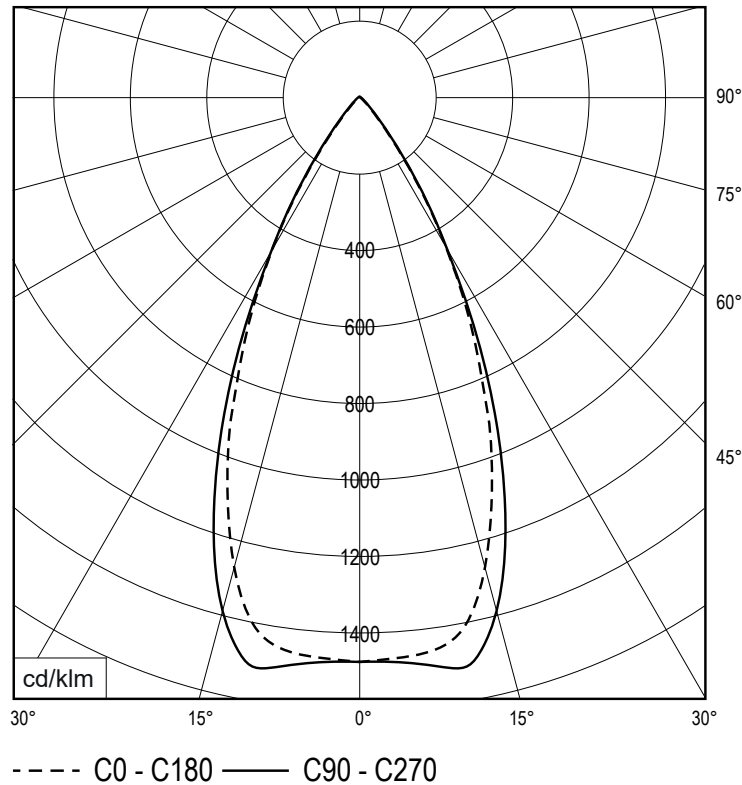

LICHTVERTEILUNG LIGHT DISTRIBUTION

Abstrahlwinkel 40°
beam angle 40°

Abstrahlwinkel 80°
beam angle 80°

ISOMETRIE UND ABMESSUNGEN / SIZES

Leuchtenkopf
luminaire head

Deckenring für Direktmontage
ceiling ring for direct mounting