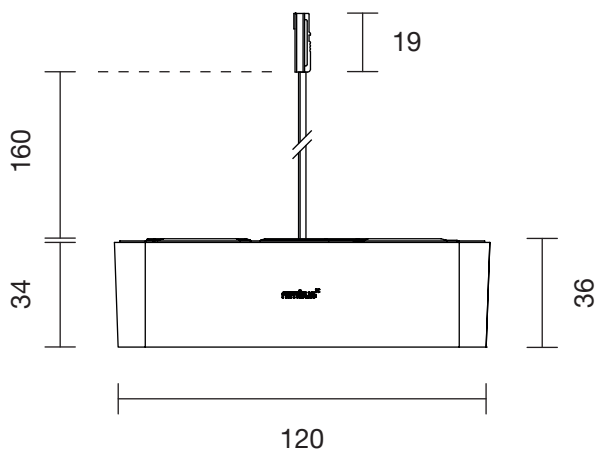

LICHTVERTEILUNG LIGHT DISTRIBUTION

Abstrahlwinkel 40°
beam angle 40°

Abstrahlwinkel 80°
beam angle 80°

ISOMETRIE UND ABMESSUNGEN / SIZES

Leuchtenkopf
luminaire head

Deckenring für Direktmontage
ceiling ring for direct mounting