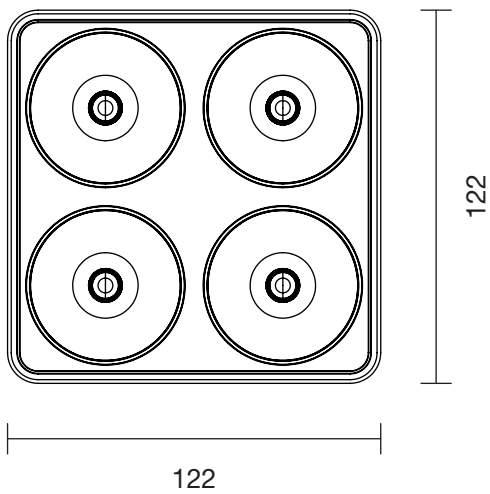

LICHTVERTEILUNG LIGHT DISTRIBUTION

Abstrahlwinkel 40°
beam angle 40°

Abstrahlwinkel 80°
beam angle 80°

ISOMETRIE UND ABMESSUNGEN / SIZES

Leuchtenkopf
luminaire head

Deckenring für Direktmontage
ceiling ring for direct mounting