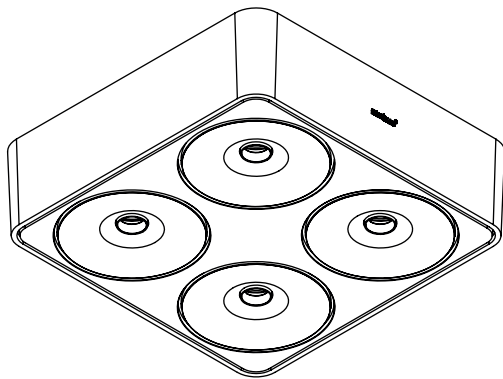

LICHTVERTEILUNG LIGHT DISTRIBUTION

Abstrahlwinkel 40°
beam angle 40°

Abstrahlwinkel 80°
beam angle 80°

ISOMETRIE UND ABMESSUNGEN / SIZES

Leuchtenkopf
luminaire head

Deckenring für Direktmontage
ceiling ring for direct mounting