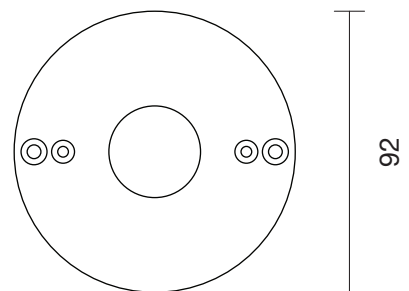

LICHTVERTEILUNG LIGHT DISTRIBUTION

Abstrahlwinkel 40°
beam angle 40°

Abstrahlwinkel 80°
beam angle 80°

ISOMETRIE UND ABMESSUNGEN / SIZES

Leuchtenkopf
luminaire head

Deckenring für Direktmontage
ceiling ring for direct mounting