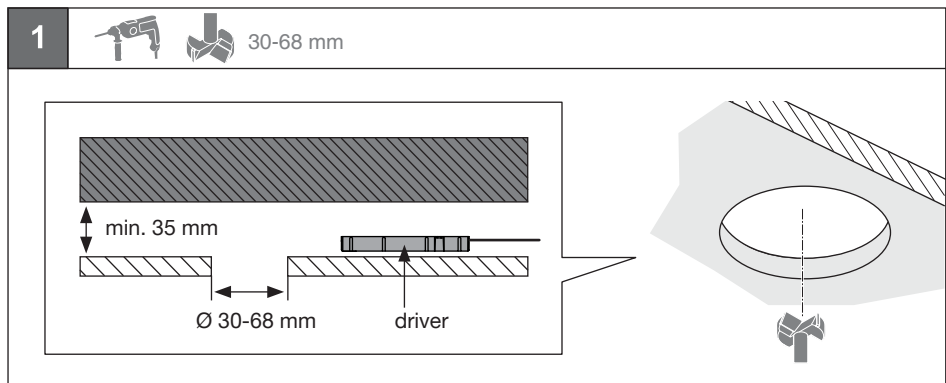

562-612 / 833.67.930 562-649 / 833.67.984 562-654 / 833.67.988 562-659 / 833.67.992 562-559 / 833.67.901  
 562-613 / 833.67.931 562-650 / 833.67.985 562-655 / 833.67.989 562-660 / 833.67.993 562-569 / 833.67.908  
 562-631 / 833.67.942 562-636 / 833.67.946 562-643 / 833.67.980 562-585 / 833.67.915  
 562-632 / 833.67.943 562-637 / 833.67.947 562-644 / 833.67.981 562-595 / 833.67.922

NIMBUS Connect ON-X

24 V System		mm	CCT	W	ta	
<ul style="list-style-type: none"> <li>○ 562-612 / 833.67.930</li> <li>● 562-613 / 833.67.931</li> <li>○ 562-649 / 833.67.984</li> <li>● 562-650 / 833.67.985</li> </ul>	Modul Q 36 Connect ON-X	124 x 124 x 41	2700-5000 K	7.5 W	15 - 40 °C 59 - 104 °F	 Loos 5
	Cubic 36 Connect ON-X	124 x 124 x 49				
<ul style="list-style-type: none"> <li>○ 562-631 / 833.67.942</li> <li>● 562-632 / 833.67.943</li> <li>○ 562-654 / 833.67.988</li> <li>● 562-655 / 833.67.989</li> </ul>	Modul Q 49 Connect ON-X	180 x 180 x 41	2700-5000 K	9.5 W		
	Cubic 49 Connect ON-X	180 x 180 x 49				
<ul style="list-style-type: none"> <li>○ 562-636 / 833.67.946</li> <li>● 562-637 / 833.67.947</li> <li>○ 562-659 / 833.67.992</li> <li>● 562-660 / 833.67.993</li> </ul>	Modul Q 64 Connect ON-X	240 x 180 x 41	2700-5000 K	12.5 W		
	Cubic 64 Connect ON-X	240 x 180 x 49				
<ul style="list-style-type: none"> <li>○ 562-643 / 833.67.980</li> <li>● 562-644 / 833.67.981</li> </ul>	Modul Q 100 Connect ON-X	280 x 280 x 41	2700-5000 K	18.0 W		
<ul style="list-style-type: none"> <li>○ 562-559 / 833.67.901</li> <li>○ 562-569 / 833.67.908</li> <li>● 562-585 / 833.67.915</li> <li>● 562-595 / 833.67.922</li> </ul>	Q Four Connect ON-X 40° Q Four Connect ON-X 80° Q Four Connect ON-X 40° Q Four Connect ON-X 80°	124 x 124 x 66	2700-5000 K	15.0 W		