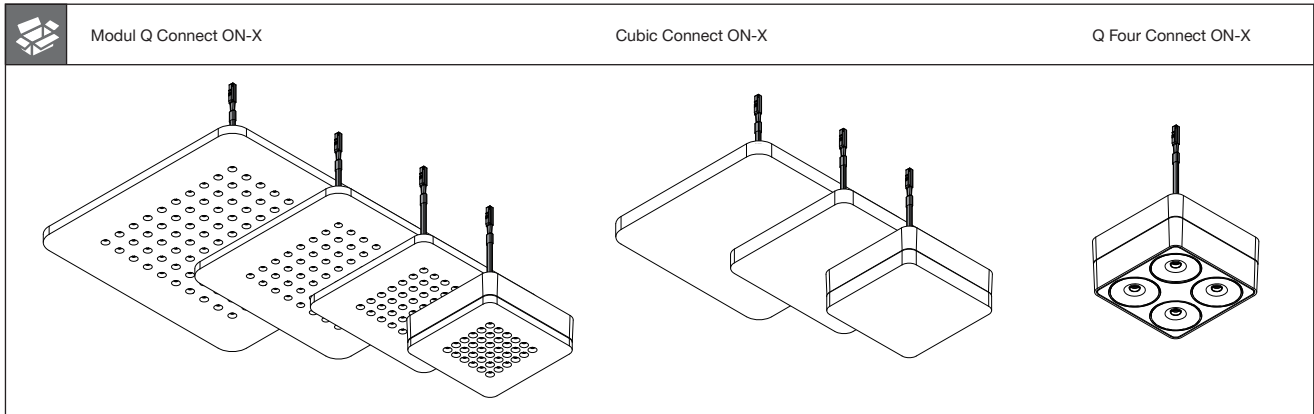

562-612 / 833.67.930 562-649 / 833.67.984 562-654 / 833.67.988 562-659 / 833.67.992 562-559 / 833.67.901  
 562-613 / 833.67.931 562-650 / 833.67.985 562-655 / 833.67.989 562-660 / 833.67.993 562-569 / 833.67.908  
 562-631 / 833.67.942 562-636 / 833.67.946 562-643 / 833.67.980 562-585 / 833.67.915  
 562-632 / 833.67.943 562-637 / 833.67.947 562-644 / 833.67.981 562-595 / 833.67.922

NIMBUS Connect ON-X

24 V System		mm	CCT	W	ta	
<ul style="list-style-type: none"> <li>○ 562-612 / 833.67.930</li> <li>● 562-613 / 833.67.931</li> <li>○ 562-649 / 833.67.984</li> <li>● 562-650 / 833.67.985</li> </ul>	Modul Q 36 Connect ON-X	124 x 124 x 41	2700-5000 K	7.5 W	15 - 40 °C 59 - 104 °F	 Loos 5
	Cubic 36 Connect ON-X	124 x 124 x 49				
<ul style="list-style-type: none"> <li>○ 562-631 / 833.67.942</li> <li>● 562-632 / 833.67.943</li> <li>○ 562-654 / 833.67.988</li> <li>● 562-655 / 833.67.989</li> </ul>	Modul Q 49 Connect ON-X	180 x 180 x 41	2700-5000 K	9.5 W		
	Cubic 49 Connect ON-X	180 x 180 x 49				
<ul style="list-style-type: none"> <li>○ 562-636 / 833.67.946</li> <li>● 562-637 / 833.67.947</li> <li>○ 562-659 / 833.67.992</li> <li>● 562-660 / 833.67.993</li> </ul>	Modul Q 64 Connect ON-X	240 x 180 x 41	2700-5000 K	12.5 W		
	Cubic 64 Connect ON-X	240 x 180 x 49				
<ul style="list-style-type: none"> <li>○ 562-643 / 833.67.980</li> <li>● 562-644 / 833.67.981</li> </ul>	Modul Q 100 Connect ON-X	280 x 280 x 41	2700-5000 K	18.0 W		
<ul style="list-style-type: none"> <li>○ 562-559 / 833.67.901</li> <li>○ 562-569 / 833.67.908</li> <li>● 562-585 / 833.67.915</li> <li>● 562-595 / 833.67.922</li> </ul>	Q Four Connect ON-X 40° Q Four Connect ON-X 80° Q Four Connect ON-X 40° Q Four Connect ON-X 80°	124 x 124 x 66	2700-5000 K	15.0 W		