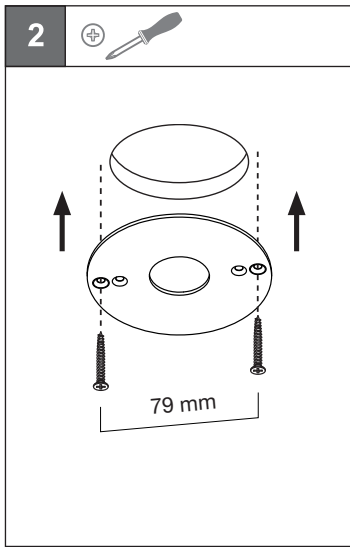

562-612 / 833.67.930 562-649 / 833.67.984 562-654 / 833.67.988 562-659 / 833.67.992 562-559 / 833.67.901
562-613 / 833.67.931 562-650 / 833.67.985 562-655 / 833.67.989 562-660 / 833.67.993 562-569 / 833.67.908
562-631 / 833.67.942 562-636 / 833.67.946 562-643 / 833.67.980 562-585 / 833.67.915
562-632 / 833.67.943 562-637 / 833.67.947 562-644 / 833.67.981 562-595 / 833.67.922

NIMBUS Connect ON-X

SECURITY NOTICE:
DO NOT PLACE MAGNETS ON MOUNTING SCREWS!
Reduced holding power!

SICHERHEITSHINWEIS:
MAGNETE NICHT AUF DIE SCHRAUBEN PLATZIEREN!
Verminderte Haltekraft!

Deutsch English Français Italiano

zu 3.b

Verwenden Sie zum Betreiben der Leuchten nur nach EN 61347-1 sicherheitsgeprüfte Netzteile, die eine Sicherheitskleinspannung mit Uout: 24 V $\overline{\text{---}}$ bereitstellen.

Ökodesign:

Die Lichtquelle dieser Leuchten darf nur vom Hersteller oder einem durch ihn beauftragten Servicetechniker oder einer vergleichbar qualifizierten Person ersetzt werden.

Q Four Connect ON-X:

Diese Leuchte sollte so angebracht werden, dass ein längeres Starren in die Leuchte aus einer Entfernung von weniger als 1,2 m nicht zu erwarten ist.

Hersteller:

Nimbus Group GmbH
Sieglesstraße 41
70469 Stuttgart / Deutschland
www.nimbus-group.com

Konformität:

Hiermit erklärt die Nimbus Group GmbH, dass der Funkanlagentyp **Modul Q / Cubic / Q Four Connect ON-X** der Richtlinie 2014/53/EU entspricht. Der vollständige Text der EU-Konformitätserklärung ist unter folgender Internetadresse verfügbar:

<https://nimbus-lighting.com/service/downloads#eu-konformitaet-serklaerung>

to 3.b

To operate the luminaires, use only power supplies that are safety-tested in accordance with EN 61347-1 and provide a safety extra-low voltage with Uout: 24 V $\overline{\text{---}}$.

Ecodesign:

The light source of these luminaires must only be replaced by the manufacturer, his service representative or any similarly qualified person.

Q Four Connect ON-X:

This luminaire should be positioned so that prolonged staring into the luminaire from a distance of less than 1.2 m is not expected.

Manufacturer:

Nimbus Group GmbH
Sieglesstraße 41
70469 Stuttgart / Germany
www.nimbus-group.com

Conformity:

Hereby, Nimbus Group GmbH declares that the radio equipment type **Modul Q / Cubic / Q Four Connect ON-X** is in compliance with Directive 2014/53/EU. The full text of the EU declaration of conformity is available at the following internet address:

<https://nimbus-lighting.com/en/service/downloads#eu-konformitaetserklaerung>

à 3.b

Pour faire fonctionner les luminaires, utilisez uniquement des alimentations testées en matière de sécurité conformément à la norme EN 61347-1 qui ont une très basse tension de sécurité avec Uout : 24 V $\overline{\text{---}}$.

Écoconception:

Source lumineuse LED remplaçable par le fabricant ou un technicien de service mandaté par le fabricant ou une personne qualifiée.

Q Four Connect ON-X:

Ce feu doit être placé de manière à ce qu'il soit peu probable qu'il soit fixé de manière prolongée à une distance inférieure à 1,2 m.

Fabricant:

Nimbus Group GmbH
Sieglesstraße 41
70469 Stuttgart / Allemagne
www.nimbus-group.com

Conformité: