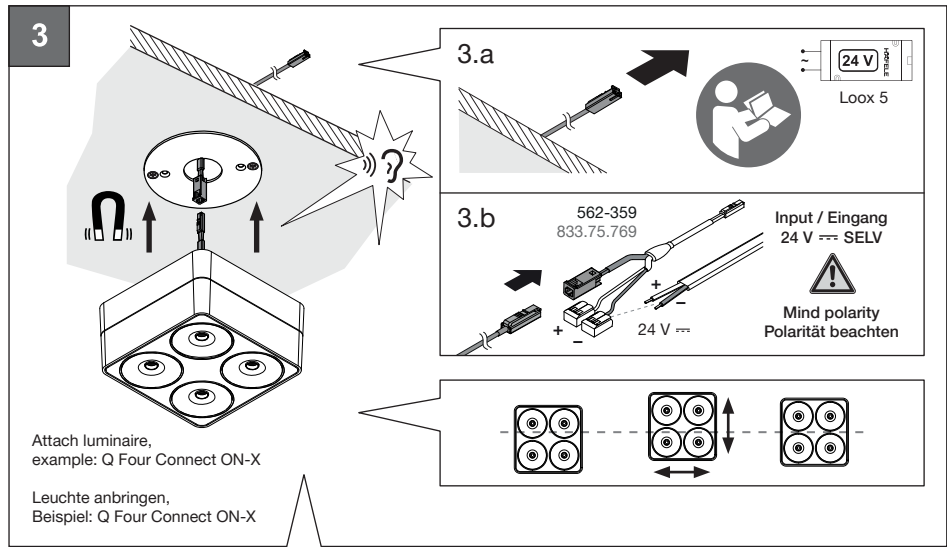

NIMBUS Connect ON-X

24 V System		mm	CCT	W	ta	
<ul style="list-style-type: none"> <li>○ 562-612 / 833.67.930</li> <li>● 562-613 / 833.67.931</li> <li>○ 562-649 / 833.67.984</li> <li>● 562-650 / 833.67.985</li> </ul>	Modul Q 36 Connect ON-X	124 x 124 x 41	2700-5000 K	7.5 W	15 - 40 °C 59 - 104 °F	 Loos 5
	Cubic 36 Connect ON-X	124 x 124 x 49				
<ul style="list-style-type: none"> <li>○ 562-631 / 833.67.942</li> <li>● 562-632 / 833.67.943</li> <li>○ 562-654 / 833.67.988</li> <li>● 562-655 / 833.67.989</li> </ul>	Modul Q 49 Connect ON-X	180 x 180 x 41	2700-5000 K	9.5 W		
	Cubic 49 Connect ON-X	180 x 180 x 49				
<ul style="list-style-type: none"> <li>○ 562-636 / 833.67.946</li> <li>● 562-637 / 833.67.947</li> <li>○ 562-659 / 833.67.992</li> <li>● 562-660 / 833.67.993</li> </ul>	Modul Q 64 Connect ON-X	240 x 180 x 41	2700-5000 K	12.5 W		
	Cubic 64 Connect ON-X	240 x 180 x 49				
<ul style="list-style-type: none"> <li>○ 562-643 / 833.67.980</li> <li>● 562-644 / 833.67.981</li> </ul>	Modul Q 100 Connect ON-X	280 x 280 x 41	2700-5000 K	18.0 W		
<ul style="list-style-type: none"> <li>○ 562-559 / 833.67.901</li> <li>○ 562-569 / 833.67.908</li> <li>● 562-585 / 833.67.915</li> <li>● 562-595 / 833.67.922</li> </ul>	Q Four Connect ON-X 40° Q Four Connect ON-X 80° Q Four Connect ON-X 40° Q Four Connect ON-X 80°	124 x 124 x 66	2700-5000 K	15.0 W		

NIMBUS Connect ON-X

**SECURITY NOTICE:**  
DO NOT PLACE MAGNETS ON MOUNTING SCREWS!  
Reduced holding power!

**SICHERHEITSHINWEIS:**  
MAGNETE NICHT AUF DIE SCHRAUBEN PLATZIEREN!  
Verminderte Haltekraft!