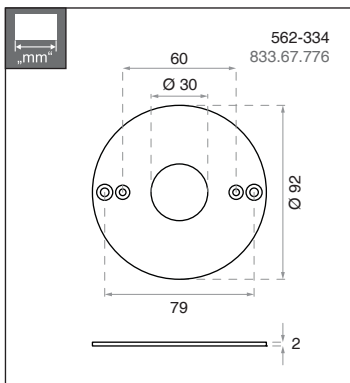

562-612 / 833.67.930 562-649 / 833.67.984 562-654 / 833.67.988 562-659 / 833.67.992 562-559 / 833.67.901  
 562-613 / 833.67.931 562-650 / 833.67.985 562-655 / 833.67.989 562-660 / 833.67.993 562-569 / 833.67.908  
 562-631 / 833.67.942 562-636 / 833.67.946 562-643 / 833.67.980 562-585 / 833.67.915  
 562-632 / 833.67.943 562-637 / 833.67.947 562-644 / 833.67.981 562-595 / 833.67.922

NIMBUS Connect ON-X

24 V System		mm	CCT	W	ta	
<ul style="list-style-type: none"> <li>○ 562-612 / 833.67.930</li> <li>● 562-613 / 833.67.931</li> <li>○ 562-649 / 833.67.984</li> <li>● 562-650 / 833.67.985</li> </ul>	Modul Q 36 Connect ON-X	124 x 124 x 41	2700-5000 K	7.5 W	15 - 40 °C 59 - 104 °F	 Loos 5
	Cubic 36 Connect ON-X	124 x 124 x 49				
<ul style="list-style-type: none"> <li>○ 562-631 / 833.67.942</li> <li>● 562-632 / 833.67.943</li> <li>○ 562-654 / 833.67.988</li> <li>● 562-655 / 833.67.989</li> </ul>	Modul Q 49 Connect ON-X	180 x 180 x 41	2700-5000 K	9.5 W		
	Cubic 49 Connect ON-X	180 x 180 x 49				
<ul style="list-style-type: none"> <li>○ 562-636 / 833.67.946</li> <li>● 562-637 / 833.67.947</li> <li>○ 562-659 / 833.67.992</li> <li>● 562-660 / 833.67.993</li> </ul>	Modul Q 64 Connect ON-X	240 x 180 x 41	2700-5000 K	12.5 W		
	Cubic 64 Connect ON-X	240 x 180 x 49				
<ul style="list-style-type: none"> <li>○ 562-643 / 833.67.980</li> <li>● 562-644 / 833.67.981</li> </ul>	Modul Q 100 Connect ON-X	280 x 280 x 41	2700-5000 K	18.0 W		
<ul style="list-style-type: none"> <li>○ 562-559 / 833.67.901</li> <li>○ 562-569 / 833.67.908</li> <li>● 562-585 / 833.67.915</li> <li>● 562-595 / 833.67.922</li> </ul>	Q Four Connect ON-X 40° Q Four Connect ON-X 80° Q Four Connect ON-X 40° Q Four Connect ON-X 80°	124 x 124 x 66	2700-5000 K	15.0 W		