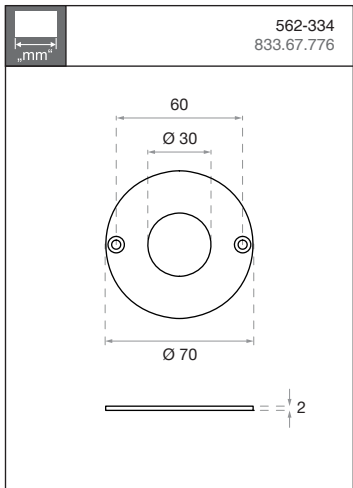

562-303 / 833.67.760  
562-308 / 833.67.765

NIMBUS 16 Connect ON

24 V System		mm	CCT	W	T <sub>A</sub>	Loox 5
562-303 / 833.67.760 562-308 / 833.67.765	Modul Q 16 Connect ON Cubic 16 Connect ON	96 x 96 x 13 96 x 96 x 21	2700-5000 K	3.5 W	15 - 40 °C 59 - 104 °F	Loox 5