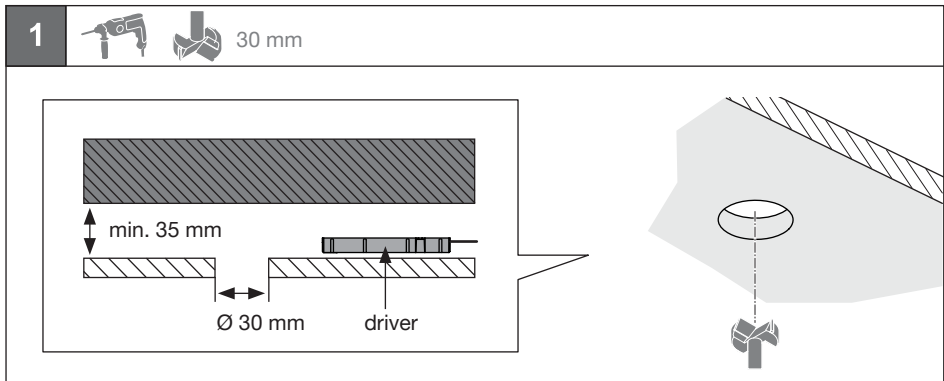

562-303 / 833.67.760  
562-308 / 833.67.765

NIMBUS 16 Connect ON

24 V System		mm	CCT	W	T <sub>A</sub>	Loox 5
562-303 / 833.67.760 562-308 / 833.67.765	Modul Q 16 Connect ON Cubic 16 Connect ON	96 x 96 x 13 96 x 96 x 21	2700-5000 K	3.5 W	15 - 40 °C 59 - 104 °F	Loox 5