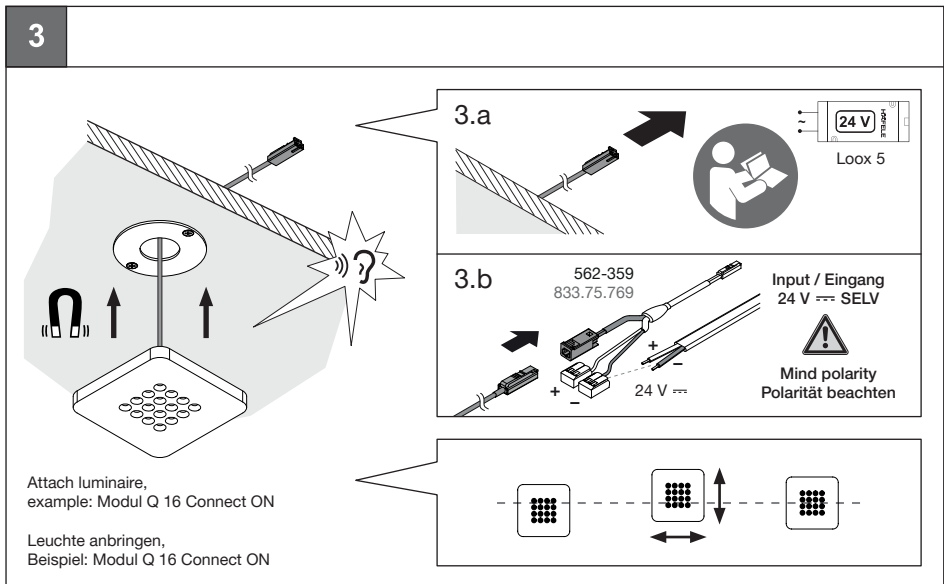

562-303 / 833.67.760  
562-308 / 833.67.765

NIMBUS 16 Connect ON

24 V System		mm	CCT	W	T <sub>A</sub>	Loox 5
562-303 / 833.67.760 562-308 / 833.67.765	Modul Q 16 Connect ON Cubic 16 Connect ON	96 x 96 x 13 96 x 96 x 21	2700-5000 K	3.5 W	15 - 40 °C 59 - 104 °F	Loox 5