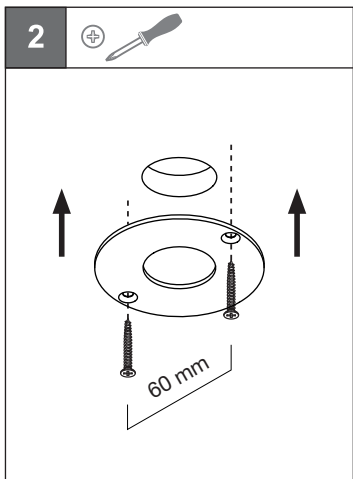

562-303 / 833.67.760  
562-308 / 833.67.765

NIMBUS 16 Connect ON

24 V System		mm	CCT	W	T <sub>A</sub>	Loox 5
562-303 / 833.67.760 562-308 / 833.67.765	Modul Q 16 Connect ON Cubic 16 Connect ON	96 x 96 x 13 96 x 96 x 21	2700-5000 K	3.5 W	15 - 40 °C 59 - 104 °F	Loox 5