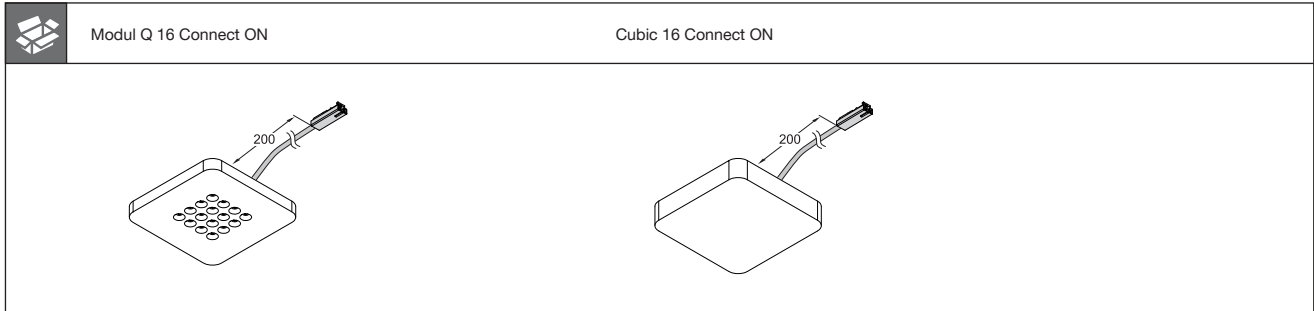

562-303 / 833.67.760  
562-308 / 833.67.765

NIMBUS 16 Connect ON

24 V System		mm	CCT	W	T <sub>A</sub>	Loox 5
562-303 / 833.67.760 562-308 / 833.67.765	Modul Q 16 Connect ON Cubic 16 Connect ON	96 x 96 x 13 96 x 96 x 21	2700-5000 K	3.5 W	15 - 40 °C 59 - 104 °F	Loox 5