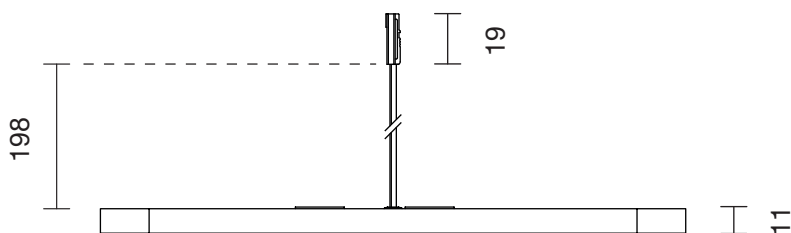

LICHTVERTEILUNG LIGHT DISTRIBUTION

Lichtverteilungskurve
light distribution curve

Abstrahlcharakteristik
directional characteristics

ISOMETRIE UND ABMESSUNGEN / SIZES

Leuchtenkopf
luminaire head

Deckenring für Direktmontage
ceiling ring for direct mounting