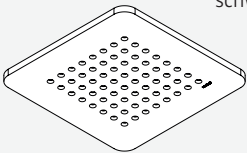

Modul Q 64 Connect ON-X

weiß / white
schwarz / black