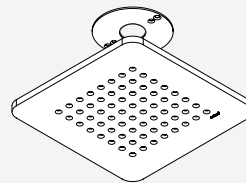

230 V

562-634 833.67.944

562-635 833.67.945