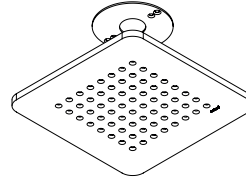

24 V DC

562-306 833.67.763

562-337
833.67.779