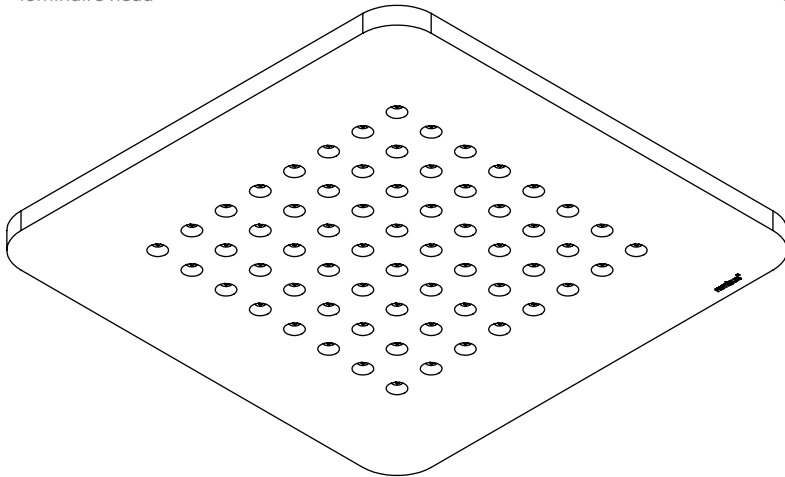

LICHTVERTEILUNG LIGHT DISTRIBUTION

Lichtverteilungskurve
light distribution curve

Abstrahlcharakteristik
directional characteristics

ISOMETRIE UND ABMESSUNGEN / SIZES

Leuchtenkopf
luminaire head

Deckenring für Direktmontage
ceiling ring for direct mounting