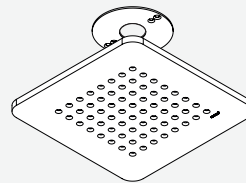

24 V DC

562-636 833.67.946

562-637 833.67.947

bestehend aus / consisting of

+

● 562-342 / 833.67.783
○ 562-343 / 833.67.784

562-337
833.67.779