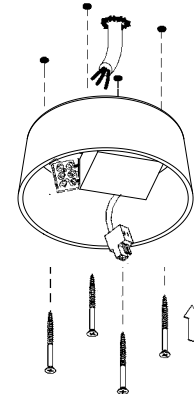

MODUL R 9 LED.next

DECKENLEUCHTE MIT AUFBAU-GEHÄUSE MIT KONVERTER/

CEILING-MOUNTED LUMINAIRE WITH SURFACE-MOUNTED HOUSING WITH CONVERTER

nimbus^x

006-416 . 010-392 . 010-393

Anschluss an 230V:

1

2

3

4

Der elektrische Anschluß darf nur vom Fachmann ausgeführt werden!
Must only be installed by a qualified electrician!

5

6

006-416 . 010-392 . 010-393

230V AC ~
230V AC ~

Bestückung
LEDnext 4W
lamp type
LEDnext 4W