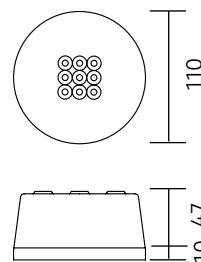

Schutzart IP 20
protection degree IP 20