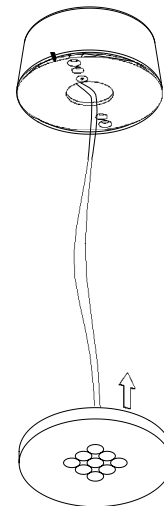

MODUL R 9 LED.next

DECKENLEUCHTE MIT AUFBAU-GEHÄUSE MIT KONVERTER/

CEILING-MOUNTED LUMINAIRE WITH SURFACE-MOUNTED HOUSING WITH CONVERTER

nimbus^x

006-416 . 010-392 . 010-393

Anschluss an 230V:

1

2

3

4

Der elektrische Anschluß darf nur vom Fachmann ausgeführt werden!
Must only be installed by a qualified electrician!

5

6

006-416 . 010-392 . 010-393

230V AC ~
230V AC ~

Bestückung
LEDnext 4W
lamp type
LEDnext 4W