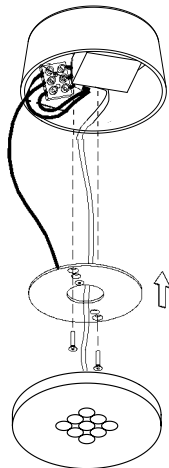

MODUL R 9 LED.next

DECKENLEUCHTE MIT AUFBAU-GEHÄUSE MIT KONVERTER/

CEILING-MOUNTED LUMINAIRE WITH SURFACE-MOUNTED HOUSING WITH CONVERTER

nimbus^x

006-416 . 010-392 . 010-393

Anschluss an 230V:

1

2

3

4

Der elektrische Anschluß darf nur vom Fachmann ausgeführt werden!
Must only be installed by a qualified electrician!

5

6

006-416 . 010-392 . 010-393

230V AC ~
230V AC ~

Bestückung
LEDnext 4W
lamp type
LEDnext 4W