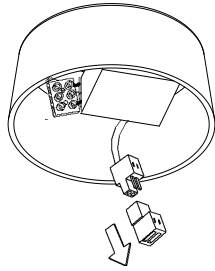

MODUL R 9 LED.next

DECKENLEUCHTE MIT AUFBAU-GEHÄUSE MIT KONVERTER/

CEILING-MOUNTED LUMINAIRE WITH SURFACE-MOUNTED HOUSING WITH CONVERTER

nimbus^x

006-416 . 010-392 . 010-393

Anschluss an 230V:

1

2

3

4

Der elektrische Anschluß darf nur vom Fachmann ausgeführt werden!
Must only be installed by a qualified electrician!

5

6

006-416 . 010-392 . 010-393

230V AC ~
230V AC ~

Bestückung
LEDnext 4W
lamp type
LEDnext 4W