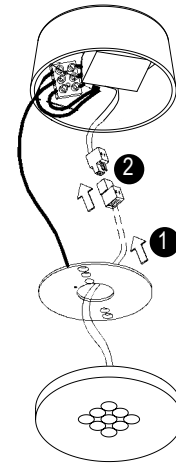

MODUL R 9 LED.next

DECKENLEUCHTE MIT AUFBAU-GEHÄUSE MIT KONVERTER/

CEILING-MOUNTED LUMINAIRE WITH SURFACE-MOUNTED HOUSING WITH CONVERTER

nimbus^x

006-416 . 010-392 . 010-393

Anschluss an 230V:

1

2

3

4

Der elektrische Anschluß darf nur vom Fachmann ausgeführt werden!
Must only be installed by a qualified electrician!

5

6

006-416 . 010-392 . 010-393

230V AC ~
230V AC ~

Bestückung
LEDnext 4W
lamp type
LEDnext 4W