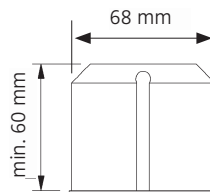

1. **B** für Hohlraumeinbau in poröse Materialien mit geeigneter Hohlraumdose
   for installation in porous materials with suitable ceiling junction box