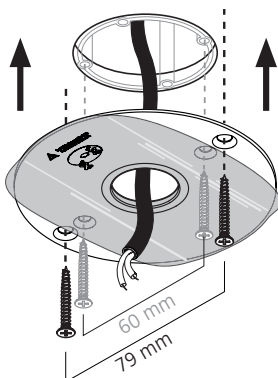

- C** für Unterputz / Mauerwerk mit geeigneter Decken-Verbindungsdose
for brick / hollow blocks with suitable ceiling junction box

- D** Montage in Decken-Verbindungsdose für Beton (z.B. Spelsberg U71)
installation in ceiling junction box for concrete (e.g. Spelsberg U71)

**Anschluss an 230 V ~
connection to 230 V AC**

**Deckenauslass
stromlos schalten !
Disconnect ceiling
outlet from mains !**

Folie vorsichtig anheben !
Lift foil carefully !

2 x

1

Folie NICHT verletzen !
Do NOT damage the foil !

Senkkopfschrauben
müssen plan mit
dem Deckenring
abschließen !
The countersunk
bolts must be on a
level with the
mounting ring !

2

3

Der elektrische Anschluss darf nur vom
Fachmann ausgeführt werden !
Must be installed by a qualified electrician only !