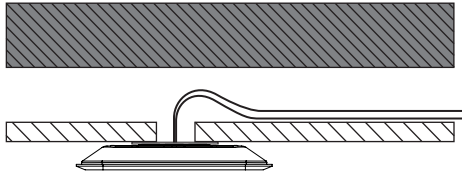

MODUL Q 220 PROJECT AUFBAU CASAMBI

Deckenaufbauleuchte für Direktmontage mit Bluetooth-Steuerung
surface-mounted ceiling luminaire for direct mounting with Bluetooth control

nimbus^x

MONTAGE / MOUNTING

553-040 . 553-042 / 833.66.711 . 833.66.712

Montage und Betrieb nur in Innenräumen!
Mounting and use of luminaire only indoors!

- A** Direktmontage in abgehängter Decke
direct mounting in a suspended ceiling

- B** für Hohlraumeinbau in poröse Materialien mit geeigneter Hohlraumdose
for installation in porous materials with suitable ceiling junction box