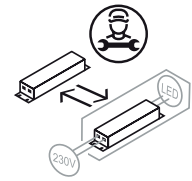

MODUL Q 220 PROJECT AUFBAU CASAMBI

Deckenaufbauleuchte für Direktmontage mit Bluetooth-Steuerung
surface-mounted ceiling luminaire for direct mounting with Bluetooth control

nimbus^x

553-040 . 553-042 / 833.66.711 . 833.66.712

Am Ende seiner Lebensdauer darf dieses Produkt nicht mit dem Hausmüll entsorgt werden. Bringen Sie es bitte zu einer kommunalen Sammelstelle für elektrische und elektronische Altgeräte. Nach dem Elektroggesetz muss auch der Handel alte Elektrogeräte zurücknehmen. Richtlinie 2012/19/EU (WEEE-Richtlinie)

This product must not be disposed of with the household refuse at the end of its life cycle. Take it to your local disposal centre for electrical and electronic waste.

According to the Electrical and Electronic Equipment Act, the trade must also take back old electrical appliances: Directive 2012/19/EU (WEEE Directive)

Die Lichtquelle oder das Betriebsgerät dieser Leuchte darf nur durch den Hersteller oder einen von ihm beauftragten Servicetechniker oder eine vergleichbar qualifizierte Person ersetzt werden!

The light source or the operating device of this luminaire must only be replaced by the manufacturer, his service representative or any similar qualified person!

MODUL Q PROJECT 220 / 280 / 340
MODUL Q PROJECT 220 / 280 / 340

Deckenring für **Direktmontage mit 230 V ~**
ceiling ring for **direct mounting with 230 V AC**

562-812 / 833.67.648