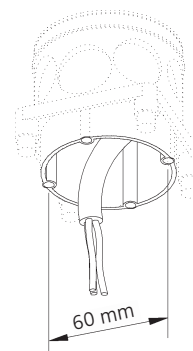

MODUL Q 220 PROJECT AUFBAU CASAMBI

Deckenaufbauleuchte für Direktmontage mit Bluetooth-Steuerung
surface-mounted ceiling luminaire for direct mounting with Bluetooth control

nimbus^x

MONTAGE / MOUNTING

553-040 . 553-042 / 833.66.711 . 833.66.712

Montage und Betrieb nur in Innenräumen!
Mounting and use of luminaire only indoors!

- A** Direktmontage in abgehängter Decke
direct mounting in a suspended ceiling

- B** für Hohlraumeinbau in poröse Materialien mit geeigneter Hohlraumdose
for installation in porous materials with suitable ceiling junction box

- C** für Unterputz / Mauerwerk mit geeigneter Decken-Verbindungsdose
for brick / hollow blocks with suitable ceiling junction box

- D** Montage in Decken-Verbindungsdose für Beton (z.B. Spelsberg U71)
installation in ceiling junction box for concrete (e.g. Spelsberg U71)