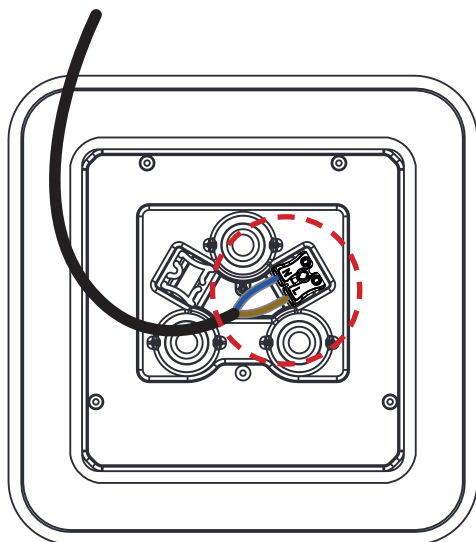

- C** für Unterputz / Mauerwerk mit geeigneter Decken-Verbindungsdose
for brick / hollow blocks with suitable ceiling junction box

- D** Montage in Decken-Verbindungsdose für Beton (z.B. Spelsberg U71)
installation in ceiling junction box for concrete (e.g. Spelsberg U71)

**Anschluss an 230 V ~
connection to 230 V AC**

**Deckenauslass
stromlos schalten !
Disconnect ceiling
outlet from mains !**

Folie vorsichtig anheben !
Lift foil carefully !

2 x

1

Folie NICHT verletzen !
Do NOT damage the foil !

Senkkopfschrauben
müssen plan mit
dem Deckenring
abschließen !
The countersunk
bolts must be on a
level with the
mounting ring !

2

3

Der elektrische Anschluss darf nur vom
Fachmann ausgeführt werden !
Must be installed by a qualified electrician only !

PE = grün-gelb
green-yellow
N = blau / blue
L = braun / brown

1

2

Eventuell vorhandenen Schutzleiter isolieren
und im Anschlussraum unterbringen !
Insulate possible PE-wire and place it in the
connection area on top of the luminaire !