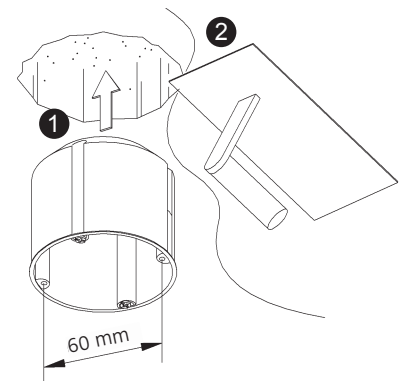

Montage und Betrieb nur in Innenräumen!
Mounting and use of luminaire only indoors!

- A** Direktmontage in abgehängter Decke
direct mounting in a suspended ceiling

- B** für Hohlraumeinbau in poröse Materialien mit geeigneter Hohlraumdose
for installation in porous materials with suitable ceiling junction box

- C** für Unterputz / Mauerwerk mit geeigneter Decken-Verbindungsdose
for brick / hollow blocks with suitable ceiling junction box

- D** Montage in Decken-Verbindungsdose für Beton (z.B. Spelsberg U71)
installation in ceiling junction box for concrete (e.g. Spelsberg U71)