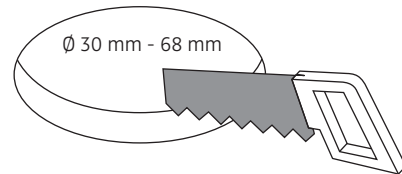

MODUL Q 220 PROJECT AUFBAU CASAMBI

Deckenaufbauleuchte für Direktmontage mit Bluetooth-Steuerung
surface-mounted ceiling luminaire for direct mounting with Bluetooth control

nimbus^x

MONTAGE / MOUNTING

553-040 . 553-042 / 833.66.711 . 833.66.712

Montage und Betrieb nur in Innenräumen!
Mounting and use of luminaire only indoors!

- A** Direktmontage in abgehängter Decke
direct mounting in a suspended ceiling

- B** für Hohlraumeinbau in poröse Materialien mit geeigneter Hohlraumdose
for installation in porous materials with suitable ceiling junction box