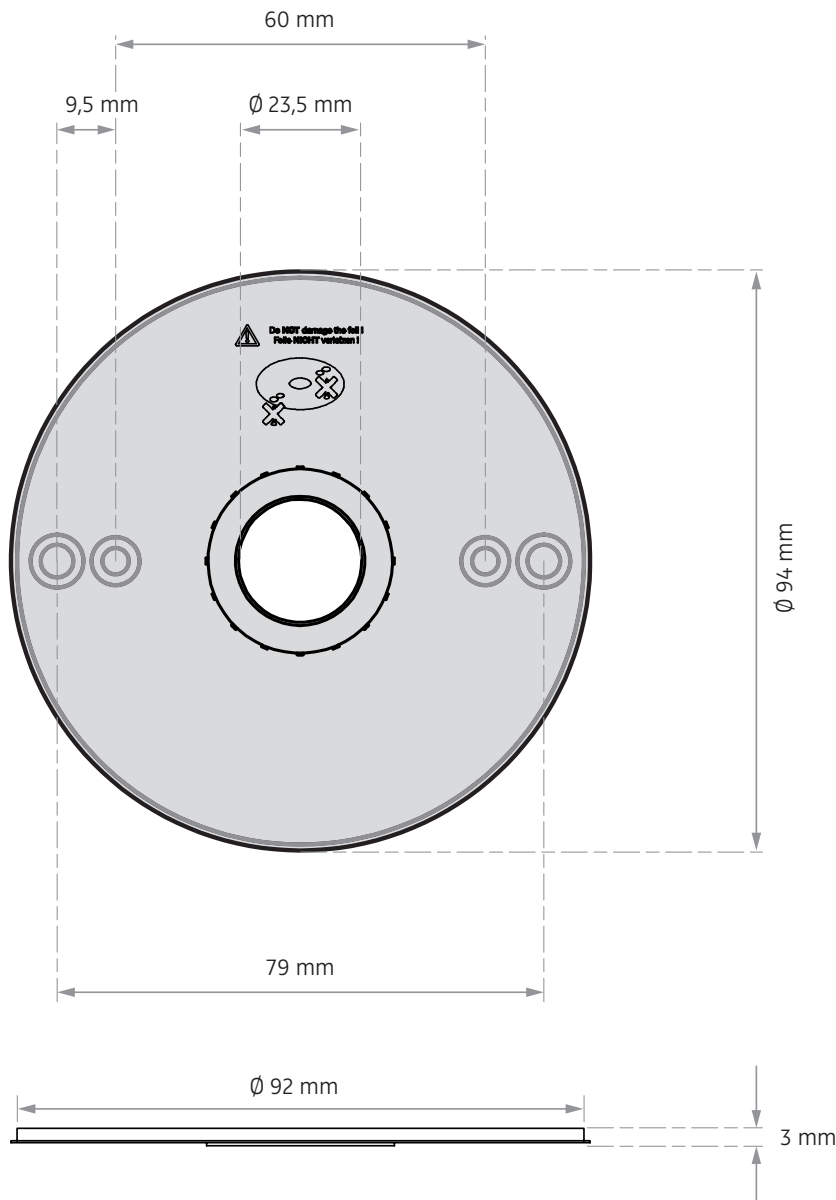

MODUL Q 220 PROJECT AUFBAU CASAMBI

Deckenaufbauleuchte für Direktmontage mit Bluetooth-Steuerung
surface-mounted ceiling luminaire for direct mounting with Bluetooth control

nimbus^x

553-040 . 553-042 / 833.66.711 . 833.66.712

Am Ende seiner Lebensdauer darf dieses Produkt nicht mit dem Hausmüll entsorgt werden. Bringen Sie es bitte zu einer kommunalen Sammelstelle für elektrische und elektronische Altgeräte. Nach dem Elektroggesetz muss auch der Handel alte Elektrogeräte zurücknehmen. Richtlinie 2012/19/EU (WEEE-Richtlinie)

This product must not be disposed of with the household refuse at the end of its life cycle. Take it to your local disposal centre for electrical and electronic waste.

According to the Electrical and Electronic Equipment Act, the trade must also take back old electrical appliances: Directive 2012/19/EU (WEEE Directive)

Die Lichtquelle oder das Betriebsgerät dieser Leuchte darf nur durch den Hersteller oder einen von ihm beauftragten Servicetechniker oder eine vergleichbar qualifizierte Person ersetzt werden!

The light source or the operating device of this luminaire must only be replaced by the manufacturer, his service representative or any similar qualified person!

MODUL Q PROJECT 220 / 280 / 340
MODUL Q PROJECT 220 / 280 / 340

Deckenring für **Direktmontage mit 230 V ~**
ceiling ring for **direct mounting with 230 V AC**

562-812 / 833.67.648

HINWEIS:

Die CASAMBI Bedienungsanleitung finden Sie auf unserer Website unter: **Service > Downloads > Bedienungsanleitungen > Quick-Start-Guide Light Control.**

Als Alternative können Sie auch diesen QR-Code mit Ihrem Smartphone scannen.

NOTE:

You will find the instruction manual for CASAMBI here on our website:

Service > Downloads > Manuals > Quick-Start-Guide Light Control.

Alternatively you can scan the QR code with your smart phone.