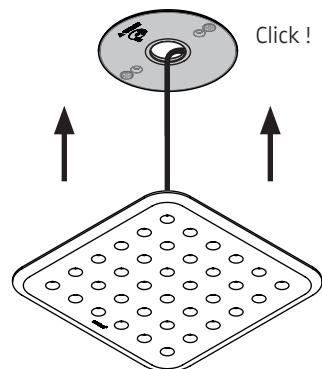

- C** für Unterputz / Mauerwerk mit geeigneter Decken-Verbindungsdose
for brick / hollow blocks with suitable ceiling junction box

- D** Montage in Decken-Verbindungsdose für Beton (z.B. Spelsberg U71)
installation in ceiling junction box for concrete (e.g. Spelsberg U71)

Senkkopfschrauben
müssen plan mit
dem Deckenring
abschließen !
The countersunk
bolts must be on a
level with the
mounting ring !

2

3

Der elektrische Anschluss darf nur vom
Fachmann ausgeführt werden !
Must be installed by a qualified electrician only !

PE = grün-gelb
green-yellow
N = blau / blue
L = braun / brown

1

2

Eventuell vorhandenen Schutzleiter isolieren
und im Anschlussraum unterbringen !
Insulate possible PE-wire and place it in the
connection area on top of the luminaire !