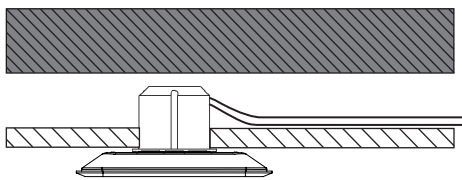

MODUL Q 220 PROJECT AUFBAU CASAMBI

Deckenaufbauleuchte für Direktmontage mit Bluetooth-Steuerung
surface-mounted ceiling luminaire for direct mounting with Bluetooth control

nimbus^x

MONTAGE / MOUNTING

553-040 . 553-042 / 833.66.711 . 833.66.712

Montage und Betrieb nur in Innenräumen!
Mounting and use of luminaire only indoors!

- A** Direktmontage in abgehängter Decke
direct mounting in a suspended ceiling

- B** für Hohlraumeinbau in poröse Materialien mit geeigneter Hohlraumdose
for installation in porous materials with suitable ceiling junction box