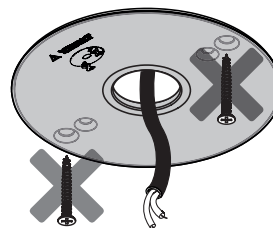

- C** für Unterputz / Mauerwerk mit geeigneter Decken-Verbindungsdose
for brick / hollow blocks with suitable ceiling junction box

- D** Montage in Decken-Verbindungsdose für Beton (z.B. Spelsberg U71)
installation in ceiling junction box for concrete (e.g. Spelsberg U71)

**Anschluss an 230 V ~
connection to 230 V AC**

**Deckenauslass
stromlos schalten !
Disconnect ceiling
outlet from mains !**

Folie vorsichtig anheben !
Lift foil carefully !

2 x

1

Folie NICHT verletzen !
Do NOT damage the foil !

Senkkopfschrauben
müssen plan mit
dem Deckenring
abschließen !
The countersunk
bolts must be on a
level with the
mounting ring !

2

3

Der elektrische Anschluss darf nur vom
Fachmann ausgeführt werden !
Must be installed by a qualified electrician only !

PE = grün-gelb
green-yellow
N = blau / blue
L = braun / brown

1

2

Eventuell vorhandenen Schutzleiter isolieren
und im Anschlussraum unterbringen !
Insulate possible PE-wire and place it in the
connection area on top of the luminaire !