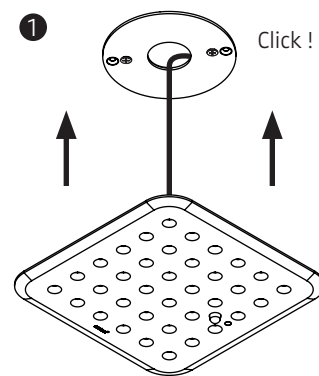

Shorten the silicone sleeves supplied to a length of X and place one over the individual wires marked N and L. This ensures protection class II.

Senkkopfschrauben müssen plan mit dem Deckenring abschließen !

1 2

PE = grün-gelb
green-yellow
N = blau / blue
L = braun / brown

Eventuell vorhandenen Schutzleiter isolieren und im Anschlussraum unterbringen !
Insulate possible PE-wire and place it in the connection area on top of the luminaire !

3 4

IQ-STEUERUNG
IQ CONTROL

INFO:

Folgende Funktions-Parameter können direkt am Steuerriegel eingestellt werden:
The following functions can directly be adjusted by means of the set screws of the control bar: