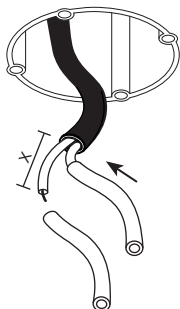

- B** für Hohlraumbau in poröse Materialien mit geeigneter Hohlraumdose
for installation in porous materials with suitable ceiling junction box

- C** für Unterputz / Mauerwerk mit geeigneter Decken-Verbindungsdose
for brick / hollow blocks with suitable ceiling junction box

- D** Montage in Decken-Verbindungsdose für Beton (z.B. Spelsberg U71)
installation in ceiling junction box for concrete (e.g. Spelsberg U71)

Anschluss an 230 V ~
connection to 230 V AC

Deckenauslass stromlos schalten !

Die mitgelieferten Silikonschläuche auf die Länge X kürzen und jeweils einen über die Einzeladern N und L schieben. Dadurch wird eine Verdrachtung gemäß Schutzklasse II sichergestellt.

Disconnect ceiling outlet from mains !

Shorten the silicone sleeves supplied to a length of X and place one over the individual wires marked N and L. This ensures protection class II.

Senkkopfschrauben müssen plan mit dem Deckenring abschließen !