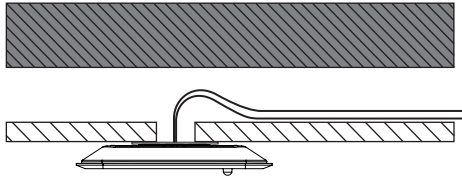

MODUL Q 220 PROJECT AUFBAU IQ-SENSOR

Deckenaufbauleuchte für Direktmontage mit IQ-Steuerung und PDLS
surface-mounted ceiling luminaire for direct mounting with IQ control and PDLS

nimbus^x

MONTAGE / MOUNTING

- B** für Hohlraumbau in poröse Materialien mit geeigneter Hohlraumdose
for installation in porous materials with suitable ceiling junction box

- C** für Unterputz / Mauerwerk mit geeigneter Decken-Verbindungsdose
for brick / hollow blocks with suitable ceiling junction box