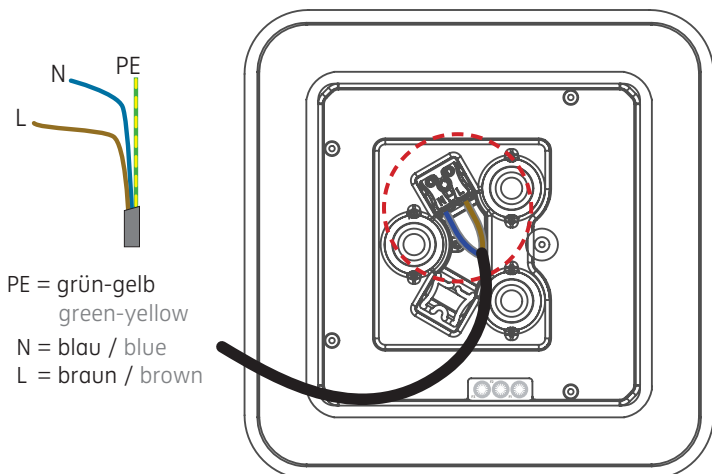

PE = grün-gelb
green-yellow
N = blau / blue
L = braun / brown

Eventuell vorhandenen Schutzleiter isolieren und im Anschlussraum unterbringen !
Insulate possible PE-wire and place it in the connection area on top of the luminaire !