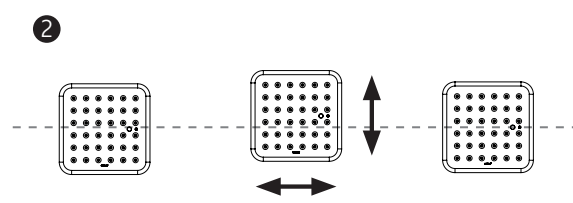

Shorten the silicone sleeves supplied to a length of X and place one over the individual wires marked N and L. This ensures protection class II.

Senkkopfschrauben müssen plan mit dem Deckenring abschließen !

The countersunk bolts must be on a level with the mounting ring !

230 V ~
230 V AC

Der elektrische Anschluss darf nur vom Fachmann ausgeführt werden !
Must be installed by a qualified electrician only !

1 2

PE = grün-gelb
green-yellow
N = blau / blue
L = braun / brown

Eventuell vorhandenen Schutzleiter isolieren und im Anschlussraum unterbringen !
Insulate possible PE-wire and place it in the connection area on top of the luminaire !