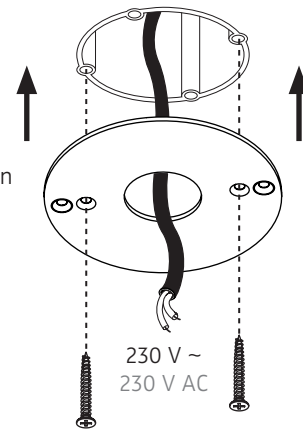

- B** für Hohlraumbau in poröse Materialien mit geeigneter Hohlraumdose
for installation in porous materials with suitable ceiling junction box

- C** für Unterputz / Mauerwerk mit geeigneter Decken-Verbindungsdose
for brick / hollow blocks with suitable ceiling junction box

- D** Montage in Decken-Verbindungsdose für Beton (z.B. Spelsberg U71)
installation in ceiling junction box for concrete (e.g. Spelsberg U71)

Anschluss an 230 V ~
connection to 230 V AC

Deckenauslass stromlos schalten !

Die mitgelieferten Silikonschläuche auf die Länge X kürzen und jeweils einen über die Einzeladern N und L schieben. Dadurch wird eine Verdrachtung gemäß Schutzklasse II sichergestellt.

Disconnect ceiling outlet from mains !

Shorten the silicone sleeves supplied to a length of X and place one over the individual wires marked N and L. This ensures protection class II.

Senkkopfschrauben müssen plan mit dem Deckenring abschließen !