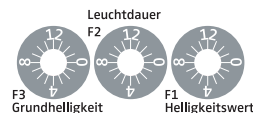

1 2

PE = grün-gelb
green-yellow
N = blau / blue
L = braun / brown

Eventuell vorhandenen Schutzleiter isolieren und im Anschlussraum unterbringen !
Insulate possible PE-wire and place it in the connection area on top of the luminaire !

3 4

IQ-STEUERUNG
IQ CONTROL

INFO:

Folgende Funktions-Parameter können direkt am Steuerriegel eingestellt werden:
The following functions can directly be adjusted by means of the set screws of the control bar:

- F1: Helligkeitswert / brightness level
- F2: Leuchtdauer / light „ON“ time
- F3: Grundhelligkeit / basic brightness

5

554-970 . 554-972
833.66.770 . 833.66.771

Schutzart IP 20
protection degree IP 20

230 V ~ / 50 Hz
230 V AC / 50 Hz