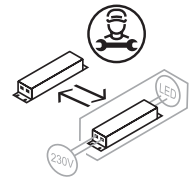

MODUL Q 220 PROJECT AUFBAU IQ-SENSOR

Deckenaufbauleuchte für Direktmontage mit IQ-Steuerung und PDLS
surface-mounted ceiling luminaire for direct mounting with IQ control and PDLS

nimbus^x

554-970 . 554-972 / 833.66.770 . 833.66.771

Am Ende seiner Lebensdauer darf dieses Produkt nicht mit dem Hausmüll entsorgt werden. Bringen Sie es bitte zu einer kommunalen Sammelstelle für elektrische und elektronische Altgeräte. Nach dem Elektroggesetz muss auch der Handel alte Elektrogeräte zurücknehmen. Richtlinie 2012/19/EU (WEEE-Richtlinie)

This product must not be disposed of with the household refuse at the end of its life cycle. Take it to your local disposal centre for electrical and electronic waste.

According to the Electrical and Electronic Equipment Act, the trade must also take back old electrical appliances: Directive 2012/19/EU (WEEE Directive)