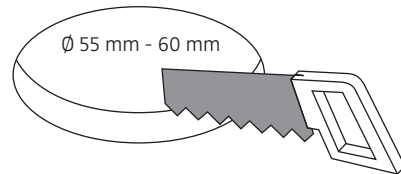

MODUL Q 220 PROJECT AUFBAU IQ-SENSOR

Deckenaufbauleuchte für Direktmontage mit IQ-Steuerung und PDLS
surface-mounted ceiling luminaire for direct mounting with IQ control and PDLS

nimbus^x

MONTAGE / MOUNTING

- B** für Hohlraumbau in poröse Materialien mit geeigneter Hohlraumdose
for installation in porous materials with suitable ceiling junction box

- C** für Unterputz / Mauerwerk mit geeigneter Decken-Verbindungsdose
for brick / hollow blocks with suitable ceiling junction box