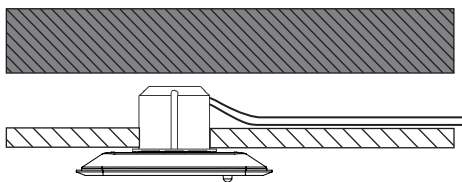

MODUL Q 220 PROJECT AUFBAU IQ-SENSOR

Deckenaufbauleuchte für Direktmontage mit IQ-Steuerung und PDLS
surface-mounted ceiling luminaire for direct mounting with IQ control and PDLS

nimbus^x

MONTAGE / MOUNTING

554-970 . 554-972 / 833.66.770 . 833.66.771

Montage und Betrieb nur in Innenräumen!
Mounting and use of luminaire only indoors!

- A** Direktmontage in abgehängter Decke
direct mounting in a suspended ceiling

- B** für Hohlraumbau in poröse Materialien mit geeigneter Hohlraumdose
for installation in porous materials with suitable ceiling junction box

- C** für Unterputz / Mauerwerk mit geeigneter Decken-Verbindungsdose
for brick / hollow blocks with suitable ceiling junction box