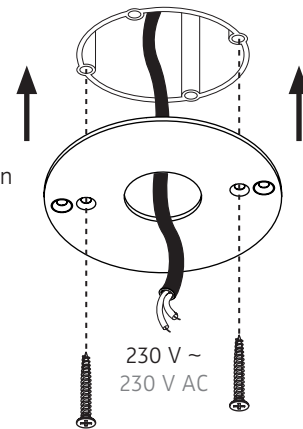

- B** für Hohlraumeinbau in poröse Materialien mit geeigneter Hohlraumdose
for installation in porous materials with suitable ceiling junction box

- C** für Unterputz / Mauerwerk mit geeigneter Decken-Verbindungsdose
for brick / hollow blocks with suitable ceiling junction box

- D** Montage in Decken-Verbindungsdose für Beton (z.B. Spelsberg U71)
installation in ceiling junction box for concrete (e.g. Spelsberg U71)

Anschluss an 230 V ~
connection to 230 V AC

Deckenauslass stromlos schalten !

Die mitgelieferten Silikonschläuche auf die Länge X kürzen und jeweils einen über die Einzeladern N und L schieben. Dadurch wird eine Verdrachtung gemäß Schutzklasse II sichergestellt.

Disconnect ceiling outlet from mains !

Shorten the silicone sleeves supplied to a length of X and place one over the individual wires marked N and L. This ensures protection class II.

Senkkopfschrauben müssen plan mit dem Deckenring abschließen !