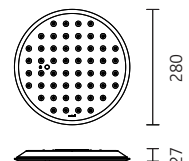

Leistungsdaten siehe Typenschild !
Performance data see rating label !