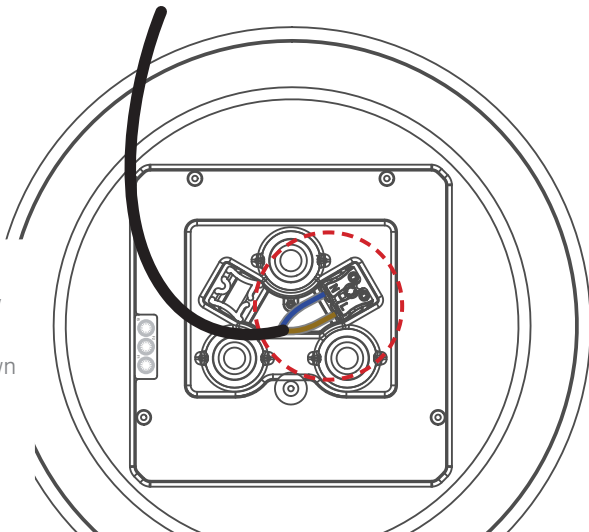

Shorten the silicone sleeves supplied to a length of X and place one over the individual wires marked N and L. This ensures protection class II.

Senkkopfschrauben müssen plan mit dem Deckenring abschließen !

The countersunk bolts must be on a level with the mounting ring !

230 V ~
230 V AC

Der elektrische Anschluss darf nur vom Fachmann ausgeführt werden !
Must be installed by a qualified electrician only !

1 2

N PE
L

PE = grün-gelb
green-yellow
N = blau / blue
L = braun / brown

Eventuell vorhandenen Schutzleiter isolieren und im Anschlussraum unterbringen !
Insulate possible PE-wire and place it in the connection area on top of the luminaire !

3 4

IQ-STEUERUNG
IQ CONTROL

INFO:

Folgende Funktions-Parameter können direkt am Steuerriegel eingestellt werden:
The following functions can directly be adjusted by means of the set screws of the control bar: