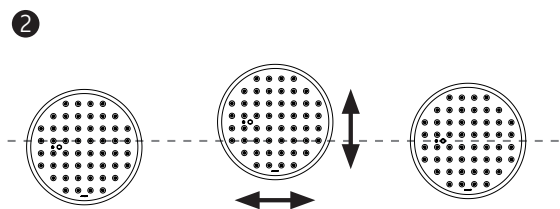

Shorten the silicone sleeves supplied to a length of X and place one over the individual wires marked N and L. This ensures protection class II.

Senkkopfschrauben müssen plan mit dem Deckenring abschließen !

1 2

N PE
L

PE = grün-gelb
green-yellow
N = blau / blue
L = braun / brown

Eventuell vorhandenen Schutzleiter isolieren und im Anschlussraum unterbringen !
Insulate possible PE-wire and place it in the connection area on top of the luminaire !