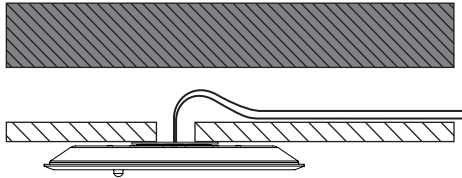

MODUL R 220 PROJECT AUFBAU IQ-SENSOR

Deckenaufbauleuchte für Direktmontage mit IQ-Steuerung und PDLs
surface-mounted ceiling luminaire for direct mounting with IQ control and PDLs

nimbus^x

MONTAGE / MOUNTING

- B** für Hohlraumeinbau in poröse Materialien mit geeigneter Hohlraumdose
for installation in porous materials with suitable ceiling junction box

- C** für Unterputz / Mauerwerk mit geeigneter Decken-Verbindungsdose
for brick / hollow blocks with suitable ceiling junction box