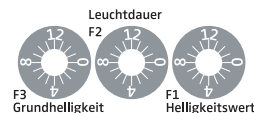

5

554-964 . 554-966
833.66.768 . 833.66.769

Schutzart IP 20
protection degree IP 20

230 V ~ / 50 Hz
230 V AC / 50 Hz

Schutzklasse II / doppelte Isolierung
protection class II / double insulation