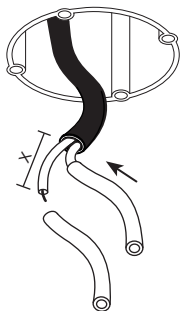

- B** für Hohlraumeinbau in poröse Materialien mit geeigneter Hohlraumdose
for installation in porous materials with suitable ceiling junction box

- C** für Unterputz / Mauerwerk mit geeigneter Decken-Verbindungsdose
for brick / hollow blocks with suitable ceiling junction box

- D** Montage in Decken-Verbindungsdose für Beton (z.B. Spelsberg U71)
installation in ceiling junction box for concrete (e.g. Spelsberg U71)

Anschluss an 230 V ~
connection to 230 V AC

Deckenauslass stromlos schalten !

Die mitgelieferten Silikonschläuche auf die Länge X kürzen und jeweils einen über die Einzeladern N und L schieben. Dadurch wird eine Verdrachtung gemäß Schutzklasse II sichergestellt.

Disconnect ceiling outlet from mains !

Shorten the silicone sleeves supplied to a length of X and place one over the individual wires marked N and L. This ensures protection class II.

Senkkopfschrauben müssen plan mit dem Deckenring abschließen !