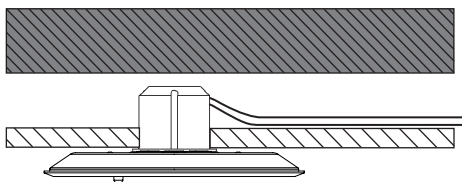

554-964 . 554-966 / 833.66.768 . 833.66.769

Montage und Betrieb nur in Innenräumen!
Mounting and use of luminaire only indoors!

- A** Direktmontage in abgehängter Decke
direct mounting in a suspended ceiling

- B** für Hohlraumeinbau in poröse Materialien mit geeigneter Hohlraumdose
for installation in porous materials with suitable ceiling junction box

- C** für Unterputz / Mauerwerk mit geeigneter Decken-Verbindungsdose
for brick / hollow blocks with suitable ceiling junction box