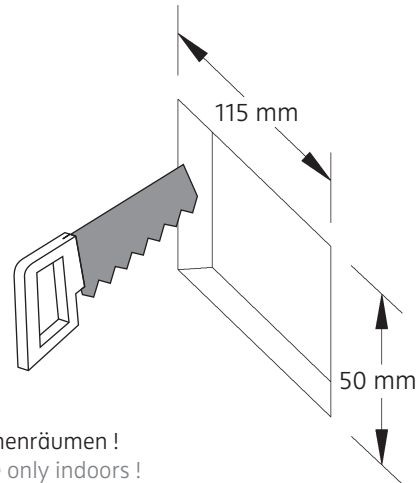

# MIKE INDIA 50 ACCENT LONG

Wandeinbauleuchte für Hohlraumeinbau / recessed wall-mounted luminaire for cavity mounting

nimbus<sup>x</sup>

## MONTAGE / MOUNTING

010-422 . 004-025 . 010-539

Montage und Betrieb nur in Innenräumen!  
Mounting and use of luminaire only indoors!

1

Anschluss an 24 V DC  
connection to 24 V DC

Anschluss mit 230 V ~  
connection to 230 V AC