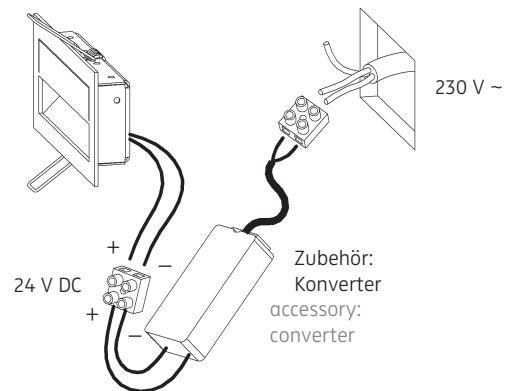

## MONTAGE / MOUNTING

010-422 . 004-025 . 010-539

Montage und Betrieb nur in Innenräumen!  
Mounting and use of luminaire only indoors!

1

Anschluss an 24 V DC  
connection to 24 V DC

Anschluss mit 230 V ~  
connection to 230 V AC

Eventuell vorhandenen Schutzleiter  
isolieren und im Hohlraum lassen!  
Insulate possible PE-wire and keep it  
inside of the wall cavity!

ACHTUNG:  
Polarität beachten!  
CAUTION:  
Ensure correct polarity!

Der elektrische Anschluss darf nur  
vom Fachmann ausgeführt werden!  
Must be installed by a qualified  
electrician only!

2

3

4

5

010-422 . 004-025 . 010-539

Leistungsdaten siehe Typenschild!  
Performance data see rating label!