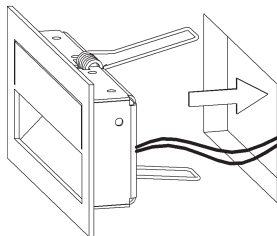

## MONTAGE / MOUNTING

010-422 . 004-025 . 010-539

Montage und Betrieb nur in Innenräumen!  
Mounting and use of luminaire only indoors!

1

Anschluss an 24 V DC  
connection to 24 V DC

Anschluss mit 230 V ~  
connection to 230 V AC

Eventuell vorhandenen Schutzleiter  
isolieren und im Hohlraum lassen!  
Insulate possible PE-wire and keep it  
inside of the wall cavity!

ACHTUNG:  
Polarität beachten!  
CAUTION:  
Ensure correct polarity!

Der elektrische Anschluss darf nur  
vom Fachmann ausgeführt werden!  
Must be installed by a qualified  
electrician only!

2

3

4

5

010-422 . 004-025 . 010-539

Leistungsdaten siehe Typenschild!  
Performance data see rating label!