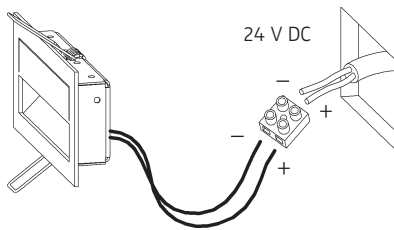

## MONTAGE / MOUNTING

010-422 . 004-025 . 010-539

Montage und Betrieb nur in Innenräumen!  
Mounting and use of luminaire only indoors!

1

Anschluss an 24 V DC  
connection to 24 V DC

Anschluss mit 230 V ~  
connection to 230 V AC

Eventuell vorhandenen Schutzleiter  
isolieren und im Hohlraum lassen!  
Insulate possible PE-wire and keep it  
inside of the wall cavity!

ACHTUNG:  
Polarität beachten!  
CAUTION:  
Ensure correct polarity!