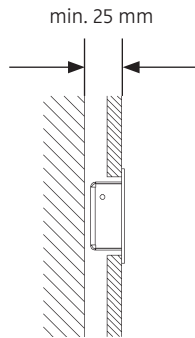

# MIKE INDIA 50 ACCENT LONG

Wandeinbauleuchte für Hohlraumeinbau / recessed wall-mounted luminaire for cavity mounting

nimbus<sup>x</sup>

## MONTAGE / MOUNTING

010-422 . 004-025 . 010-539

Montage und Betrieb nur in Innenräumen!  
Mounting and use of luminaire only indoors!

1

Anschluss an 24 V DC  
connection to 24 V DC

Anschluss mit 230 V ~  
connection to 230 V AC