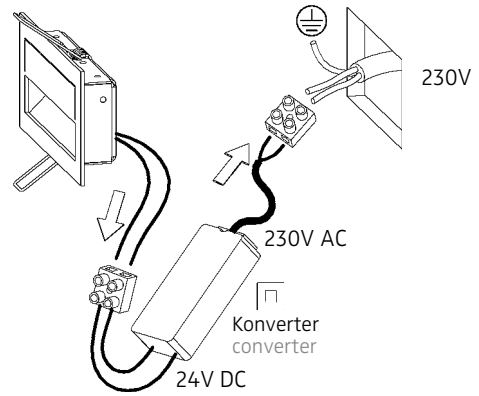

MIKE INDIA 70 ACCENT LED.next

WANDEINBAULEUCHE FÜR UNTERPUTZ /

RECESSED WALL-MOUNTED LUMINAIRE FOR INSTALLATION KIT FOR BRICK / HOLLOW BLOCKS

nimbus^x

003-762 . 010-414 . 010-535

Anschluss mit 230V AC
connection with 230V AC

Eingebautes Unterputzset
mounted installation kit

für / for 003-762 4W

Der elektrische Anschluß darf nur vom Fachmann ausgeführt werden!
Must only be installed by a qualified electrician!

Anschluss mit 24V DC
connection with 24V DC

1

2

3

4

003-762 . 010-414 . 010-535

24V DC, Konstantspannung
24V DC, constant voltage

Bestückung
LEDnext 4W
lamp type
LEDnext 4W

Schutzart IP 20
protection degree IP 20