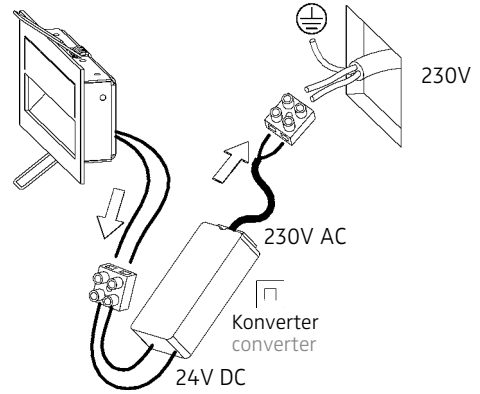

MIKE INDIA 70 ACCENT LONG LED.next

WANDEINBAULEUCHTE FÜR HOHLRAUMRAUMEINBAU /
RECESSED WALL-MOUNTED LUMINAIRE FOR CAVITY MOUNTING

003-763 . 010-415 . 010-536

nimbus^x

Anschluss mit 230V AC
connection with 230V AC

Der elektrische Anschluß darf nur vom Fachmann ausgeführt werden!
Must only be installed by a qualified electrician!

Anschluss mit 24V DC
connection with 24V DC

1

2

3

4

003-763 . 010-415 . 010-536

24V DC, Konstantspannung
24V DC, constant voltage

Bestückung
LEDnext 8W
lamp type
LEDnext 8W

Schutzart IP 20
protection degree IP 20