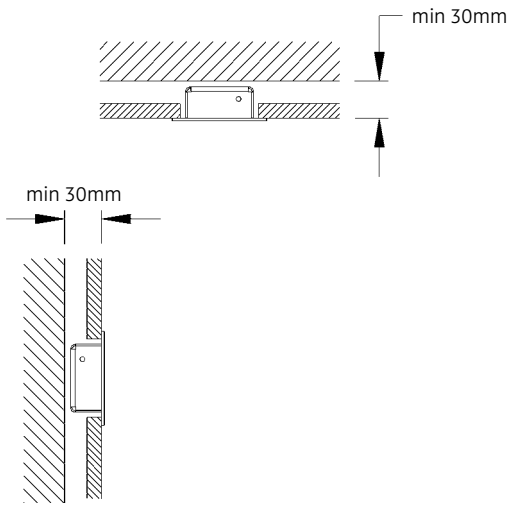

MIKE INDIA 70 ACCENT LONG LED.next

WANDEINBAULEUCHTE FÜR HOHLRAUMRAUMEINBAU /
RECESSED WALL-MOUNTED LUMINAIRE FOR CAVITY MOUNTING

003-763 . 010-415 . 010-536

nimbus^x

Anschluss mit 230V AC
connection with 230V AC

Der elektrische Anschluß darf nur vom Fachmann ausgeführt werden!
Must only be installed by a qualified electrician!

Anschluss mit 24V DC
connection with 24V DC

1

2

3

4

003-763 . 010-415 . 010-536

24V DC, Konstantspannung
24V DC, constant voltage

Bestückung
LEDnext 8W
lamp type
LEDnext 8W

Schutzart IP 20
protection degree IP 20