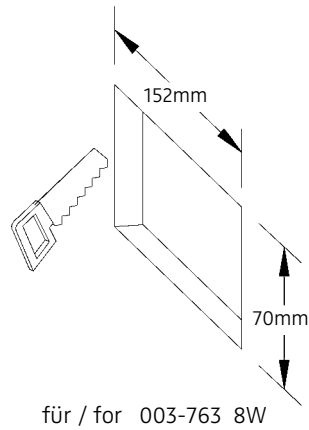

MIKE INDIA 70 ACCENT LONG LED.next

WANDEINBAULEUCHTE FÜR HOHLRAUMRAUMEINBAU /
RECESSED WALL-MOUNTED LUMINAIRE FOR CAVITY MOUNTING

003-763 . 010-415 . 010-536

nimbus^x

Anschluss mit 230V AC
connection with 230V AC

Der elektrische Anschluß darf nur vom Fachmann ausgeführt werden!
Must only be installed by a qualified electrician!

Anschluss mit 24V DC
connection with 24V DC

1

2

3

4

003-763 . 010-415 . 010-536

24V DC, Konstantspannung
24V DC, constant voltage

Bestückung
LEDnext 8W
lamp type
LEDnext 8W

Schutzart IP 20
protection degree IP 20