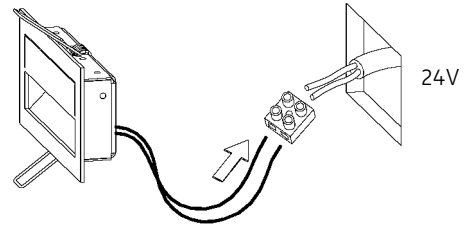

MIKE INDIA 70 ACCENT LONG LED.next

WANDEINBAULEUCHTE FÜR HOHLRAUMRAUMEINBAU /
RECESSED WALL-MOUNTED LUMINAIRE FOR CAVITY MOUNTING

003-763 . 010-415 . 010-536

nimbus^x

Anschluss mit 230V AC
connection with 230V AC

Der elektrische Anschluß darf nur vom Fachmann ausgeführt werden!
Must only be installed by a qualified electrician!

Anschluss mit 24V DC
connection with 24V DC

1

2

3

4

003-763 . 010-415 . 010-536

24V DC, Konstantspannung
24V DC, constant voltage