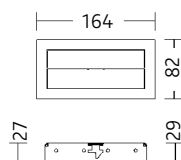

1

2

3

4

003-764 . 010-416 . 010-537

24V DC, Konstantspannung
24V DC, constant voltage

Bestückung
LEDnext 8W
lamp type
LEDnext 8W

Schutzart IP 20
protection degree IP 20