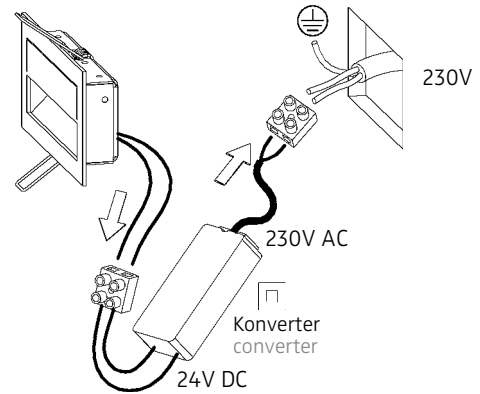

MIKE INDIA 70 ACCENT LONG LED.next

WANDEINBAULEUCHE FÜR EINBAUSET UNTERPUTZ/MAUERWERK /
RECESSED WALL-MOUNTED LUMINAIRE FOR INSTALLATION KIT FOR BRICK/HOLLOW BLOCKS

nimbus^x

003-764 . 010-416 . 010-537

Anschluss mit 230V AC
connection with 230V AC

Eingebautes Unterputzset
mounted installation kit

für / for 003-764 8W

Der elektrische Anschluß darf nur vom Fachmann ausgeführt werden!
Must only be installed by a qualified electrician!

Anschluss mit 24V DC
connection with 24V DC

1

2

3

4

003-764 . 010-416 . 010-537

24V DC, Konstantspannung
24V DC, constant voltage

Bestückung
LEDnext 8W
lamp type
LEDnext 8W

Schutzart IP 20
protection degree IP 20