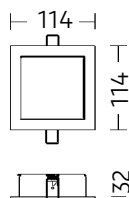

Anschluss mit 24V DC  
connection with 24V DC

1

2

3

4

004-149 . 010-438 . 010-545

24V DC, Konstanzspannung  
24V DC, constant voltage

Bestückung  
LEDnext 9W  
lamp type  
LEDnext 9W