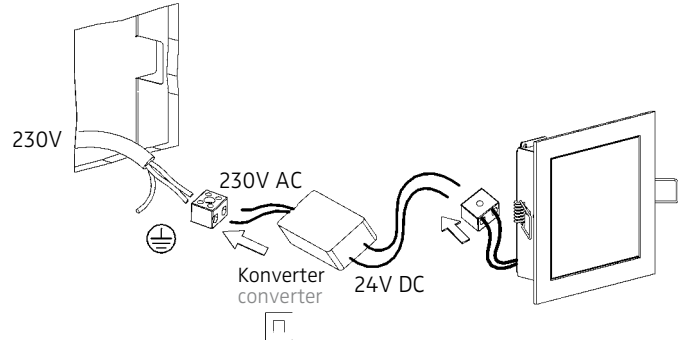

# MIKE INDIA 100 LED.next

WANDEINBAULEUCHTE FÜR EINBAUSET UNTERPUTZ/MAUERWERK /  
RECESSED WALL-MOUNTED LUMINAIRE FOR INSTALLATION KIT FOR BRICK/HOLLOW BLOCKS

nimbus<sup>x</sup>

004-149 . 010-438 . 010-545

Anschluss mit 230V AC  
connection with 230V AC

Eingebautes Unterputzset  
mounted installation kit

Der elektrische Anschluß darf nur vom Fachmann ausgeführt werden!  
Must only be installed by a qualified electrician!

Anschluss mit 24V DC  
connection with 24V DC

1

2

3

4

004-149 . 010-438 . 010-545

24V DC, Konstanzspannung  
24V DC, constant voltage

Bestückung  
LEDnext 9W  
lamp type  
LEDnext 9W