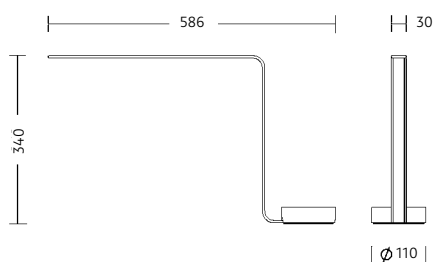

010-445 . 010-448 . 010-457

010-548 . 010-549 . 010-552

230V~

Bestückung

LEDnext 7W

lamp type

LEDnext 7W

Schutzart IP 20
protection degree IP 20