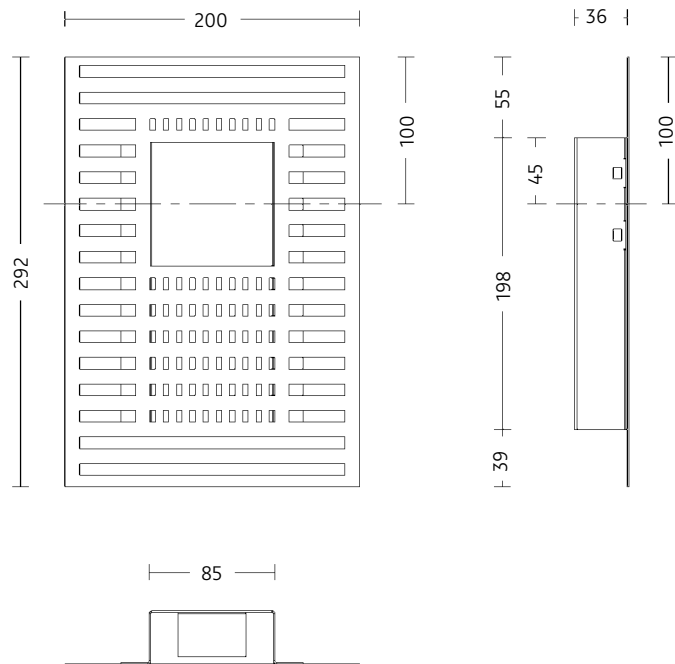

RAHMENLOS WALL LED.next

DECKENEINBAULEUCHE FÜR FLÄCHENBÜNDIGEN EINBAU

INCL. EINBAUSET UNTERPUTZ/MAUERWERK / MIT RAUM FÜR KONVERTER

RECESSED CEILING-MOUNTED LUMINAIRE FOR FLUSH MOUNTING

INCL. INSTALLATION KIT FOR BRICK/HOLLOW BLOCKS / WITH SPACE FOR CONVERTER

004-032 . 010-499 . 010-558

nimbus^x