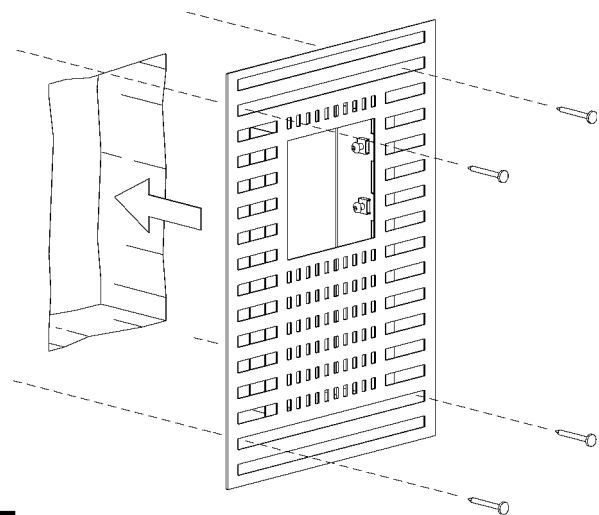

RAHMENLOS WALL LED.next

DECKENEINBAULEUCHE FÜR FLÄCHENBÜNDIGEN EINBAU

INCL. EINBAUSET UNTERPUTZ/MAUERWERK / MIT RAUM FÜR KONVERTER

RECESSED CEILING-MOUNTED LUMINAIRE FOR FLUSH MOUNTING

INCL. INSTALLATION KIT FOR BRICK/HOLLOW BLOCKS / WITH SPACE FOR CONVERTER

004-032 . 010-499 . 010-558

nimbus^x

Angegebene Freiräume gelten nicht für Brandschutz-Platten oder andere wärmeisolierte Hohlräume.

The indicated spaces are not valid for cavities made of fire protection material or other heat insulation material.

1

2

3

4