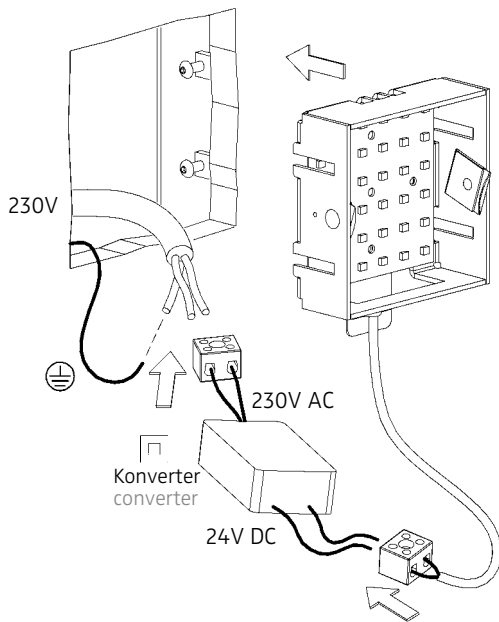

RECESSED CEILING-MOUNTED LUMINAIRE FOR FLUSH MOUNTING

INCL. INSTALLATION KIT FOR BRICK/HOLLOW BLOCKS / WITH SPACE FOR CONVERTER

004-032 . 010-499 . 010-558

nimbus^x

Angegebene Freiräume gelten nicht für Brandschutz-Platten oder andere wärmeisolierte Hohlräume.

The indicated spaces are not valid for cavities made of fire protection material or other heat insulation material.

1

2

3

4

230V

Der elektrische Anschluß darf nur vom Fachmann ausgeführt werden!
Must only be installed by a qualified electrician!