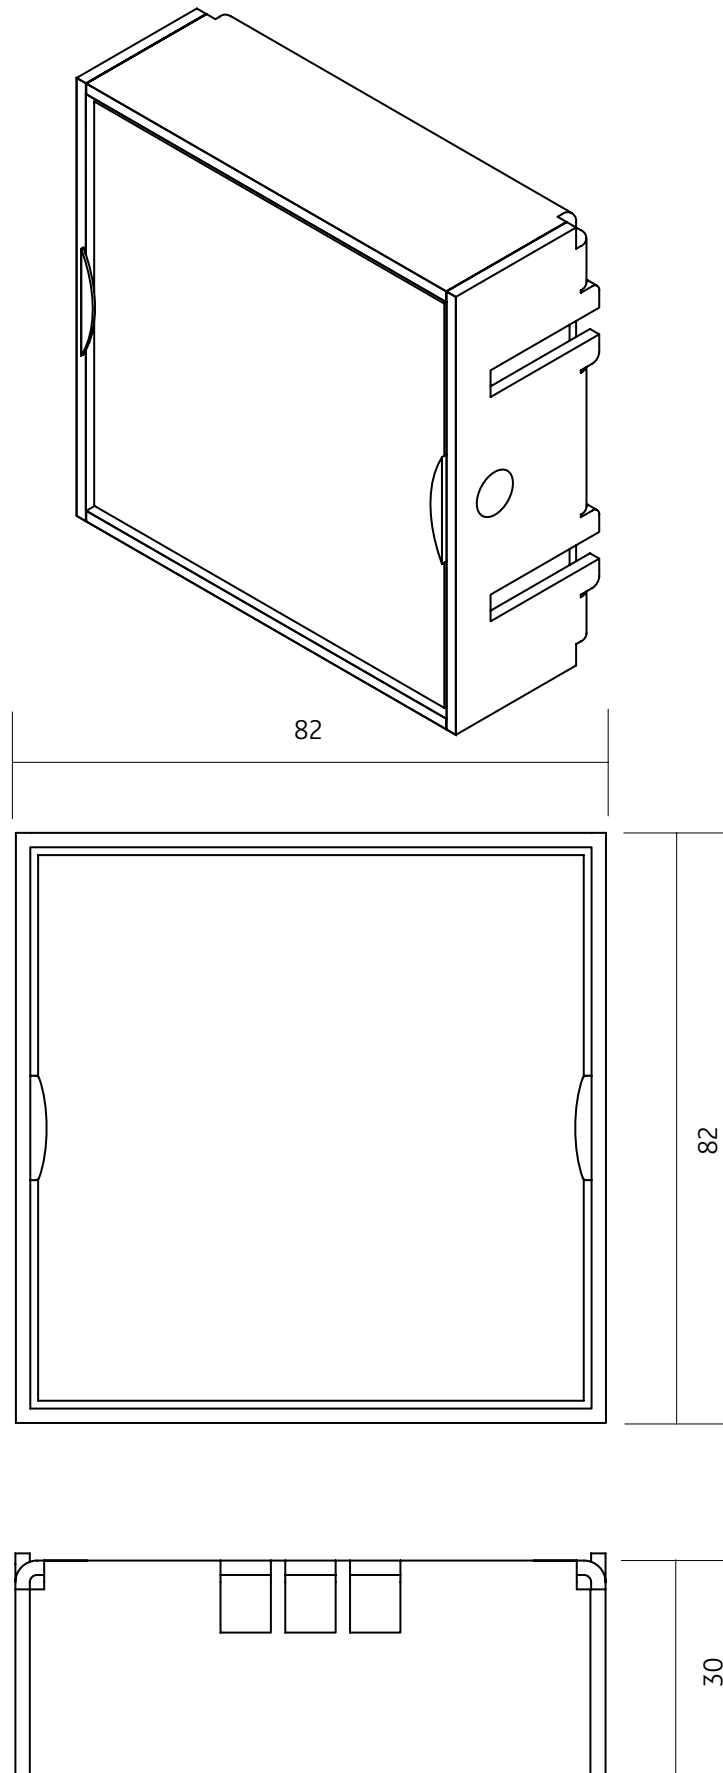

ISOMETRIE UND MASSE / SIZES