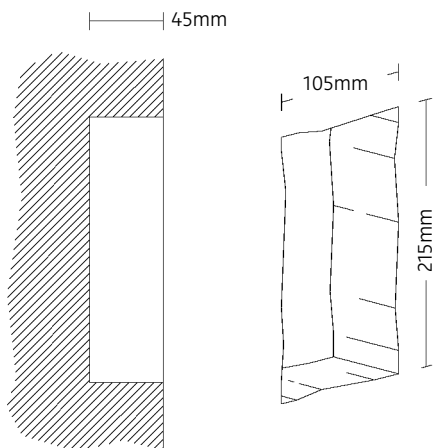

Angegebene Freiräume gelten nicht für Brandschutz-Platten oder andere wärmeisolierte Hohlräume.

The indicated spaces are not valid for cavities made of fire protection material or other heat insulation material.