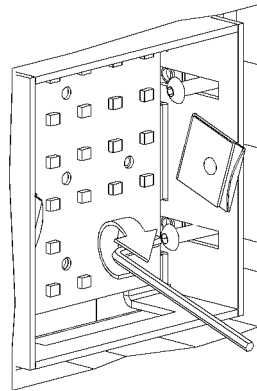

RECESSED CEILING-MOUNTED LUMINAIRE FOR FLUSH MOUNTING

INCL. INSTALLATION KIT FOR BRICK/HOLLOW BLOCKS / WITH SPACE FOR CONVERTER

004-032 . 010-499 . 010-558

nimbus^x

Angegebene Freiräume gelten nicht für Brandschutz-Platten oder andere wärmeisolierte Hohlräume.

The indicated spaces are not valid for cavities made of fire protection material or other heat insulation material.

1

2

3

4

230V

Der elektrische Anschluß darf nur vom Fachmann ausgeführt werden!
Must only be installed by a qualified electrician!