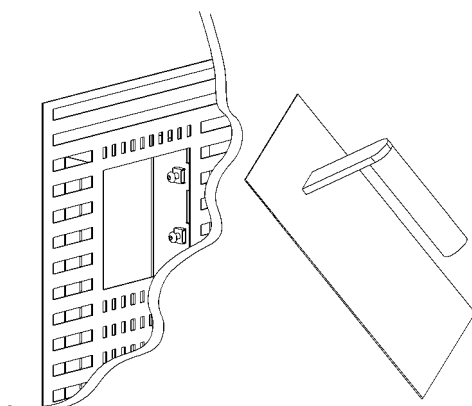

RAHMENLOS WALL LED.next

DECKENEINBAULEUCHE FÜR FLÄCHENBÜNDIGEN EINBAU

INCL. EINBAUSET UNTERPUTZ/MAUERWERK / MIT RAUM FÜR KONVERTER

RECESSED CEILING-MOUNTED LUMINAIRE FOR FLUSH MOUNTING

INCL. INSTALLATION KIT FOR BRICK/HOLLOW BLOCKS / WITH SPACE FOR CONVERTER

004-032 . 010-499 . 010-558

nimbus^x

Angegebene Freiräume gelten nicht für Brandschutz-Platten oder andere wärmeisolierte Hohlräume.

The indicated spaces are not valid for cavities made of fire protection material or other heat insulation material.

1

2

3

4