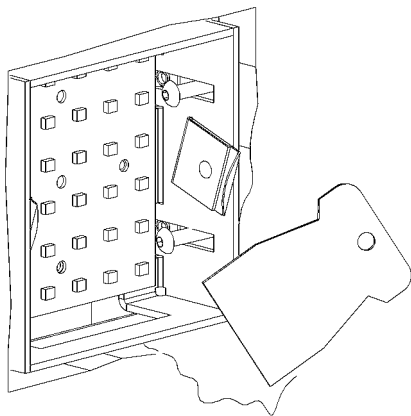

7

8

004-032 . 010-499 . 010-558

24V DC, Konstantspannung
24V DC, constant voltage

Bestückung
LEDnext 4W
lamp type
LEDnext 4W

Schutzart IP 20
protection degree IP 20