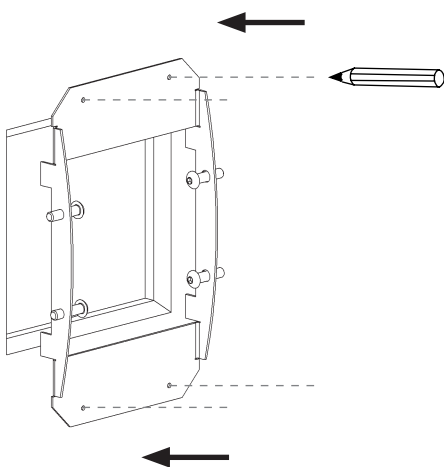

c = 150 mm Mindestabstand zu normal entflammaren Materialien  
 minimum distance to normally flammable materials

Hinweis: Die Leuchte darf unter keinen Umständen durch Wärmedämmung oder ähnliche Werkstoffe abgedeckt werden (für freie Luftzirkulation sorgen).

Attention: Do not cover the back of luminaire with heat insulating or similar materials (maintain free air circulation at all times).

Leuchte darf nicht auf feuchten oder leitenden Untergrund montiert werden!  
 Installation und Betrieb nur in Innenräumen!  
 Luminaire must not be installed on damp or electrically conductive surface!  
 Installation and use only indoors!

86 x 86 mm

1

2

Den Montagerahmen als Schablone zum Anzeichnen der Schraubpunkte benutzen.  
 Use the mounting frame as a template to mark the screwing positions.

3

4

2 x Klebeband abziehen, Einbauset an den Montageschrauben halten und in die Wandöffnung führen.  
 Remove the adhesive tape (2 x), hold mounting set at the screws and duct it into the wall opening.