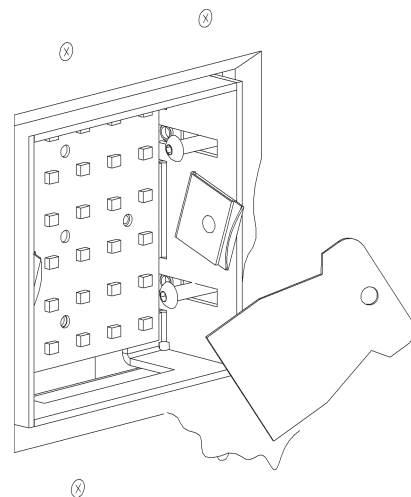

# RAHMENLOS WALL LED.next

nimbus<sup>x</sup>

Wandeinbauleuchte für flächenbündigen Einbau, inkl. Einbauset für Hohraumeinbau  
 recessed wall luminaire for flush mounting, incl. installation kit for cavity mounting

86 x 86 mm

1

2

Den Montagerahmen als Schablone zum Anzeichnen der Schraubpunkte benutzen.  
 Use the mounting frame as a template to mark the screwing positions.

3

4

2 x Klebeband abziehen, Einbauset an den Montageschrauben halten und in die Wandöffnung führen.  
 Remove the adhesive tape (2 x), hold mounting set at the screws and duct it into the wall opening.

**ACHTUNG !**  
Polarität beachten:  
schwarz = Minus  
weiß = Plus  
**CAUTION !** Ensure  
correct polarity:  
black = minus  
white = plus

5

6

7

8

Der elektrische Anschluss darf nur vom Fachmann  
ausgeführt werden !  
Must be installed by a qualified electrician only !