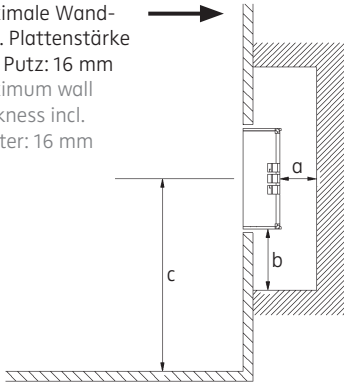

# RAHMENLOS WALL LED.next

nimbus<sup>x</sup>

Wandeinbauleuchte für flächenbündigen Einbau, inkl. Einbauset für Hohraumeinbau  
 recessed wall luminaire for flush mounting, incl. installation kit for cavity mounting

010-498 . 004-031 . 010-557 MONTAGE / MOUNTING

maximale Wand-  
 bzw. Plattenstärke  
 inkl. Putz: 16 mm  
 maximum wall  
 thickness incl.  
 plaster: 16 mm

	Mindestfreiraum Minimum space a	Mindestfreiraum Minimum space b
Wand wall	5 mm	50 mm

c = 150 mm Mindestabstand zu normal entflammaren Materialien  
 minimum distance to normally flammable materials

Hinweis: Die Leuchte darf unter keinen Umständen durch Wärmedämmung oder ähnliche Werkstoffe abgedeckt werden (für freie Luftzirkulation sorgen).