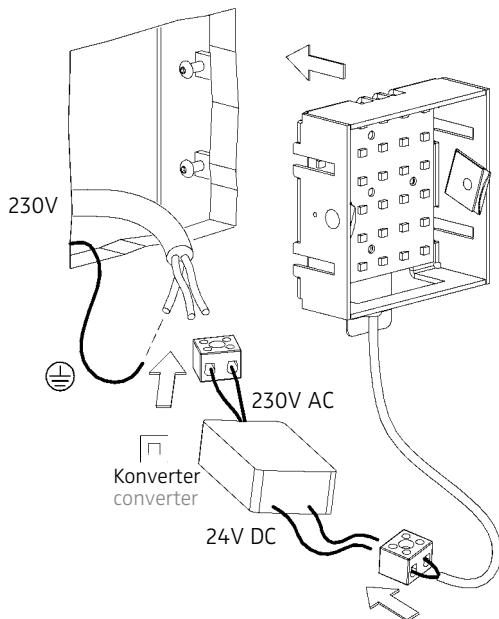

Der elektrische Anschluß darf nur vom Fachmann ausgeführt werden!
Must only be installed by a qualified electrician!

230V

5

6