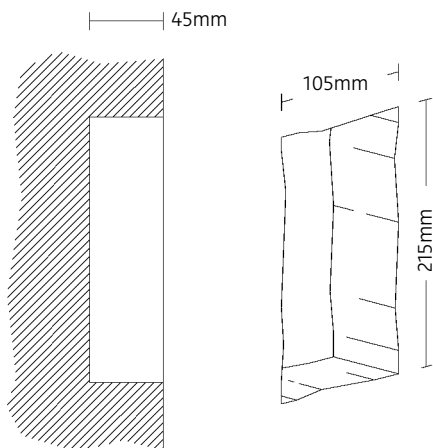

RAHMENLOS WALL LED.next

DECKENEINBAULEUCHE FÜR FLÄCHENBÜNDIGEN EINBAU

INCL. EINBAUSET UNTERPUTZ/MAUERWERK / MIT RAUM FÜR KONVERTER

RECESSED CEILING-MOUNTED LUMINAIRE FOR FLUSH MOUNTING

INCL. INSTALLATION KIT FOR BRICK/HOLLOW BLOCKS / WITH SPACE FOR CONVERTER

004-032 . 010-499 . 010-558

nimbus^x

Angegebene Freiräume gelten nicht für Brandschutz-Platten oder andere wärmeisolierte Hohlräume.

The indicated spaces are not valid for cavities made of fire protection material or other heat insulation material.