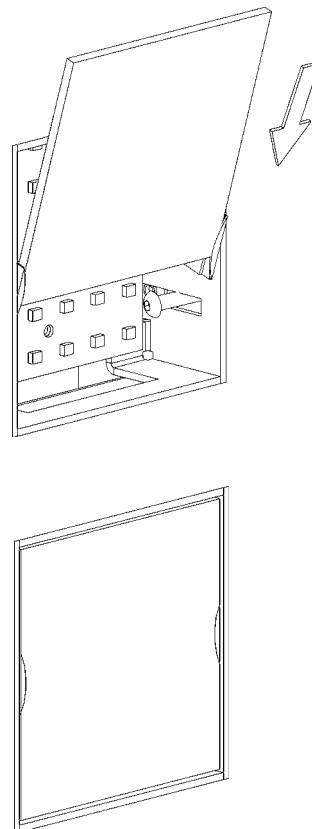

004-032 . 010-499 . 010-558

24V DC, Konstantspannung
24V DC, constant voltage

Bestückung
LEDnext 4W
lamp type
LEDnext 4W

Schutzart IP 20
protection degree IP 20