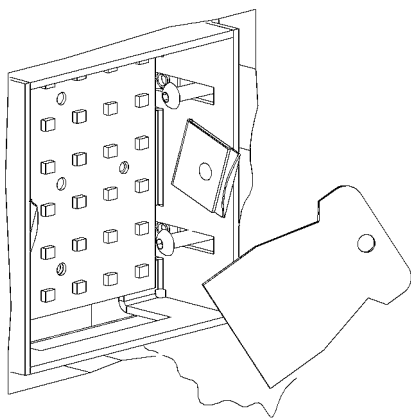

Der elektrische Anschluß darf nur vom Fachmann ausgeführt werden!
Must only be installed by a qualified electrician!

230V

5

6

7

8

004-032 . 010-499 . 010-558

24V DC, Konstantspannung
24V DC, constant voltage

Bestückung
LEDnext 4W
lamp type
LEDnext 4W

Schutzart IP 20
protection degree IP 20