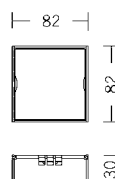

7

8

004-032 . 010-499 . 010-558

24V DC, Konstantspannung
24V DC, constant voltage

Bestückung
LEDnext 4W
lamp type
LEDnext 4W

Schutzart IP 20
protection degree IP 20