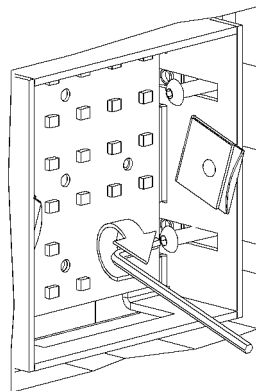

Der elektrische Anschluß darf nur vom Fachmann ausgeführt werden!
Must only be installed by a qualified electrician!

230V

5

6

7

8

004-032 . 010-499 . 010-558

24V DC, Konstantspannung
24V DC, constant voltage

Bestückung
LEDnext 4W
lamp type
LEDnext 4W

Schutzart IP 20
protection degree IP 20