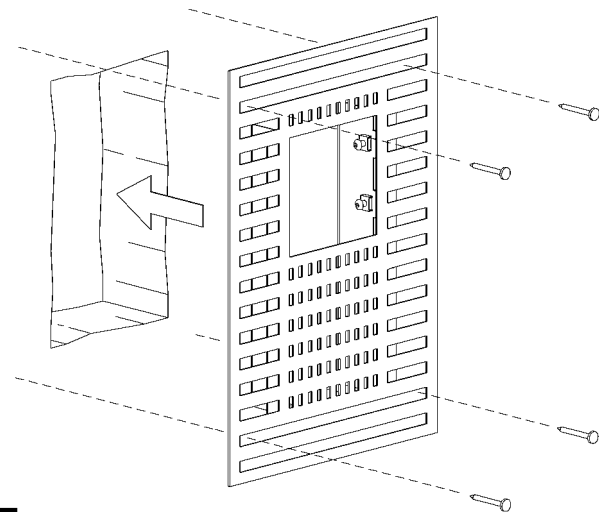

RAHMENLOS WALL LED.next

DECKENEINBAULEUCHE FÜR FLÄCHENBÜNDIGEN EINBAU

INCL. EINBAUSET UNTERPUTZ/MAUERWERK / MIT RAUM FÜR KONVERTER

RECESSED CEILING-MOUNTED LUMINAIRE FOR FLUSH MOUNTING

INCL. INSTALLATION KIT FOR BRICK/HOLLOW BLOCKS / WITH SPACE FOR CONVERTER

004-032 . 010-499 . 010-558

nimbus^x

Angegebene Freiräume gelten nicht für Brandschutz-Platten oder andere wärmeisolierte Hohlräume.

The indicated spaces are not valid for cavities made of fire protection material or other heat insulation material.

1

2

3

4