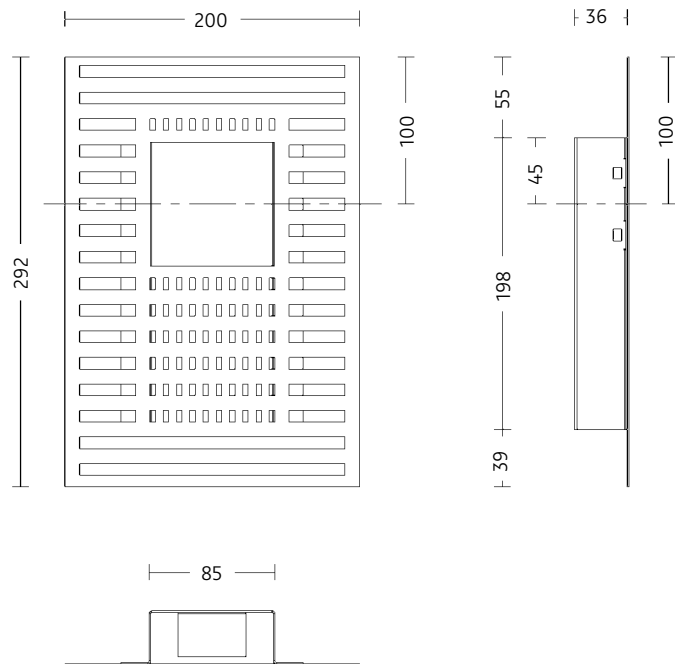

RAHMENLOS WALL LED.next

DECKENEINBAULEUCHE FÜR FLÄCHENBÜNDIGEN EINBAU

INCL. EINBAUSET UNTERPUTZ/MAUERWERK / MIT RAUM FÜR KONVERTER

RECESSED CEILING-MOUNTED LUMINAIRE FOR FLUSH MOUNTING

INCL. INSTALLATION KIT FOR BRICK/HOLLOW BLOCKS / WITH SPACE FOR CONVERTER

004-032 . 010-499 . 010-558

nimbus^x

Angegebene Freiräume gelten nicht für Brandschutz-Platten oder andere wärmeisolierte Hohlräume.

The indicated spaces are not valid for cavities made of fire protection material or other heat insulation material.