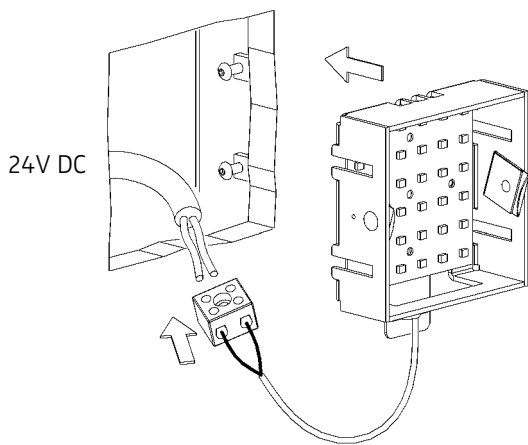

RAHMENLOS WALL LED.next

DECKENEINBAULEUCHE FÜR FLÄCHENBÜNDIGEN EINBAU

INCL. EINBAUSET UNTERPUTZ/MAUERWERK / OHNE RAUM FÜR KONVERTER

RECESSED CEILING-MOUNTED LUMINAIRE FOR FLUSH MOUNTING

INCL. INSTALLATION KIT FOR BRICK/HOLLOW BLOCKS / WITHOUT SPACE FOR CONVERTER

nimbus^x

004-034 . 010-500 . 010-559

Angegebene Freiräume gelten nicht für Brandschutz-Platten oder andere wärmeisolierte Hohlräume.

The indicated spaces are not valid for cavities made of fire protection material or other heat insulation material.

1

2

3

4

24V DC

Der elektrische Anschluß darf nur vom Fachmann ausgeführt werden!
 Must only be installed by a qualified electrician!

5

6