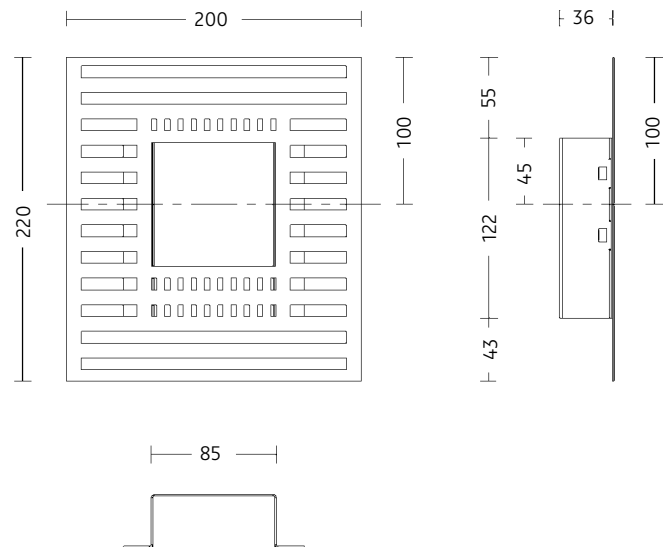

RAHMENLOS WALL LED.next

DECKENEINBAULEUCHE FÜR FLÄCHENBÜNDIGEN EINBAU

INCL. EINBAUSET UNTERPUTZ/MAUERWERK / OHNE RAUM FÜR KONVERTER

RECESSED CEILING-MOUNTED LUMINAIRE FOR FLUSH MOUNTING

INCL. INSTALLATION KIT FOR BRICK/HOLLOW BLOCKS / WITHOUT SPACE FOR CONVERTER

nimbus^x

004-034 . 010-500 . 010-559

Angegebene Freiräume gelten nicht für Brandschutz-Platten oder andere wärmeisolierte Hohlräume.

The indicated spaces are not valid for cavities made of fire protection material or other heat insulation material.