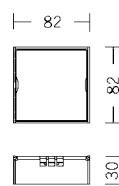

7

8

004-034 . 010-500 . 010-559

24V DC, Konstantspannung
 24V DC, constant voltage

Bestückung
 LEDnext 4W
 lamp type
 LEDnext 4W

Schutzart IP 20
 protection degree IP 20