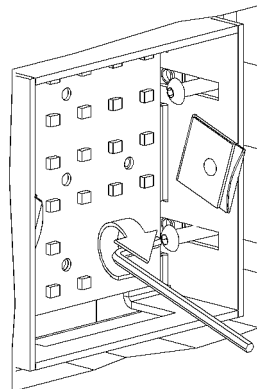

RAHMENLOS WALL LED.next

DECKENEINBAULEUCHE FÜR FLÄCHENBÜNDIGEN EINBAU

INCL. EINBAUSET UNTERPUTZ/MAUERWERK / OHNE RAUM FÜR KONVERTER

RECESSED CEILING-MOUNTED LUMINAIRE FOR FLUSH MOUNTING

INCL. INSTALLATION KIT FOR BRICK/HOLLOW BLOCKS / WITHOUT SPACE FOR CONVERTER

1

2

3

4

24V DC

Der elektrische Anschluß darf nur vom Fachmann ausgeführt werden!
 Must only be installed by a qualified electrician!

5

6