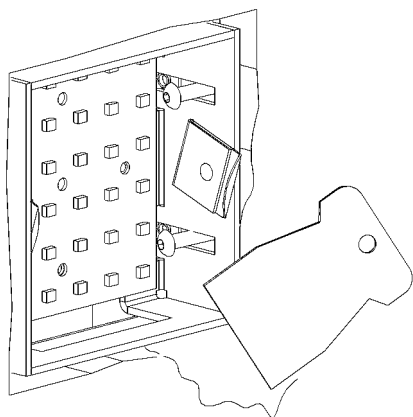

RAHMENLOS WALL LED.next

DECKENEINBAULEUCHE FÜR FLÄCHENBÜNDIGEN EINBAU

INCL. EINBAUSET UNTERPUTZ/MAUERWERK / OHNE RAUM FÜR KONVERTER

RECESSED CEILING-MOUNTED LUMINAIRE FOR FLUSH MOUNTING

INCL. INSTALLATION KIT FOR BRICK/HOLLOW BLOCKS / WITHOUT SPACE FOR CONVERTER

1

2

3

4

24V DC

Der elektrische Anschluß darf nur vom Fachmann ausgeführt werden!
 Must only be installed by a qualified electrician!

5

6