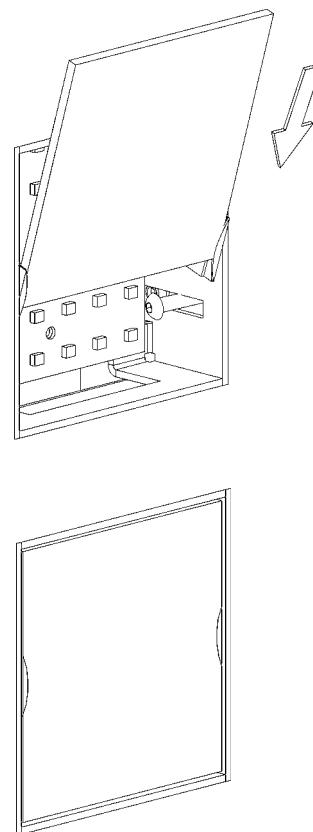

004-034 . 010-500 . 010-559

24V DC, Konstantspannung
24V DC, constant voltage

Bestückung
LEDnext 4W
lamp type
LEDnext 4W

Schutzart IP 20
protection degree IP 20