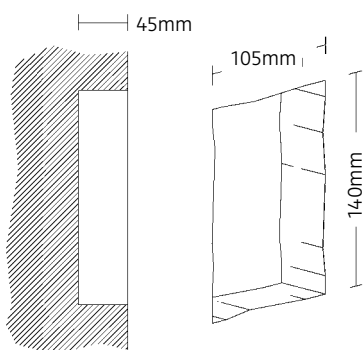

RAHMENLOS WALL LED.next

DECKENEINBAULEUCHE FÜR FLÄCHENBÜNDIGEN EINBAU

INCL. EINBAUSET UNTERPUTZ/MAUERWERK / OHNE RAUM FÜR KONVERTER

RECESSED CEILING-MOUNTED LUMINAIRE FOR FLUSH MOUNTING

INCL. INSTALLATION KIT FOR BRICK/HOLLOW BLOCKS / WITHOUT SPACE FOR CONVERTER

nimbus^x

004-034 . 010-500 . 010-559

Angegebene Freiräume gelten nicht für Brandschutz-Platten oder andere wärmeisolierte Hohlräume.

The indicated spaces are not valid for cavities made of fire protection material or other heat insulation material.