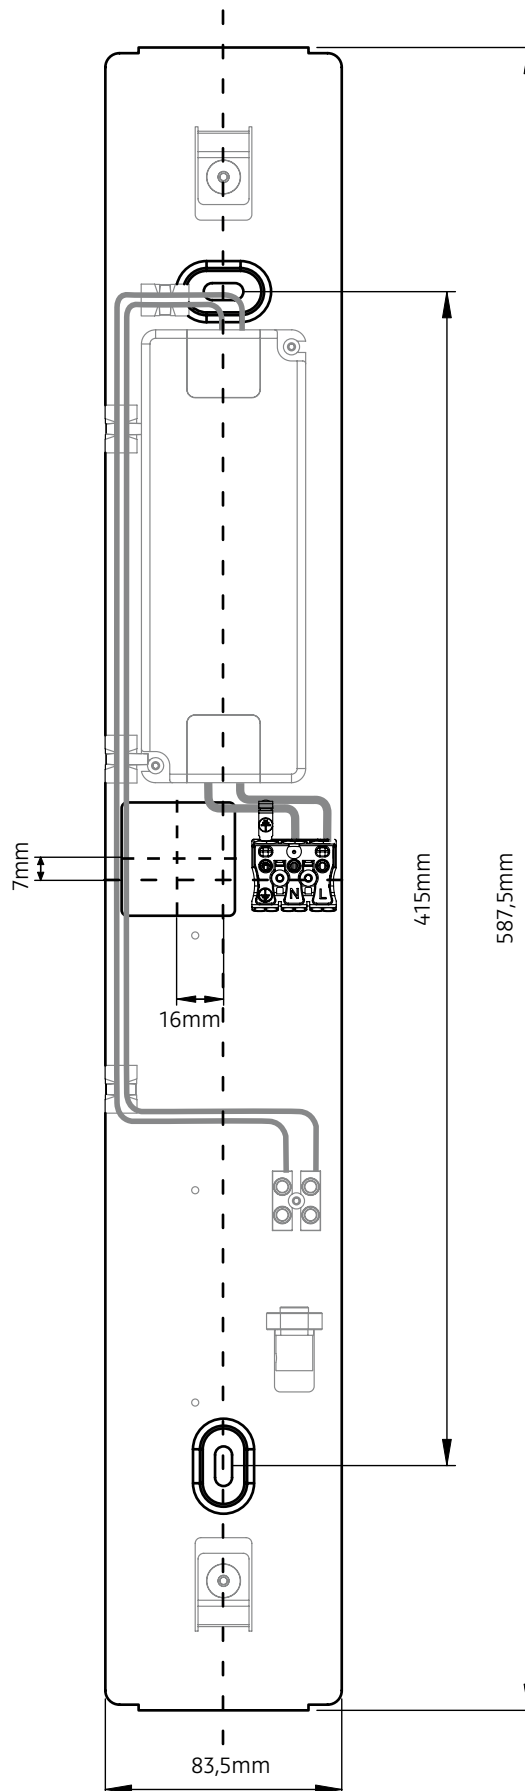

SQUEEZE 3 LED.next
PENDELLEUCHE / SUSPENDED LUMINAIRE

008-984 . 010-118 . 010-602

nimbus^x

MONTAGEBLECH / MOUNTING LATE