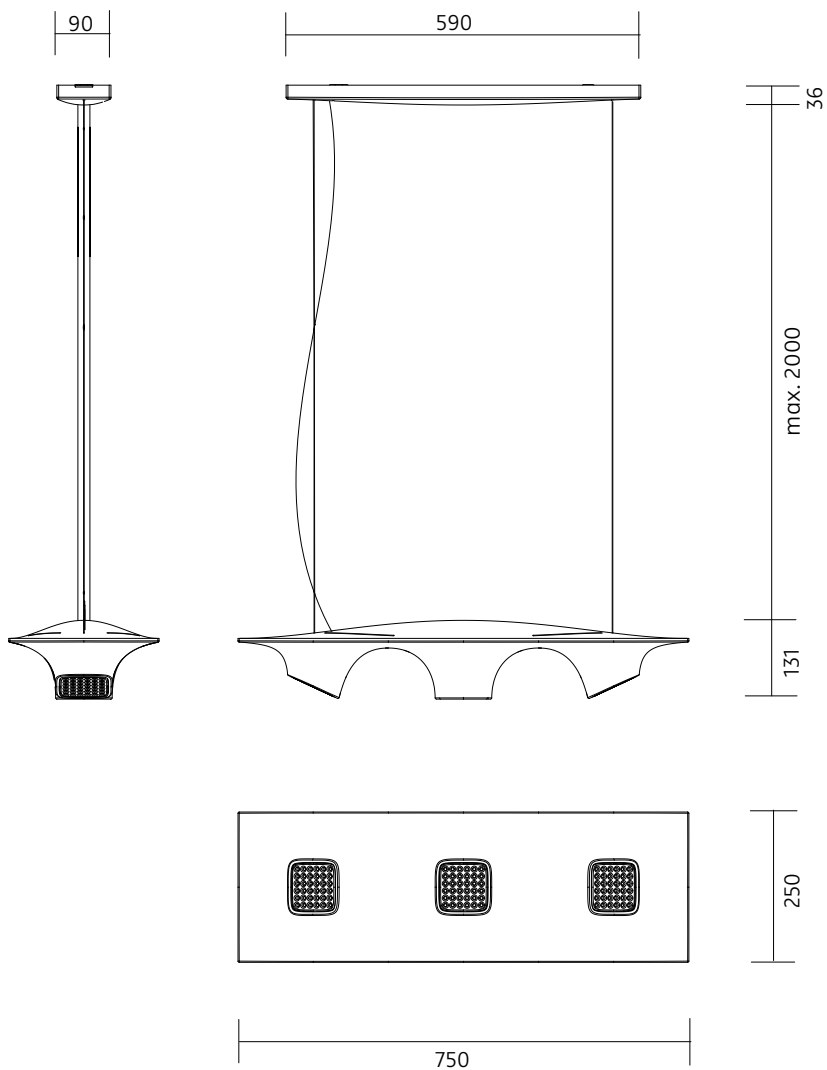

www.nimbus-group.com

Abmessungen:

750 x 250 x 2000 mm

Material:

Gehäuse: PMMA schwarz hochglänzend

Wandblech: Stahl

Gewicht:

1900 Gramm

750 x 250 x 2000 mm

materials:

housing: PMMA brilliant black

mounting plate: steel

weight:

1900 gram

light technology:**LED.next** -technology integrated**power supply:**

24 W / 230 Volt AC

number of LED´s:

108 Stück

degree of protection:

IP 20

luminous flux:

1126 lm

directional characteristics:

wide beam

LICHTVERTEILUNGSKURVE UND ABSTRAHLCHARAKTERISTIK / LIGHT DISTRIBUTION CURVE AND DIRECTIONAL CHARACTERISTIC

Lichtberechnungsdaten (EULUMDAT) unter www.nimbus-group.com

ISOMETRIE UND MASSE / SIZES

SQUEEZE 3 LED.next
PENDELLEUCHE / SUSPENDED LUMINAIRE