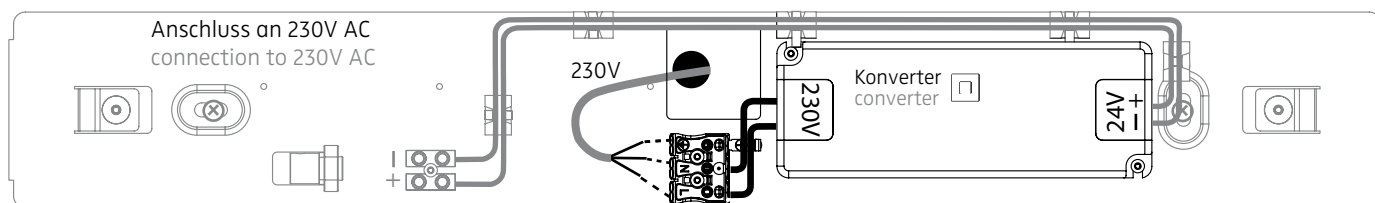

LICHTVERTEILUNGSKURVE UND ABSTRAHLCHARAKTERISTIK / LIGHT DISTRIBUTION CURVE AND DIRECTIONAL CHARACTERISTIC

Lichtberechnungsdaten (EULUMDAT) unter www.nimbus-group.com

ISOMETRIE UND MASSE / SIZES

SQUEEZE 3 LED.next
PENDELLEUCHE / SUSPENDED LUMINAIRE

008-984 . 010-118 . 010-602

nimbus^x

1 **2**

Leuchten dürfen nicht auf feuchtem oder leitendem Untergrund installiert werden.
Luminars may not be installed on a wet or conductive surface.

Der elektrische Anschluß darf nur vom Fachmann ausgeführt werden!
Must only be installed by a qualified electrician!