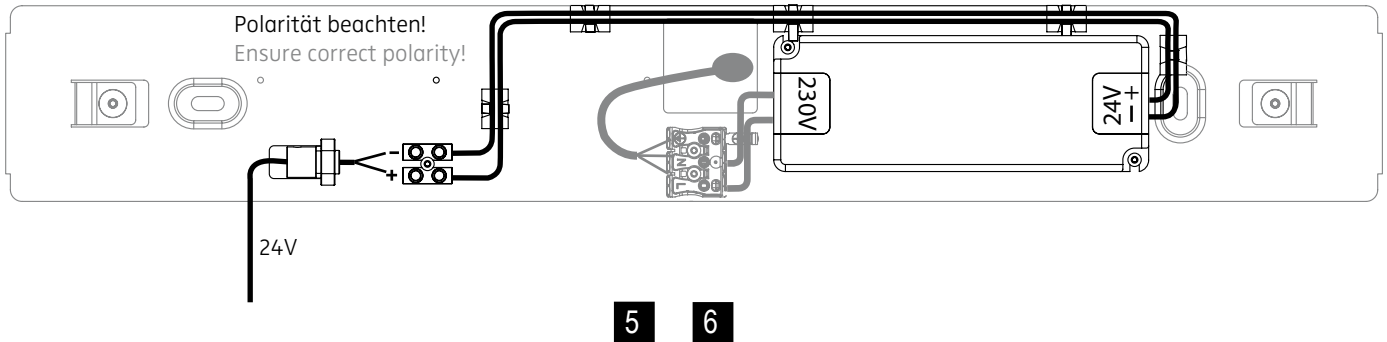

Anschluss an 24V DC
connection to 24V DC