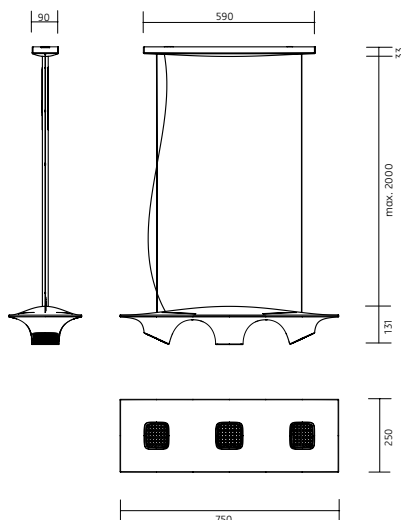

Leuchten dürfen nicht auf feuchtem
oder leitenden Untergrund installiert
werden.

Luminaires may not be installed on a
wet or conductive surface.

Schutzart IP 20
protection degree IP 20