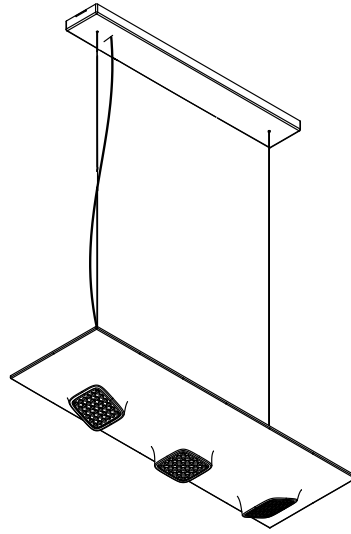

LICHTVERTEILUNGSKURVE UND ABSTRAHLCHARAKTERISTIK / LIGHT DISTRIBUTION CURVE AND DIRECTIONAL CHARACTERISTIC

Lichtberechnungsdaten (EULUMDAT) unter www.nimbus-group.com

ISOMETRIE UND MASSE / SIZES

SQUEEZE 3 LED.next
PENDELLEUCHE / SUSPENDED LUMINAIRE