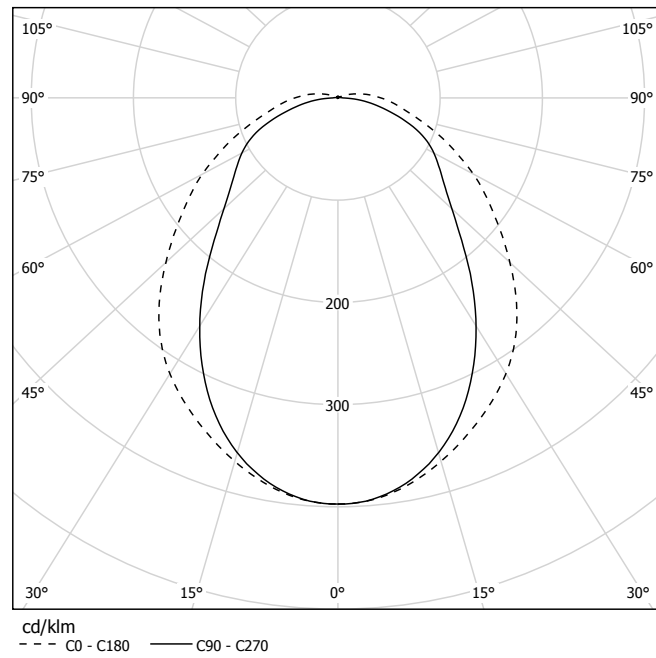

number of LED´s:

108 Stück

degree of protection:

IP 20

luminous flux:

1126 lm

directional characteristics:

wide beam

LICHTVERTEILUNGSKURVE UND ABSTRAHLCHARAKTERISTIK / LIGHT DISTRIBUTION CURVE AND DIRECTIONAL CHARACTERISTIC

Lichtberechnungsdaten (EULUMDAT) unter www.nimbus-group.com

ISOMETRIE UND MASSE / SIZES

SQUEEZE 3 LED.next
PENDELLEUCHE / SUSPENDED LUMINAIRE