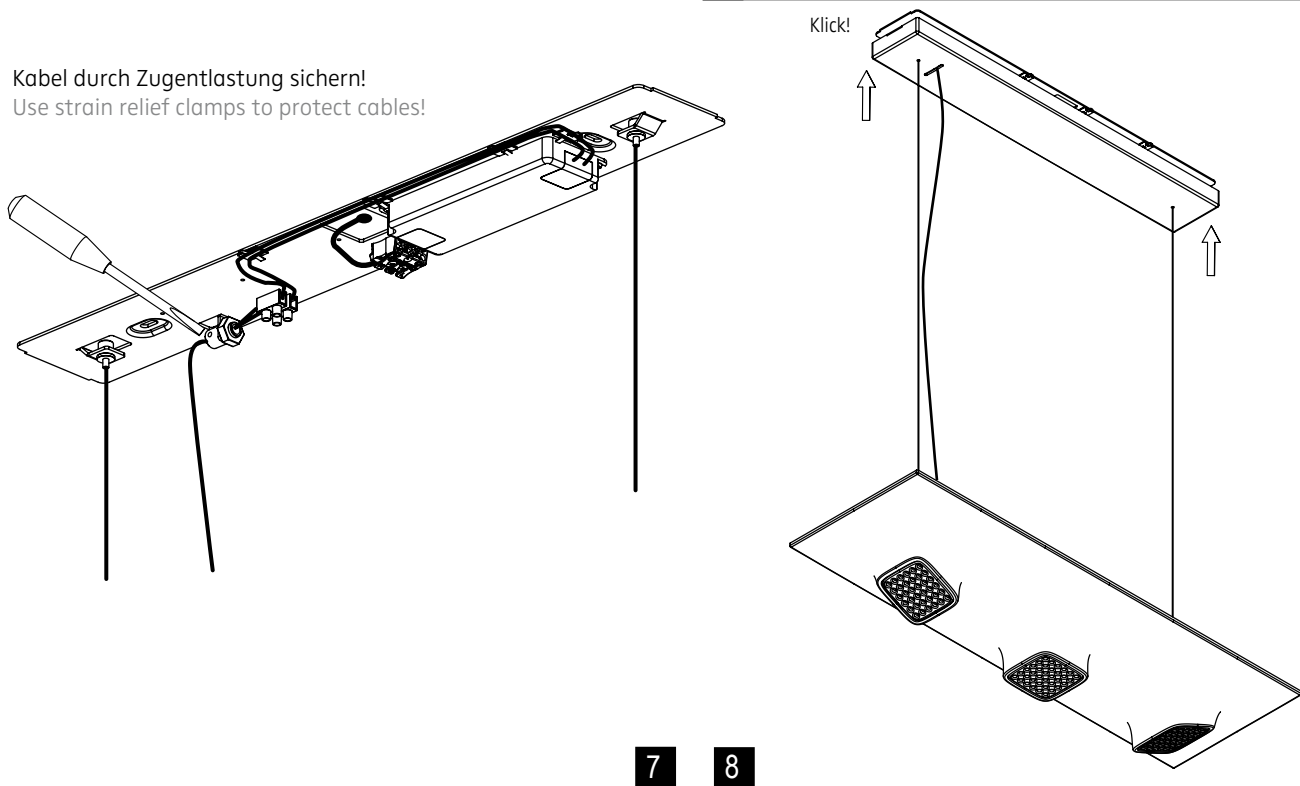

008-984 . 010-118 . 010-602

nimbus^x

1 **2**

Leuchten dürfen nicht auf feuchtem oder leitendem Untergrund installiert werden.
Luminars may not be installed on a wet or conductive surface.

Der elektrische Anschluß darf nur vom Fachmann ausgeführt werden!
Must only be installed by a qualified electrician!

3

4 **5**

Anschluss an 24V DC
connection to 24V DC

Kabel durch Zugentlastung sichern!
Use strain relief clamps to protect cables!

008-984 . 010-118 . 010-602

230V AC ~
230V AC ~

Bestückung
LEDnext 24 W
lamp type
LEDnext 24 W