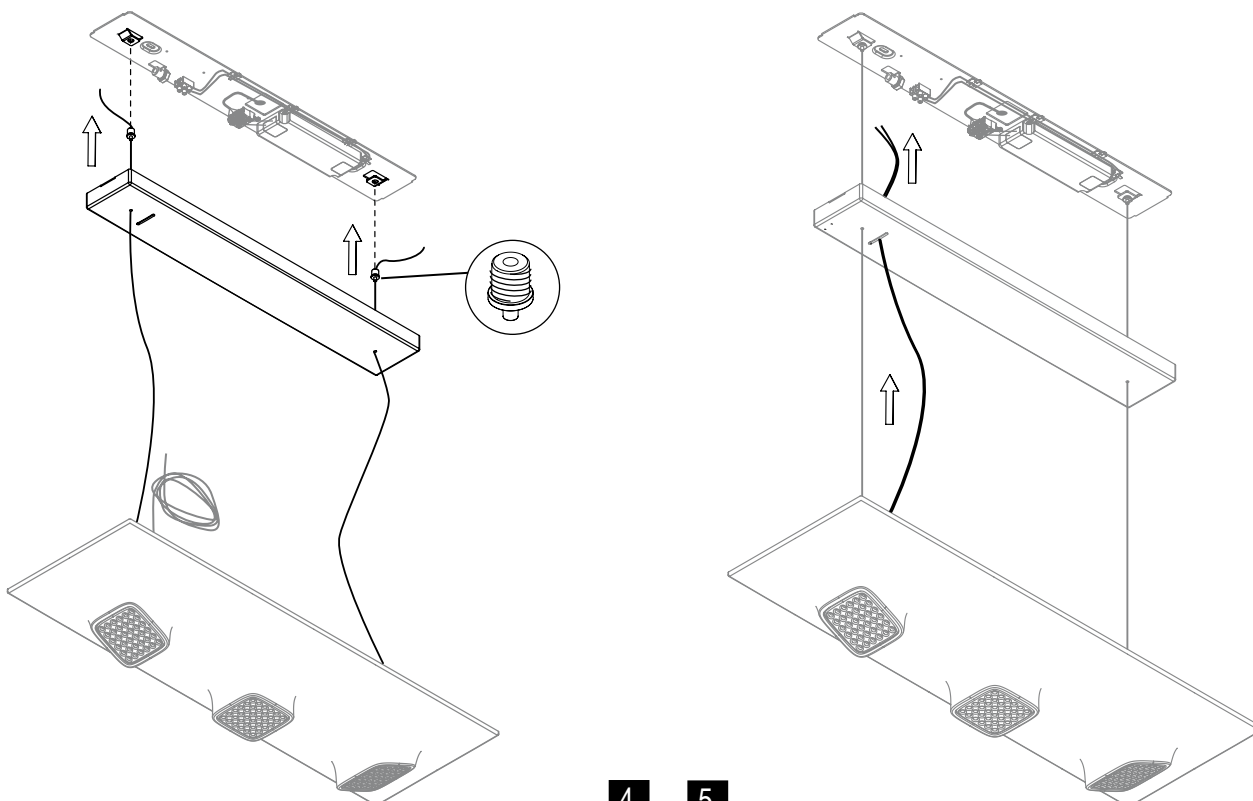

SQUEEZE 3 LED.next
PENDELLEUCHE / SUSPENDED LUMINAIRE

008-984 . 010-118 . 010-602

nimbus^x

1 **2**

Leuchten dürfen nicht auf feuchtem oder leitendem Untergrund installiert werden.
Luminars may not be installed on a wet or conductive surface.

Der elektrische Anschluß darf nur vom Fachmann ausgeführt werden!
Must only be installed by a qualified electrician!

3

4 **5**