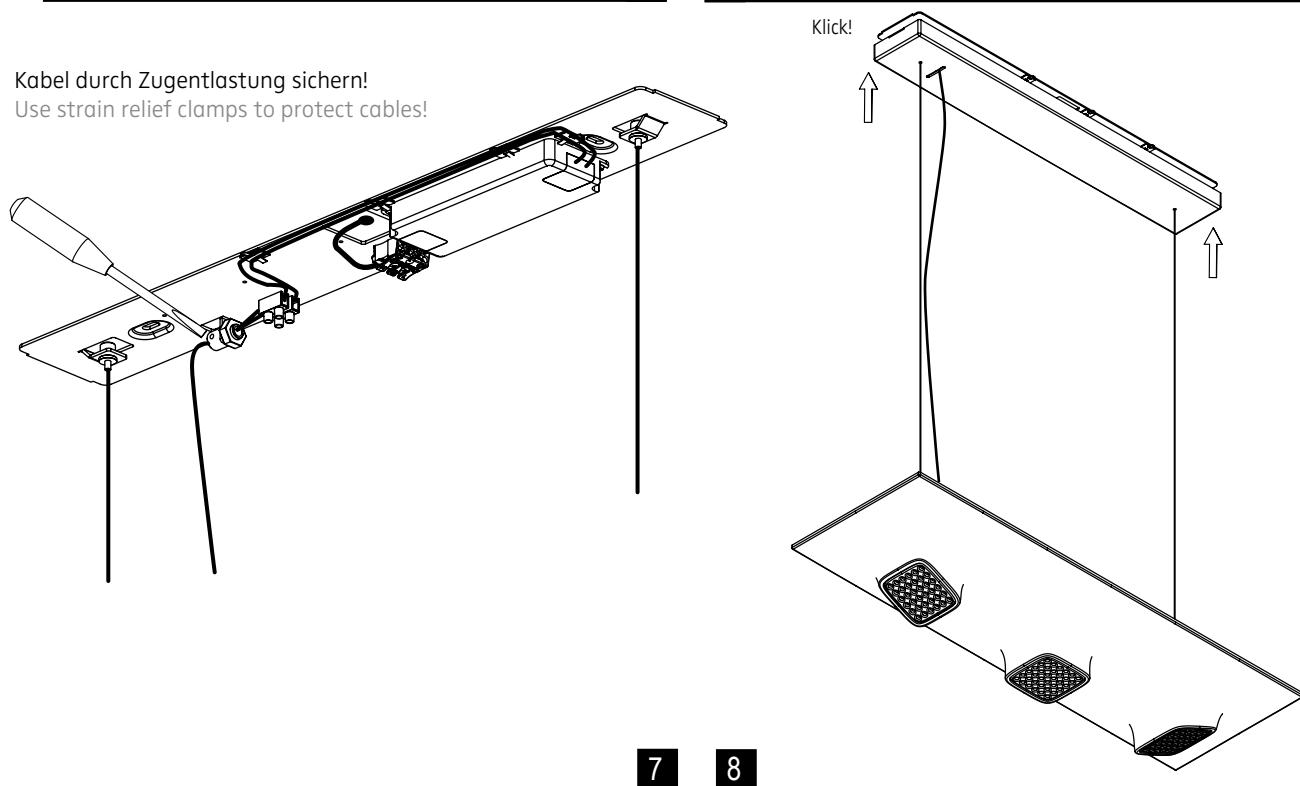

Anschluss an 24V DC
connection to 24V DC

Kabel durch Zugentlastung sichern!
Use strain relief clamps to protect cables!

008-984 . 009-217 . 009-371
009-395 . 009-480 . 009-482
010-118 . 010-117 . 010-121
010-120 . 010-119 . 010-122
010-602 . 010-601 . 010-605
010-604 . 010-603 . 010-606