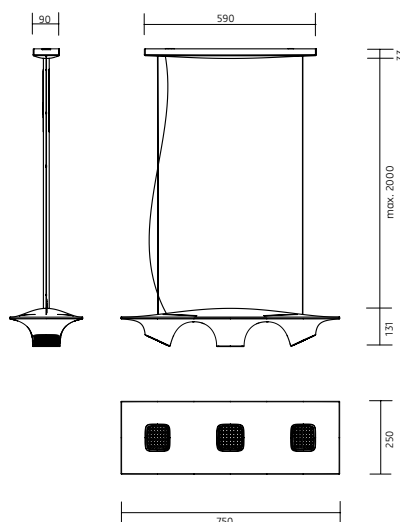

Schutzart IP 20
protection degree IP 20