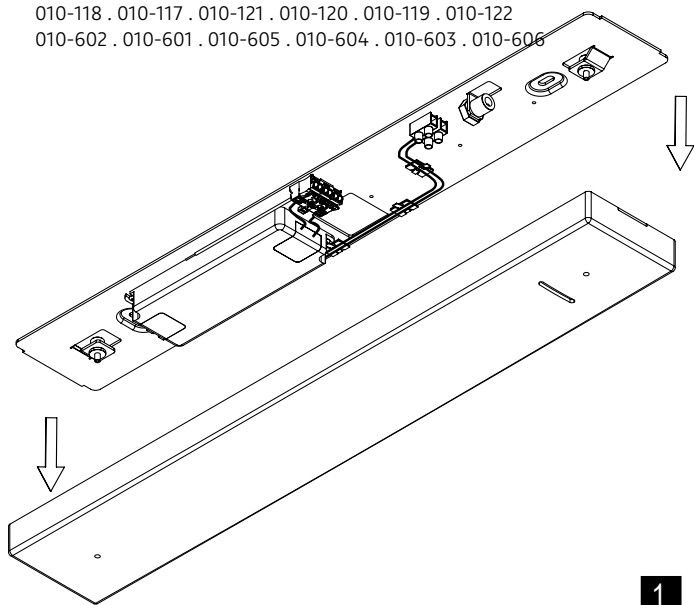

SQUEEZE 3 LED.next

PENDELLEUCHE / SUSPENDED LUMINAIRE

008-984 . 009-217 . 009-371 . 009-395 . 009-480 . 009-482
010-118 . 010-117 . 010-121 . 010-120 . 010-119 . 010-122
010-602 . 010-601 . 010-605 . 010-604 . 010-603 . 010-606

nimbus^x

1

2

Anschluss an 230V AC
connection to 230V AC

Der elektrische Anschluß darf nur vom Fachmann
ausgeführt werden!
Must only be installed by a qualified electrician!

3

4

5

Anschluss an 24V DC
connection to 24V DC

Kabel durch Zugentlastung sichern!
Use strain relief clamps to protect cables!

008-984 . 009-217 . 009-371
009-395 . 009-480 . 009-482
010-118 . 010-117 . 010-121
010-120 . 010-119 . 010-122
010-602 . 010-601 . 010-605
010-604 . 010-603 . 010-606