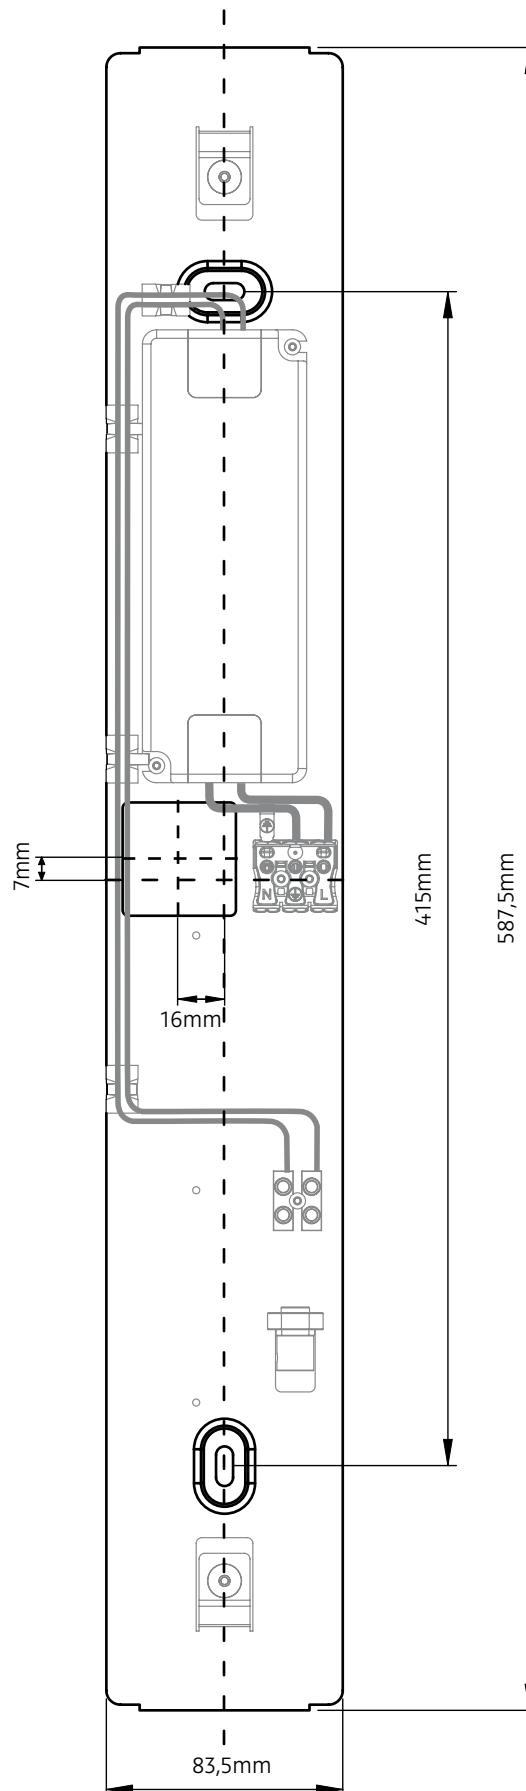

SQUEEZE 3 LED.next

PENDELLEUCHE / SUSPENDED LUMINAIRE

008-984 . 009-217 . 009-371
009-395 . 009-480 . 009-482
010-118 . 010-117 . 010-121
010-120 . 010-119 . 010-122
010-602 . 010-601 . 010-605
010-604 . 010-603 . 010-606

nimbus^x

MONTAGEBLECH / MOUNTING LATE