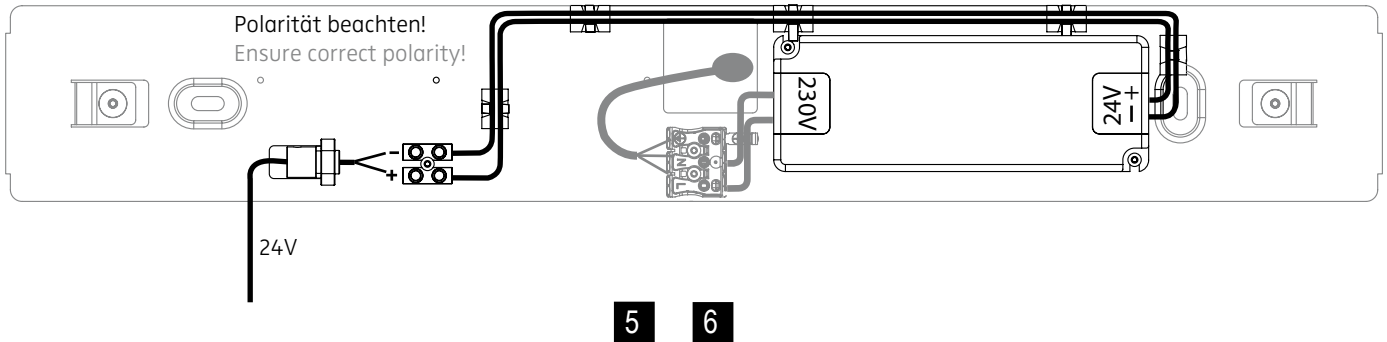

## ISOMETRIE UND MASSE / SIZES

**SQUEEZE 3 LED.next**  
 PENDELLEUCHE / SUSPENDED LUMINAIRE

009-217 . 010-117 . 010-601

**nimbus<sup>x</sup>**

**1** **2**

 Leuchten dürfen nicht auf feuchtem oder leitendem Untergrund installiert werden.  
 Luminars may not be installed on a wet or conductive surface.

 Der elektrische Anschluß darf nur vom Fachmann ausgeführt werden!  
 Must only be installed by a qualified electrician!

**3**

**4** **5**

Anschluss an 24V DC  
connection to 24V DC

Kabel durch Zugentlastung sichern!  
Use strain relief clamps to protect cables!