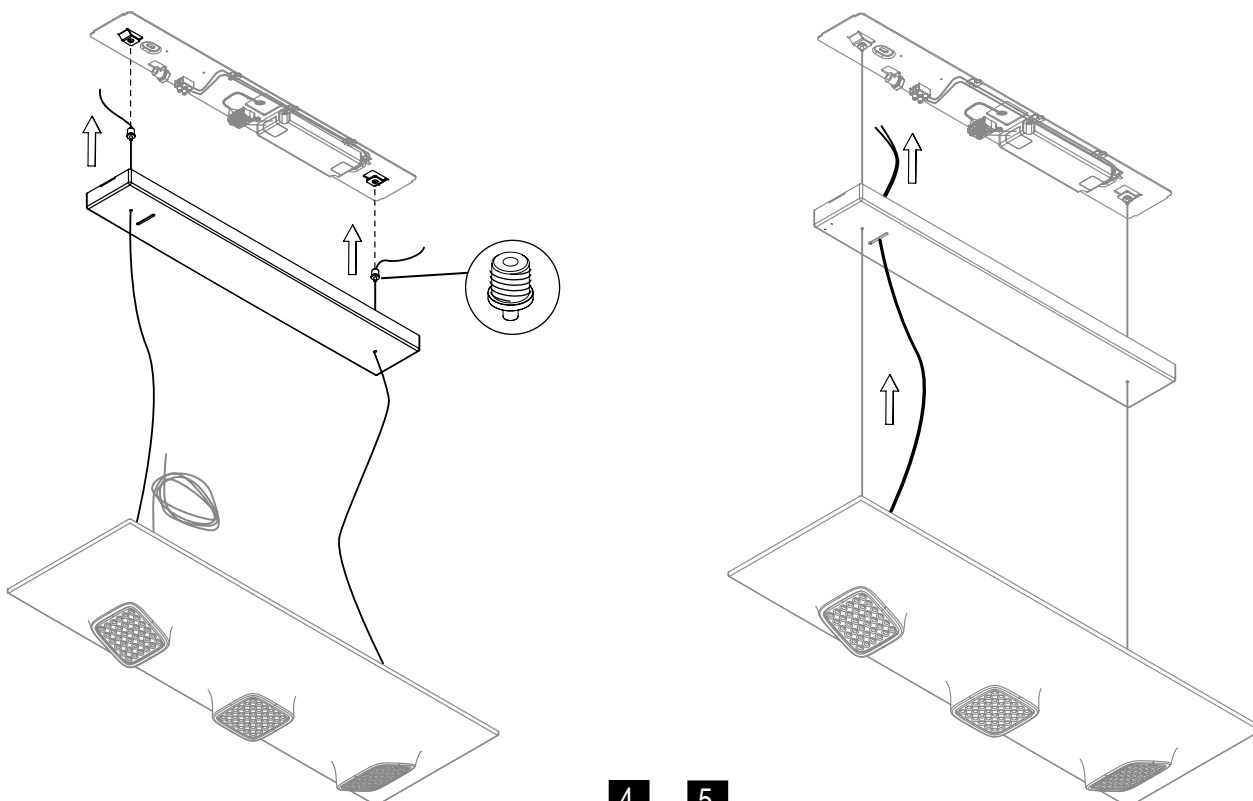

SQUEEZE 3 LED.next
PENDELLEUCHE / SUSPENDED LUMINAIRE

009-217 . 010-117 . 010-601

nimbus^x

1 **2**

Leuchten dürfen nicht auf feuchtem oder leitendem Untergrund installiert werden.
Luminars may not be installed on a wet or conductive surface.

Der elektrische Anschluß darf nur vom Fachmann ausgeführt werden!
Must only be installed by a qualified electrician!

3

4 **5**