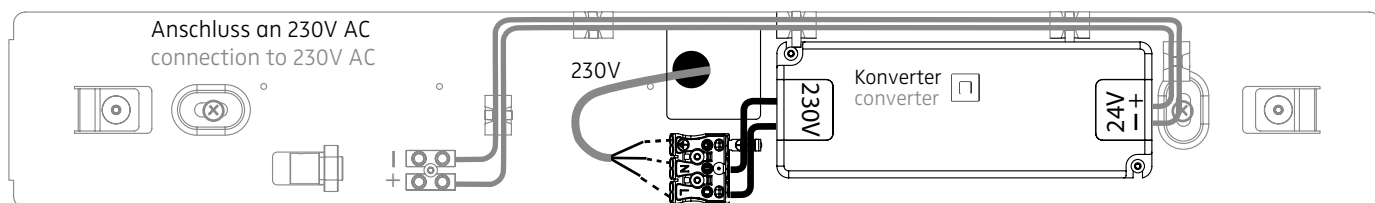

SQUEEZE 3 LED.next
PENDELLEUCHE / SUSPENDED LUMINAIRE

009-217 . 010-117 . 010-601

nimbus^x

1 **2**

Leuchten dürfen nicht auf feuchtem oder leitendem Untergrund installiert werden.
Luminars may not be installed on a wet or conductive surface.

Der elektrische Anschluß darf nur vom Fachmann ausgeführt werden!
Must only be installed by a qualified electrician!

3

4 **5**