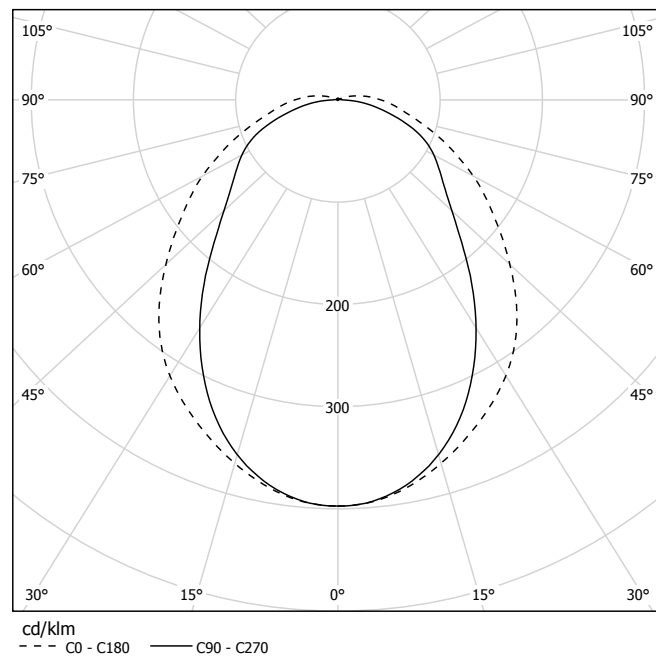

**number of LED´s:**

108 Stück

**degree of protection:**

IP 20

**luminous flux:**

1126 lm

**directional characteristics:**

wide beam

# LICHTVERTEILUNGSKURVE UND ABSTRAHLCHARAKTERISTIK / LIGHT DISTRIBUTION CURVE AND DIRECTIONAL CHARACTERISTIC

Lichtberechnungsdaten (EULUMDAT) unter [www.nimbus-group.com](http://www.nimbus-group.com)