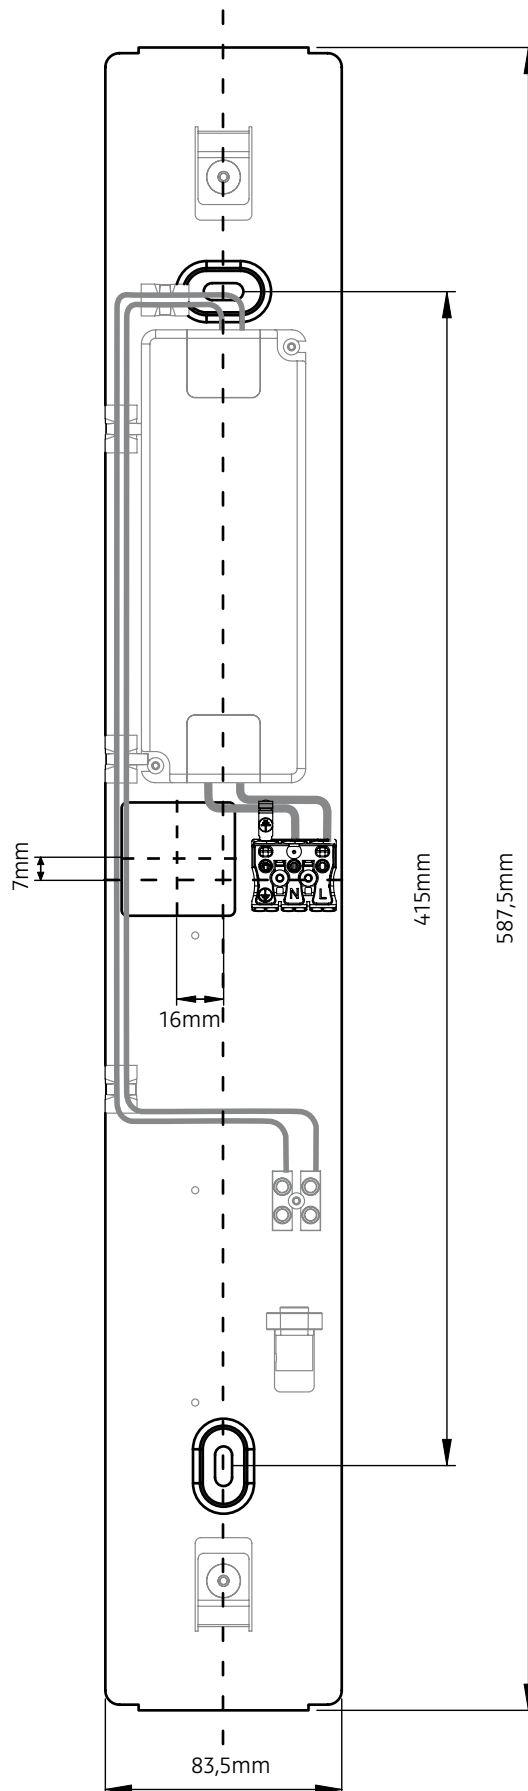

SQUEEZE 3 LED.next
PENDELLEUCHE / SUSPENDED LUMINAIRE

009-217 . 010-117 . 010-601

nimbus^x

MONTAGEBLECH / MOUNTING LATE