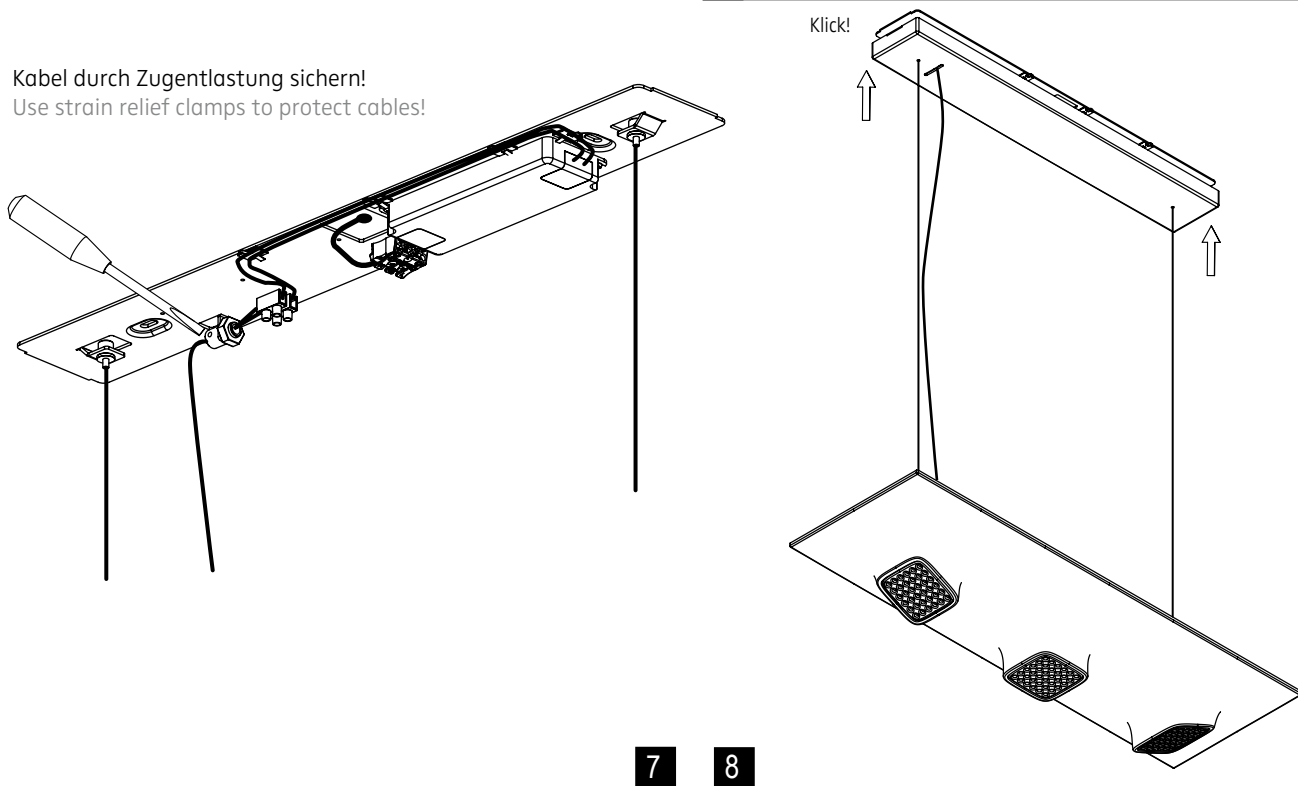

## ISOMETRIE UND MASSE / SIZES

**SQUEEZE 3 LED.next**  
 PENDELLEUCHE / SUSPENDED LUMINAIRE

009-217 . 010-117 . 010-601

**nimbus<sup>x</sup>**

**1** **2**

 Leuchten dürfen nicht auf feuchtem oder leitendem Untergrund installiert werden.  
 Luminars may not be installed on a wet or conductive surface.

 Der elektrische Anschluß darf nur vom Fachmann ausgeführt werden!  
 Must only be installed by a qualified electrician!

**3**

**4** **5**

Anschluss an 24V DC  
connection to 24V DC

Kabel durch Zugentlastung sichern!  
Use strain relief clamps to protect cables!