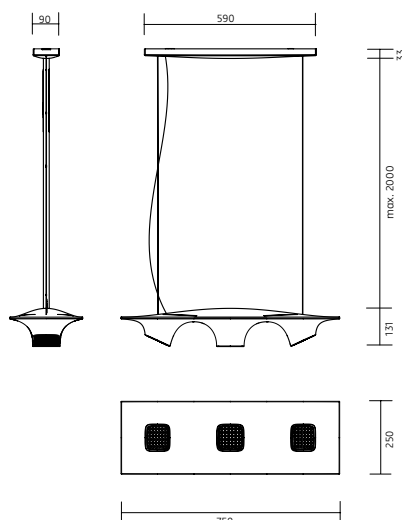

Leuchten dürfen nicht auf feuchtem
oder leitenden Untergrund installiert
werden.

Luminaires may not be installed on a
wet or conductive surface.

Schutzart IP 20
protection degree IP 20