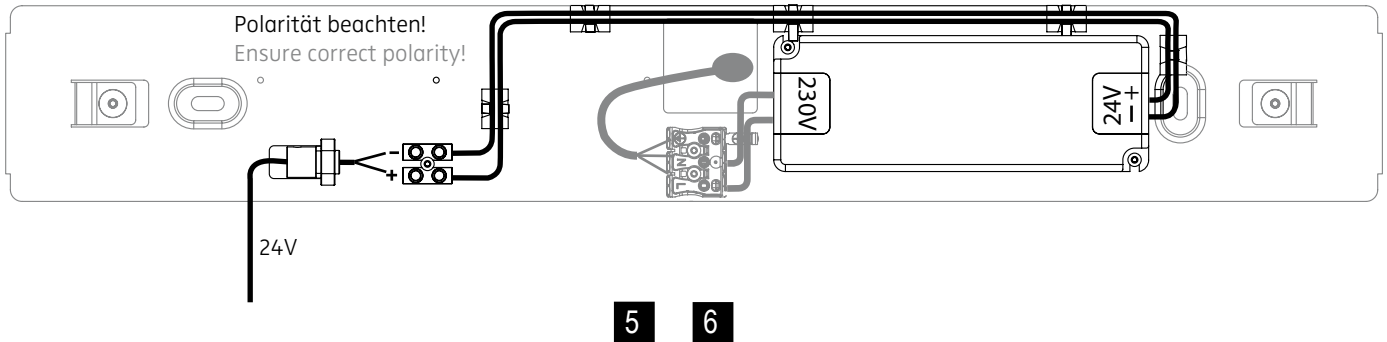

## ISOMETRIE UND MASSE / SIZES

**SQUEEZE 3 LED.next**  
PENDELLEUCHE / SUSPENDED LUMINAIRE

009-371 . 010-121 . 010-605

**nimbus<sup>x</sup>**

1

2

Leuchten dürfen nicht auf feuchtem oder leitenden Untergrund installiert werden.  
Luminars may not be installed on a wet or conductive surface.

Der elektrische Anschluß darf nur vom Fachmann ausgeführt werden!  
Must only be installed by a qualified electrician!

3

4

5

Anschluss an 24V DC  
connection to 24V DC

Kabel durch Zugentlastung sichern!  
Use strain relief clamps to protect cables!