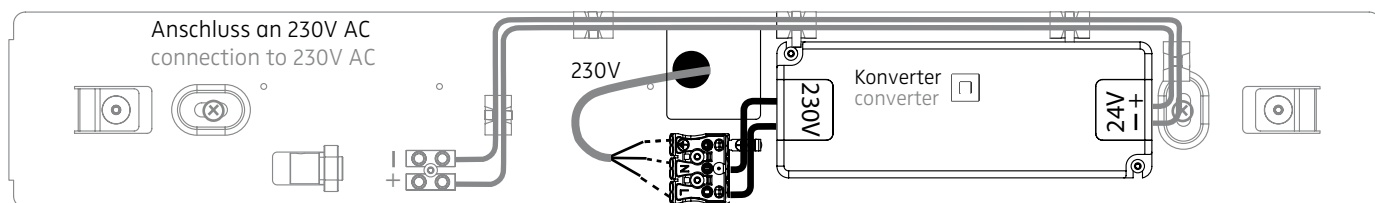

SQUEEZE 3 LED.next
PENDELLEUCHE / SUSPENDED LUMINAIRE

009-371 . 010-121 . 010-605

nimbus^x

1

2

Leuchten dürfen nicht auf feuchtem oder leitenden Untergrund installiert werden.
Luminars may not be installed on a wet or conductive surface.

Der elektrische Anschluß darf nur vom Fachmann ausgeführt werden!
Must only be installed by a qualified electrician!

3

4

5