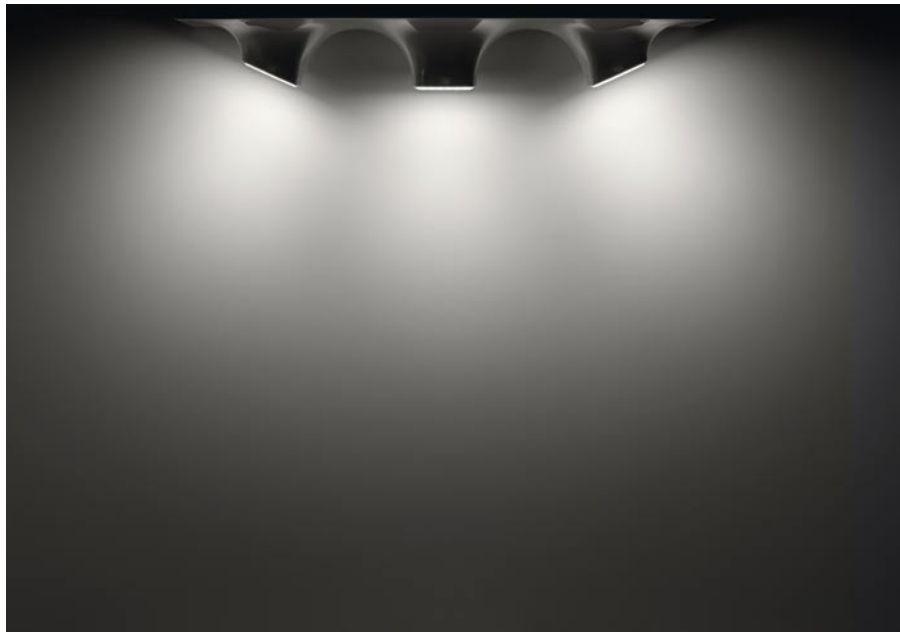

LICHTVERTEILUNGSKURVE UND ABSTRAHLCHARAKTERISTIK / LIGHT DISTRIBUTION CURVE AND DIRECTIONAL CHARACTERISTIC

Lichtberechnungsdaten (EULUMDAT) unter www.nimbus-group.com