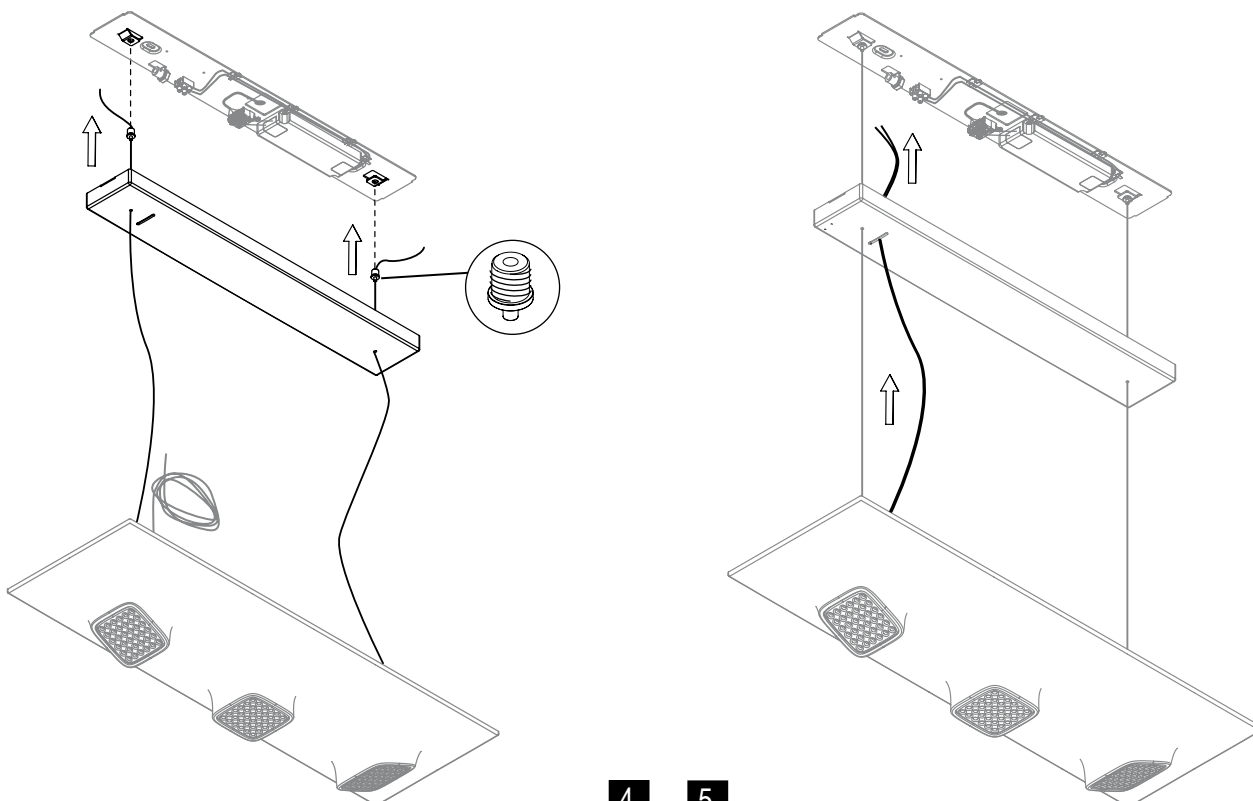

SQUEEZE 3 LED.next
PENDELLEUCHE / SUSPENDED LUMINAIRE

009-371 . 010-121 . 010-605

nimbus^x

1

2

Leuchten dürfen nicht auf feuchtem oder leitenden Untergrund installiert werden.
Luminars may not be installed on a wet or conductive surface.

Der elektrische Anschluß darf nur vom Fachmann ausgeführt werden!
Must only be installed by a qualified electrician!

3

4

5