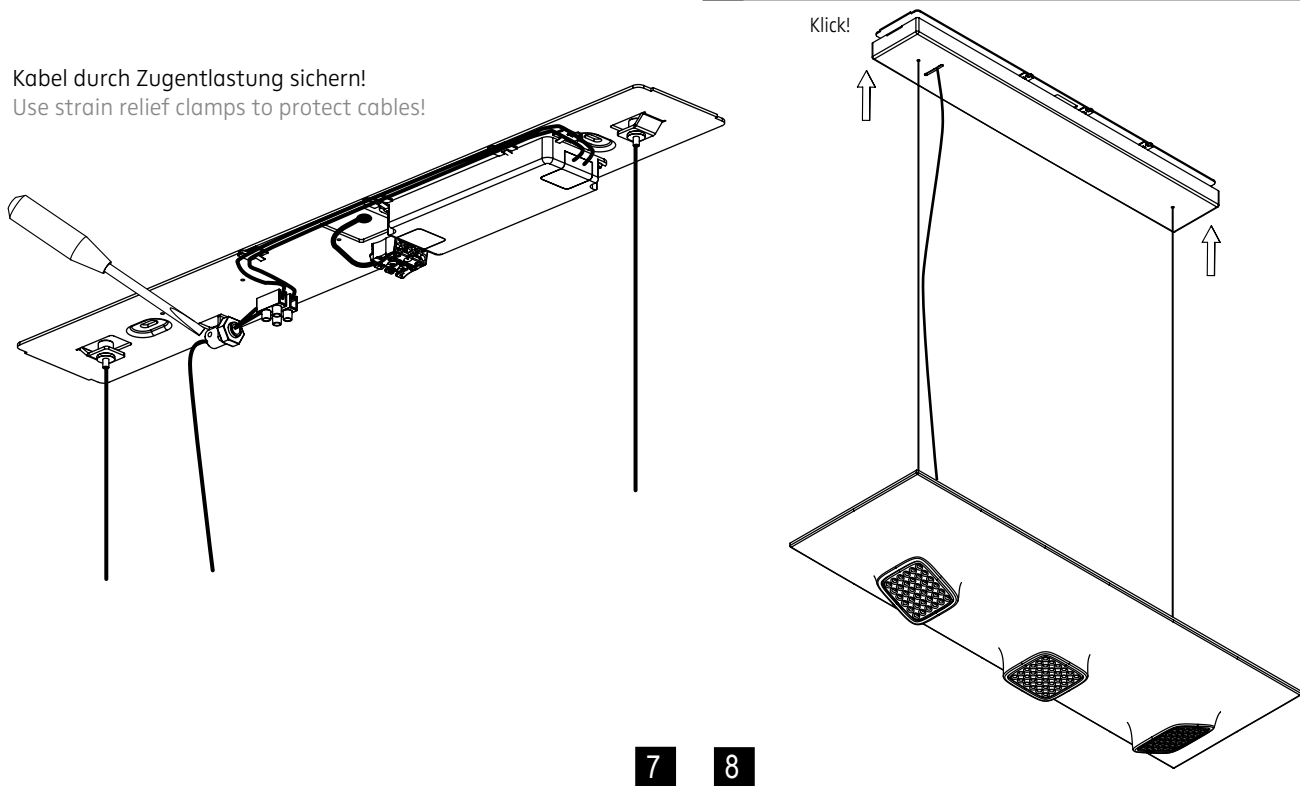

## ISOMETRIE UND MASSE / SIZES

**SQUEEZE 3 LED.next**  
PENDELLEUCHE / SUSPENDED LUMINAIRE

009-371 . 010-121 . 010-605

**nimbus<sup>x</sup>**

1

2

Leuchten dürfen nicht auf feuchtem oder leitenden Untergrund installiert werden.  
Luminars may not be installed on a wet or conductive surface.

Der elektrische Anschluß darf nur vom Fachmann ausgeführt werden!  
Must only be installed by a qualified electrician!

3

4

5

Anschluss an 24V DC  
connection to 24V DC

Kabel durch Zugentlastung sichern!  
Use strain relief clamps to protect cables!