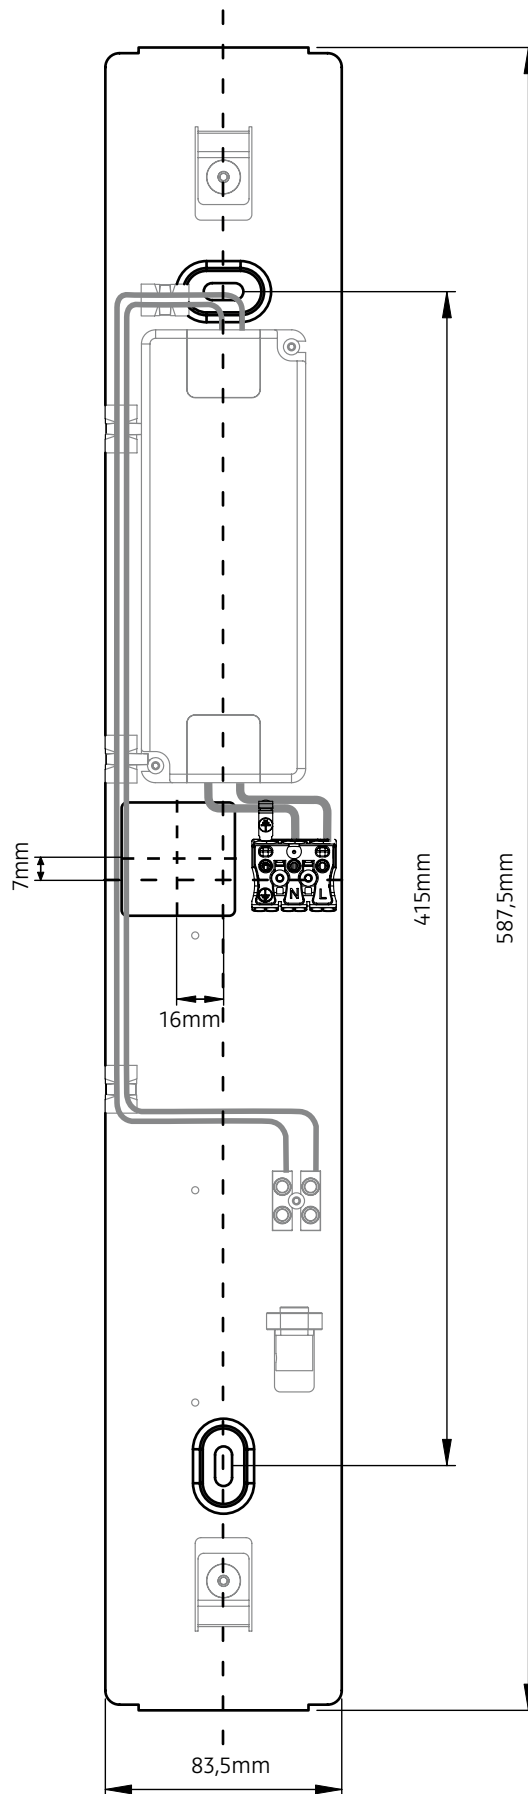

SQUEEZE 3 LED.next
PENDELLEUCHE / SUSPENDED LUMINAIRE

009-371 . 010-121 . 010-605

nimbus^x

MONTAGEBLECH / MOUNTING LATE