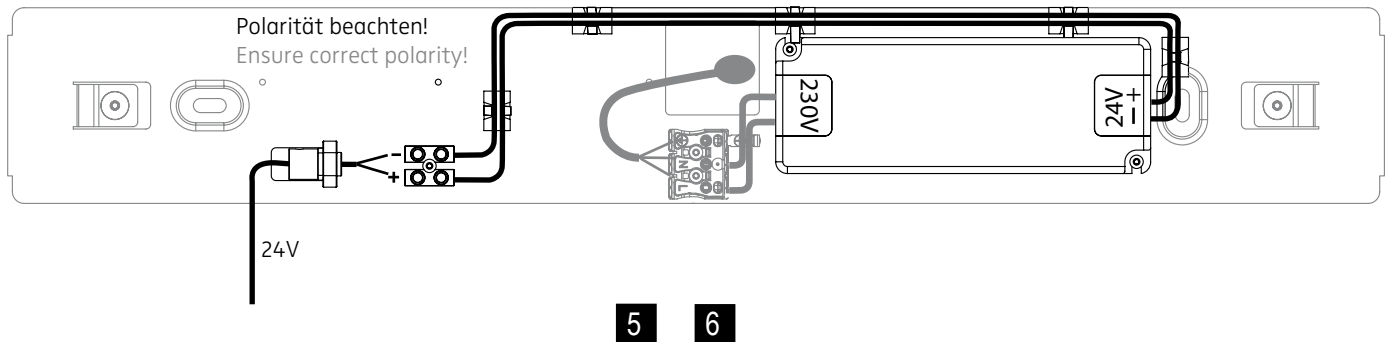

Anschluss an 24V DC
connection to 24V DC