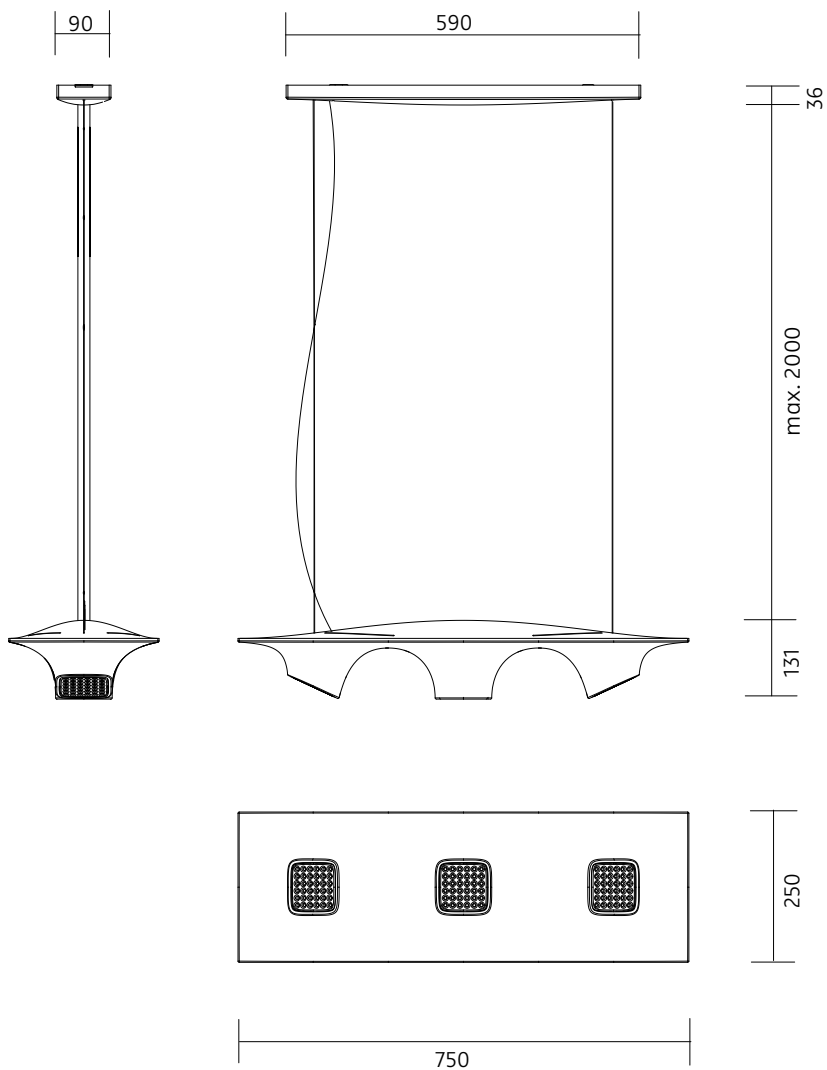

www.nimbus-group.com

Abmessungen:

750 x 250 x 2000 mm

Material:

Gehäuse: PMMA weiß hochglänzend

Wandblech: Stahl

Gewicht:

1900 Gramm

750 x 250 x 2000 mm

materials:

housing: PMMA brilliant white

mounting plate: steel

weight:

1900 gram

light technology:**LED.next** -technology integrated**power supply:**

24 W / 230 Volt AC

number of LED´s:

108 Stück

degree of protection:

IP 20

luminous flux:

1126 lm

directional characteristics:

wide beam

LICHTVERTEILUNGSKURVE UND ABSTRAHLCHARAKTERISTIK / LIGHT DISTRIBUTION CURVE AND DIRECTIONAL CHARACTERISTIC

Lichtberechnungsdaten (EULUMDAT) unter www.nimbus-group.com

ISOMETRIE UND MASSE / SIZES

SQUEEZE 3 LED.next
 PENDELLEUCHE / SUSPENDED LUMINAIRE