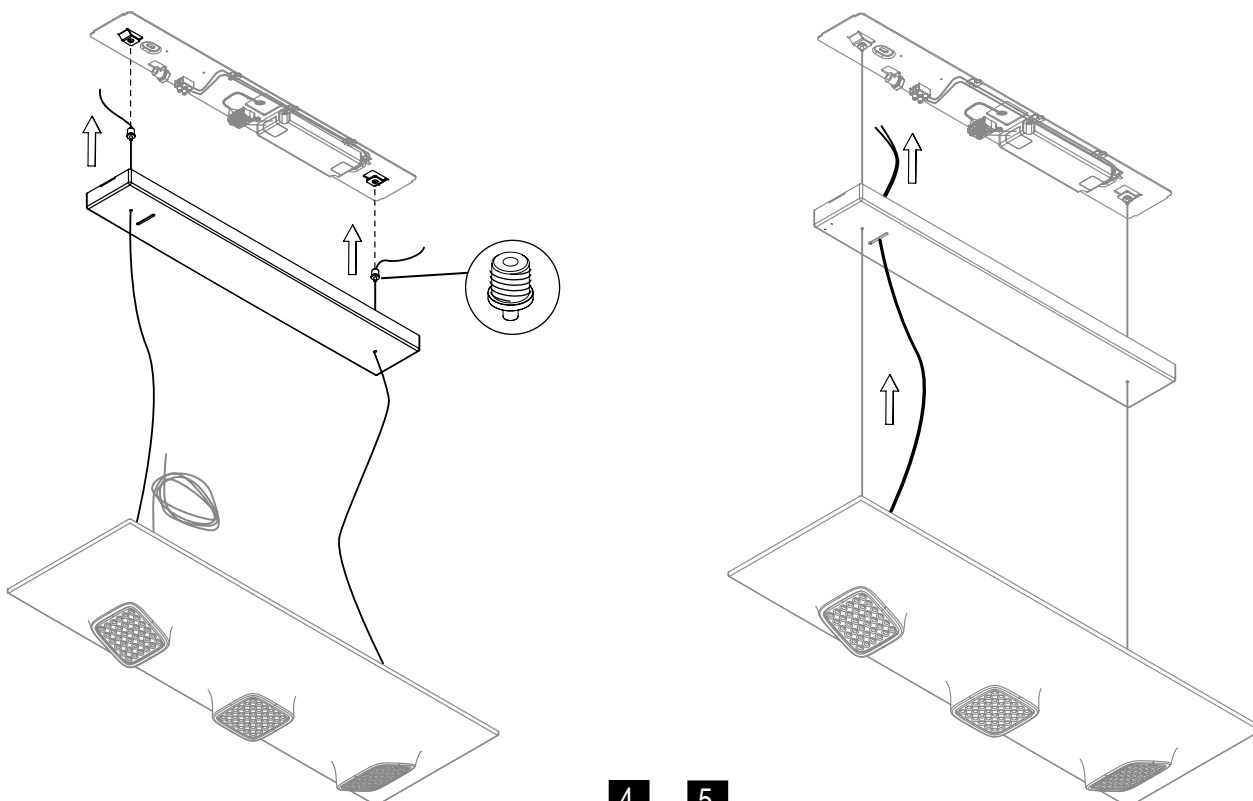

SQUEEZE 3 LED.next
PENDELLEUCHE / SUSPENDED LUMINAIRE

009-395 . 010-120 . 010-604

nimbus^x

1 **2**

Leuchten dürfen nicht auf feuchtem oder leitendem Untergrund installiert werden.
Luminars may not be installed on a wet or conductive surface.

Der elektrische Anschluß darf nur vom Fachmann ausgeführt werden!
Must only be installed by a qualified electrician!

3

4 **5**