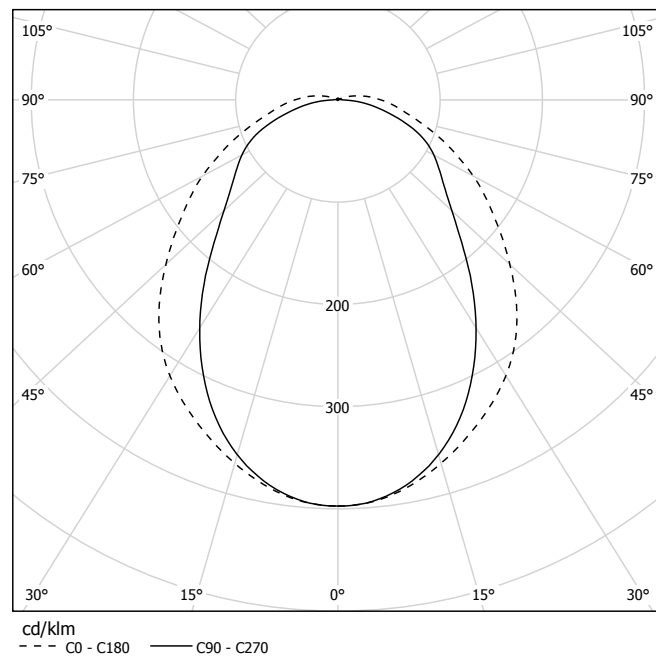

number of LED´s:

108 Stück

degree of protection:

IP 20

luminous flux:

1126 lm

directional characteristics:

wide beam

LICHTVERTEILUNGSKURVE UND ABSTRAHLCHARAKTERISTIK / LIGHT DISTRIBUTION CURVE AND DIRECTIONAL CHARACTERISTIC

Lichtberechnungsdaten (EULUMDAT) unter www.nimbus-group.com

ISOMETRIE UND MASSE / SIZES

SQUEEZE 3 LED.next
 PENDELLEUCHE / SUSPENDED LUMINAIRE