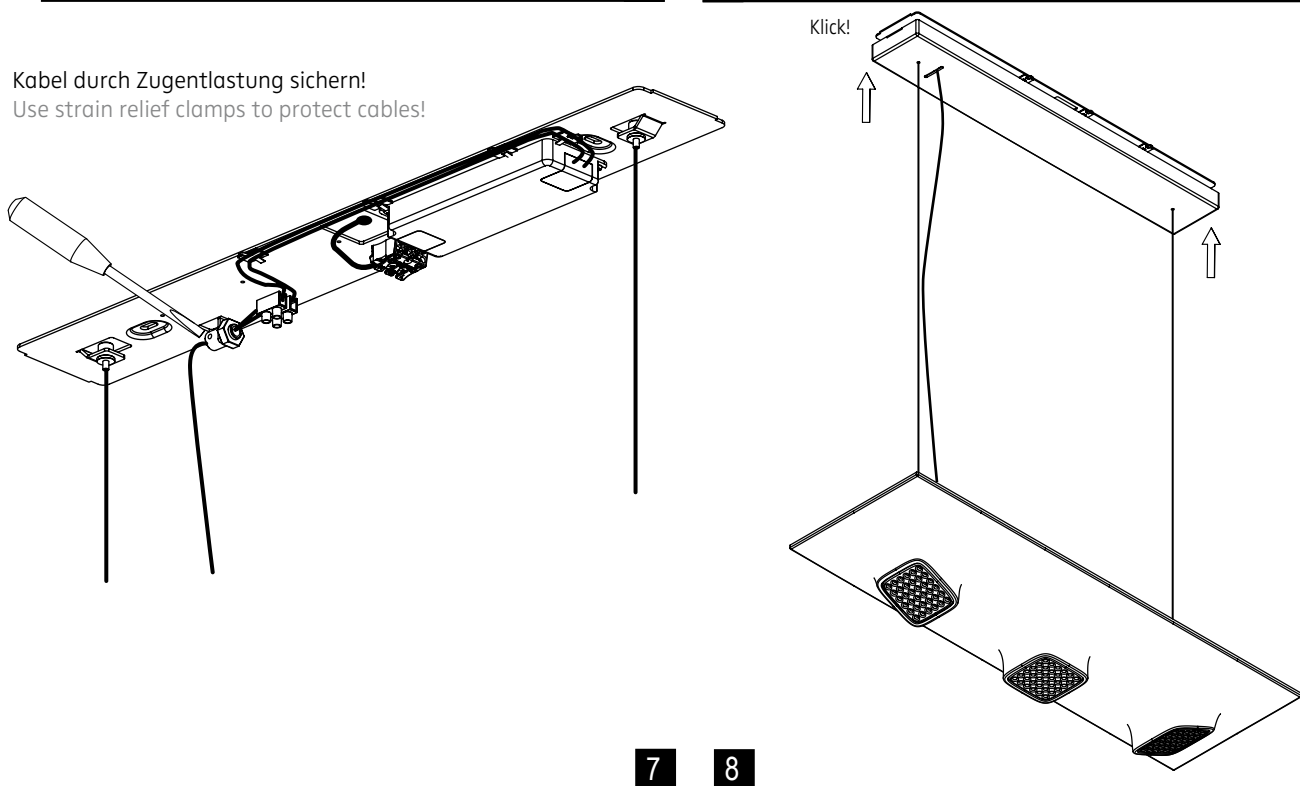

3

4 **5**

Anschluss an 24V DC
connection to 24V DC

Kabel durch Zugentlastung sichern!
Use strain relief clamps to protect cables!

009-395 . 010-120 . 010-604

230V AC ~
230V AC ~

Bestückung
LEDnext 24 W
lamp type
LEDnext 24 W