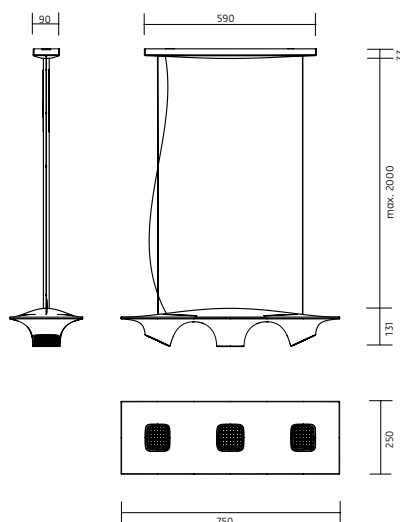

Leuchten dürfen nicht auf feuchtem
oder leitenden Untergrund installiert
werden.

Luminaires may not be installed on a
wet or conductive surface.

Schutzart IP 20
protection degree IP 20