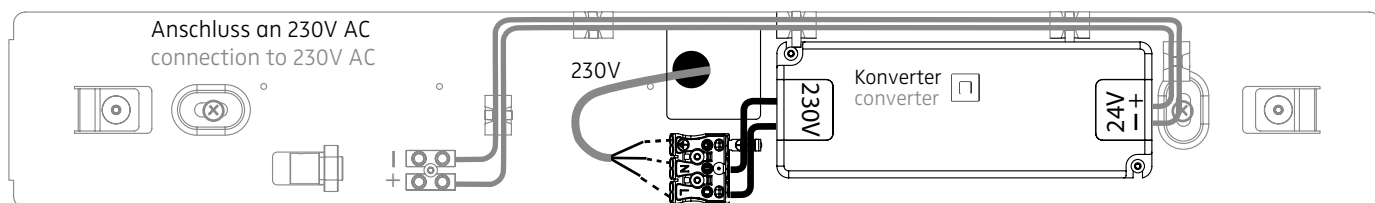

LICHTVERTEILUNGSKURVE UND ABSTRAHLCHARAKTERISTIK / LIGHT DISTRIBUTION CURVE AND DIRECTIONAL CHARACTERISTIC

Lichtberechnungsdaten (EULUMDAT) unter www.nimbus-group.com

ISOMETRIE UND MASSE / SIZES

SQUEEZE 3 LED.next
 PENDELLEUCHE / SUSPENDED LUMINAIRE

009-395 . 010-120 . 010-604

nimbus^x

1 **2**

 Leuchten dürfen nicht auf feuchtem oder leitendem Untergrund installiert werden.
 Luminars may not be installed on a wet or conductive surface.

 Der elektrische Anschluß darf nur vom Fachmann ausgeführt werden!
 Must only be installed by a qualified electrician!