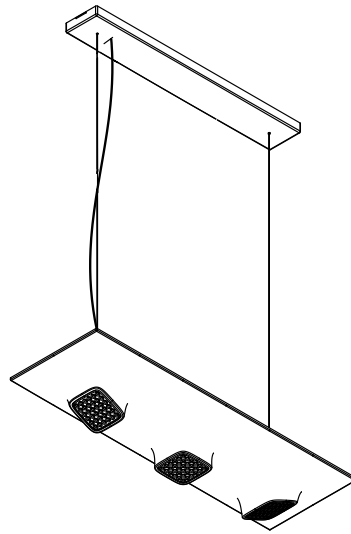

750 x 250 x 2000 mm

materials:

housing: PMMA brilliant white

mounting plate: steel

weight:

1900 gram

light technology:**LED.next** -technology integrated**power supply:**

24 W / 230 Volt AC

LICHTVERTEILUNGSKURVE UND ABSTRAHLCHARAKTERISTIK / LIGHT DISTRIBUTION CURVE AND DIRECTIONAL CHARACTERISTIC

Lichtberechnungsdaten (EULUMDAT) unter www.nimbus-group.com

ISOMETRIE UND MASSE / SIZES

SQUEEZE 3 LED.next
 PENDELLEUCHE / SUSPENDED LUMINAIRE