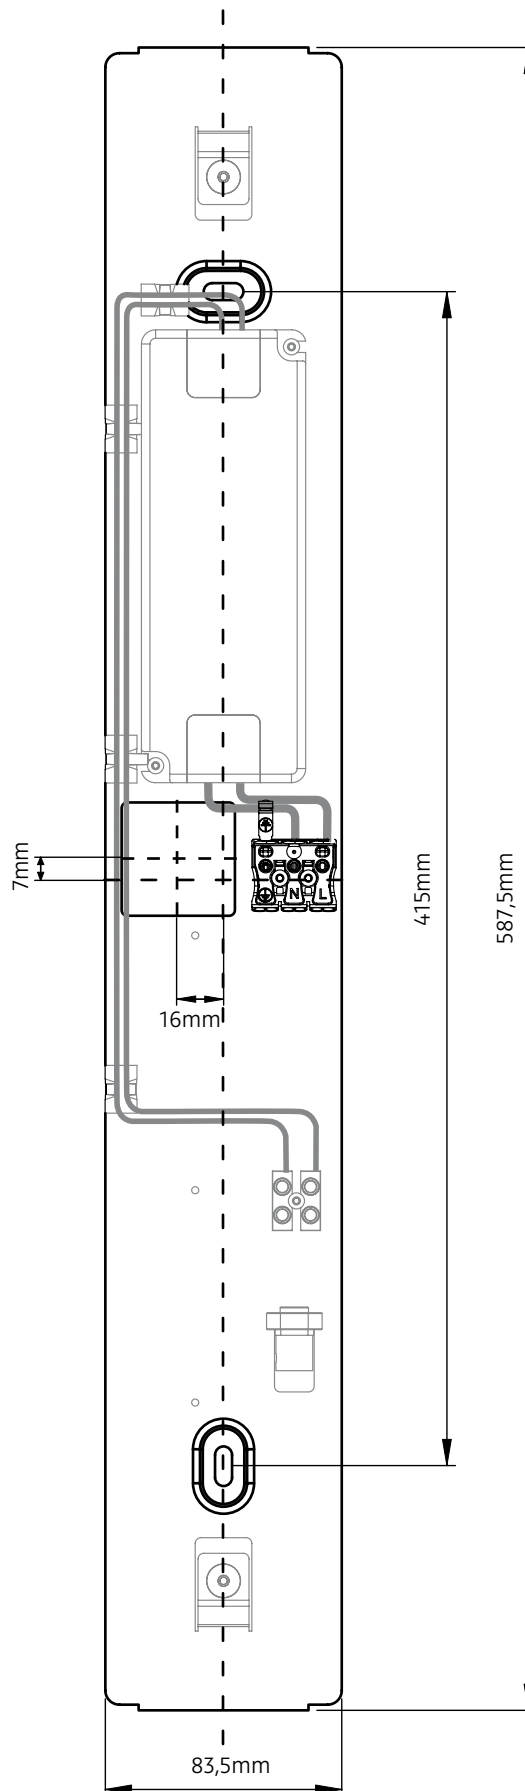

SQUEEZE 3 LED.next
PENDELLEUCHE / SUSPENDED LUMINAIRE

009-395 . 010-120 . 010-604

nimbus^x

MONTAGEBLECH / MOUNTING LATE