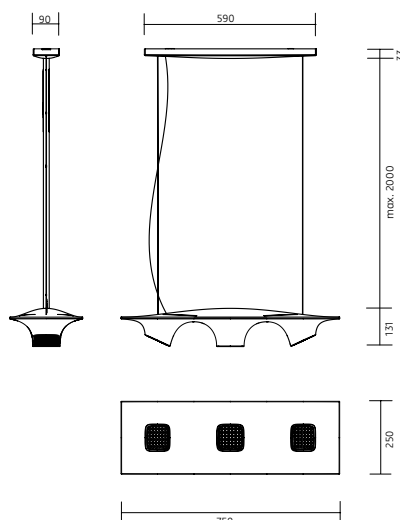

Leuchten dürfen nicht auf feuchtem
oder leitenden Untergrund installiert
werden.

Luminaires may not be installed on a
wet or conductive surface.

Schutzart IP 20
protection degree IP 20