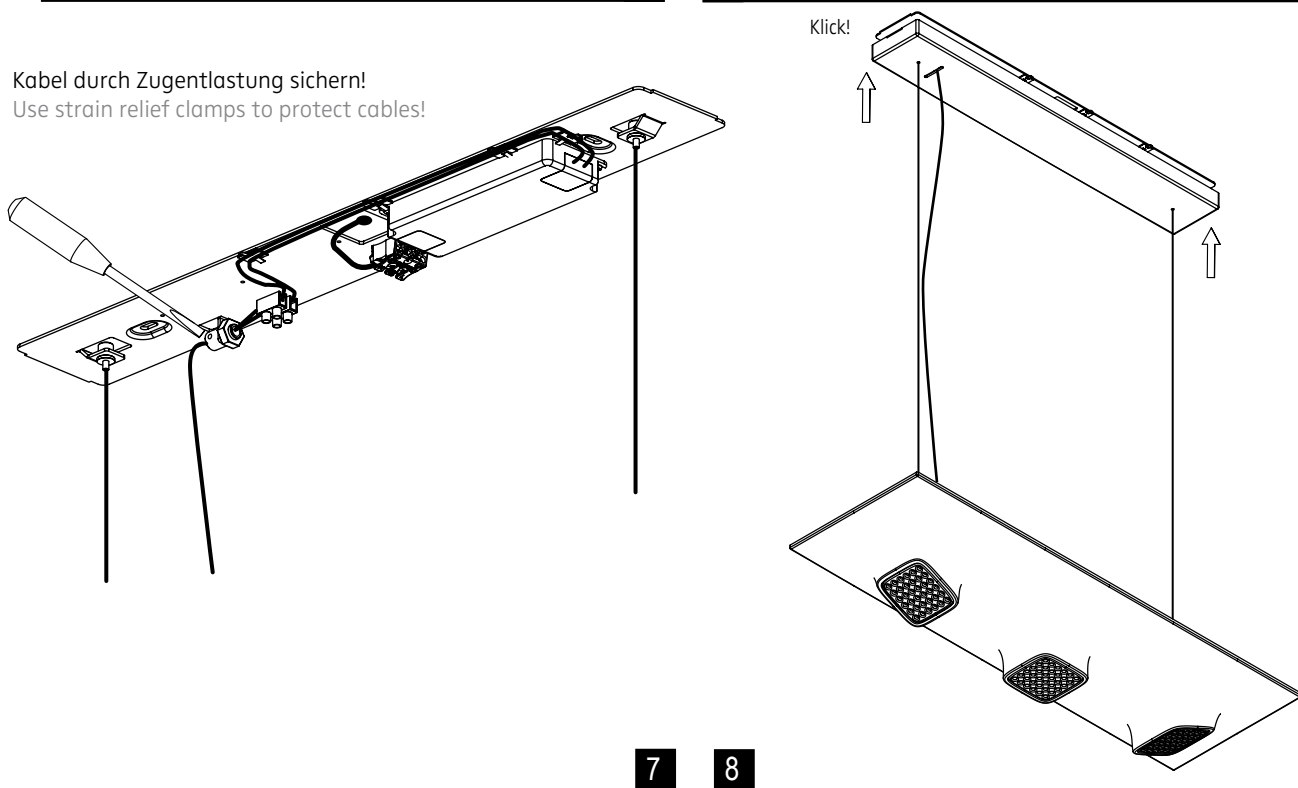

009-480 . 010-119 . 010-603

nimbus^x

1 **2**

 Leuchten dürfen nicht auf feuchtem oder leitendem Untergrund installiert werden.
 Luminars may not be installed on a wet or conductive surface.

 Der elektrische Anschluß darf nur vom Fachmann ausgeführt werden!
 Must only be installed by a qualified electrician!

3

4 **5**

Anschluss an 24V DC
connection to 24V DC

Kabel durch Zugentlastung sichern!
Use strain relief clamps to protect cables!

009-480 . 010-119 . 010-603

230V AC ~
230V AC ~

Bestückung

LEDnext 24 W