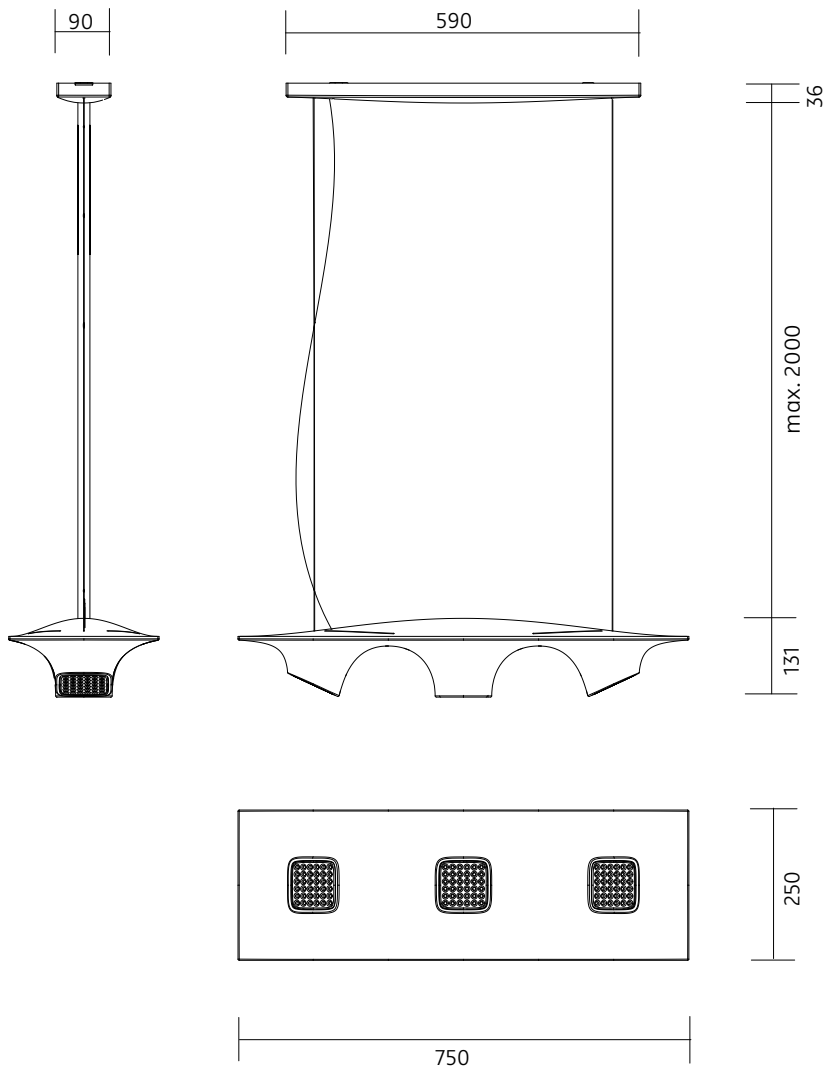

www.nimbus-group.com

Abmessungen:

750 x 250 x 2000 mm

Material:

Gehäuse: PMMA pink hochglänzend

Wandblech: Stahl

Gewicht:

1900 Gramm

750 x 250 x 2000 mm

materials:

housing: PMMA brilliant pink

mounting plate: steel

weight:

1900 gram

light technology:**LED.next** -technology integrated**power supply:**

24 W / 230 Volt AC

number of LED´s:

108 Stück

degree of protection:

IP 20

luminous flux:

1126 lm

directional characteristics:

wide beam

LICHTVERTEILUNGSKURVE UND ABSTRAHLCHARAKTERISTIK / LIGHT DISTRIBUTION CURVE AND DIRECTIONAL CHARACTERISTIC

Lichtberechnungsdaten (EULUMDAT) unter www.nimbus-group.com

ISOMETRIE UND MASSE / SIZES

SQUEEZE 3 LED.next
 PENDELLEUCHE / SUSPENDED LUMINAIRE