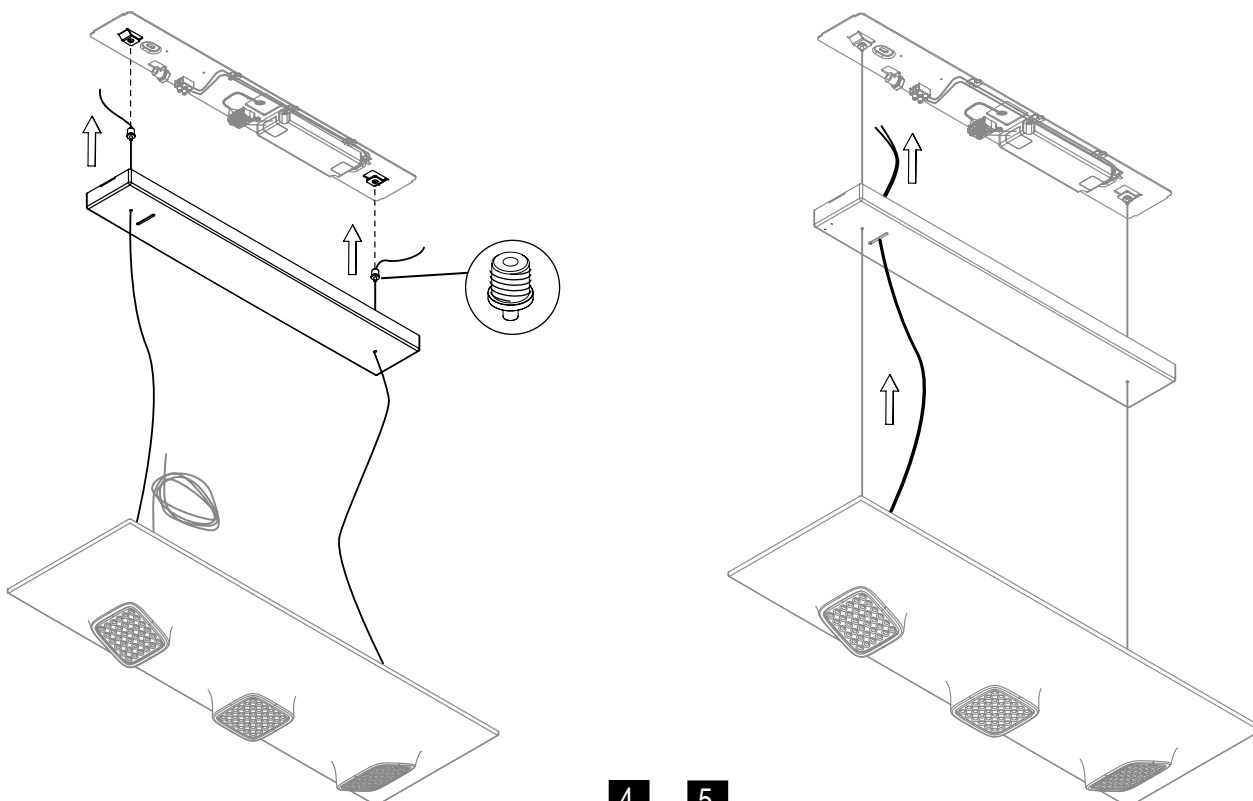

SQUEEZE 3 LED.next
PENDELLEUCHE / SUSPENDED LUMINAIRE

009-480 . 010-119 . 010-603

nimbus^x

1 **2**

Leuchten dürfen nicht auf feuchtem oder leitendem Untergrund installiert werden.
Luminars may not be installed on a wet or conductive surface.

Der elektrische Anschluß darf nur vom Fachmann ausgeführt werden!
Must only be installed by a qualified electrician!

3

4 **5**