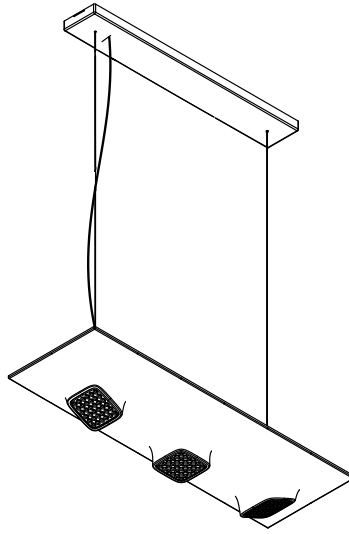

750 x 250 x 2000 mm

materials:

housing: PMMA brilliant pink

mounting plate: steel

weight:

1900 gram

light technology:**LED.next** -technology integrated**power supply:**

24 W / 230 Volt AC

LICHTVERTEILUNGSKURVE UND ABSTRAHLCHARAKTERISTIK / LIGHT DISTRIBUTION CURVE AND DIRECTIONAL CHARACTERISTIC

Lichtberechnungsdaten (EULUMDAT) unter www.nimbus-group.com

ISOMETRIE UND MASSE / SIZES

SQUEEZE 3 LED.next
 PENDELLEUCHE / SUSPENDED LUMINAIRE