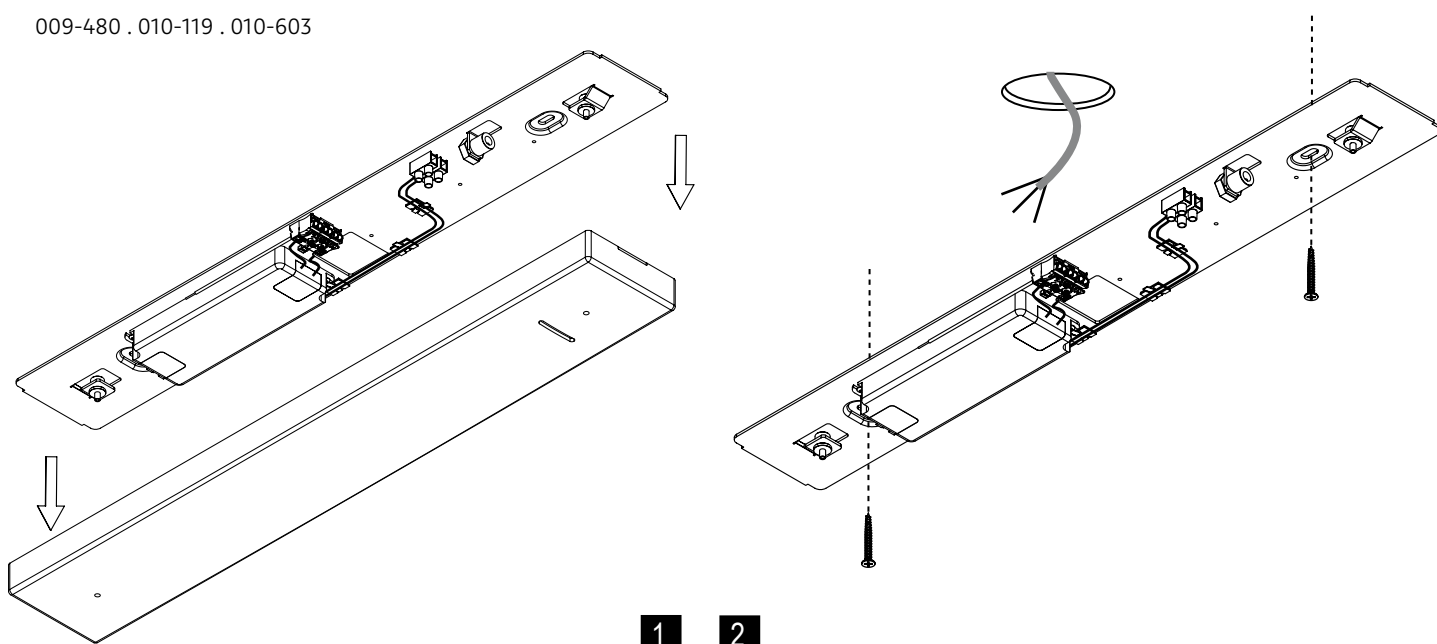

SQUEEZE 3 LED.next
PENDELLEUCHE / SUSPENDED LUMINAIRE

009-480 . 010-119 . 010-603

nimbus^x

1 **2**

Leuchten dürfen nicht auf feuchtem oder leitendem Untergrund installiert werden.
Luminars may not be installed on a wet or conductive surface.

Der elektrische Anschluß darf nur vom Fachmann ausgeführt werden!
Must only be installed by a qualified electrician!