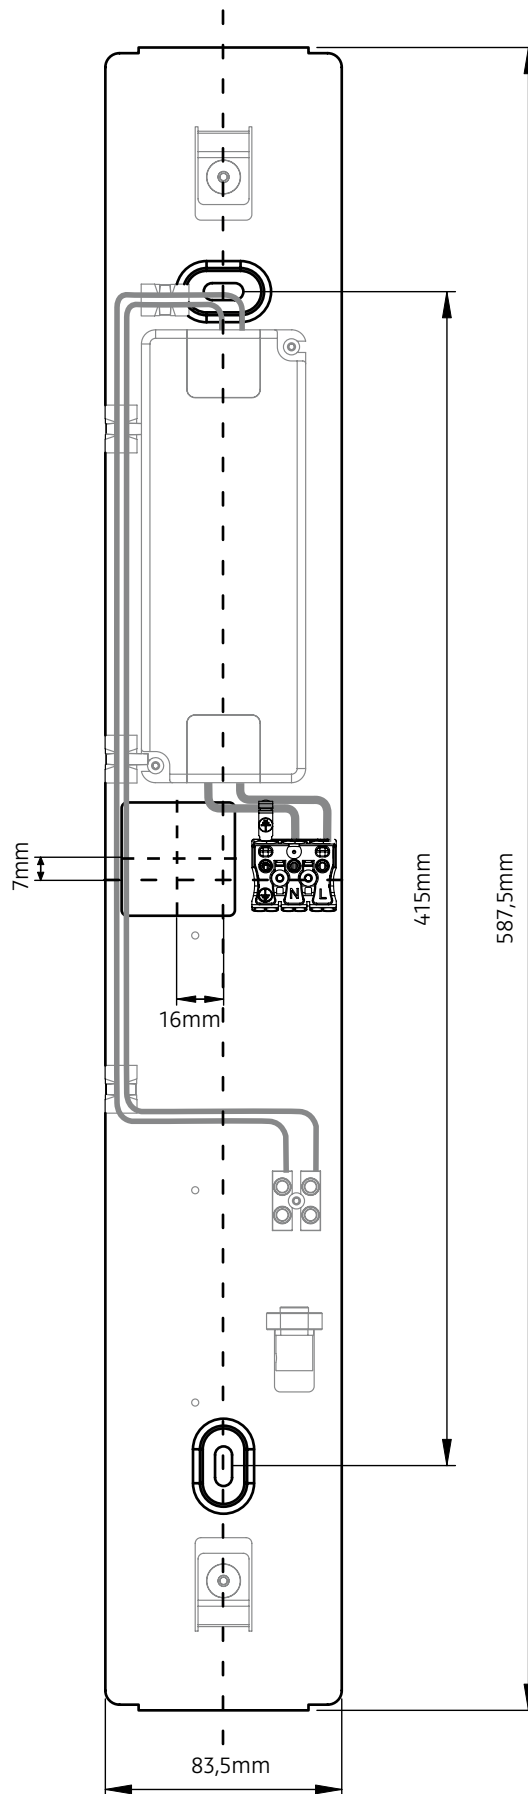

SQUEEZE 3 LED.next
PENDELLEUCHE / SUSPENDED LUMINAIRE

009-480 . 010-119 . 010-603

nimbus^x

MONTAGEBLECH / MOUNTING LATE