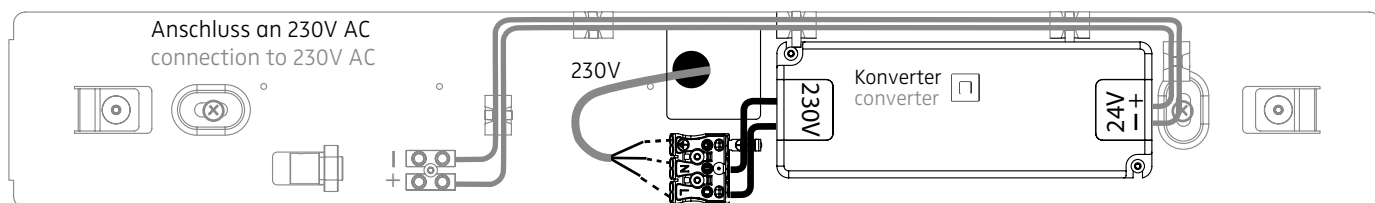

LICHTVERTEILUNGSKURVE UND ABSTRAHLCHARAKTERISTIK / LIGHT DISTRIBUTION CURVE AND DIRECTIONAL CHARACTERISTIC

Lichtberechnungsdaten (EULUMDAT) unter www.nimbus-group.com

ISOMETRIE UND MASSE / SIZES

SQUEEZE 3 LED.next
 PENDELLEUCHE / SUSPENDED LUMINAIRE

009-480 . 010-119 . 010-603

nimbus^x

1 **2**

 Leuchten dürfen nicht auf feuchtem oder leitendem Untergrund installiert werden.
 Luminars may not be installed on a wet or conductive surface.

 Der elektrische Anschluß darf nur vom Fachmann ausgeführt werden!
 Must only be installed by a qualified electrician!