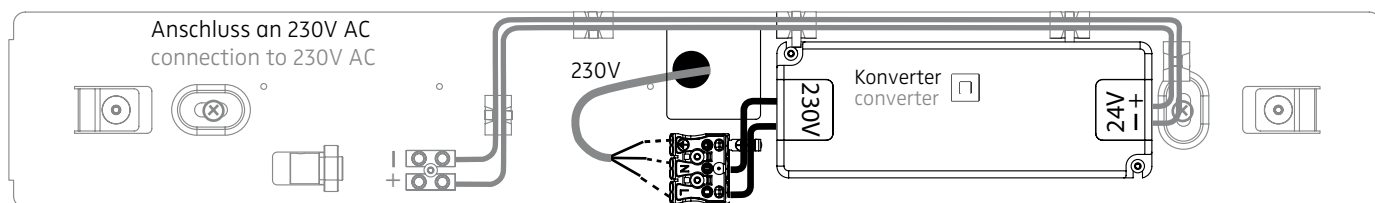

SQUEEZE 3 LED.next
PENDELLEUCHE / SUSPENDED LUMINAIRE

009-482 . 010-122 . 010-606

nimbus^x

1 **2**

Leuchten dürfen nicht auf feuchtem oder leitendem Untergrund installiert werden.
Luminars may not be installed on a wet or conductive surface.

Der elektrische Anschluß darf nur vom Fachmann ausgeführt werden!
Must only be installed by a qualified electrician!

3

4 **5**