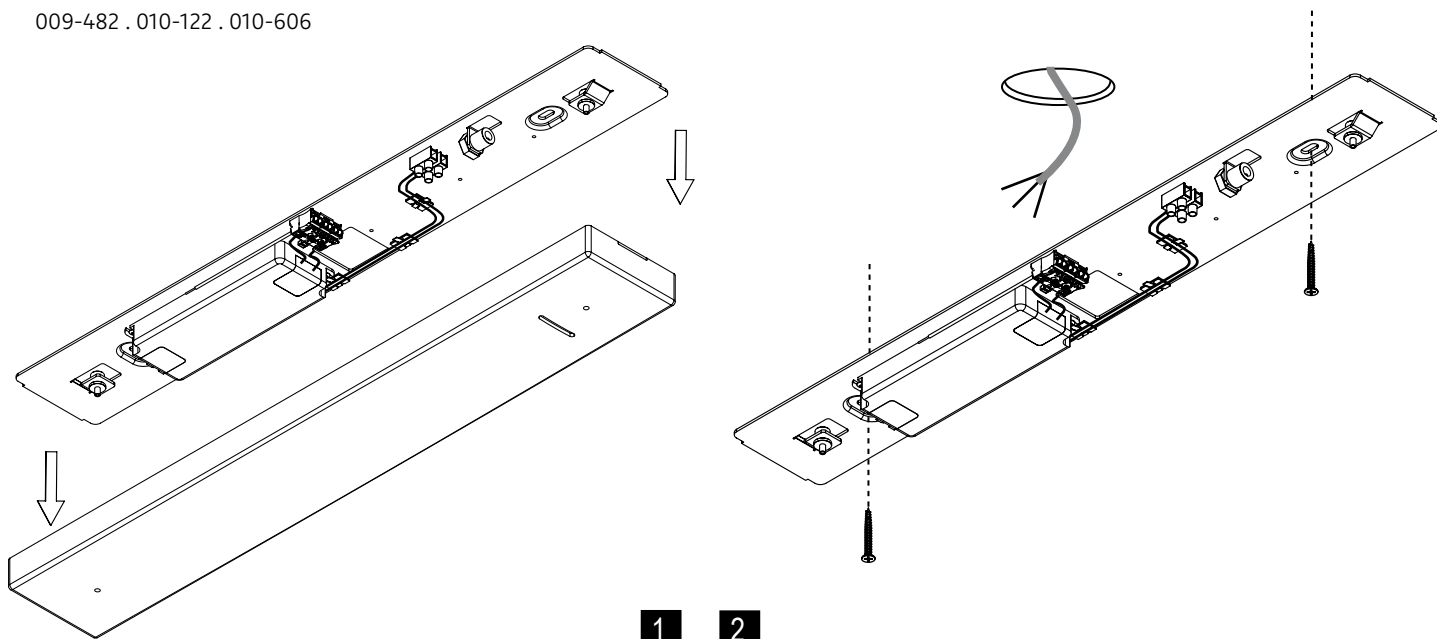

# LICHTVERTEILUNGSKURVE UND ABSTRAHLCHARAKTERISTIK / LIGHT DISTRIBUTION CURVE AND DIRECTIONAL CHARACTERISTIC

Lichtberechnungsdaten (EULUMDAT) unter [www.nimbus-group.com](http://www.nimbus-group.com)

## ISOMETRIE UND MASSE / SIZES

**SQUEEZE 3 LED.next**  
 PENDELLEUCHE / SUSPENDED LUMINAIRE

009-482 . 010-122 . 010-606

**nimbus<sup>x</sup>**

**1** **2**

Leuchten dürfen nicht auf feuchtem oder leitendem Untergrund installiert werden.  
 Luminars may not be installed on a wet or conductive surface.