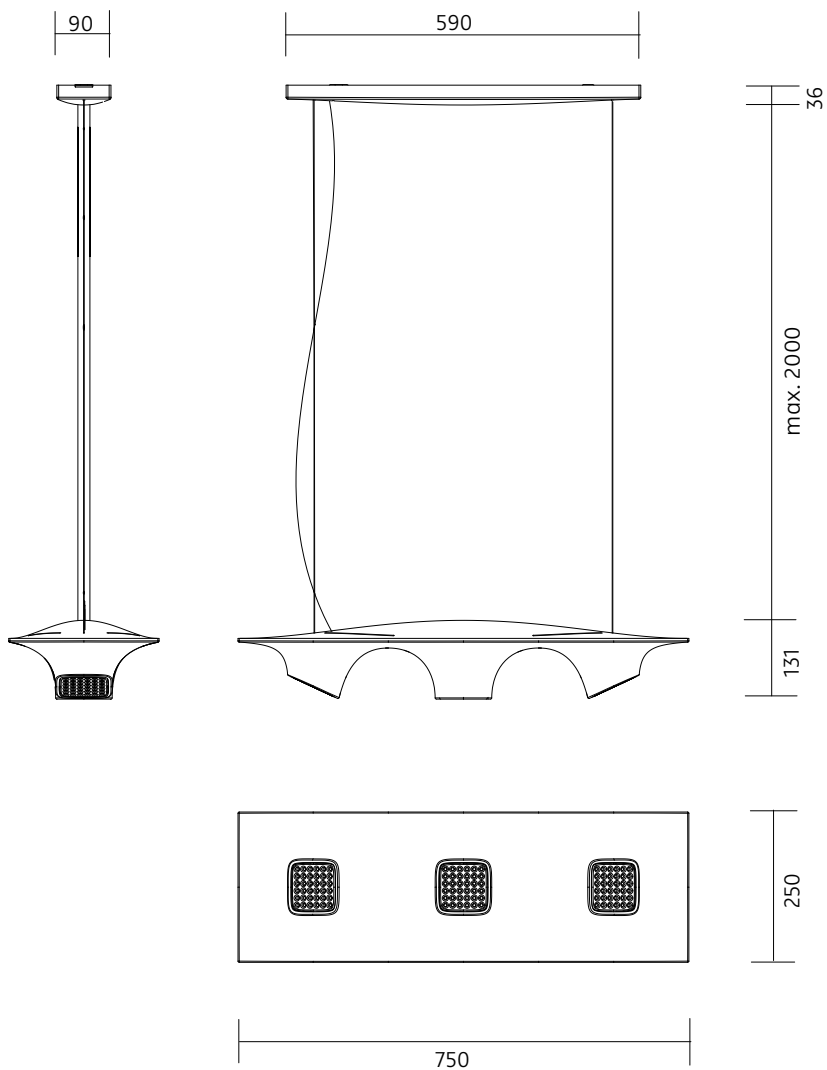

ISOMETRIE UND MASSE / SIZES