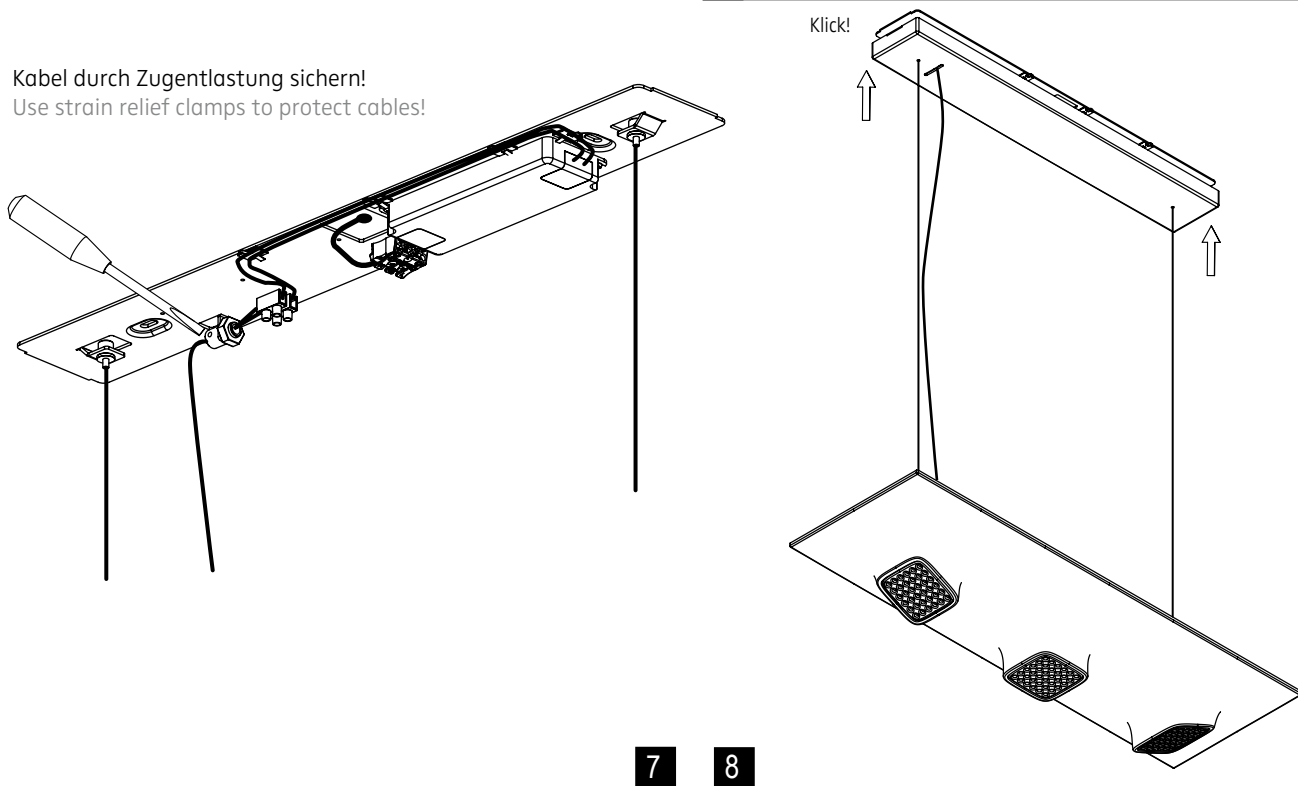

## ISOMETRIE UND MASSE / SIZES

**SQUEEZE 3 LED.next**  
 PENDELLEUCHE / SUSPENDED LUMINAIRE

009-482 . 010-122 . 010-606

**nimbus<sup>x</sup>**

**1** **2**

Leuchten dürfen nicht auf feuchtem oder leitendem Untergrund installiert werden.  
 Luminars may not be installed on a wet or conductive surface.

Der elektrische Anschluß darf nur vom Fachmann ausgeführt werden!  
 Must only be installed by a qualified electrician!

**3**

**4** **5**

Anschluss an 24V DC  
connection to 24V DC

Kabel durch Zugentlastung sichern!  
Use strain relief clamps to protect cables!