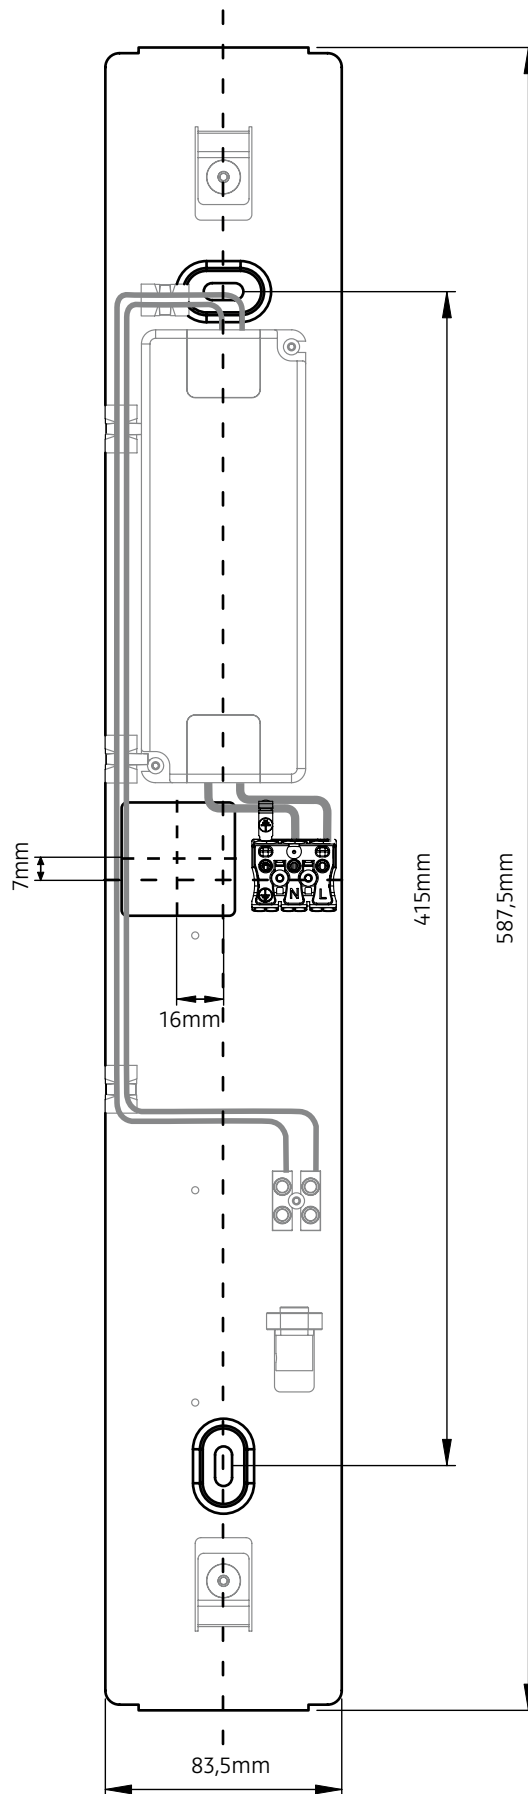

SQUEEZE 3 LED.next
PENDELLEUCHE / SUSPENDED LUMINAIRE

009-482 . 010-122 . 010-606

nimbus^x

MONTAGEBLECH / MOUNTING LATE