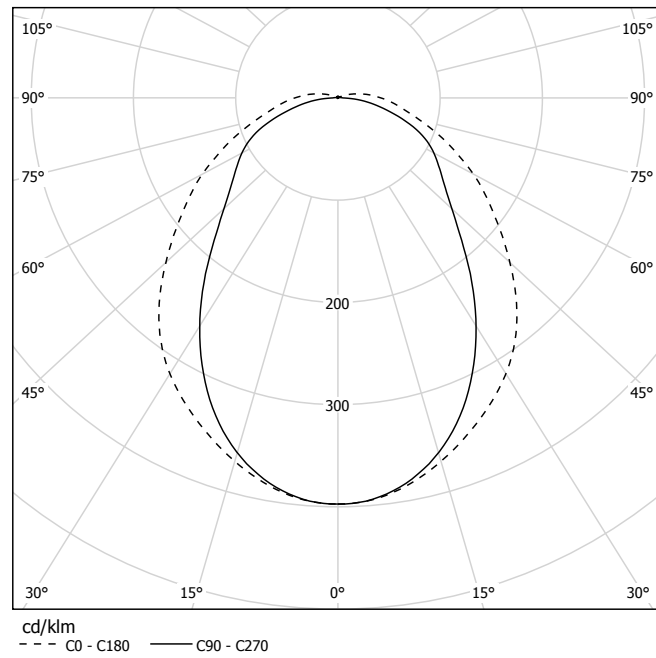

**number of LED´s:**

108 Stück

**degree of protection:**

IP 20

**luminous flux:**

1126 lm

**directional characteristics:**

wide beam

# LICHTVERTEILUNGSKURVE UND ABSTRAHLCHARAKTERISTIK / LIGHT DISTRIBUTION CURVE AND DIRECTIONAL CHARACTERISTIC

Lichtberechnungsdaten (EULUMDAT) unter [www.nimbus-group.com](http://www.nimbus-group.com)