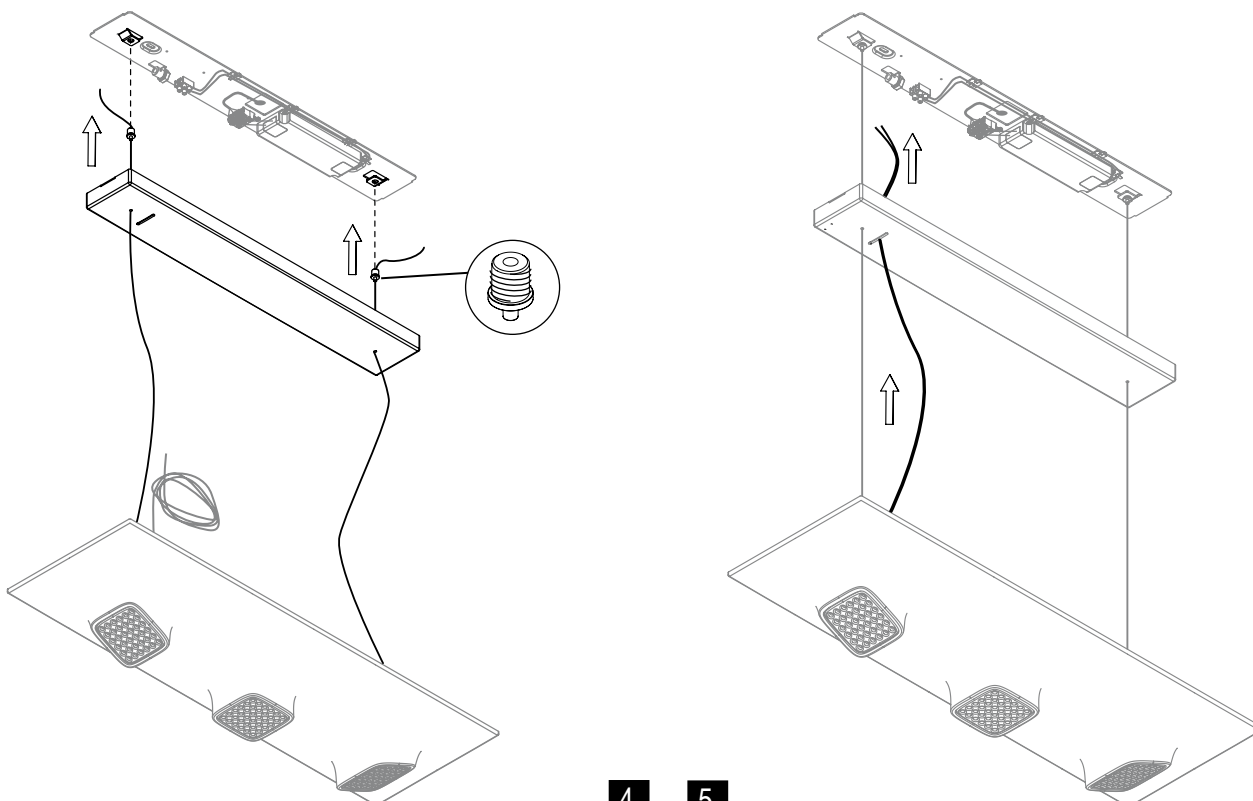

SQUEEZE 3 LED.next
PENDELLEUCHE / SUSPENDED LUMINAIRE

009-482 . 010-122 . 010-606

nimbus^x

1 **2**

Leuchten dürfen nicht auf feuchtem oder leitendem Untergrund installiert werden.
Luminars may not be installed on a wet or conductive surface.

Der elektrische Anschluß darf nur vom Fachmann ausgeführt werden!
Must only be installed by a qualified electrician!

3

4 **5**