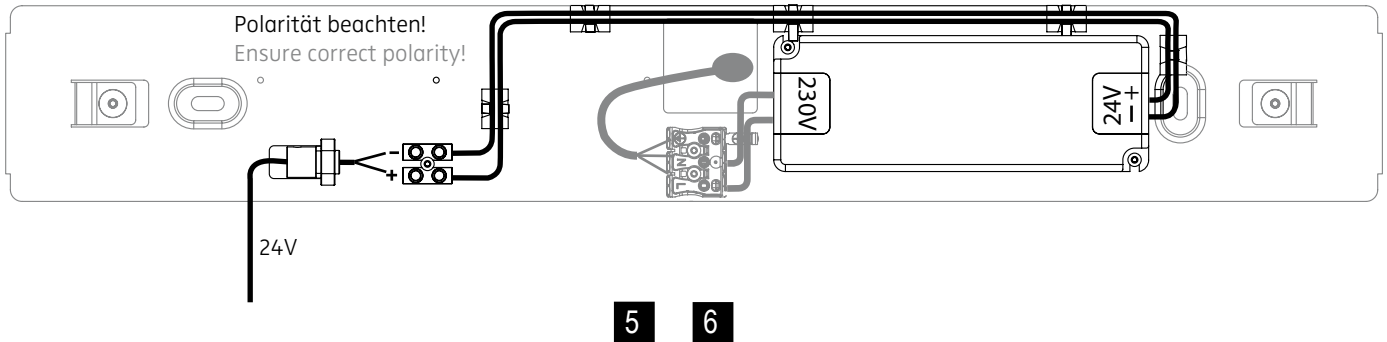

## ISOMETRIE UND MASSE / SIZES

**SQUEEZE 3 LED.next**  
 PENDELLEUCHE / SUSPENDED LUMINAIRE

009-482 . 010-122 . 010-606

**nimbus<sup>x</sup>**

**1** **2**

Leuchten dürfen nicht auf feuchtem oder leitendem Untergrund installiert werden.  
 Luminars may not be installed on a wet or conductive surface.

Der elektrische Anschluß darf nur vom Fachmann ausgeführt werden!  
 Must only be installed by a qualified electrician!

**3**

**4** **5**

Anschluss an 24V DC  
connection to 24V DC

Kabel durch Zugentlastung sichern!  
Use strain relief clamps to protect cables!