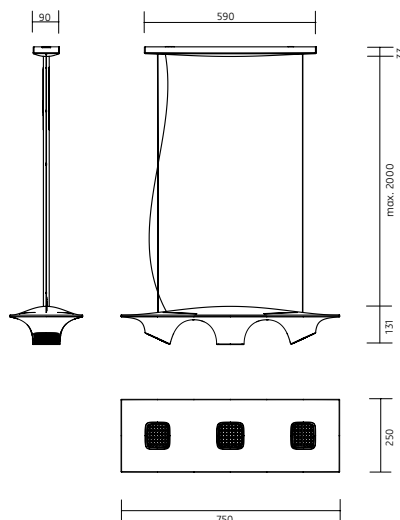

Leuchten dürfen nicht auf feuchtem
oder leitenden Untergrund installiert
werden.

Luminaires may not be installed on a
wet or conductive surface.

Schutzart IP 20
protection degree IP 20