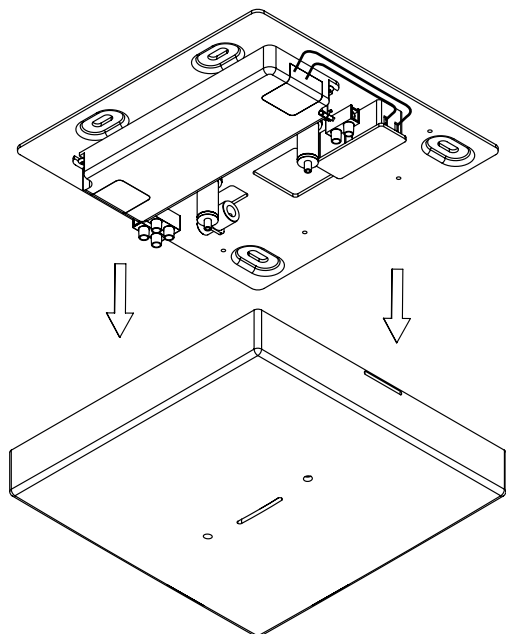

SQUEEZE 4 LED.next
PENDELLEUCHE / SUSPENDED LUMINAIRE

nimbus^x

009-393 . 010-127 . 010-611