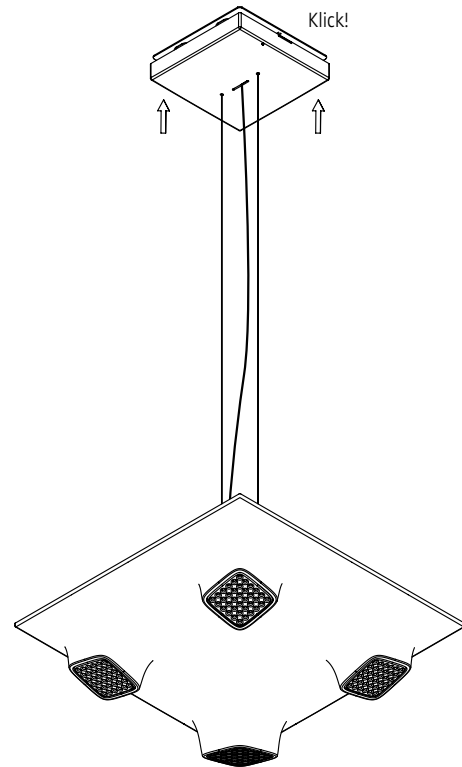

8

009-393 . 010-127 . 010-611

230V AC ~
230V AC ~

Bestückung
LEDnext 32 W
lamp type
LEDnext 32 W