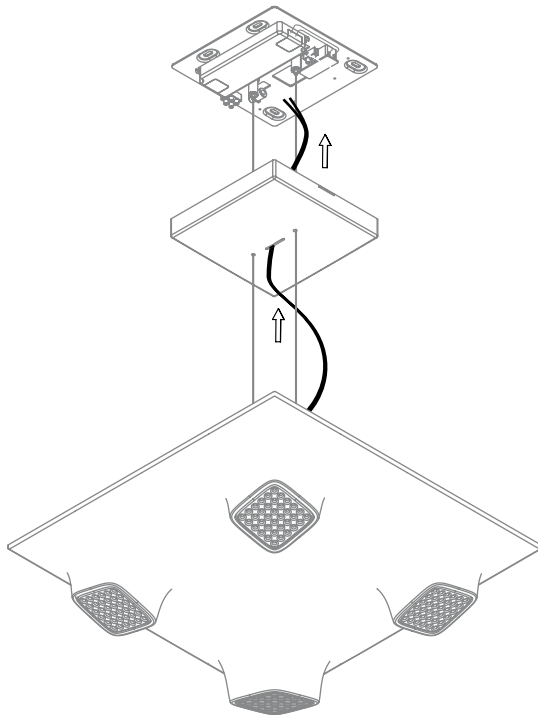

LICHTVERTEILUNGSKURVE UND ABSTRAHLCHARAKTERISTIK / LIGHT DISTRIBUTION CURVE AND DIRECTIONAL CHARACTERISTIC

Lichtberechnungsdaten (EULUMDAT) unter www.nimbus-group.com

ISOMETRIE UND MASSE / SIZES

SQUEEZE 4 LED.next
 PENDELLEUCHE / SUSPENDED LUMINAIRE

nimbus^x

009-393 . 010-127 . 010-611

1

2

Leuchten dürfen nicht auf feuchtem oder leitendem Untergrund installiert werden.
 Luminars may not be installed on a wet or conductive surface.

Anschluss an 230V AC
 connection to 230V AC

3

4

Der elektrische Anschluß darf nur vom Fachmann ausgeführt werden!
 Must only be installed by a qualified electrician!

Anschluss an 24V DC
connection to 24V DC

5

6

Kabel durch Zugentlastung sichern!
Use strain relief clamps to protect cables!