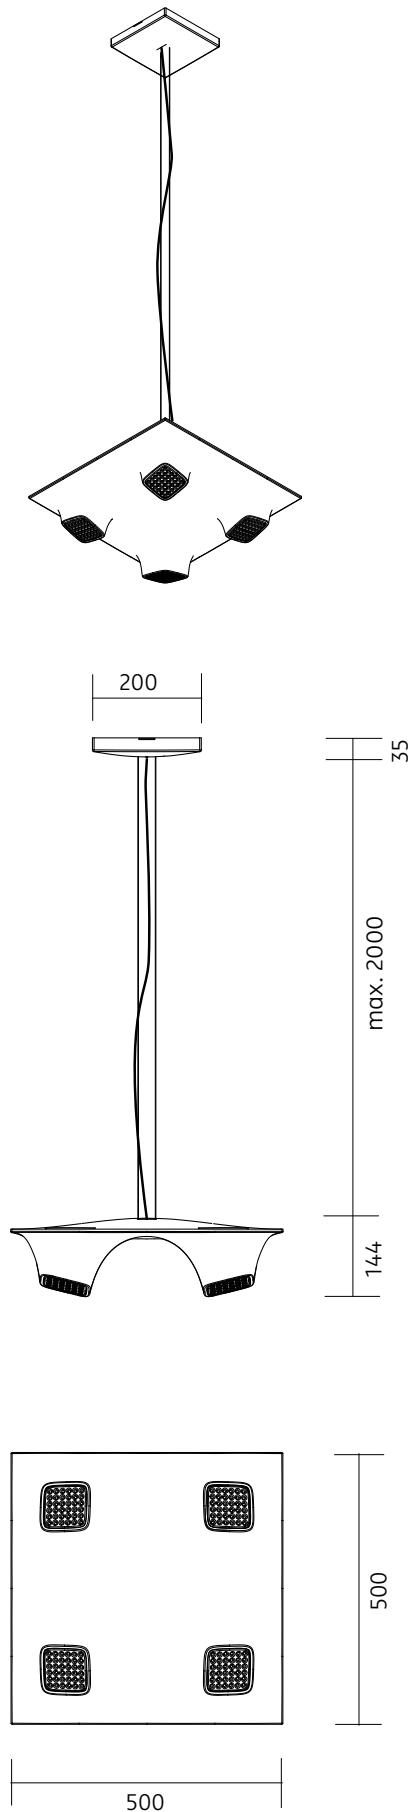

DATENBLATT / FACT SHEET

ART.-NR:	FARBTEMPERATUR:
010-127	2700K
009-393	3000K
010-611	4000K

SQUEEZE 4
PENDELLEUCHE / SUSPENDED LUMINAIRE

LED.next höheneinstellbare Pendelleuchte für den Home- und Loungebereich. Einzel- oder aber auch in Gruppen anwendbar. Lichtaustritt 100 % direktstrahlend, breit abstrahlend, durch Softlight Diffusor. Schwarz hochglänzend. Ausführung mit integriertem Konverter in Baldachingehäuse zum Anschluss an 230-V-Auslass mit zusätzlicher Gestendimmung auf der Leuchte. Edelstahlseilabhängung, einstellbar von 300–2000 mm.
Design: Karim Rashid

32 W LEDnext ≈ 200 W Halogen

Height adjustable LED.next suspended luminaire for use in the home and lounge areas. Can be used individually or in groups. 100 % direct beam, wide beam, through Softlight Diffuser. Brilliant black. Version with integrated converter in canopy housing for connection to 230 V outlet with additional gesture dimming on the luminaire itself. Stainless steel suspension cables, adjustable from 300–2000 mm.
Design: Karim Rashid

number of LED´s:

144 Stück

degree of protection:

IP 20

luminous flux:

1565 lm

directional characteristics:

wide beam

LICHTVERTEILUNGSKURVE UND ABSTRAHLCHARAKTERISTIK / LIGHT DISTRIBUTION CURVE AND DIRECTIONAL CHARACTERISTIC

Lichtberechnungsdaten (EULUMDAT) unter www.nimbus-group.com

ISOMETRIE UND MASSE / SIZES

SQUEEZE 4 LED.next
 PENDELLEUCHE / SUSPENDED LUMINAIRE