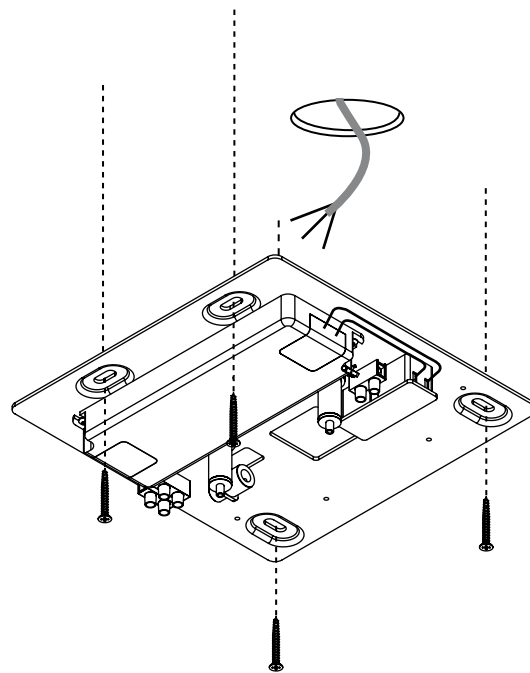

LICHTVERTEILUNGSKURVE UND ABSTRAHLCHARAKTERISTIK / LIGHT DISTRIBUTION CURVE AND DIRECTIONAL CHARACTERISTIC

Lichtberechnungsdaten (EULUMDAT) unter www.nimbus-group.com

ISOMETRIE UND MASSE / SIZES

SQUEEZE 4 LED.next
 PENDELLEUCHE / SUSPENDED LUMINAIRE

nimbus^x

009-393 . 010-127 . 010-611

1

2

Leuchten dürfen nicht auf feuchtem oder leitendem Untergrund installiert werden.
 Luminars may not be installed on a wet or conductive surface.

Anschluss an 230V AC
 connection to 230V AC