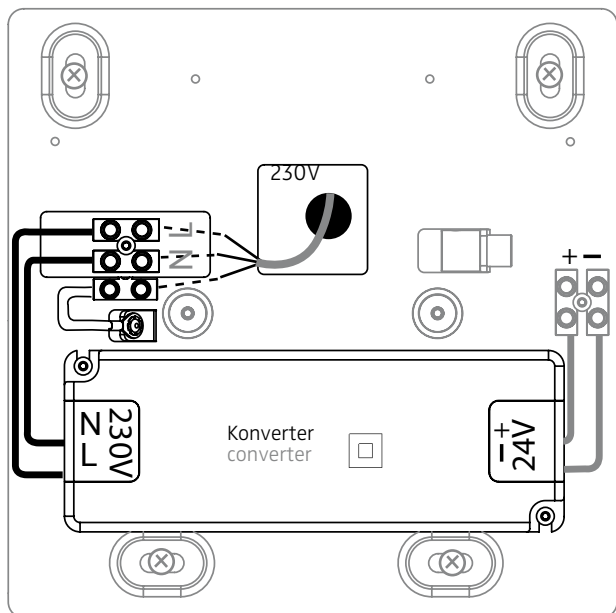

LICHTVERTEILUNGSKURVE UND ABSTRAHLCHARAKTERISTIK / LIGHT DISTRIBUTION CURVE AND DIRECTIONAL CHARACTERISTIC

Lichtberechnungsdaten (EULUMDAT) unter www.nimbus-group.com

ISOMETRIE UND MASSE / SIZES

SQUEEZE 4 LED.next
 PENDELLEUCHE / SUSPENDED LUMINAIRE

nimbus^x

009-393 . 010-127 . 010-611

1

2

Leuchten dürfen nicht auf feuchtem oder leitendem Untergrund installiert werden.
 Luminars may not be installed on a wet or conductive surface.

Anschluss an 230V AC
 connection to 230V AC

3

4

Der elektrische Anschluß darf nur vom Fachmann ausgeführt werden!
 Must only be installed by a qualified electrician!

Anschluss an 24V DC
connection to 24V DC

5

6

Kabel durch Zugentlastung sichern!
Use strain relief clamps to protect cables!