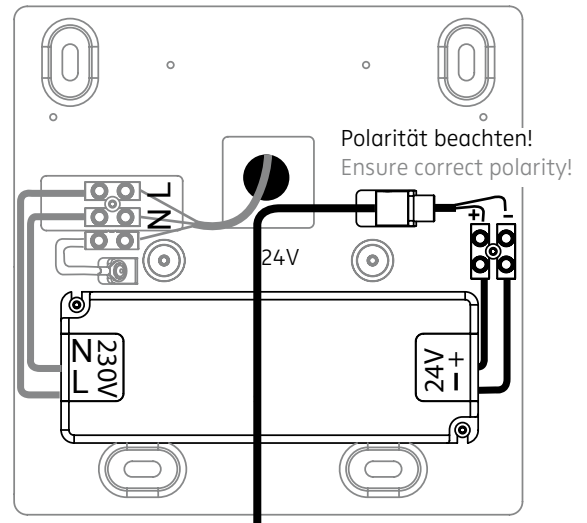

nimbus^x

009-393 . 010-127 . 010-611

1

2

Leuchten dürfen nicht auf feuchtem oder leitendem Untergrund installiert werden.
 Luminars may not be installed on a wet or conductive surface.

Anschluss an 230V AC
 connection to 230V AC

3

4

Der elektrische Anschluß darf nur vom Fachmann ausgeführt werden!
 Must only be installed by a qualified electrician!

Anschluss an 24V DC
connection to 24V DC

5

6

Kabel durch Zugentlastung sichern!
Use strain relief clamps to protect cables!

7

8

009-393 . 010-127 . 010-611

230V AC ~
230V AC ~

Bestückung
LEDnext 32 W
lamp type
LEDnext 32 W

Schutzart IP 20
protection degree IP 20

Leuchten dürfen nicht auf feuchtem
oder leitendem Untergrund installiert
werden.
Luminars may not be installed on a
wet or conductive surface.