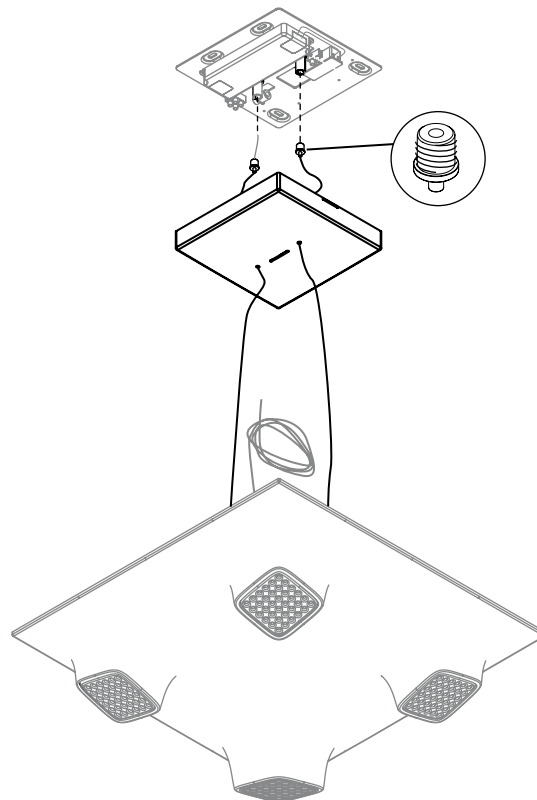

LICHTVERTEILUNGSKURVE UND ABSTRAHLCHARAKTERISTIK / LIGHT DISTRIBUTION CURVE AND DIRECTIONAL CHARACTERISTIC

Lichtberechnungsdaten (EULUMDAT) unter www.nimbus-group.com

ISOMETRIE UND MASSE / SIZES

SQUEEZE 4 LED.next
 PENDELLEUCHE / SUSPENDED LUMINAIRE

nimbus^x

009-393 . 010-127 . 010-611

1

2

Leuchten dürfen nicht auf feuchtem oder leitendem Untergrund installiert werden.
 Luminars may not be installed on a wet or conductive surface.

Anschluss an 230V AC
 connection to 230V AC