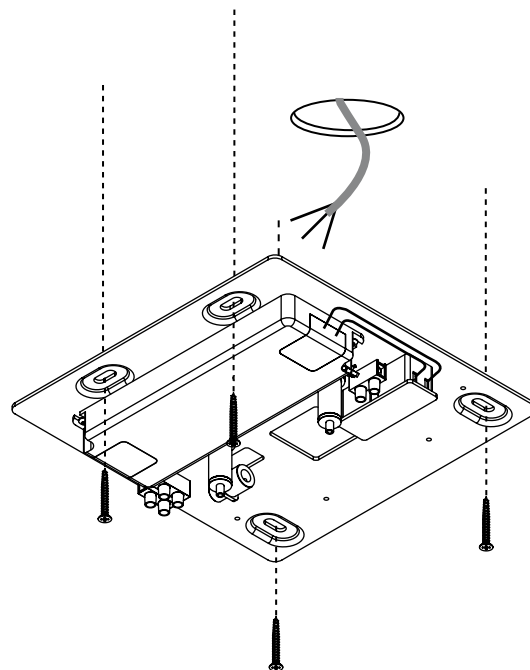

LICHTVERTEILUNGSKURVE UND ABSTRAHLCHARAKTERISTIK / LIGHT DISTRIBUTION CURVE AND DIRECTIONAL CHARACTERISTIC

Lichtberechnungsdaten (EULUMDAT) unter www.nimbus-group.com

ISOMETRIE UND MASSE / SIZES

SQUEEZE 4 LED.next
 PENDELLEUCHE / SUSPENDED LUMINAIRE

nimbus^x

009-002 . 010-124 . 010-608

1

2

Leuchten dürfen nicht auf feuchtem oder leitendem Untergrund installiert werden.
 Luminars may not be installed on a wet or conductive surface.

Anschluss an 230V AC
 connection to 230V AC