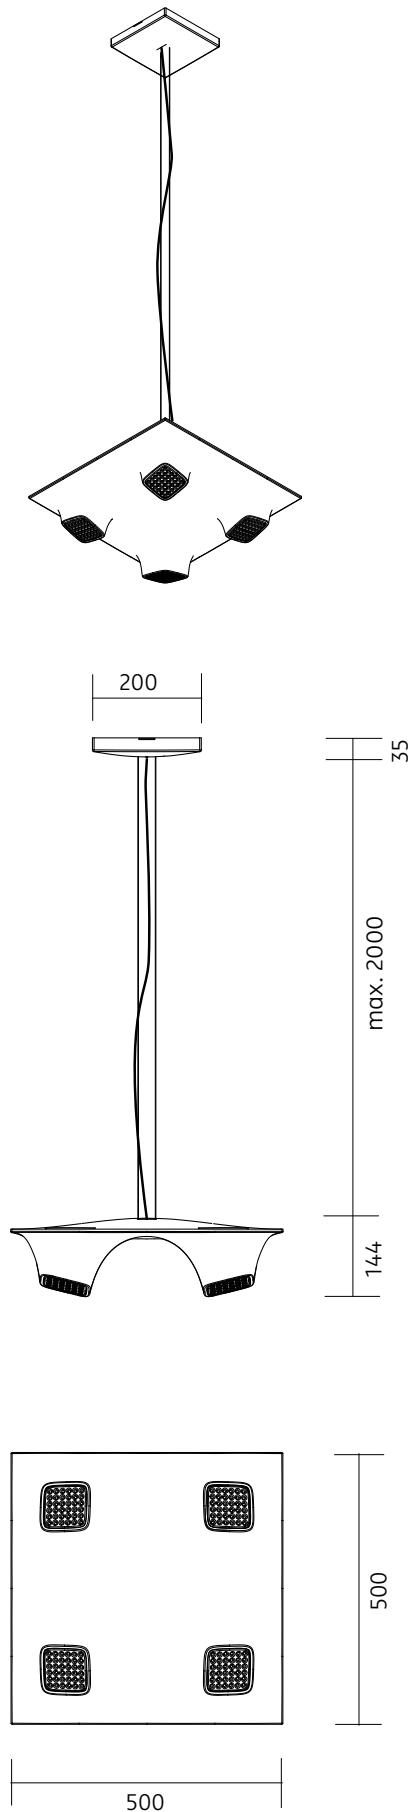

DATENBLATT / FACT SHEET

ART.-NR:	FARBTEMPERATUR:
010-124	2700K
009-002	3000K
010-608	4000K

SQUEEZE 4

PENDELLEUCHE / SUSPENDED LUMINAIRE

LED.next höhenverstellbare Pendelleuchte für den Home- und Loungebereich. Einzeln oder aber auch in Gruppen anwendbar. Lichtaustritt 100 % direktstrahlend, breit abstrahlend, durch Softlight Diffusor. Schwarz hochglänzend. Ausführung mit integriertem Konverter in Baldachingehäuse zum Anschluss an 230-V-Auslass oder mit zusätzlicher Gestendimmung auf der Leuchte. Edelstahlseilabhängung, einstellbar von 300–2000 mm.
Design: Karim Rashid

32 W LEDnext ≈ 200 W Halogen

Height adjustable LED.next suspended luminaire for use in the home and lounge areas. Can be used individually or in groups. 100 % direct beam, wide beam, through Softlight Diffuser. Brilliant black. Version with integrated converter in canopy housing for connection to 230 V outlet or with additional gesture dimming on the luminaire itself. Stainless steel suspension cables, adjustable from 300–2000 mm.
Design: Karim Rashid

number of LED´s:

144 Stück

degree of protection:

IP 20

luminous flux:

1565 lm

directional characteristics:

wide beam

LICHTVERTEILUNGSKURVE UND ABSTRAHLCHARAKTERISTIK / LIGHT DISTRIBUTION CURVE AND DIRECTIONAL CHARACTERISTIC

Lichtberechnungsdaten (EULUMDAT) unter www.nimbus-group.com

ISOMETRIE UND MASSE / SIZES

SQUEEZE 4 LED.next
 PENDELLEUCHE / SUSPENDED LUMINAIRE