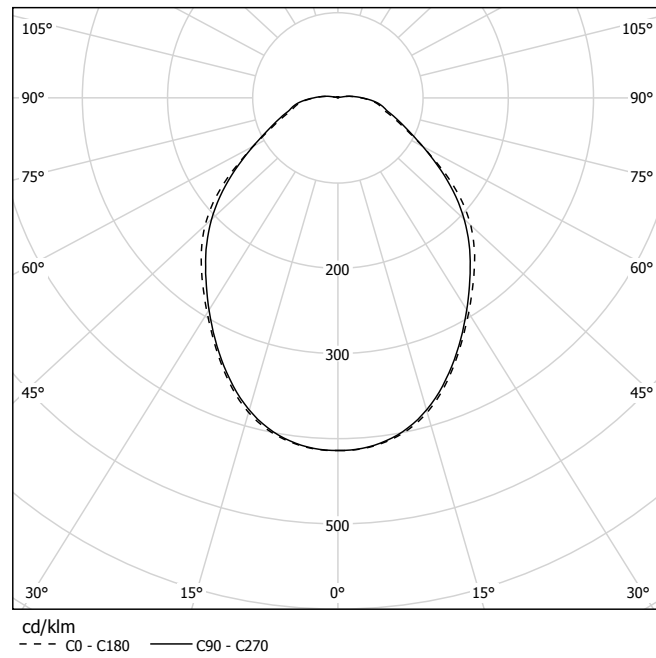

number of LED´s:

144 Stück

degree of protection:

IP 20

luminous flux:

1565 lm

directional characteristics:

wide beam

LICHTVERTEILUNGSKURVE UND ABSTRAHLCHARAKTERISTIK / LIGHT DISTRIBUTION CURVE AND DIRECTIONAL CHARACTERISTIC

Lichtberechnungsdaten (EULUMDAT) unter www.nimbus-group.com

ISOMETRIE UND MASSE / SIZES

SQUEEZE 4 LED.next
 PENDELLEUCHE / SUSPENDED LUMINAIRE