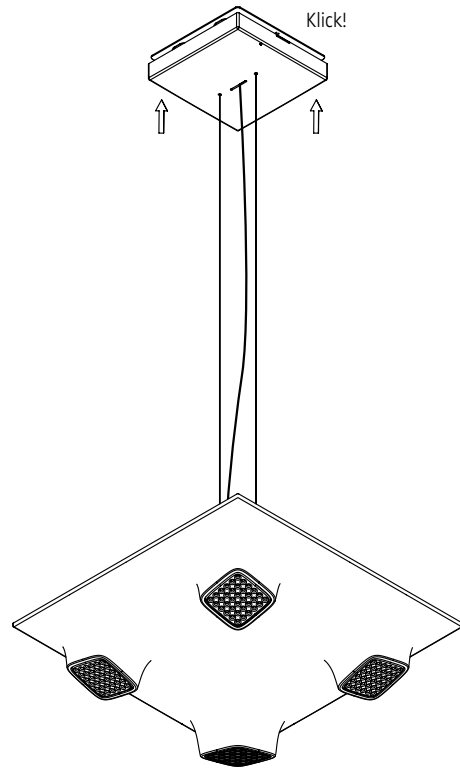

8

009-002 . 010-124 . 010-608

230V AC ~
230V AC ~

Bestückung
LEDnext 32 W
lamp type
LEDnext 32 W