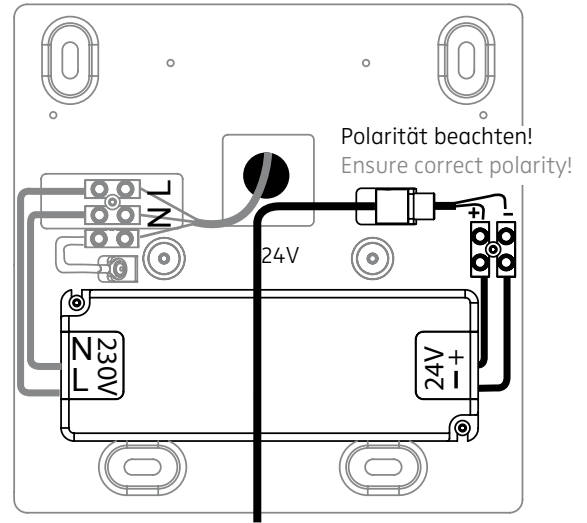

nimbus^x

009-002 . 010-124 . 010-608

1

2

Leuchten dürfen nicht auf feuchtem oder leitendem Untergrund installiert werden.
 Luminars may not be installed on a wet or conductive surface.

Anschluss an 230V AC
 connection to 230V AC

3

4

Der elektrische Anschluß darf nur vom Fachmann ausgeführt werden!
 Must only be installed by a qualified electrician!

Anschluss an 24V DC
connection to 24V DC

5

6

Kabel durch Zugentlastung sichern!
Use strain relief clamps to protect cables!

7

8

009-002 . 010-124 . 010-608

230V AC ~
230V AC ~

Bestückung
LEDnext 32 W
lamp type
LEDnext 32 W

Schutzart IP 20
protection degree IP 20

Leuchten dürfen nicht auf feuchtem
oder leitendem Untergrund installiert
werden.
Luminars may not be installed on a
wet or conductive surface.