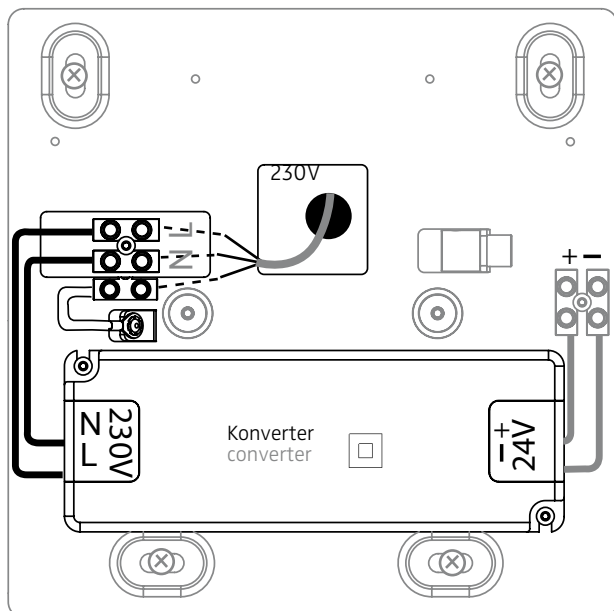

LICHTVERTEILUNGSKURVE UND ABSTRAHLCHARAKTERISTIK / LIGHT DISTRIBUTION CURVE AND DIRECTIONAL CHARACTERISTIC

Lichtberechnungsdaten (EULUMDAT) unter www.nimbus-group.com

ISOMETRIE UND MASSE / SIZES

SQUEEZE 4 LED.next
 PENDELLEUCHE / SUSPENDED LUMINAIRE

nimbus^x

009-002 . 010-124 . 010-608

1

2

Leuchten dürfen nicht auf feuchtem oder leitendem Untergrund installiert werden.
 Luminars may not be installed on a wet or conductive surface.

Anschluss an 230V AC
 connection to 230V AC

3

4

Der elektrische Anschluß darf nur vom Fachmann ausgeführt werden!
 Must only be installed by a qualified electrician!

Anschluss an 24V DC
connection to 24V DC

5

6

Kabel durch Zugentlastung sichern!
Use strain relief clamps to protect cables!