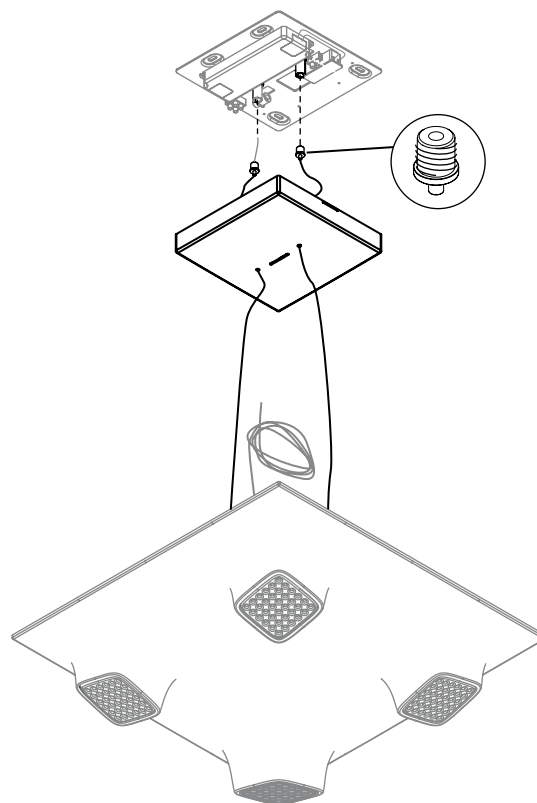

LICHTVERTEILUNGSKURVE UND ABSTRAHLCHARAKTERISTIK / LIGHT DISTRIBUTION CURVE AND DIRECTIONAL CHARACTERISTIC

Lichtberechnungsdaten (EULUMDAT) unter www.nimbus-group.com

ISOMETRIE UND MASSE / SIZES

SQUEEZE 4 LED.next
 PENDELLEUCHE / SUSPENDED LUMINAIRE

nimbus^x

009-002 . 010-124 . 010-608

1

2

Leuchten dürfen nicht auf feuchtem oder leitendem Untergrund installiert werden.
 Luminars may not be installed on a wet or conductive surface.

Anschluss an 230V AC
 connection to 230V AC