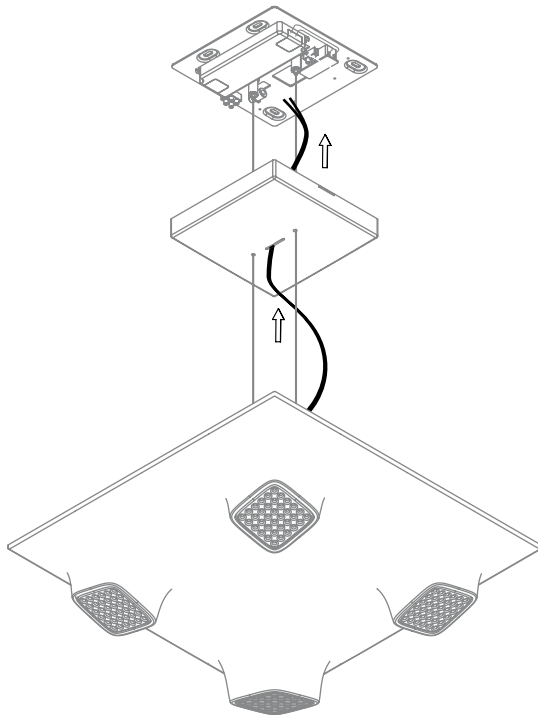

LICHTVERTEILUNGSKURVE UND ABSTRAHLCHARAKTERISTIK / LIGHT DISTRIBUTION CURVE AND DIRECTIONAL CHARACTERISTIC

Lichtberechnungsdaten (EULUMDAT) unter www.nimbus-group.com

ISOMETRIE UND MASSE / SIZES

SQUEEZE 4 LED.next
 PENDELLEUCHE / SUSPENDED LUMINAIRE

nimbus^x

009-002 . 010-124 . 010-608

1

2

Leuchten dürfen nicht auf feuchtem oder leitendem Untergrund installiert werden.
 Luminars may not be installed on a wet or conductive surface.

Anschluss an 230V AC
 connection to 230V AC

3

4

Der elektrische Anschluß darf nur vom Fachmann ausgeführt werden!
 Must only be installed by a qualified electrician!

Anschluss an 24V DC
connection to 24V DC

5

6

Kabel durch Zugentlastung sichern!
Use strain relief clamps to protect cables!