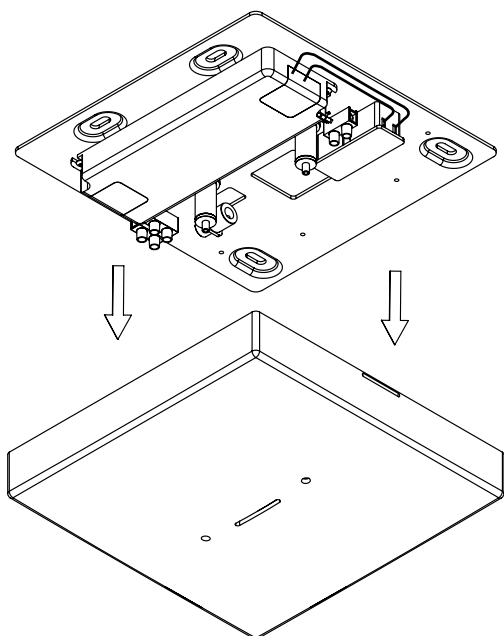

SQUEEZE 4 LED.next
PENDELLEUCHE / SUSPENDED LUMINAIRE

nimbus^x

009-002 . 010-124 . 010-608