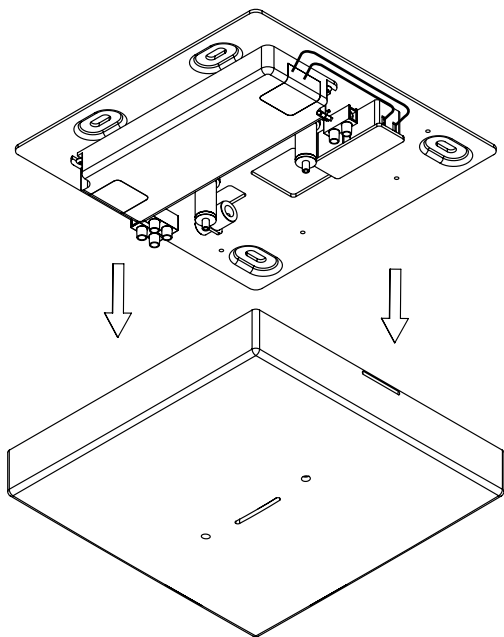

# LICHTVERTEILUNGSKURVE UND ABSTRAHLCHARAKTERISTIK / LIGHT DISTRIBUTION CURVE AND DIRECTIONAL CHARACTERISTIC

Lichtberechnungsdaten (EULUMDAT) unter [www.nimbus-group.com](http://www.nimbus-group.com)

## ISOMETRIE UND MASSE / SIZES

**SQUEEZE 4 LED.next**  
 PENDELLEUCHE / SUSPENDED LUMINAIRE

**nimbus<sup>x</sup>**

009-394 . 010-126 . 010-610

**1**

**2**

Leuchten dürfen nicht auf feuchtem oder leitendem Untergrund installiert werden.  
 Luminars may not be installed on a wet or conductive surface.