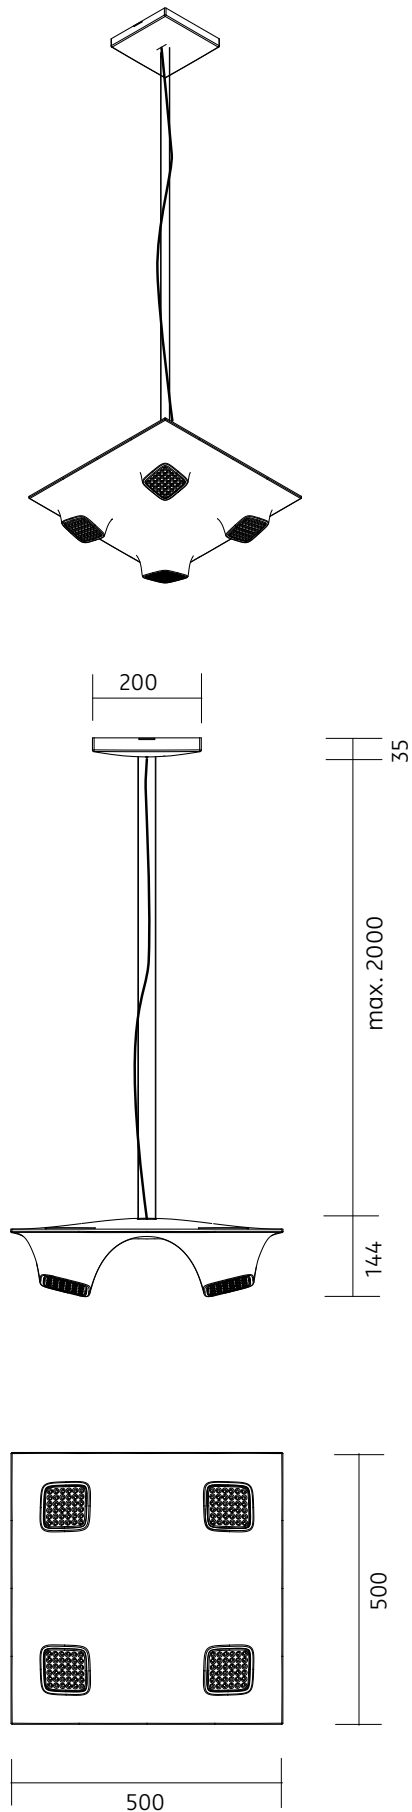

ISOMETRIE UND MASSE / SIZES