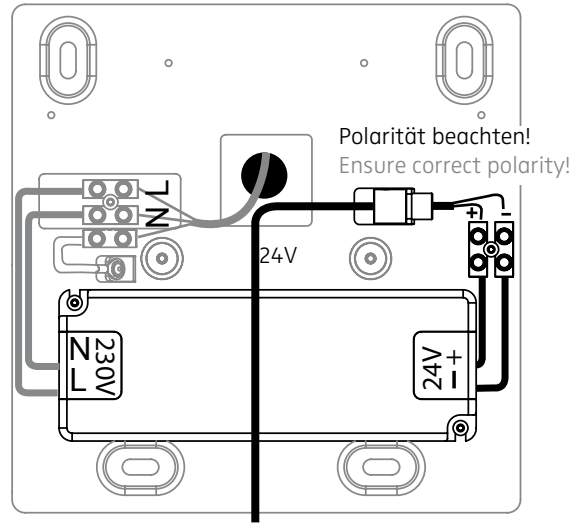

Anschluss an 24V DC
connection to 24V DC

5

6

Kabel durch Zugentlastung sichern!
Use strain relief clamps to protect cables!

7

8

009-394 . 010-126 . 010-610

230V AC ~

230V AC ~

Bestückung

LEDnext 32 W

lamp type

LEDnext 32 W

Schutzart IP 20
protection degree IP 20

Leuchten dürfen nicht auf feuchtem
oder leitendem Untergrund installiert
werden.

Luminars may not be installed on a
wet or conductive surface.