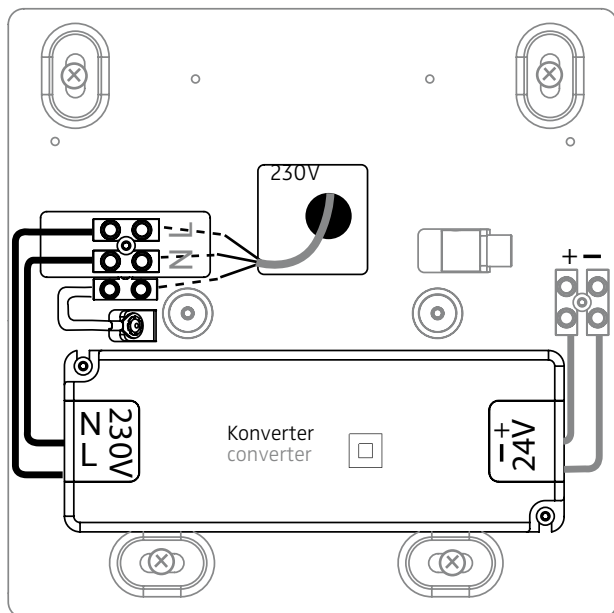

SQUEEZE 4 LED.next
PENDELLEUCHE / SUSPENDED LUMINAIRE

nimbus^x

009-394 . 010-126 . 010-610

1

2

Leuchten dürfen nicht auf feuchtem oder leitendem Untergrund installiert werden.
Luminars may not be installed on a wet or conductive surface.

Anschluss an 230V AC
connection to 230V AC

3

4

Der elektrische Anschluß darf nur vom Fachmann ausgeführt werden!
Must only be installed by a qualified electrician!