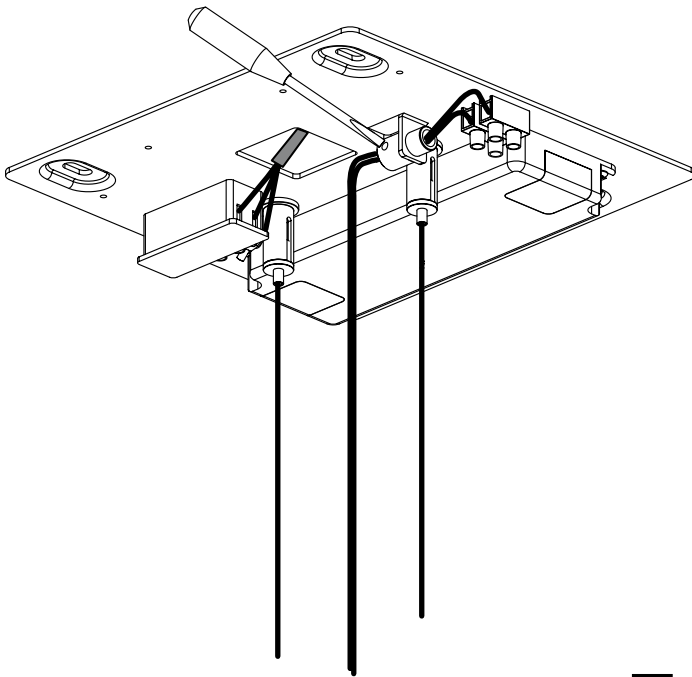

6

Kabel durch Zugentlastung sichern!
Use strain relief clamps to protect cables!

7