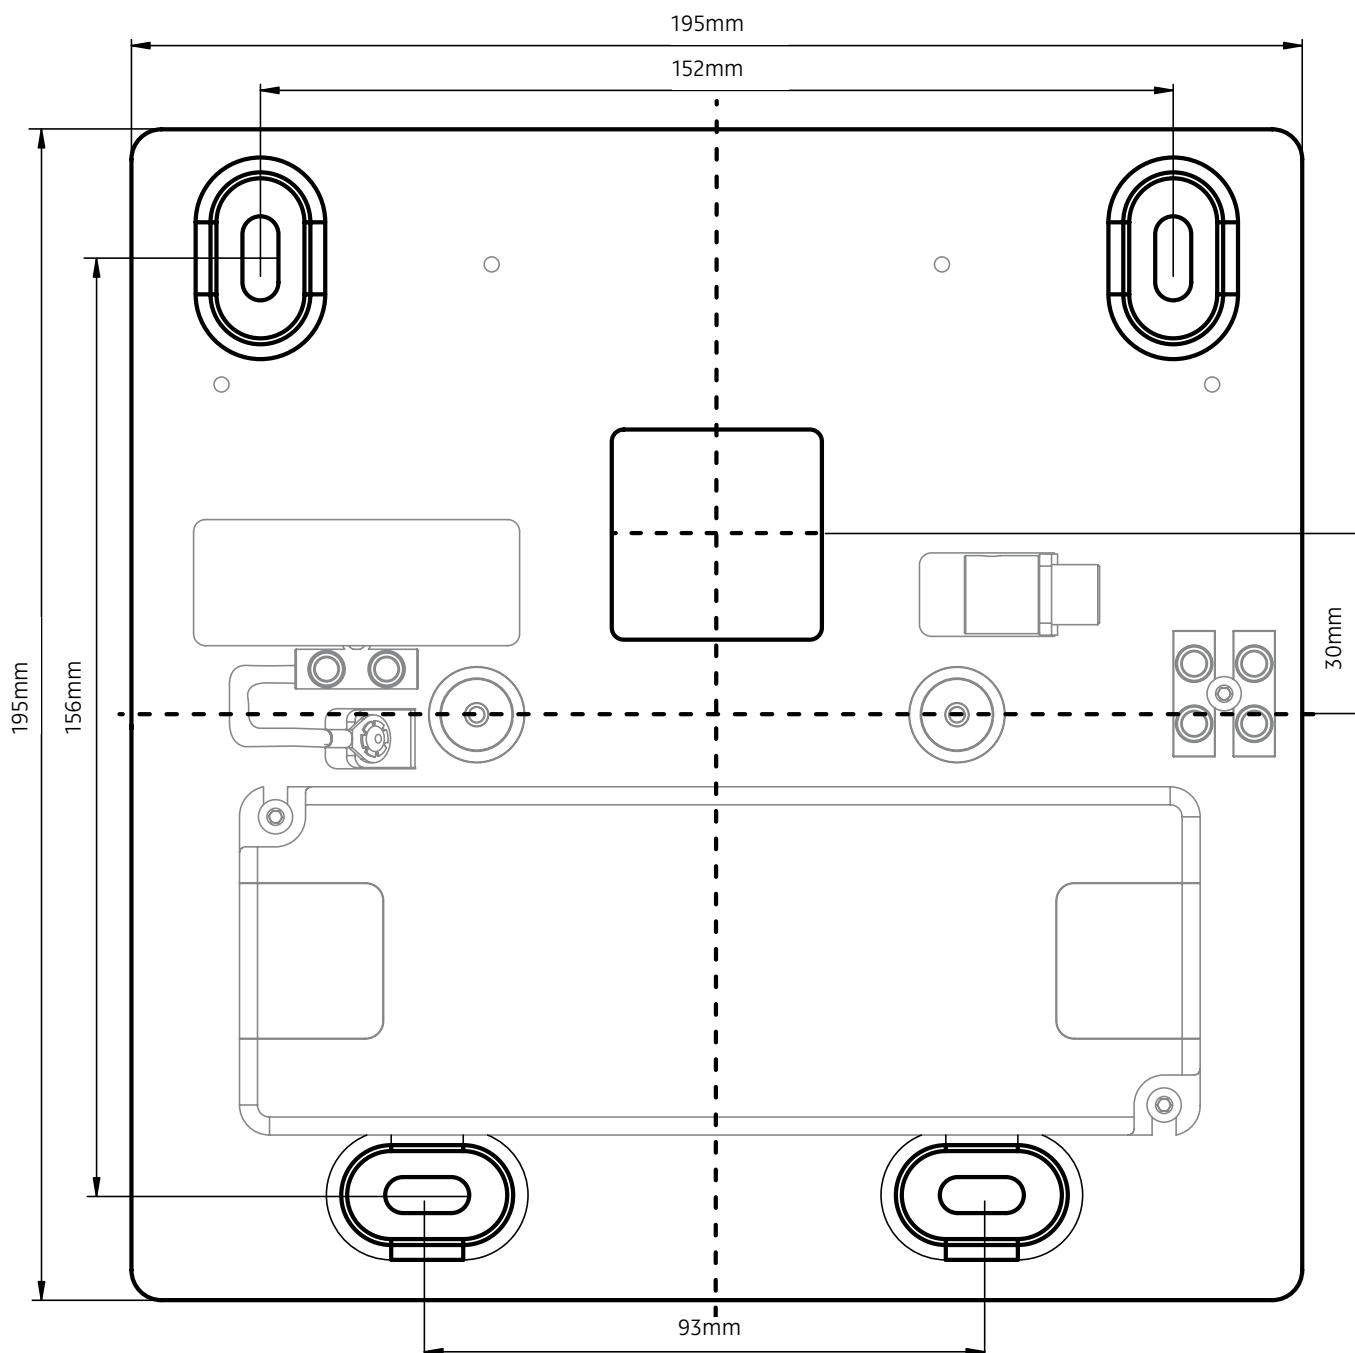

MONTAGEBLECH/ MOUNTING PLATE