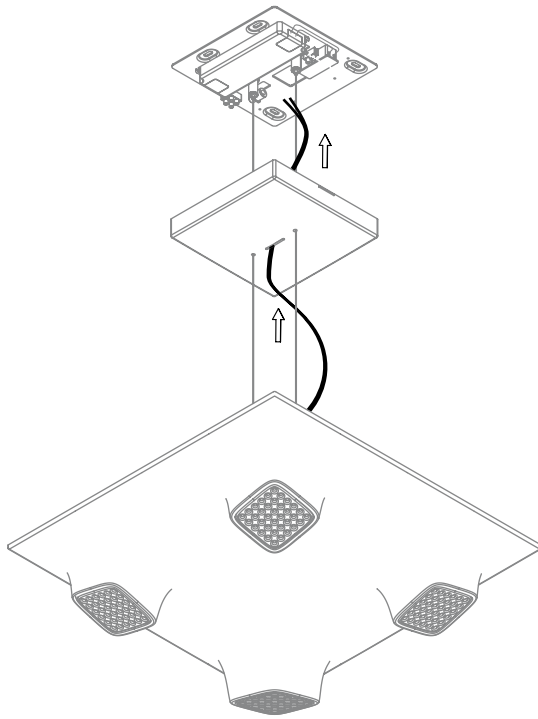

## ISOMETRIE UND MASSE / SIZES

**SQUEEZE 4 LED.next**  
 PENDELLEUCHE / SUSPENDED LUMINAIRE

**nimbus<sup>x</sup>**

009-394 . 010-126 . 010-610

**1**

**2**

Leuchten dürfen nicht auf feuchtem oder leitendem Untergrund installiert werden.  
 Luminars may not be installed on a wet or conductive surface.

Anschluss an 230V AC  
 connection to 230V AC

**3**

**4**

Der elektrische Anschluß darf nur vom Fachmann ausgeführt werden!  
 Must only be installed by a qualified electrician!

Anschluss an 24V DC  
connection to 24V DC

5

6

Kabel durch Zugentlastung sichern!  
Use strain relief clamps to protect cables!

7

8

009-394 . 010-126 . 010-610

230V AC ~

230V AC ~