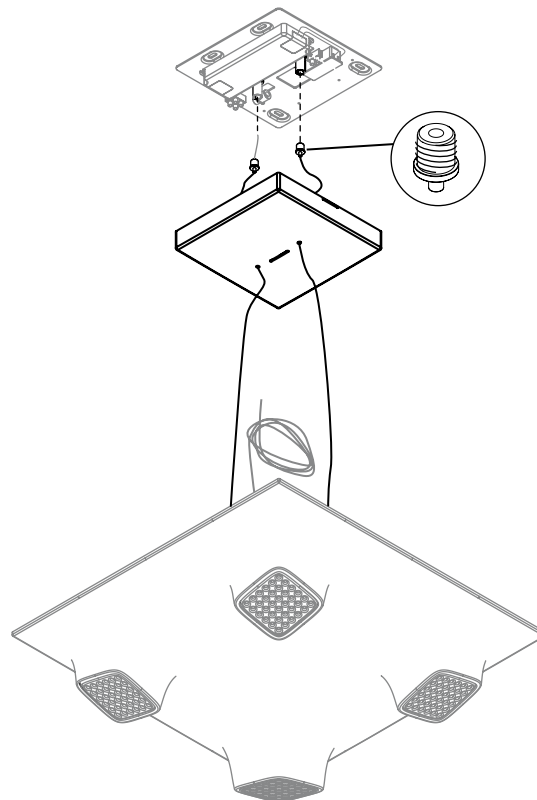

4

Der elektrische Anschluß darf nur vom Fachmann ausgeführt werden!
Must only be installed by a qualified electrician!