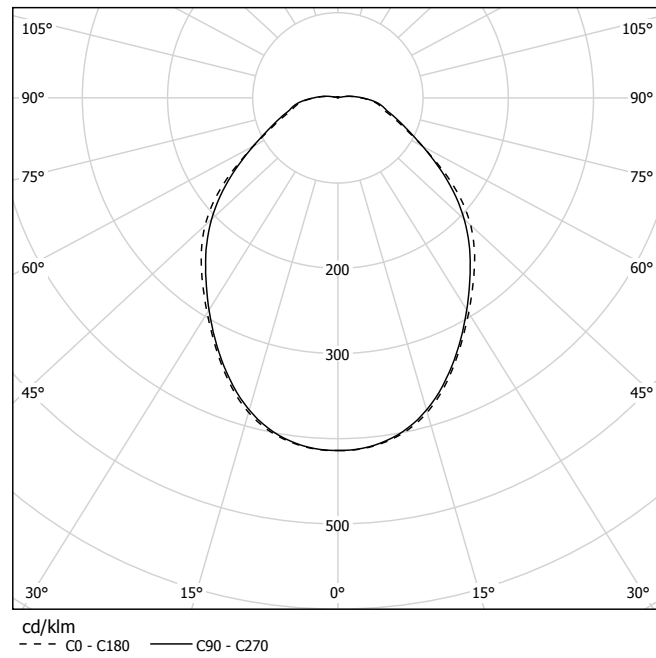

**number of LED´s:**

144 Stück

**degree of protection:**

IP 20

**luminous flux:**

1565 lm

**directional characteristics:**

wide beam

# LICHTVERTEILUNGSKURVE UND ABSTRAHLCHARAKTERISTIK / LIGHT DISTRIBUTION CURVE AND DIRECTIONAL CHARACTERISTIC

Lichtberechnungsdaten (EULUMDAT) unter [www.nimbus-group.com](http://www.nimbus-group.com)