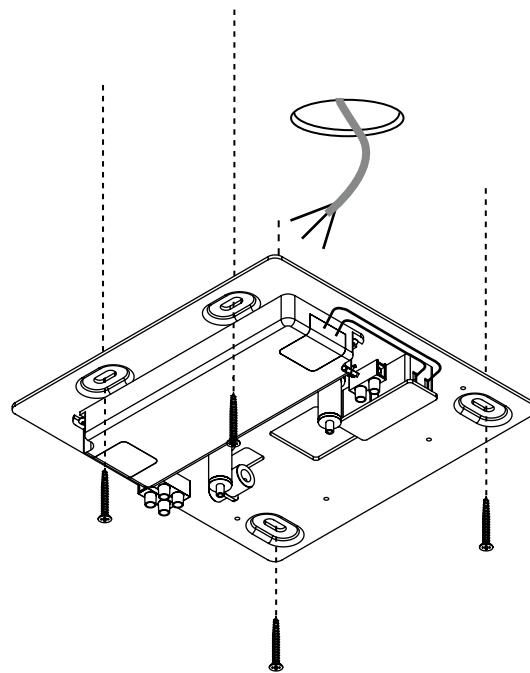

## ISOMETRIE UND MASSE / SIZES

**SQUEEZE 4 LED.next**  
 PENDELLEUCHE / SUSPENDED LUMINAIRE

**nimbus<sup>x</sup>**

009-394 . 010-126 . 010-610

**1**

**2**

Leuchten dürfen nicht auf feuchtem oder leitendem Untergrund installiert werden.  
 Luminars may not be installed on a wet or conductive surface.

Anschluss an 230V AC  
 connection to 230V AC

**3**

**4**

Der elektrische Anschluß darf nur vom Fachmann ausgeführt werden!  
 Must only be installed by a qualified electrician!

Anschluss an 24V DC  
connection to 24V DC