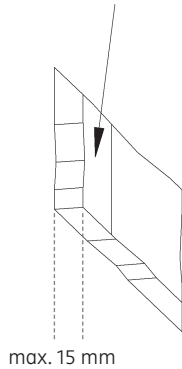

ZEN IN S X-LONG LED.next

WANDEINBAULEUCHE FÜR EINBAUSET UNTERPUTZ/MAUERWERK
RECESSED WALL-MOUNTED LUMINAIRE FOR INSTALLATION KIT FOR BRICK/HOLLOW BLOCKS

nimbus^x

003-768 . 010-406 . 010-533

ACHTUNG:
Maximale Stärke der Putzschicht
auf dem Unterputz-Einbauset:
15 mm !
CAUTION:
Maximum thickness of material
upon the flush mouting frame:
15 mm !

Eingebautes Unterputzset
mounted installation kit
für / for 003-768