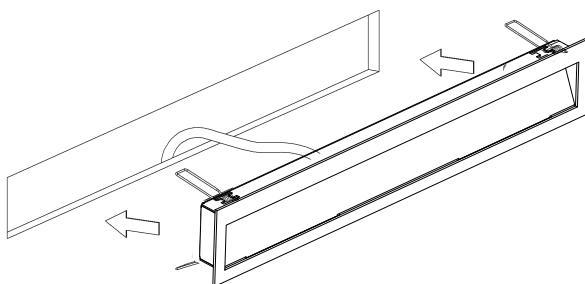

ZEN IN S X-LONG LED.next

WANDEINBAULEUCHE FÜR EINBAUSET UNTERPUTZ/MAUERWERK
RECESSED WALL-MOUNTED LUMINAIRE FOR INSTALLATION KIT FOR BRICK/HOLLOW BLOCKS

nimbus^x

003-768 . 010-406 . 010-533

ACHTUNG:
Maximale Stärke der Putzschicht
auf dem Unterputz-Einbauset:
15 mm !
CAUTION:
Maximum thickness of material
upon the flush mouting frame:
15 mm !

Eingebautes Unterputzset
mounted installation kit
für / for 003-768

Anschluss mit 230 V ~
connection with 230 V AC

Der elektrische Anschluß darf nur
vom Fachmann ausgeführt werden !
Must be installed by a qualified
electrician only !

Anschluss mit 24 V DC
connection with 24 V DC

1

2

3

4

003-768 . 010-406 . 010-533

24 V DC, Konstantspannung
24 V DC, constant voltage

Bestückung: LED.next 6 W
lamp type: LED.next 6 W

Schutzart IP 20
protection degree IP 20