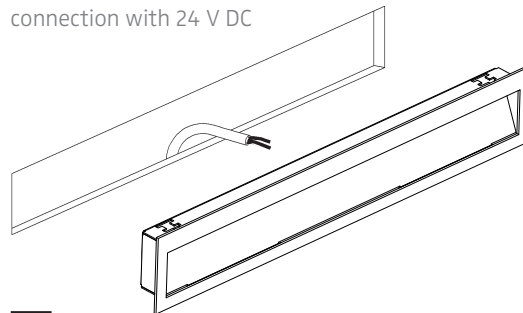

Anschluss mit 24 V DC
connection with 24 V DC

1

2