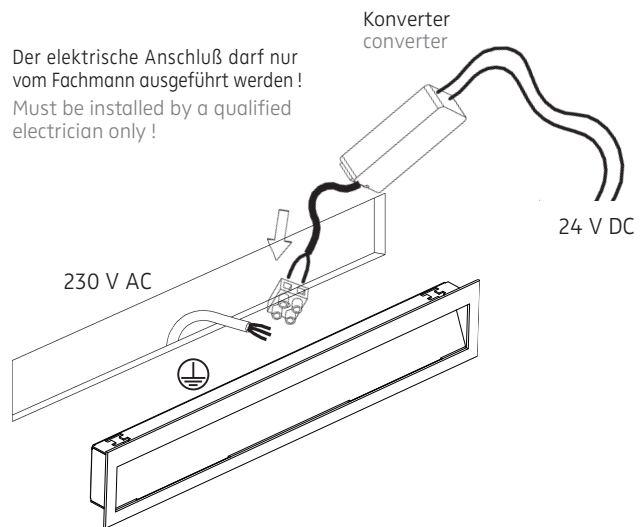

ZEN IN S X-LONG LED.next

WANDEINBAULEUCHE FÜR EINBAUSET UNTERPUTZ/MAUERWERK
 RECESSED WALL-MOUNTED LUMINAIRE FOR INSTALLATION KIT FOR BRICK/HOLLOW BLOCKS

nimbus^x

003-768 . 010-406 . 010-533

ACHTUNG:
 Maximale Stärke der Putzschicht
 auf dem Unterputz-Einbauset:
 15 mm !
CAUTION:
 Maximum thickness of material
 upon the flush mouting frame:
 15 mm !

Eingebautes Unterputzset
 mounted installation kit
 für / for 003-768

Anschluss mit 230 V ~
 connection with 230 V AC

Der elektrische Anschluß darf nur
 vom Fachmann ausgeführt werden !
 Must be installed by a qualified
 electrician only !

Anschluss mit 24 V DC
 connection with 24 V DC

1

2

3

4

003-768 . 010-406 . 010-533

24 V DC, Konstantspannung
 24 V DC, constant voltage

Bestückung: LED.next 6 W
 lamp type: LED.next 6 W