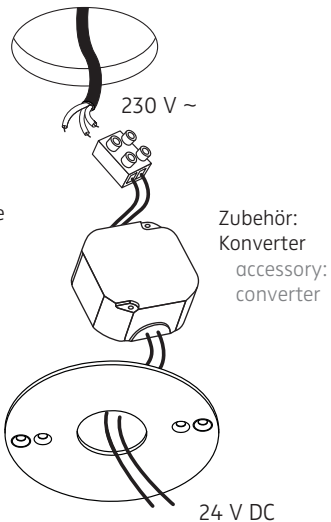

## MONTAGE / MOUNTING

002-383

- A** Direktmontage in abgehängter Decke  
direct mounting in a suspended ceiling

- B** für Hohlraumeinbau in poröse Materialien mit geeigneter Hohlraumdose  
for installation in porous materials with suitable ceiling junction box

- C** für Unterputz / Mauerwerk mit geeigneter Decken-Verbindungsdose  
for brick / hollow blocks with suitable ceiling junction box

- D** Montage in Decken-Verbindungsdose für Beton (z.B. Spelsberg U71)  
installation in ceiling junction box for concrete (e.g. Spelsberg U71)

Anschluss mit 230 V ~  
connection to 230 V AC

Eventuell vorhandenen  
Schutzleiter (PE) isolieren  
und in abgehängter Decke  
unterbringen!  
Insulate possible PE-wire  
and place it inside of the  
suspended ceiling!

### ABMESSUNGEN / SIZES

002-383