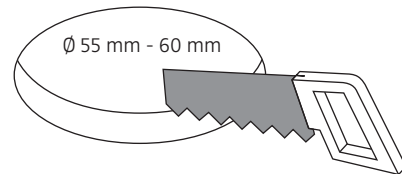

# NIMBUS 36 / 49 / 64 AQUA SERIE

Deckenring für **Direktmontage** / ceiling ring for **direct mounting**

nimbus<sup>x</sup>

## MONTAGE / MOUNTING

002-383

- A** Direktmontage in abgehängter Decke  
direct mounting in a suspended ceiling

- B** für Hohlraumeinbau in poröse Materialien mit geeigneter Hohlraumdose  
for installation in porous materials with suitable ceiling junction box