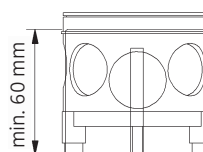

## MONTAGE / MOUNTING

002-383

- A** Direktmontage in abgehängter Decke  
direct mounting in a suspended ceiling

- B** für Hohlraumeinbau in poröse Materialien mit geeigneter Hohlraumdose  
for installation in porous materials with suitable ceiling junction box

- C** für Unterputz / Mauerwerk mit geeigneter Decken-Verbindungsdose  
for brick / hollow blocks with suitable ceiling junction box

- D** Montage in Decken-Verbindungsdose für Beton (z.B. Spelsberg U71)  
installation in ceiling junction box for concrete (e.g. Spelsberg U71)

### ABMESSUNGEN / SIZES

002-383