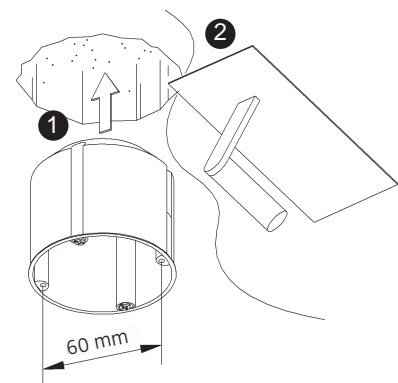

# NIMBUS 36 / 49 / 64 AQUA SERIE

Deckenring für **Direktmontage** / ceiling ring for **direct mounting**

nimbus<sup>x</sup>

## MONTAGE / MOUNTING

002-383

- A** Direktmontage in abgehängter Decke  
direct mounting in a suspended ceiling

- B** für Hohlraumeinbau in poröse Materialien mit geeigneter Hohlraumdose  
for installation in porous materials with suitable ceiling junction box

- C** für Unterputz / Mauerwerk mit geeigneter Decken-Verbindungsdose  
for brick / hollow blocks with suitable ceiling junction box

- D** Montage in Decken-Verbindungsdose für Beton (z.B. Spelsberg U71)  
installation in ceiling junction box for concrete (e.g. Spelsberg U71)

### ABMESSUNGEN / SIZES

002-383