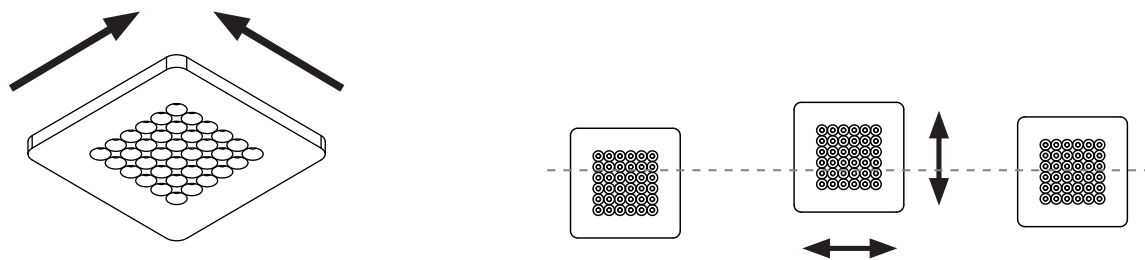

## CUBIC AQUA

Leuchtenkopf / luminaire head

**CUBIC 36 AQUA:** 558-504 . 558-360 . 558-505

**CUBIC 49 AQUA:** 558-506 . 558-361 . 558-507

**CUBIC 64 AQUA:** 558-508 . 558-362 . 558-509

CUBIC 36 / 49 / 64 AQUA