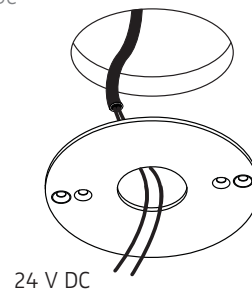

Anschluss an 24 V DC
connection to 24 V DC