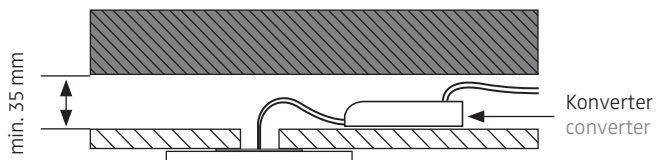

# NIMBUS 36 / 49 / 64 AQUA SERIE

Deckenring für **Direktmontage** / ceiling ring for **direct mounting**

nimbus<sup>x</sup>

## MONTAGE / MOUNTING

002-383

- A** Direktmontage in abgehängter Decke  
direct mounting in a suspended ceiling

- B** für Hohlraumeinbau in poröse Materialien mit geeigneter Hohlraumdose  
for installation in porous materials with suitable ceiling junction box

- C** für Unterputz / Mauerwerk mit geeigneter Decken-Verbindungsdose  
for brick / hollow blocks with suitable ceiling junction box

- D** Montage in Decken-Verbindungsdose für Beton (z.B. Spelsberg U71)  
installation in ceiling junction box for concrete (e.g. Spelsberg U71)