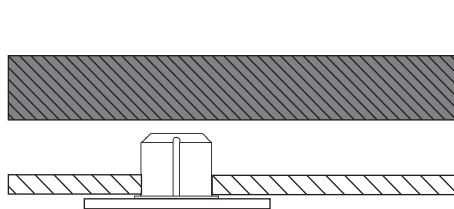

# NIMBUS 36 / 49 / 64 AQUA SERIE

Deckenring für **Direktmontage** / ceiling ring for **direct mounting**

nimbus<sup>x</sup>

## MONTAGE / MOUNTING

002-383

- A** Direktmontage in abgehängter Decke  
direct mounting in a suspended ceiling

- B** für Hohlraumeinbau in poröse Materialien mit geeigneter Hohlraumdose  
for installation in porous materials with suitable ceiling junction box