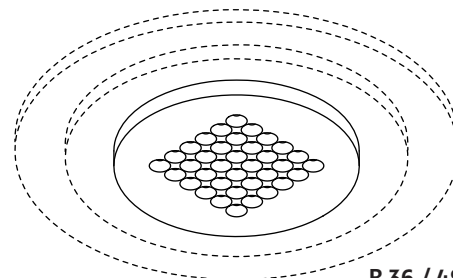

R 36 / 49 / 64 AQUA

CUBIC AQUA

Leuchtenkopf / luminaire head

CUBIC 36 AQUA: 558-504 . 558-360 . 558-505

CUBIC 49 AQUA: 558-506 . 558-361 . 558-507

CUBIC 64 AQUA: 558-508 . 558-362 . 558-509