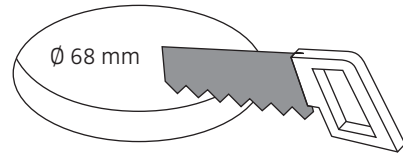

MODUL R 36 / 49 / 64 AQUA SERIE

Deckenring für Hohlraummontage / ceiling ring for cavity mounting

MONTAGE / MOUNTING

006-610

nimbus^x

1

2

Anschluss mit 230 V ~
connection to 230 V AC