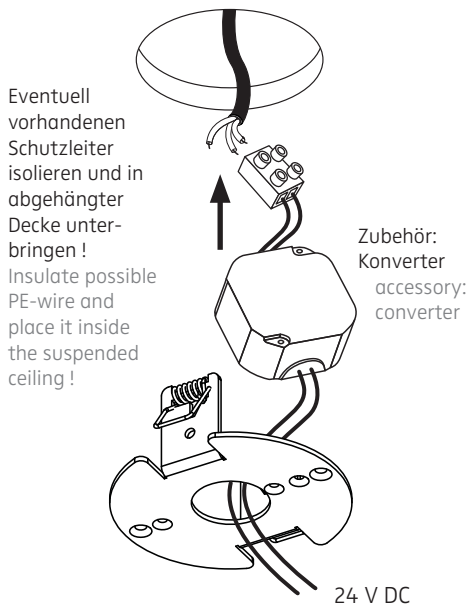

MODUL R 36 / 49 / 64 AQUA SERIE

Deckenring für Hohlraummontage / ceiling ring for cavity mounting

MONTAGE / MOUNTING

006-610

nimbus^x

1

2

Anschluss mit 230 V ~
connection to 230 V AC

Anschluss an 24 V DC
connection to 24 V DC

Bitte stellen Sie einen entsprechend spritzwassersicheren Anschluss her!
Please insure that the electrical connection is resistant against spray water!

Der elektrische Anschluss darf nur vom Fachmann ausgeführt werden!
Must be installed by a qualified electrician only!