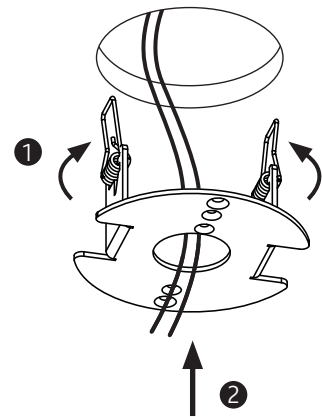

MODUL R 36 / 49 / 64 AQUA SERIE

Deckenring für Hohlraummontage / ceiling ring for cavity mounting

MONTAGE / MOUNTING

006-610

nimbus^x

1

2

Anschluss mit 230 V ~
connection to 230 V AC

Anschluss an 24 V DC
connection to 24 V DC

Bitte stellen Sie einen entsprechend spritzwassersicheren Anschluss her!
Please insure that the electrical connection is resistant against spray water!

Der elektrische Anschluss darf nur vom Fachmann ausgeführt werden!
Must be installed by a qualified electrician only!

3

4

R 36 / 49 / 64 AQUA

6

Leuchtenkopf

R 36 AQUA: 554-333 . 554-334 . 554-335

R 49 AQUA: 554-296 . 554-297 . 554-298

R 64 AQUA: 554-312 . 554-313 . 554-314