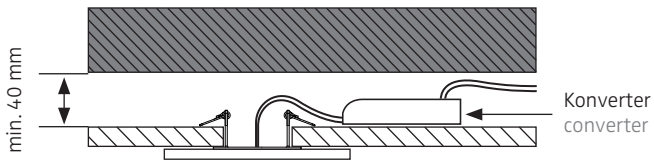

MODUL R 36 / 49 / 64 AQUA SERIE

Deckenring für Hohlraummontage / ceiling ring for cavity mounting

MONTAGE / MOUNTING

006-610

nimbus^x

1

2

Anschluss mit 230 V ~
connection to 230 V AC