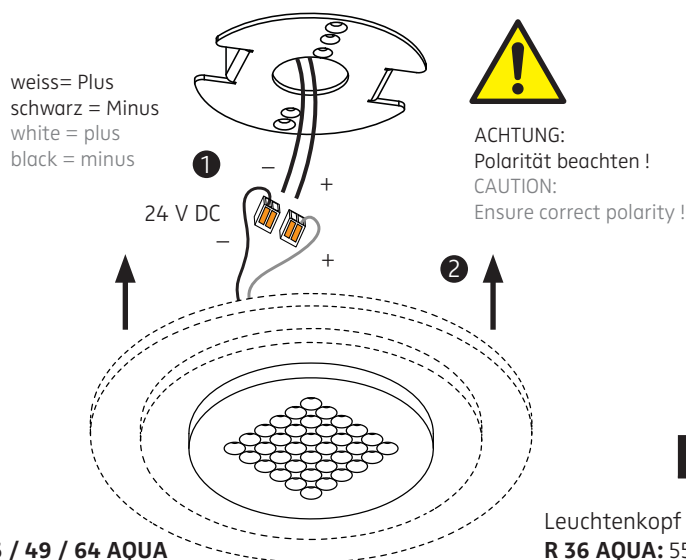

MODUL R 36 / 49 / 64 AQUA SERIE

Deckenring für Hohlraummontage / ceiling ring for cavity mounting

MONTAGE / MOUNTING

006-610

nimbus^x

1

2

Anschluss mit 230 V ~
connection to 230 V AC

Anschluss an 24 V DC
connection to 24 V DC

Bitte stellen Sie einen entsprechend spritzwassersicheren Anschluss her!
Please insure that the electrical connection is resistant against spray water!

Der elektrische Anschluss darf nur vom Fachmann ausgeführt werden!
Must be installed by a qualified electrician only!

3

4

R 36 / 49 / 64 AQUA

6

Leuchtenkopf

R 36 AQUA: 554-333 . 554-334 . 554-335

R 49 AQUA: 554-296 . 554-297 . 554-298

R 64 AQUA: 554-312 . 554-313 . 554-314