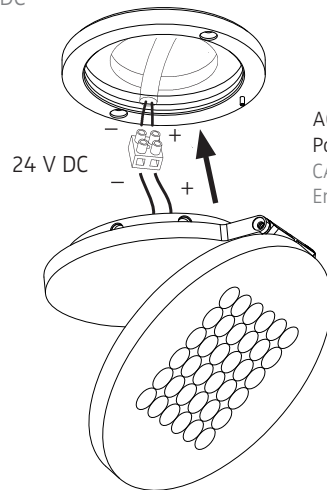

1

Ø 55 mm - 60 mm

Anschluss mit 24 V DC  
 connection with 24 V DC

Der elektrische Anschluß darf nur vom Fachmann ausgeführt werden!  
 Must be installed by a qualified electrician only!

ACHTUNG: Polarität beachten!  
 CAUTION: Ensure correct polarity!

2

3

drehbar bis 350°  
 rotatable up to 350°

4

5

007-393 . 007-394 . 010-277 . 010-278 . 010-280 . 010-281

24 V DC / Bestückung LED.next 8 W  
 24 V DC / lamp type LED.next 8 W

Schutzart IP 20  
 protection degree IP 20