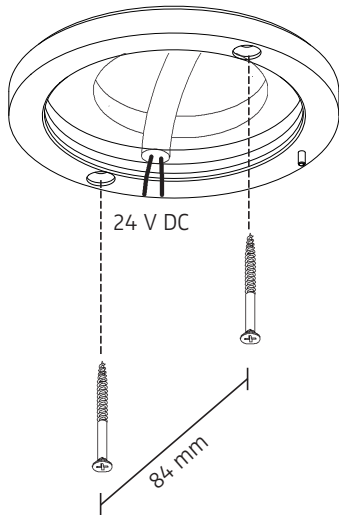

# MODUL R 36 TT LED.next

DECKENAUFBAULEUCHTE, DREH- UND SCHWENKBAR  
 SURFACE-MOUNTED CEILING LUMINAIRE, ROTATABLE AND TILTABLE

007-393 . 007-394 . 010-277 . 010-278 . 010-280 . 010-281

für Hohlraumbau (abgehängte Decke)  
 for plasterboard (suspended ceiling)

1

Ø 55 mm - 60 mm

Anschluss mit 24 V DC  
 connection with 24 V DC

Der elektrische Anschluß darf nur vom Fachmann ausgeführt werden!  
 Must be installed by a qualified electrician only!

ACHTUNG: Polarität beachten!  
 CAUTION: Ensure correct polarity!

2

3

drehbar bis 350°  
 rotatable up to 350°

4

5

007-393 . 007-394 . 010-277 . 010-278 . 010-280 . 010-281

24 V DC / Bestückung LED.next 8 W  
 24 V DC / lamp type LED.next 8 W

Schutzart IP 20  
 protection degree IP 20