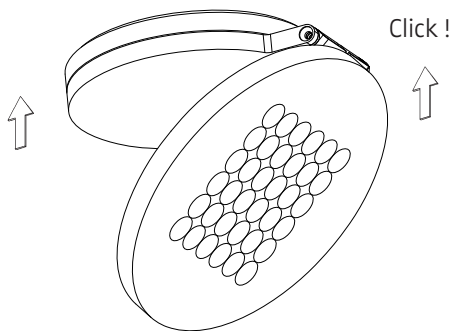

1

Ø 55 mm - 60 mm

Anschluss mit 24 V DC  
 connection with 24 V DC

Der elektrische Anschluß darf nur vom Fachmann ausgeführt werden!  
 Must be installed by a qualified electrician only!

ACHTUNG: Polarität beachten!  
 CAUTION: Ensure correct polarity!

2

3

drehbar bis 350°  
 rotatable up to 350°

4

5

007-393 . 007-394 . 010-277 . 010-278 . 010-280 . 010-281

24 V DC / Bestückung LED.next 8 W  
 24 V DC / lamp type LED.next 8 W

Schutzart IP 20  
 protection degree IP 20