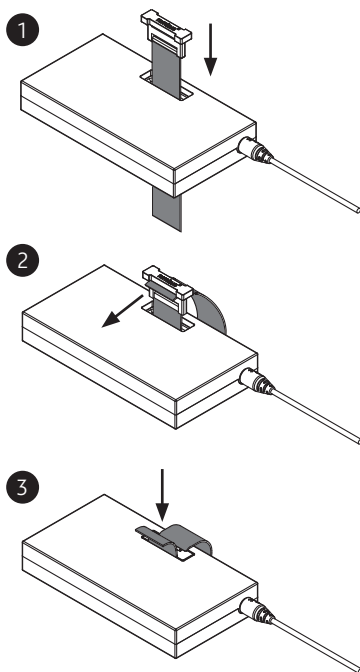

ROXXANE HOME

Leseleuchte / reading luminaire

MONTAGE / MOUNTING

nimbus^x

1 2

3

010-135 . 009-155 . 010-136
010-137 . 009-151 . 010-138
010-139 . 008-922 . 010-140
010-847 . 009-159 . 010-849

230 V ~ / 50 Hz
230 V AC / 50 Hz

Leistungsdaten siehe Typenschild !
Performance data see rating label !

Schutzart IP 20
protection degree IP 20

Zur Vermeidung von Gefährdungen darf eine beschädigte äußere flexible Leitung dieser Leuchte ausschließlich vom Hersteller, seinem Servicevertreter oder einer vergleichbaren Fachkraft ausgetauscht werden !