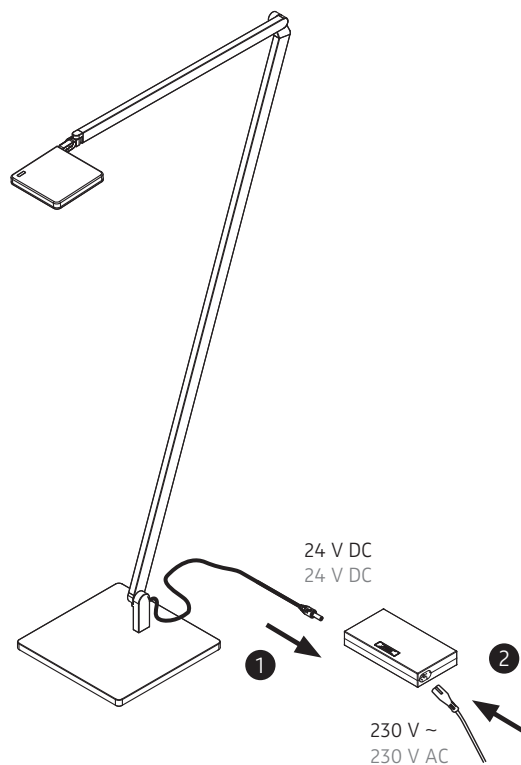

ROXXANE HOME

Leseleuchte / reading luminaire

MONTAGE / MOUNTING

nimbus^x

1 2

3

010-135 . 009-155 . 010-136
010-137 . 009-151 . 010-138
010-139 . 008-922 . 010-140
010-847 . 009-159 . 010-849

230 V ~ / 50 Hz
230 V AC / 50 Hz

Leistungsdaten siehe Typenschild !
Performance data see rating label !

Schutzart IP 20
protection degree IP 20

Zur Vermeidung von Gefährdungen darf eine beschädigte äußere flexible Leitung dieser Leuchte ausschließlich vom Hersteller, seinem Servicevertreter oder einer vergleichbaren Fachkraft ausgetauscht werden !