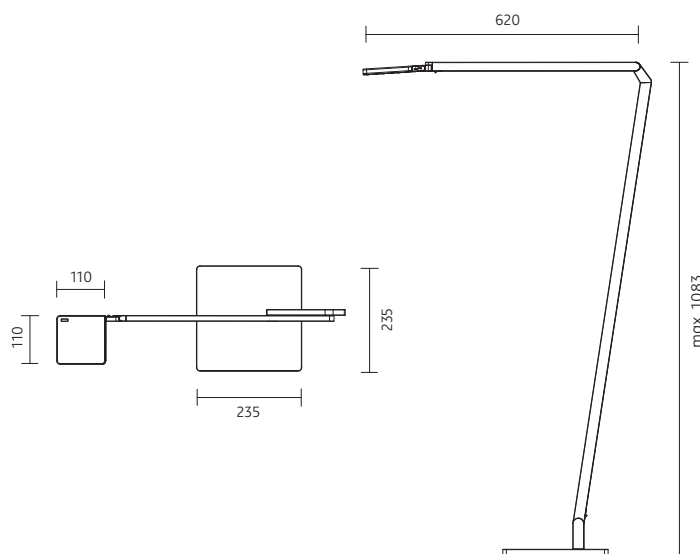

ROXXANE HOME

Leseleuchte / reading luminaire

MONTAGE / MOUNTING

nimbus^x

1 2

3

010-135 . 009-155 . 010-136
010-137 . 009-151 . 010-138
010-139 . 008-922 . 010-140
010-847 . 009-159 . 010-849

230 V ~ / 50 Hz
230 V AC / 50 Hz

Leistungsdaten siehe Typenschild !
Performance data see rating label !

Schutzart IP 20
protection degree IP 20

Zur Vermeidung von Gefährdungen darf eine beschädigte äußere flexible Leitung dieser Leuchte ausschließlich vom Hersteller, seinem Servicevertreter oder einer vergleichbaren Fachkraft ausgetauscht werden !