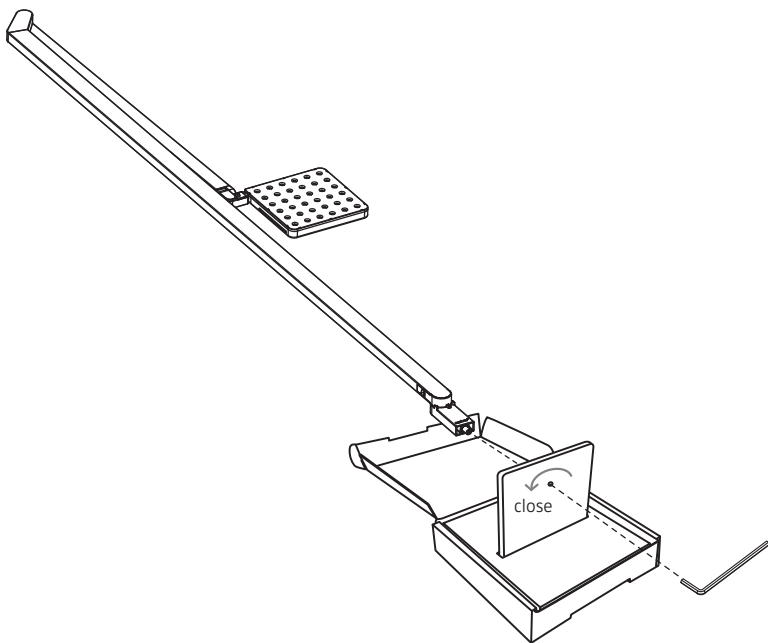

ROXXANE HOME

Leseleuchte / reading luminaire

MONTAGE / MOUNTING

nimbus^x

1 2

3

010-135 . 009-155 . 010-136
010-137 . 009-151 . 010-138
010-139 . 008-922 . 010-140
010-847 . 009-159 . 010-849

230 V ~ / 50 Hz
230 V AC / 50 Hz

Leistungsdaten siehe Typenschild !
Performance data see rating label !

Schutzart IP 20
protection degree IP 20

Zur Vermeidung von Gefährdungen darf eine beschädigte äußere flexible Leitung dieser Leuchte ausschließlich vom Hersteller, seinem Servicevertreter oder einer vergleichbaren Fachkraft ausgetauscht werden !

In order to avoid danger the outer flexible cable of this luminaire must be replaced only by the producer of the luminaire, his service representative or any similar qualified person !