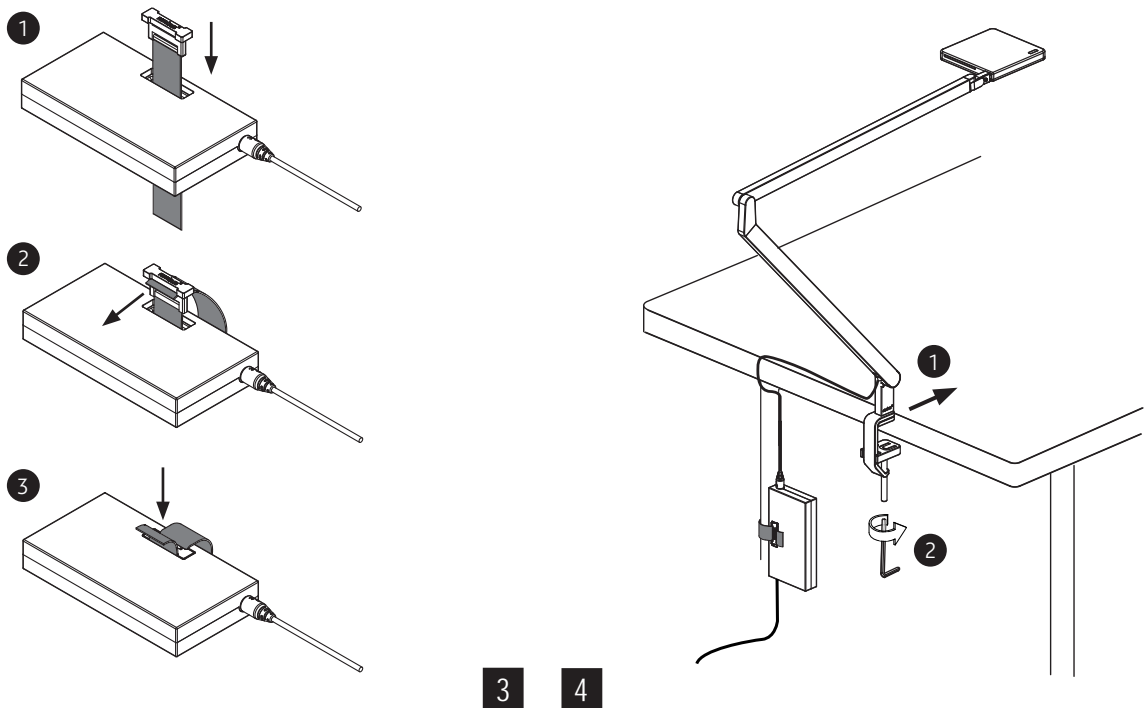

010-129 . 009-142 . 010-130
010-133 . 008-479 . 010-134
010-131 . 009-138 . 010-132
554-122 . 554-123 . 554-124
010-853 . 009-146 . 544-404

230 V ~ / 50 Hz
230 V AC / 50 Hz

Schutzart IP 20
protection degree IP 20

Leistungsdaten siehe Typenschild !
Performance data see rating label !