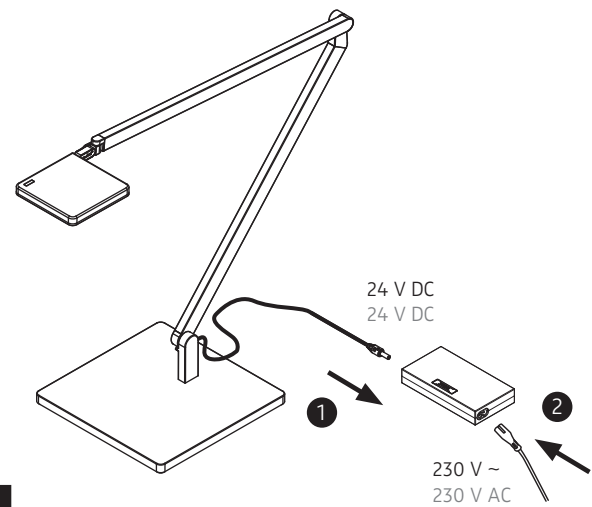

ROXXANE HOME

Tischleuchte / desk luminaire

nimbus^x

MONTAGE / MOUNTING

Zubehör:

(A) Fußplatte / base plate
009-186 weiß / white
009-184 silber / silver
009-182 schwarz / black
554-133 bronze / bronze
009-188 sonder / custom

(B) Tischklemme / table clamp
008-768

Zur Vermeidung von Gefährdungen darf eine beschädigte äußere flexible Leitung dieser Leuchte ausschließlich vom Hersteller, seinem Servicevertreter oder einer vergleichbaren Fachkraft ausgetauscht werden !

In order to avoid danger the outer flexible cable of this luminaire must be replaced only by the producer of the luminaire, his service representative or any similar qualified person !

010-129 . 009-142 . 010-130
 010-133 . 008-479 . 010-134
 010-131 . 009-138 . 010-132
 554-122 . 554-123 . 554-124
 010-853 . 009-146 . 544-404