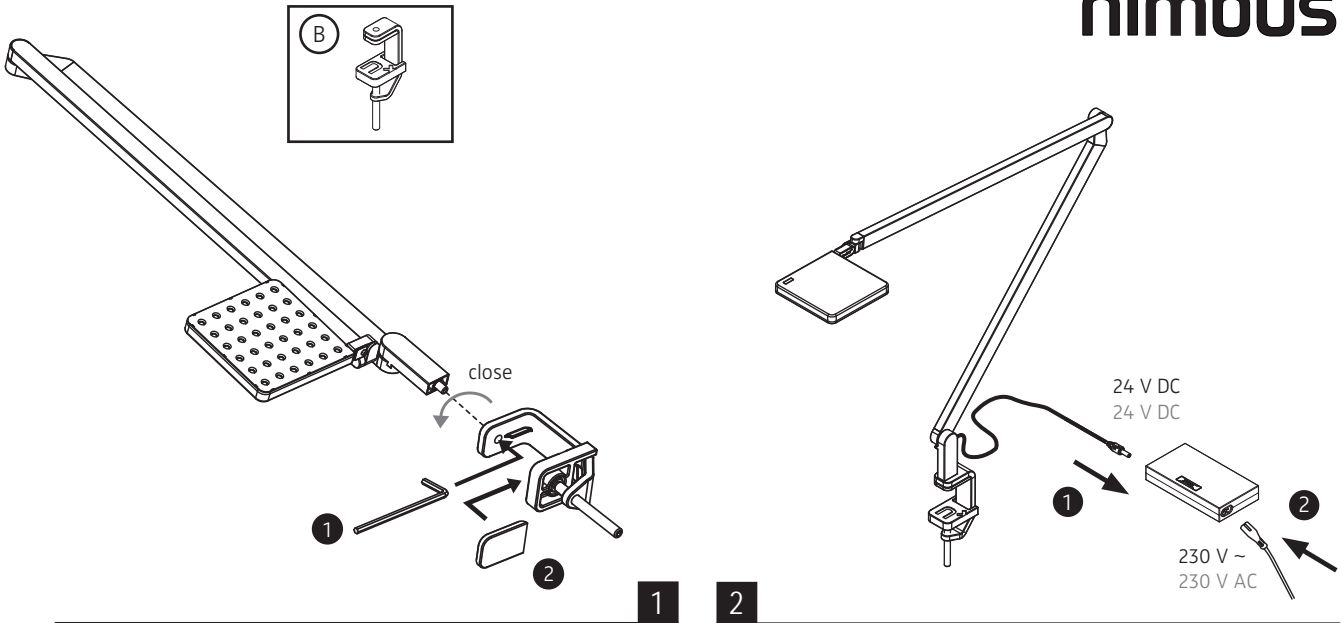

010-129 . 009-142 . 010-130
010-133 . 008-479 . 010-134
010-131 . 009-138 . 010-132
554-122 . 554-123 . 554-124
010-853 . 009-146 . 544-404

230 V ~ / 50 Hz
230 V AC / 50 Hz

Schutzart IP 20
protection degree IP 20

Leistungsdaten siehe Typenschild !
Performance data see rating label !