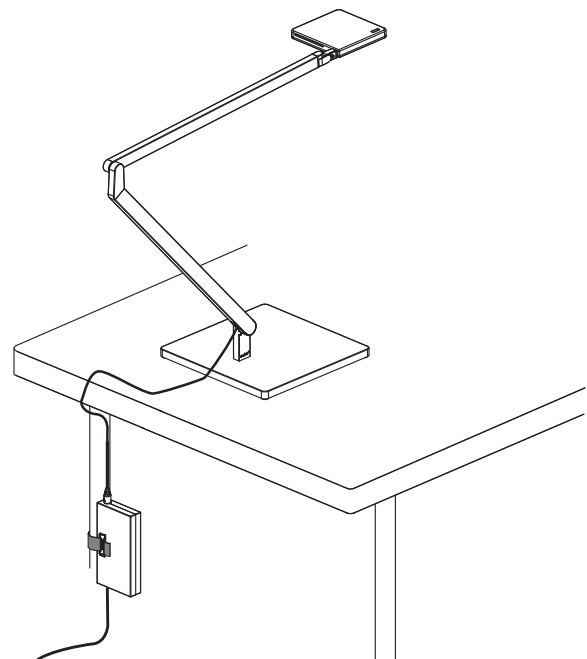

ROXXANE HOME

Tischleuchte / desk luminaire

nimbus^x

MONTAGE / MOUNTING

Zubehör:

(A) Fußplatte / base plate
009-186 weiß / white
009-184 silber / silver
009-182 schwarz / black
554-133 bronze / bronze
009-188 sonder / custom

(B) Tischklemme / table clamp
008-768

Zur Vermeidung von Gefährdungen darf eine beschädigte äußere flexible Leitung dieser Leuchte ausschließlich vom Hersteller, seinem Servicevertreter oder einer vergleichbaren Fachkraft ausgetauscht werden !