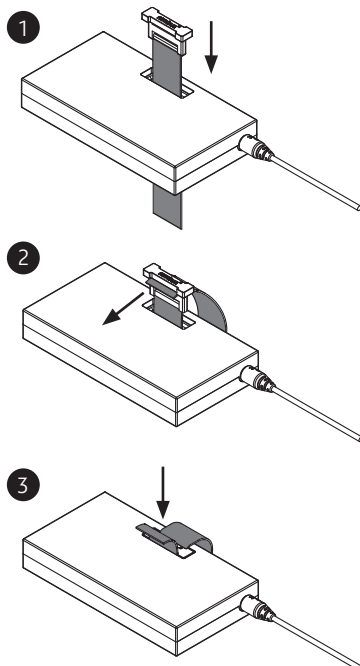

ROXXANE HOME

Tischleuchte / desk luminaire

nimbus^x

MONTAGE / MOUNTING

Zubehör:

(A) Fußplatte / base plate
009-186 weiß / white
009-184 silber / silver
009-182 schwarz / black
554-133 bronze / bronze
009-188 sonder / custom

(B) Tischklemme / table clamp
008-768

Zur Vermeidung von Gefährdungen darf eine beschädigte äußere flexible Leitung dieser Leuchte ausschließlich vom Hersteller, seinem Servicevertreter oder einer vergleichbaren Fachkraft ausgetauscht werden !