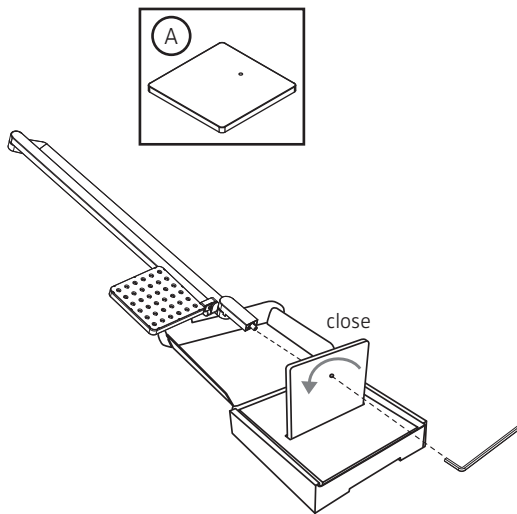

ROXXANE HOME

Tischleuchte / desk luminaire

nimbus^x

MONTAGE / MOUNTING

Zubehör:

(A) Fußplatte / base plate
009-186 weiß / white
009-184 silber / silver
009-182 schwarz / black
554-133 bronze / bronze
009-188 sonder / custom

(B) Tischklemme / table clamp
008-768

Zur Vermeidung von Gefährdungen darf eine beschädigte äußere flexible Leitung dieser Leuchte ausschließlich vom Hersteller, seinem Servicevertreter oder einer vergleichbaren Fachkraft ausgetauscht werden !