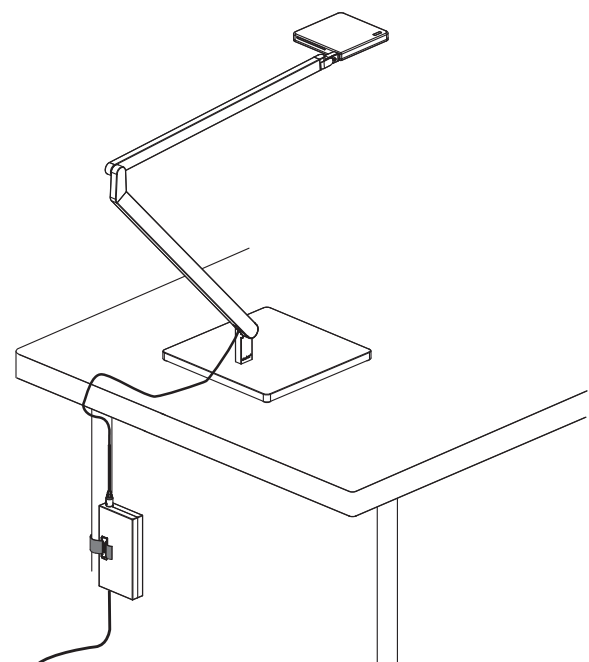

dimensions:

620 x 537 x 110 mm

materials:

profile: aluminium,
hinges: zinc die-cast,
flexible supply cord from converter to luminaire,
black, round profile, length 1,5 m

weight:

700 grams

power supply:

7,5 W / 230 volts AC / 50 Hz / energy efficiency class A

(B) Tischklemme / table clamp
008-768

1

2

3

4

Zur Vermeidung von Gefährdungen darf eine beschädigte äußere flexible Leitung dieser Leuchte ausschließlich vom Hersteller, seinem Servicevertreter oder einer vergleichbaren Fachkraft ausgetauscht werden !