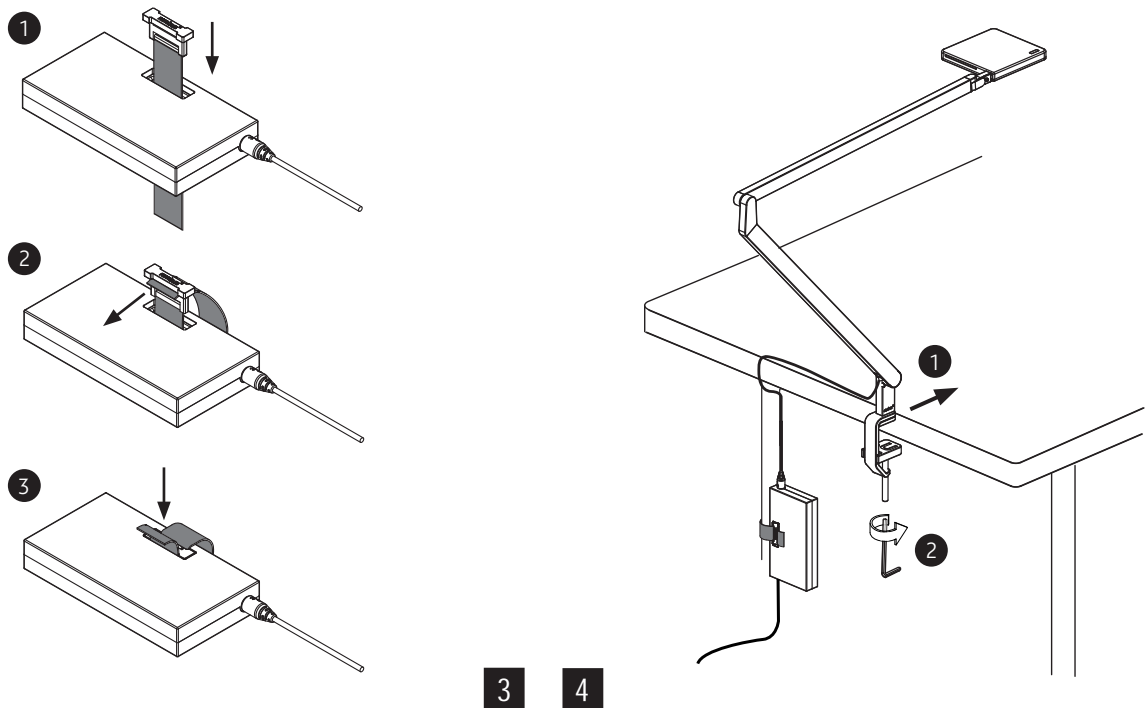

010-129 . 009-142 . 010-130
010-133 . 008-479 . 010-134
010-131 . 009-138 . 010-132
554-122 . 554-123 . 554-124
010-853 . 009-146 . 544-404

230 V ~ / 50 Hz
230 V AC / 50 Hz

Schutzart IP 20
protection degree IP 20

Leistungsdaten siehe Typenschild !
Performance data see rating label !