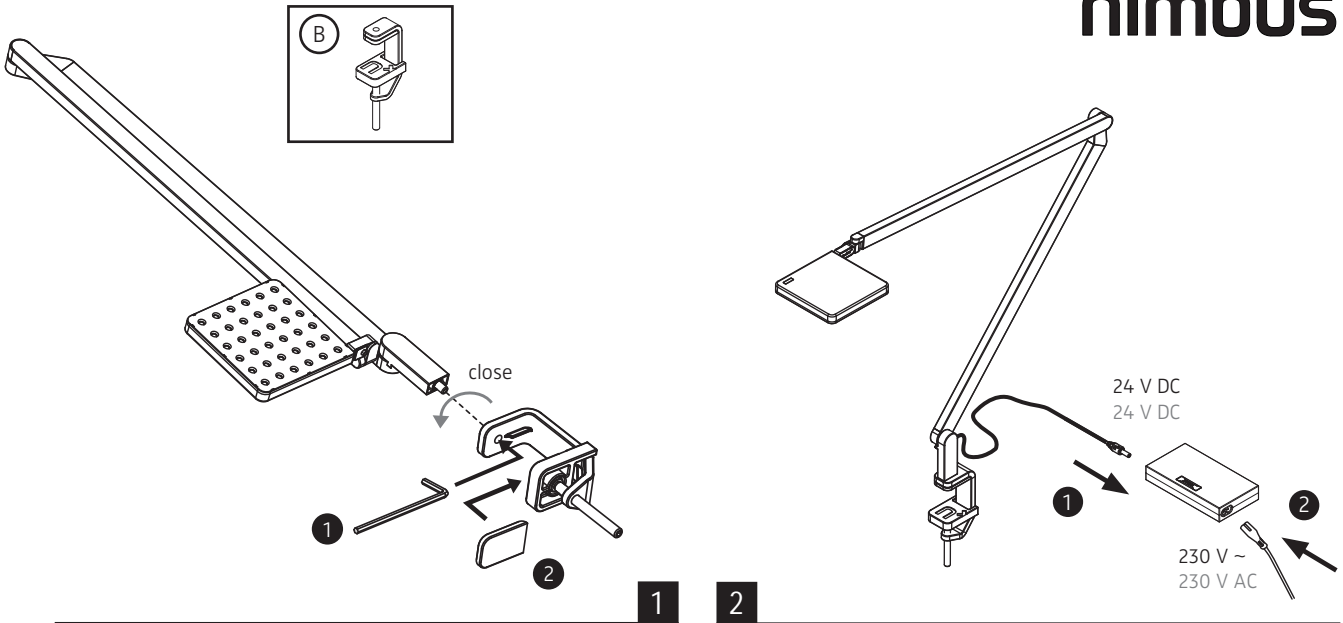

dimensions:

620 x 537 x 110 mm

materials:

profile: aluminium,
hinges: zinc die-cast,
flexible supply cord from converter to luminaire,
black, round profile, length 1,5 m

weight:

700 grams

power supply:

7,5 W / 230 volts AC / 50 Hz / energy efficiency class A

(B) Tischklemme / table clamp
008-768

1

2

3

4

Zur Vermeidung von Gefährdungen darf eine beschädigte äußere flexible Leitung dieser Leuchte ausschließlich vom Hersteller, seinem Servicevertreter oder einer vergleichbaren Fachkraft ausgetauscht werden !

In order to avoid danger the outer flexible cable of this luminaire must be replaced only by the producer of the luminaire, his service representative or any similar qualified person !

010-129 . 009-142 . 010-130
 010-133 . 008-479 . 010-134
 010-131 . 009-138 . 010-132
 554-122 . 554-123 . 554-124
 010-853 . 009-146 . 544-404