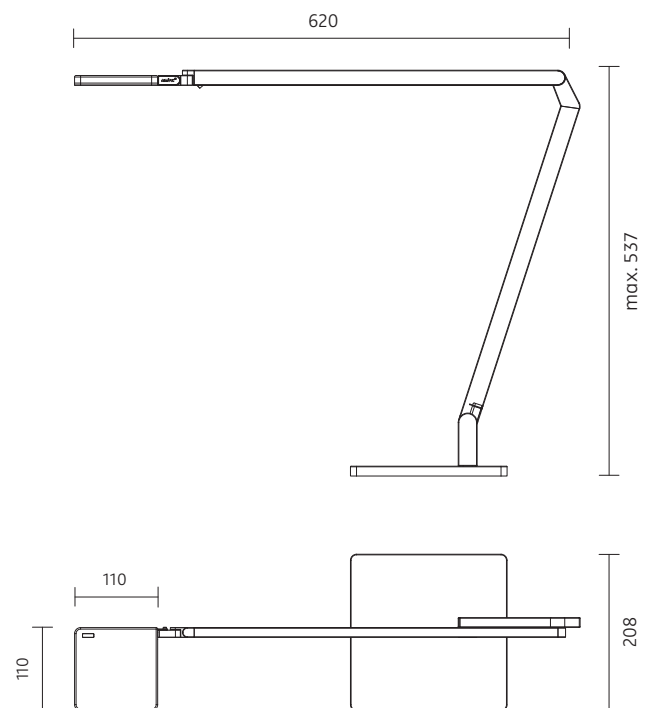

Material:

Profil: Aluminium,
Scharniere: Zink-Druckguss,
flexible Zuleitung von Konverter zu Leuchte,
schwarz, runder Querschnitt, Länge 1,5 m

Gewicht:

700 Gramm

Anschluss-Leistung:

7,5 W / 230 V ~ / 50 Hz / Energieeffizienzklasse A

dimensions:

620 x 537 x 110 mm

materials:

profile: aluminium,
hinges: zinc die-cast,
flexible supply cord from converter to luminaire,
black, round profile, length 1,5 m

weight:

700 grams

power supply:

7,5 W / 230 volts AC / 50 Hz / energy efficiency class A

number of LED:

36 pcs

degree of protection:

IP 20

luminous flux:

413 lm

directional characteristics:

wide beam

LICHTVERTEILUNGSKURVE UND ABSTRAHLCHARAKTERISTIK LIGHT DISTRIBUTION CURVE AND DIRECTIONAL CHARACTERISTICS

Lichtberechnungsdaten (EULUMDAT) unter www.nimbus-group.com

ISOMETRIE UND ABMESSUNGEN / SIZES

ROXXANE HOME