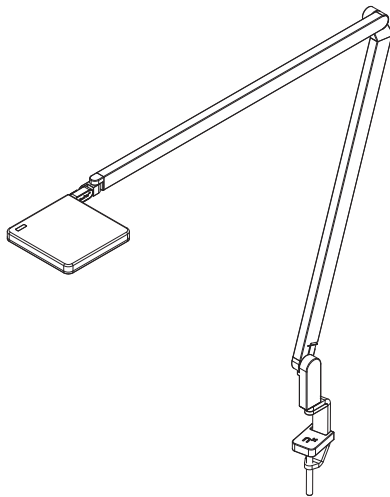

ISOMETRIE UND ABMESSUNGEN / SIZES