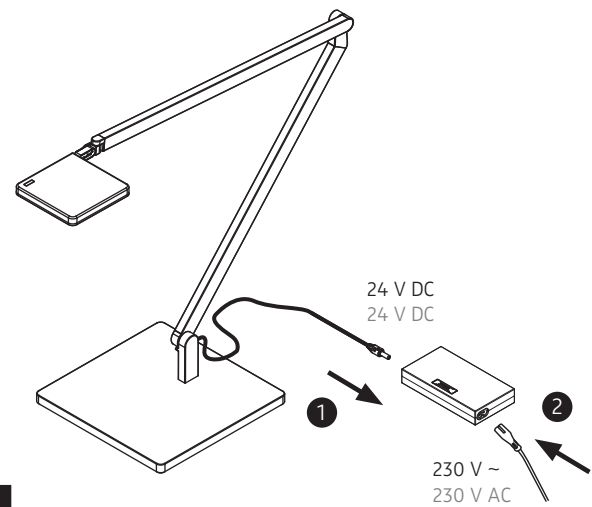

Material:

Profil: Aluminium,
Scharniere: Zink-Druckguss,
flexible Zuleitung von Konverter zu Leuchte,
schwarz, runder Querschnitt, Länge 1,5 m

Gewicht:

700 Gramm

Anschluss-Leistung:

7,5 W / 230 V ~ / 50 Hz / Energieeffizienzklasse A

dimensions:

620 x 537 x 110 mm

materials:

profile: aluminium,
hinges: zinc die-cast,
flexible supply cord from converter to luminaire,
black, round profile, length 1,5 m

weight:

700 grams

power supply:

7,5 W / 230 volts AC / 50 Hz / energy efficiency class A

LICHTVERTEILUNGSKURVE UND ABSTRAHLCHARAKTERISTIK LIGHT DISTRIBUTION CURVE AND DIRECTIONAL CHARACTERISTICS

Lichtberechnungsdaten (EULUMDAT) unter www.nimbus-group.com

ISOMETRIE UND ABMESSUNGEN / SIZES

ROXXANE HOME

(B) Tischklemme / table clamp
008-768

1

2

3

4

Zur Vermeidung von Gefährdungen darf eine beschädigte äußere flexible Leitung dieser Leuchte ausschließlich vom Hersteller, seinem Servicevertreter oder einer vergleichbaren Fachkraft ausgetauscht werden !