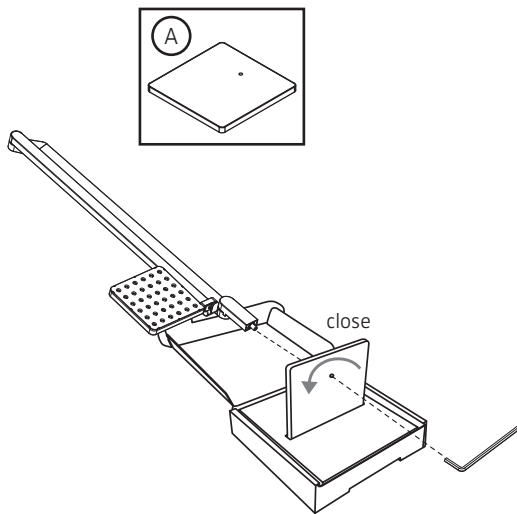

LICHTVERTEILUNGSKURVE UND ABSTRAHLCHARAKTERISTIK LIGHT DISTRIBUTION CURVE AND DIRECTIONAL CHARACTERISTICS

Lichtberechnungsdaten (EULUMDAT) unter www.nimbus-group.com

ISOMETRIE UND ABMESSUNGEN / SIZES

ROXXANE HOME

(B) Tischklemme / table clamp
008-768

1

2

3

4

Zur Vermeidung von Gefährdungen darf eine beschädigte äußere flexible Leitung dieser Leuchte ausschließlich vom Hersteller, seinem Servicevertreter oder einer vergleichbaren Fachkraft ausgetauscht werden !