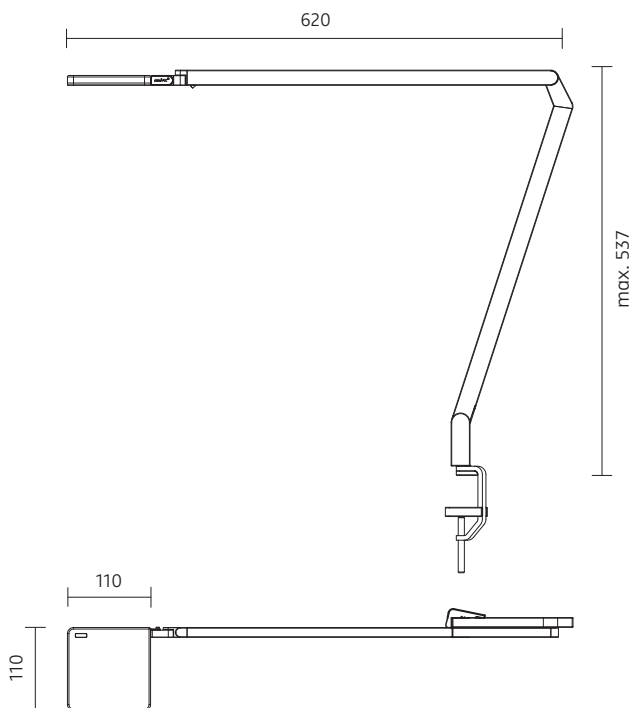

Material:

Profil: Aluminium,
Scharniere: Zink-Druckguss,
flexible Zuleitung von Konverter zu Leuchte,
schwarz, runder Querschnitt, Länge 1,5 m

Gewicht:

700 Gramm

Anschluss-Leistung:

7,5 W / 230 V ~ / 50 Hz / Energieeffizienzklasse A

dimensions:

620 x 537 x 110 mm

materials:

profile: aluminium,
hinges: zinc die-cast,
flexible supply cord from converter to luminaire,
black, round profile, length 1,5 m

weight:

700 grams

power supply:

7,5 W / 230 volts AC / 50 Hz / energy efficiency class A

number of LED:

36 pcs

degree of protection:

IP 20

luminous flux:

413 lm

directional characteristics:

wide beam

LICHTVERTEILUNGSKURVE UND ABSTRAHLCHARAKTERISTIK LIGHT DISTRIBUTION CURVE AND DIRECTIONAL CHARACTERISTICS

Lichtberechnungsdaten (EULUMDAT) unter www.nimbus-group.com

ISOMETRIE UND ABMESSUNGEN / SIZES

ROXXANE HOME