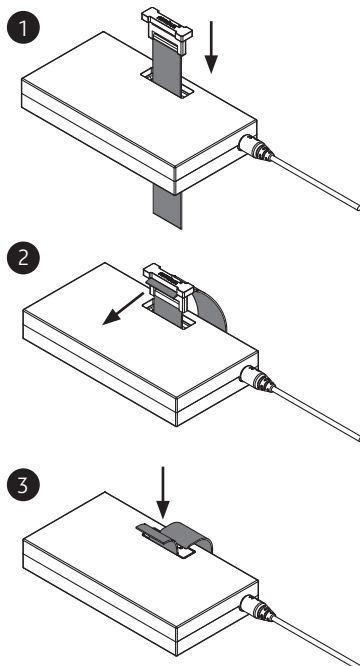

dimensions:

620 x 537 x 110 mm

materials:

profile: aluminium,
hinges: zinc die-cast,
flexible supply cord from converter to luminaire,
black, round profile, length 1,5 m

weight:

700 grams

power supply:

7,5 W / 230 volts AC / 50 Hz / energy efficiency class A

LICHTVERTEILUNGSKURVE UND ABSTRAHLCHARAKTERISTIK LIGHT DISTRIBUTION CURVE AND DIRECTIONAL CHARACTERISTICS

Lichtberechnungsdaten (EULUMDAT) unter www.nimbus-group.com

ISOMETRIE UND ABMESSUNGEN / SIZES

ROXXANE HOME

Tischleuchte / desk luminaire

nimbus^x

MONTAGE / MOUNTING

Zubehör:

(A) Fußplatte / base plate
009-186 weiß / white
009-184 silber / silver
009-182 schwarz / black
554-133 bronze / bronze
009-188 sonder / custom

(B) Tischklemme / table clamp
008-768

1

2

3

4

Zur Vermeidung von Gefährdungen darf eine beschädigte äußere flexible Leitung dieser Leuchte ausschließlich vom Hersteller, seinem Servicevertreter oder einer vergleichbaren Fachkraft ausgetauscht werden !