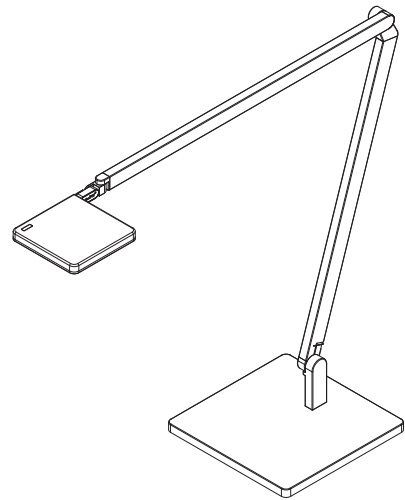

ISOMETRIE UND ABMESSUNGEN / SIZES