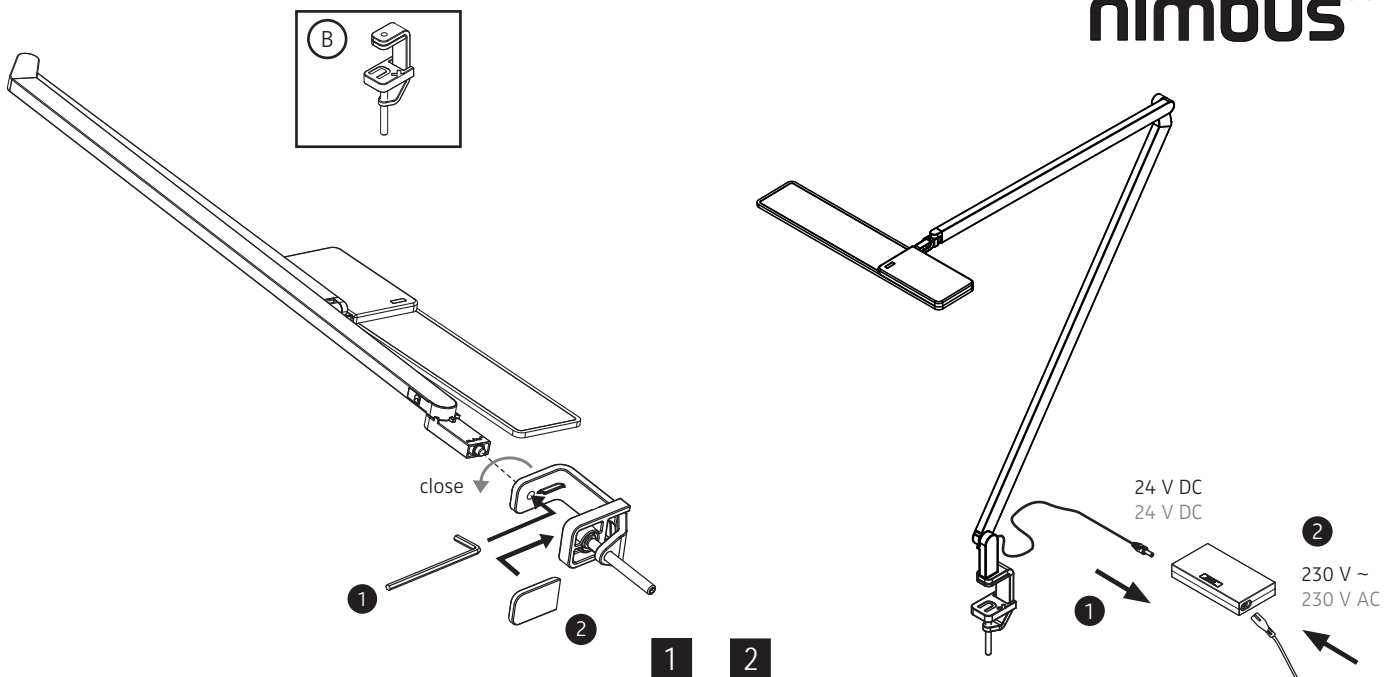

ROXXANE OFFICE

Tischleuchte / desk luminaire

nimbus^x

MONTAGE / MOUNTING

Zubehör:

A

Fußplatte / base plate
009-157 weiß / white
008-858 silber / silver
009-153 schwarz / black
010-514 NEON / NEON
554-131 bronze / bronze
009-825 sonder / custom

B Tischklemme / table clamp
008-768

Zur Vermeidung von Gefährdungen darf eine beschädigte äußere flexible Leitung dieser Leuchte ausschließlich vom Hersteller, seinem Servicevertreter oder einer vergleichbaren Fachkraft ausgetauscht werden !

In order to avoid danger the outer flexible cable of this luminaire must be replaced only by the producer of the luminaire, his service representative or any similar qualified person !

010-141 . 009-128 . 010-142
 010-145 . 009-124 . 010-146
 010-143 . 008-831 . 010-144
 546-320 . 010-509 . 546-124
 010-858 . 009-132 . 010-857