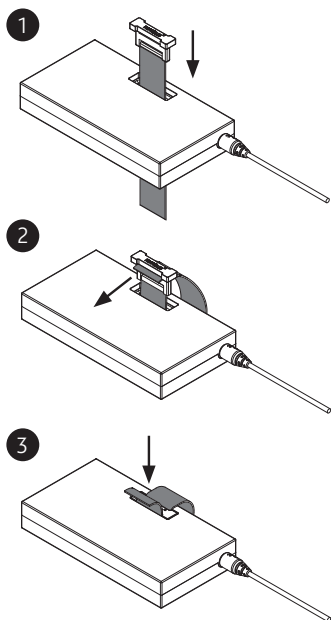

ROXXANE OFFICE

Tischleuchte / desk luminaire

nimbus^x

MONTAGE / MOUNTING

Zubehör:

A

Fußplatte / base plate
009-157 weiß / white
008-858 silber / silver
009-153 schwarz / black
010-514 NEON / NEON
554-131 bronze / bronze
009-825 sonder / custom

B Tischklemme / table clamp
008-768

Zur Vermeidung von Gefährdungen darf eine beschädigte äußere flexible Leitung dieser Leuchte ausschließlich vom Hersteller, seinem Servicevertreter oder einer vergleichbaren Fachkraft ausgetauscht werden !

In order to avoid danger the outer flexible cable of this luminaire must be replaced only by the producer of the luminaire, his service representative or any similar qualified person !

010-141 . 009-128 . 010-142
 010-145 . 009-124 . 010-146
 010-143 . 008-831 . 010-144
 546-320 . 010-509 . 546-124
 010-858 . 009-132 . 010-857