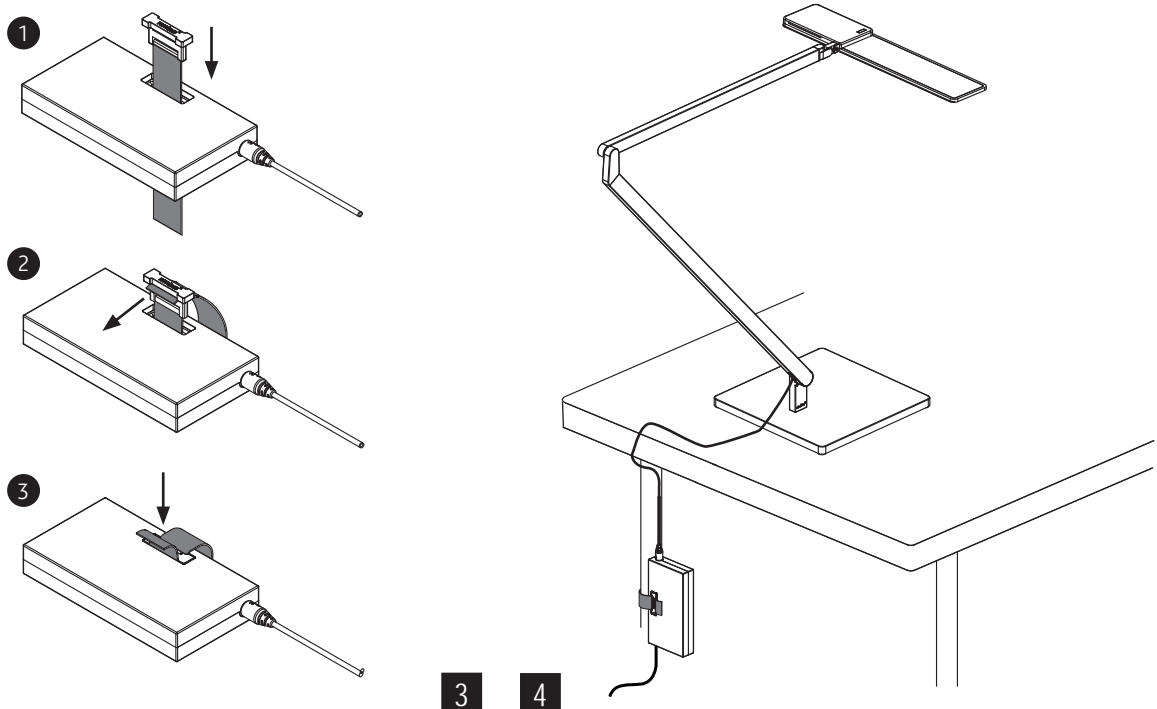

ROXXANE OFFICE

Tischleuchte / desk luminaire

nimbus^x

MONTAGE / MOUNTING

Zubehör:

A

Fußplatte / base plate
009-157 weiß / white
008-858 silber / silver
009-153 schwarz / black
010-514 NEON / NEON
554-131 bronze / bronze
009-825 sonder / custom

B Tischklemme / table clamp
008-768

Zur Vermeidung von Gefährdungen darf eine beschädigte äußere flexible Leitung dieser Leuchte ausschließlich vom Hersteller, seinem Servicevertreter oder einer vergleichbaren Fachkraft ausgetauscht werden !