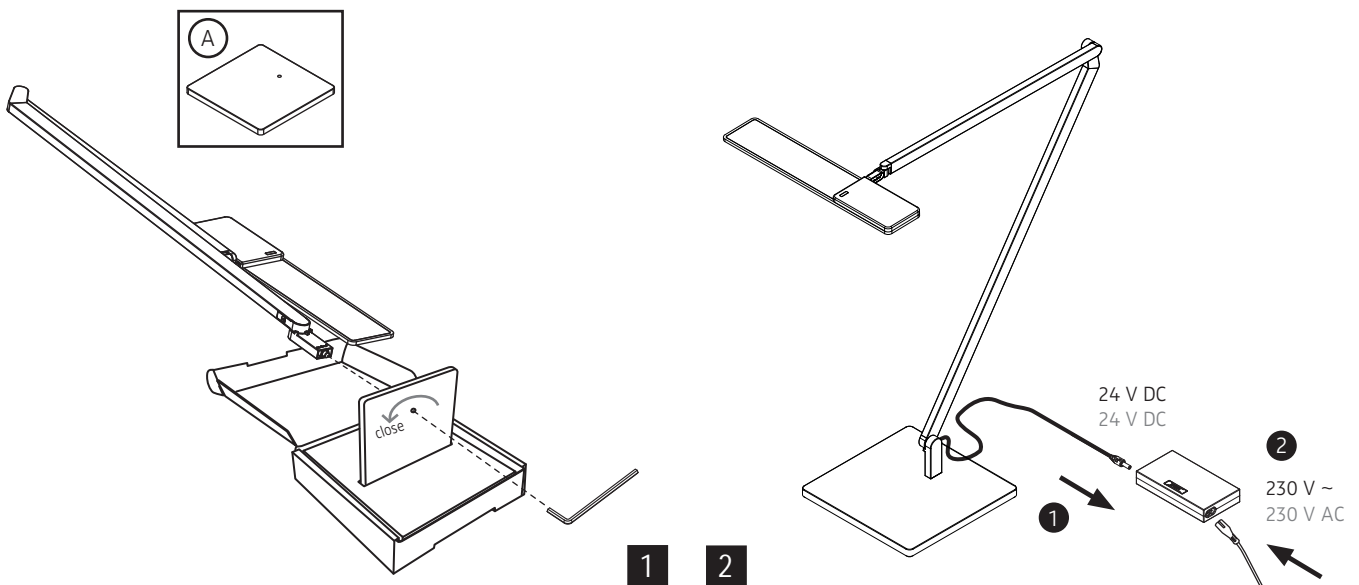

dimensions:

583 x 762 x 75 mm

materials:

profile: aluminium,
hinges: zinc die-cast,
flexible supply cord from converter to luminaire,
black, round profile, length 1,5 m

weight:

1100 grams

power supply:

15 W / 230 volts AC / 50 Hz / energy efficiency class A

LICHTVERTEILUNGSKURVE UND ABSTRAHLCHARAKTERISTIK LIGHT DISTRIBUTION CURVE AND DIRECTIONAL CHARACTERISTICS

Lichtberechnungsdaten (EULUMDAT) unter www.nimbus-group.com

ISOMETRIE UND ABMESSUNGEN / SIZES

ROXXANE OFFICE

Tischklemme / table clamp
008-768

Zur Vermeidung von Gefährdungen darf eine beschädigte äußere flexible Leitung dieser Leuchte ausschließlich vom Hersteller, seinem Servicevertreter oder einer vergleichbaren Fachkraft ausgetauscht werden !