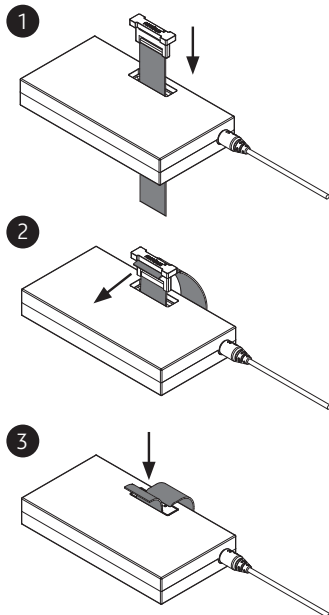

3

4

010-141 . 009-128 . 010.142
010-145 . 009-124 . 010-146
010-143 . 008-831 . 010-144
546-320 . 010-509 . 546-124
010-858 . 009-132 . 010-857

230 V ~ / 50 Hz
230 V AC / 50 Hz

Schutzart IP 20
protection degree IP 20

Leistungsdaten siehe Typenschild !
Performance data see rating label !