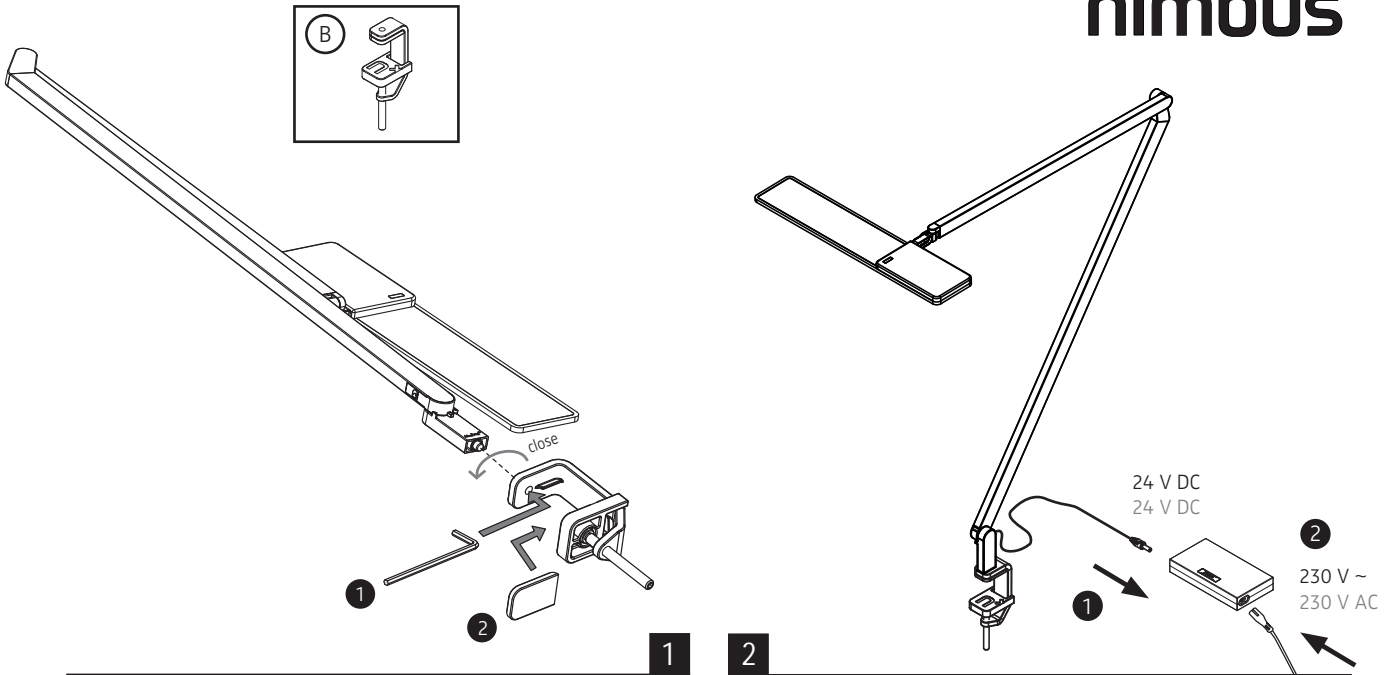

3

4

010-141 . 009-128 . 010.142
010-145 . 009-124 . 010-146
010-143 . 008-831 . 010-144
546-320 . 010-509 . 546-124
010-858 . 009-132 . 010-857

230 V ~ / 50 Hz
230 V AC / 50 Hz

Schutzart IP 20
protection degree IP 20

Leistungsdaten siehe Typenschild !
Performance data see rating label !