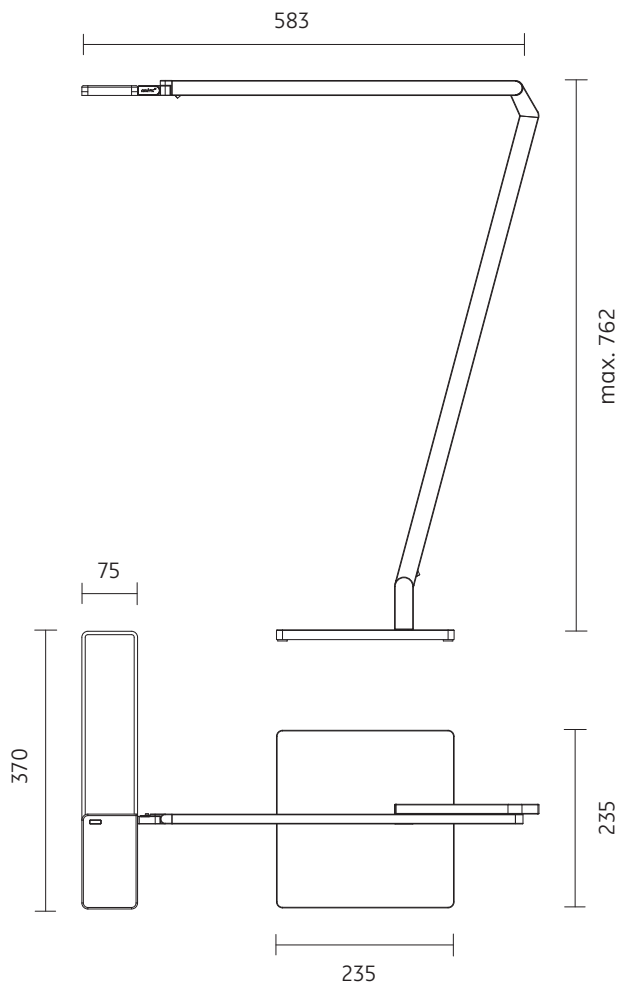

Profil: Aluminium,
Scharniere: Zink-Druckguss,
flexible Zuleitung von Konverter zu Leuchte,
schwarz, runder Querschnitt, Länge 1,5 m

Gewicht:

1100 Gramm

Anschluss-Leistung:

15 W / 230 V ~ / 50 Hz / Energieeffizienzklasse A

dimensions:

583 x 762 x 75 mm

materials:

profile: aluminium,
hinges: zinc die-cast,
flexible supply cord from converter to luminaire,
black, round profile, length 1,5 m

weight:

1100 grams

power supply:

15 W / 230 volts AC / 50 Hz / energy efficiency class A

number of LED:

84 pcs

degree of protection:

IP 20

luminous flux:

1005 lm

directional characteristics:

wide beam

LICHTVERTEILUNGSKURVE UND ABSTRAHLCHARAKTERISTIK LIGHT DISTRIBUTION CURVE AND DIRECTIONAL CHARACTERISTICS

Lichtberechnungsdaten (EULUMDAT) unter www.nimbus-group.com

ISOMETRIE UND ABMESSUNGEN / SIZES

ROXXANE OFFICE