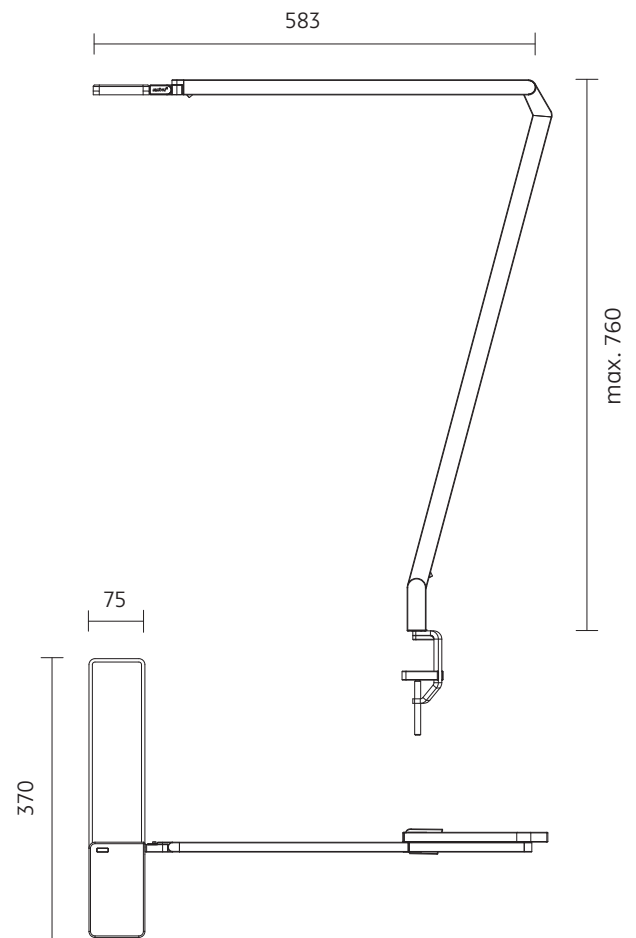

Profil: Aluminium,
Scharniere: Zink-Druckguss,
flexible Zuleitung von Konverter zu Leuchte,
schwarz, runder Querschnitt, Länge 1,5 m

Gewicht:

1100 Gramm

Anschluss-Leistung:

15 W / 230 V ~ / 50 Hz / Energieeffizienzklasse A

dimensions:

583 x 762 x 75 mm

materials:

profile: aluminium,
hinges: zinc die-cast,
flexible supply cord from converter to luminaire,
black, round profile, length 1,5 m

weight:

1100 grams

power supply:

15 W / 230 volts AC / 50 Hz / energy efficiency class A

number of LED:

84 pcs

degree of protection:

IP 20

luminous flux:

1005 lm

directional characteristics:

wide beam

LICHTVERTEILUNGSKURVE UND ABSTRAHLCHARAKTERISTIK LIGHT DISTRIBUTION CURVE AND DIRECTIONAL CHARACTERISTICS

Lichtberechnungsdaten (EULUMDAT) unter www.nimbus-group.com

ISOMETRIE UND ABMESSUNGEN / SIZES

ROXXANE OFFICE