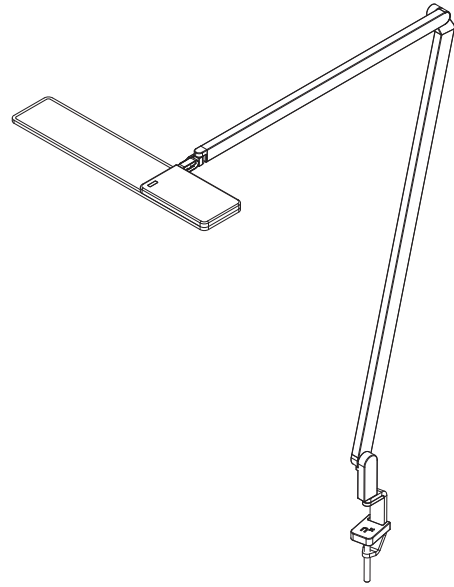

ISOMETRIE UND ABMESSUNGEN / SIZES