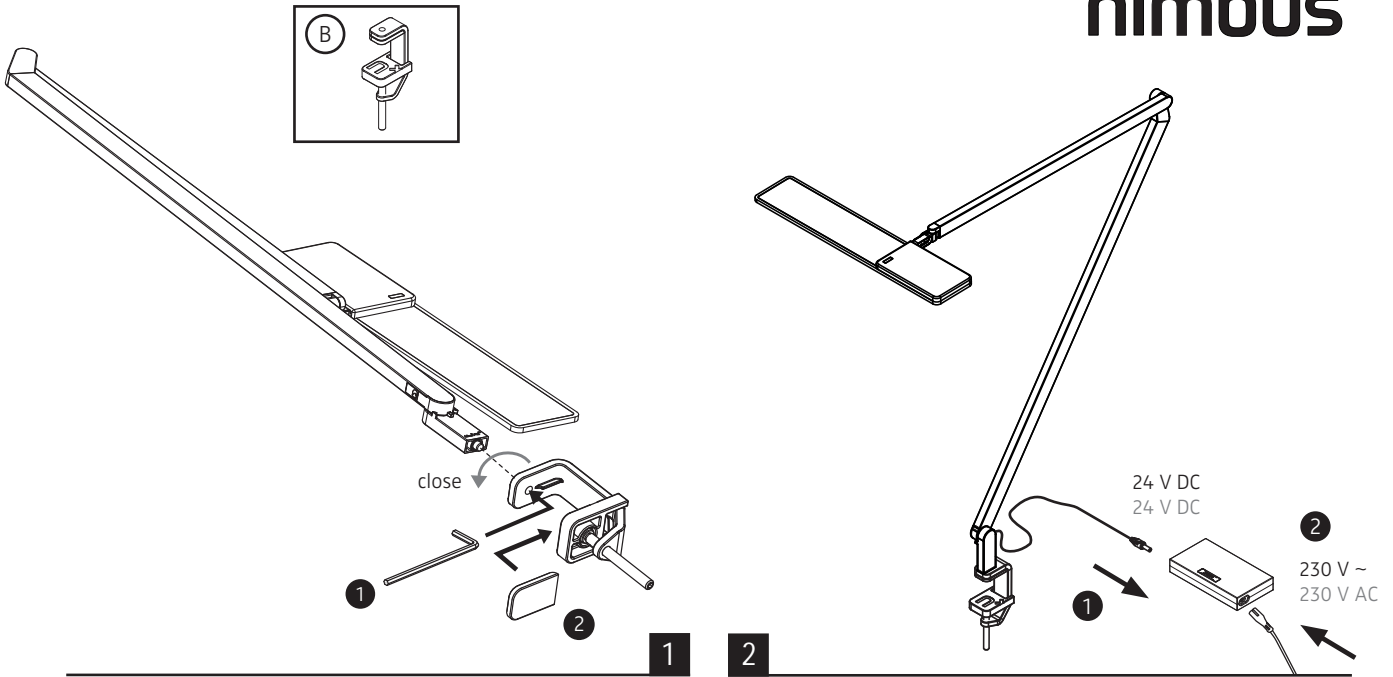

3

4

010-141 . 009-128 . 010-142
010-145 . 009-124 . 010-146
010-143 . 008-831 . 010-144
546-320 . 010-509 . 546-124
010-858 . 009-132 . 010-857

230 V ~ / 50 Hz
230 V AC / 50 Hz

Schutzart IP 20
protection degree IP 20

Leistungsdaten siehe Typenschild !
Performance data see rating label !