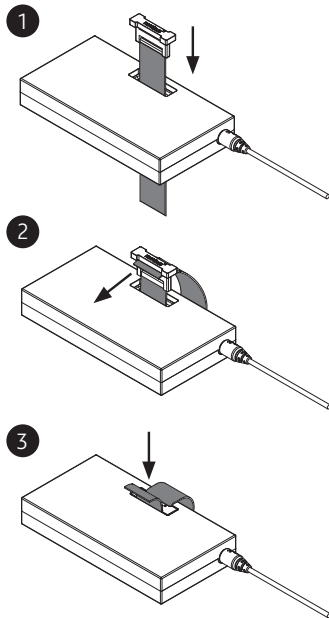

3

4

010-141 . 009-128 . 010-142
010-145 . 009-124 . 010-146
010-143 . 008-831 . 010-144
546-320 . 010-509 . 546-124
010-858 . 009-132 . 010-857

230 V ~ / 50 Hz
230 V AC / 50 Hz

Schutzart IP 20
protection degree IP 20

Leistungsdaten siehe Typenschild !
Performance data see rating label !