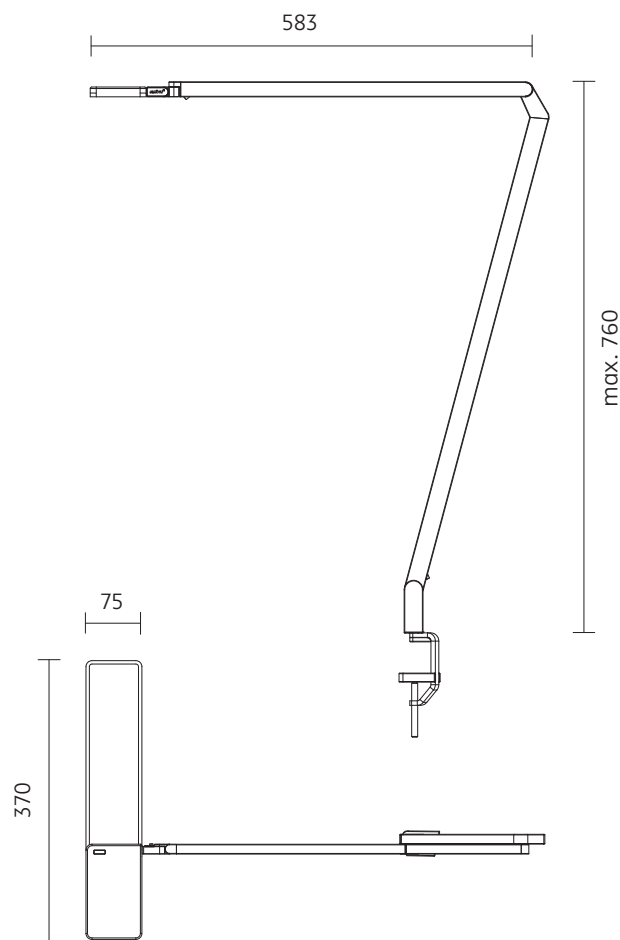

Material:

Profil: Aluminium,
Scharniere: Zink-Druckguss,
flexible Zuleitung von Konverter zu Leuchte,
schwarz, runder Querschnitt, Länge 1,5 m

Gewicht:

1100 Gramm

Anschluss-Leistung:

15 W / 230 V ~ / 50 Hz / Energieeffizienzklasse A

dimensions:

583 x 762 x 75 mm

materials:

profile: aluminium,
hinges: zinc die-cast,
flexible supply cord from converter to luminaire,
black, round profile, length 1,5 m

weight:

1100 grams

power supply:

15 W / 230 volts AC / 50 Hz / energy efficiency class A

number of LED:

84 pcs

degree of protection:

IP 20

luminous flux:

1005 lm

directional characteristics:

wide beam

LICHTVERTEILUNGSKURVE UND ABSTRAHLCHARAKTERISTIK LIGHT DISTRIBUTION CURVE AND DIRECTIONAL CHARACTERISTICS

Lichtberechnungsdaten (EULUMDAT) unter www.nimbus-group.com

ISOMETRIE UND ABMESSUNGEN / SIZES

ROXXANE OFFICE