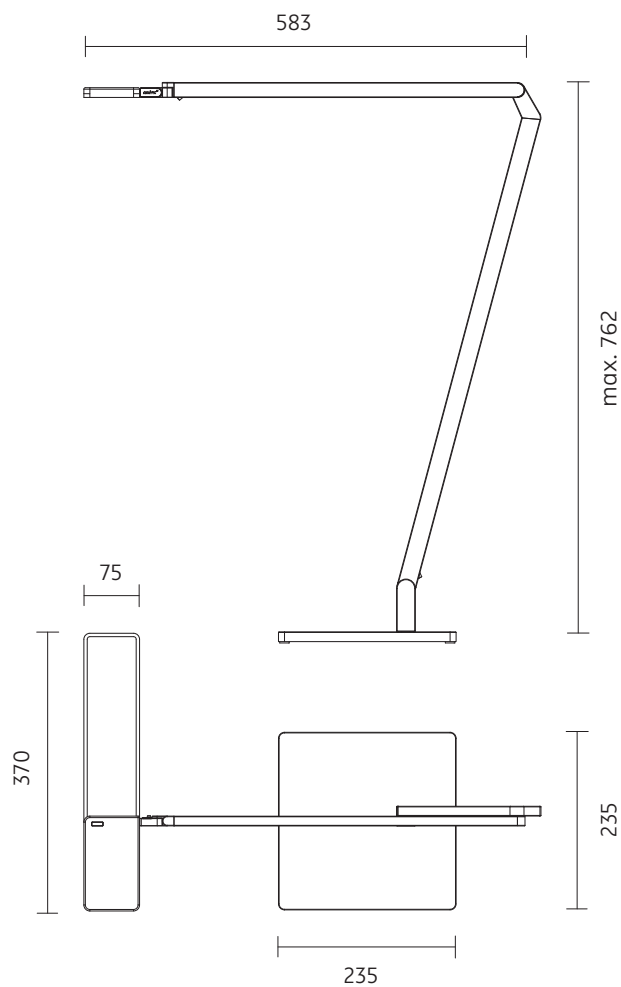

Material:

Profil: Aluminium,
Scharniere: Zink-Druckguss,
flexible Zuleitung von Konverter zu Leuchte,
schwarz, runder Querschnitt, Länge 1,5 m

Gewicht:

1100 Gramm

Anschluss-Leistung:

15 W / 230 V ~ / 50 Hz / Energieeffizienzklasse A

dimensions:

583 x 762 x 75 mm

materials:

profile: aluminium,
hinges: zinc die-cast,
flexible supply cord from converter to luminaire,
black, round profile, length 1,5 m

weight:

1100 grams

power supply:

15 W / 230 volts AC / 50 Hz / energy efficiency class A

number of LED:

84 pcs

degree of protection:

IP 20

luminous flux:

1005 lm

directional characteristics:

wide beam

LICHTVERTEILUNGSKURVE UND ABSTRAHLCHARAKTERISTIK LIGHT DISTRIBUTION CURVE AND DIRECTIONAL CHARACTERISTICS

Lichtberechnungsdaten (EULUMDAT) unter www.nimbus-group.com

ISOMETRIE UND ABMESSUNGEN / SIZES

ROXXANE OFFICE