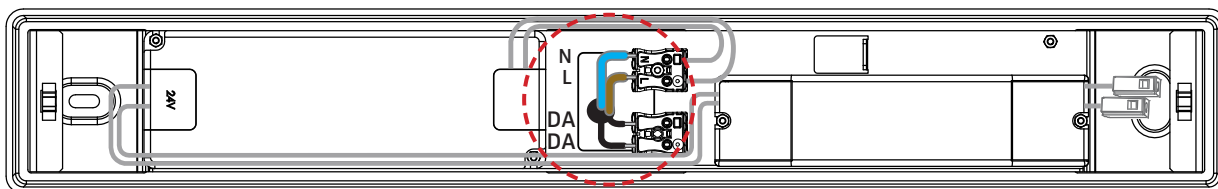

Schutzart IP 20
protection degree IP 20

③ 546-882 - Konverter in separatem Gehäuse, DALI - switchDim / converter in separate housing, DALI - switchDim

Anschluss an 230 V ~ und DALI Steuerleitung / connection to 230 V AC and DALI control wires