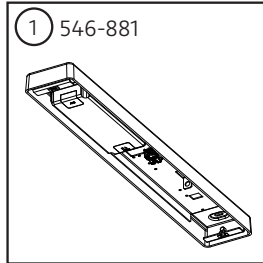

MODUL L 112 LED.next

Deckenaufbauleuchte zur Montage an Konvertereinheit
ceiling luminaire for mounting on converter unit

nimbus^x

MONTAGE / MOUNTING

546-908 . 546-651 . 546-906

Montage und Betrieb der Leuchte nur in Innenräumen!
Mounting and use of luminaire only indoors!

Zubehör:
accessory:

230 V ~

Der elektrische Anschluss darf nur vom Fachmann ausgeführt werden!
Must be installed by a qualified electrician only!