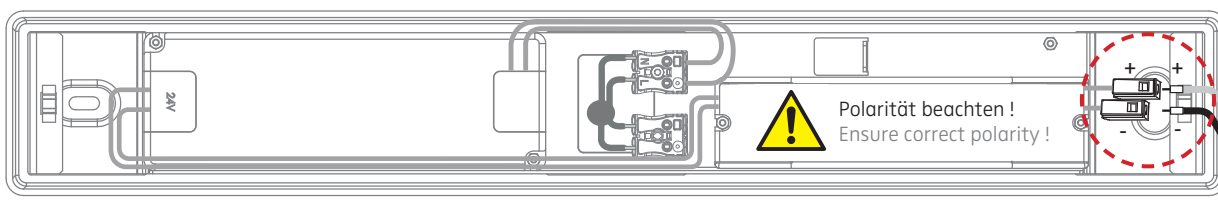

Schutzart IP 20
protection degree IP 20

③ 546-882 - Konverter in separatem Gehäuse, DALI - switchDim / converter in separate housing, DALI - switchDim

Anschluss an 230 V ~ und DALI Steuerleitung / connection to 230 V AC and DALI control wires

Anschluss an 230 V ~ und switchDim / connection to 230 V AC and switchDim

Anschluss der Leuchte mit 24 V / connecting the luminaire with 24 volts

Polarität beachten!
Ensure correct polarity!

weiß = Plus
schwarz = Minus
white = plus
black = minus