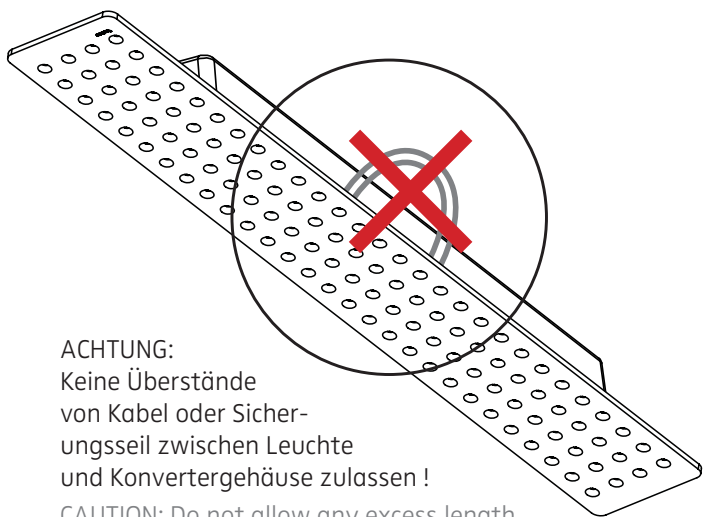

ACHTUNG:
Keine Überstände von Kabel oder Sicherungsseil zwischen Leuchte und Konvertergehäuse zulassen!
CAUTION: Do not allow any excess length of supply cable or security rope between luminaire and converter housing!

5

6