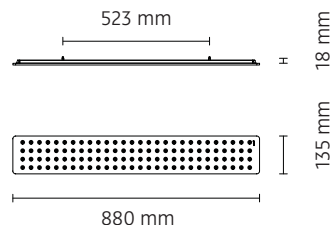

Die folgenden Schritte gelten für alle Baldachin-Varianten!
The following steps are valid for all versions of canopy!

Sicherungsseil in Öse einhängen.
Hook in safety rope into eyelet.

3

Click!
Click!
Click!
ACHTUNG:
Kabel und Sicherungsseil sauber in das Gehäuse führen, NICHT quetschen!
CAUTION:
Duct supply cables and security rope carefully into housing, do NOT pinch!

4

ACHTUNG:
Keine Überstände von Kabel oder Sicherungsseil zwischen Leuchte und Konvertergehäuse zulassen!
CAUTION: Do not allow any excess length of supply cable or security rope between luminaire and converter housing!

5

6

wieder öffnen
re-open

Maße mit Konvertereinheit 546-881, 546-650 oder 546-882 / sizes with converter unit 544-881, 546-650 or 546-882

546-908 . 546-651 . 546-906

24 V DC, Konstantspannung
24 V DC, constant voltage

Leistungsdaten siehe Typenschild!
Performance data see rating label!

Schutzart IP 20
protection degree IP 20