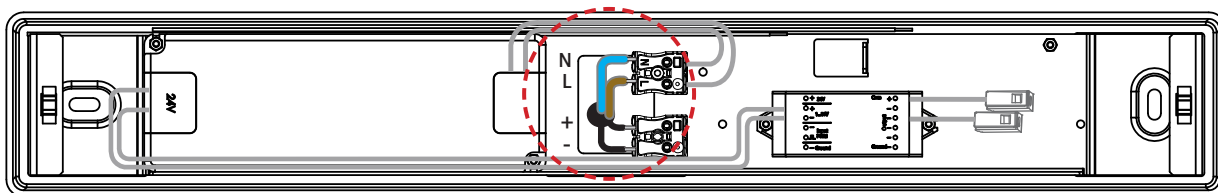

② 546-650 - Konverter in separatem Gehäuse, dimmbar 1-10 V / converter in separate housing, dimmable 1-10 V

Anschluss an 230 V ~ und Steuerleitung / connection to 230 V AC and control wires

Anschluss der Leuchte mit 24 V / connecting the luminaire with 24 volts