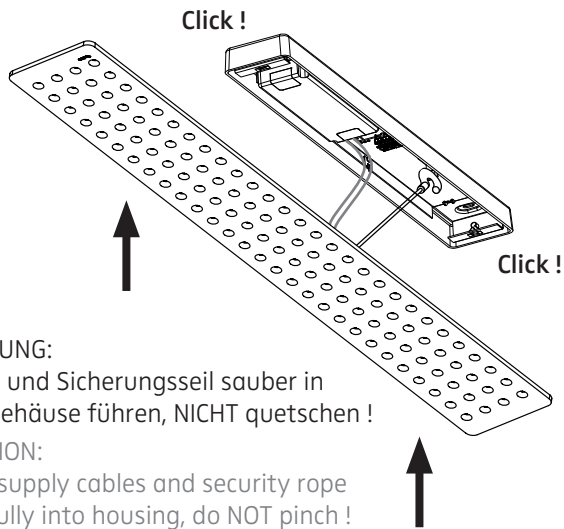

546-882: 230 V ~ / 50 - 60 Hz / sek. 24 V DC / max. 30 W
230 V AC / 50 - 60 Hz / sec. 24 V DC / max. 30 W

Schutzart IP 20
protection degree IP 20

Die folgenden Schritte gelten für alle Baldachin-Varianten!
The following steps are valid for all versions of canopy!

Sicherungsseil in Öse einhängen.
Hook in safety rope into eyelet.

3

Click!
Click!
Click!
ACHTUNG:
Kabel und Sicherungsseil sauber in das Gehäuse führen, NICHT quetschen!
CAUTION:
Duct supply cables and security rope carefully into housing, do NOT pinch!