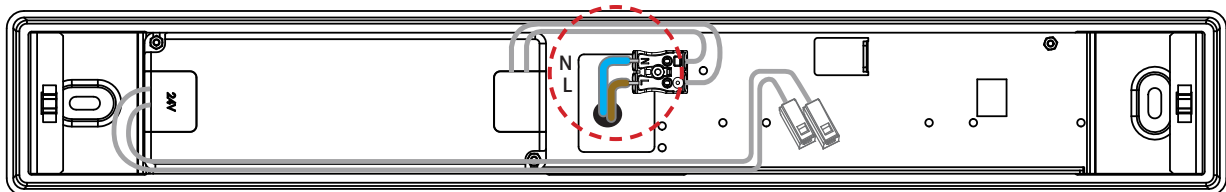

1 2

1 546-881 - Konverter in separatem Gehäuse, einfach schaltbar / converter in separate housing, switchable

Anschluss an 230 V ~ / connection to 230 V AC

Anschluss der Leuchte mit 24 V / connecting the luminaire with 24 volts