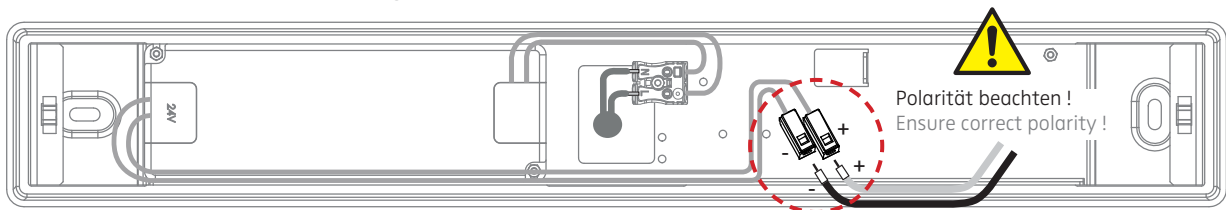

Eventuell vorhandenen Schutzleiter isolieren und im Gehäuse unterbringen!

Insulate possible PE-wire and place it inside the housing!

grün-gelb / green-yellow = PE
blau / blue = N
braun / brown = L
2 x schwarz = Dimmer-Steuerung
2 x black = control wires

1 2

1 546-881 - Konverter in separatem Gehäuse, einfach schaltbar / converter in separate housing, switchable

Anschluss an 230 V ~ / connection to 230 V AC

Anschluss der Leuchte mit 24 V / connecting the luminaire with 24 volts