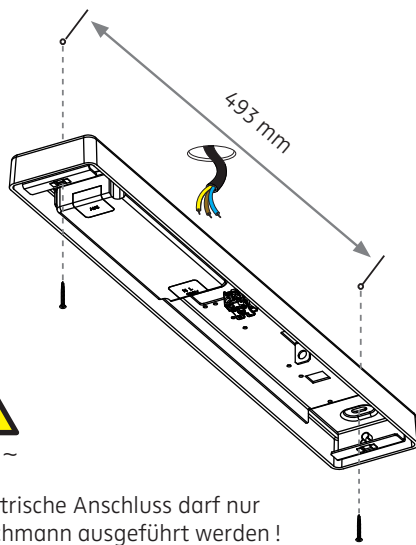

MODUL L 112 LED.next

Deckenaufbauleuchte zur Montage an Konvertereinheit
ceiling luminaire for mounting on converter unit

nimbus^x

MONTAGE / MOUNTING

546-908 . 546-651 . 546-906

Montage und Betrieb der Leuchte nur in Innenräumen!
Mounting and use of luminaire only indoors!

Zubehör:
accessory:

230 V ~

Der elektrische Anschluss darf nur vom Fachmann ausgeführt werden!
Must be installed by a qualified electrician only!

Deckenauslass stromlos schalten!

Die mitgelieferten Silikonschläuche auf die Länge X kürzen und jeweils einen über die Einzeladern N und L (und über die Steuerleitungen für Taster-Dimmung) schieben.

Disconnect ceiling outlet from mains!

Shorten the silicone sleeves supplied to a length of X and place one over the individual wires marked N and L (as well as over control wires for push button operation).