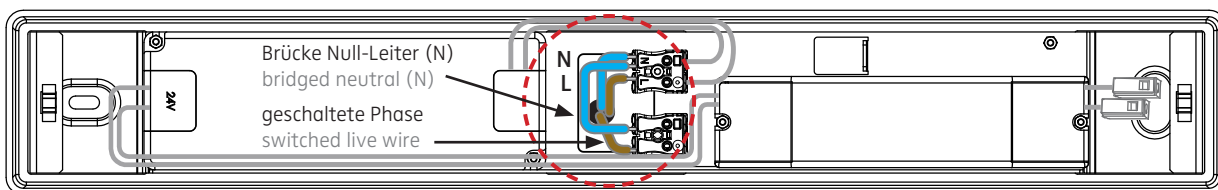

Anschluss der Leuchte mit 24 V / connecting the luminaire with 24 volts