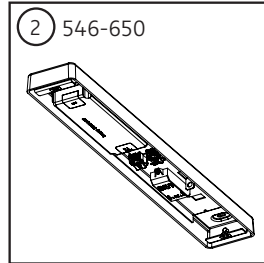

MODUL L 112 LED.next

Deckenaufbauleuchte zur Montage an Konvertereinheit
ceiling luminaire for mounting on converter unit

nimbus^x

MONTAGE / MOUNTING

546-908 . 546-651 . 546-906

Montage und Betrieb der Leuchte nur in Innenräumen!
Mounting and use of luminaire only indoors!

Zubehör:
accessory:

230 V ~

Der elektrische Anschluss darf nur vom Fachmann ausgeführt werden!
Must be installed by a qualified electrician only!