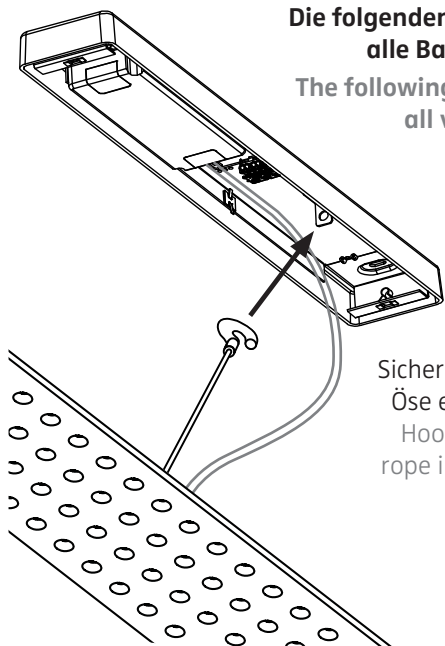

Anschluss an 230 V ~ und switchDim / connection to 230 V AC and switchDim

Anschluss der Leuchte mit 24 V / connecting the luminaire with 24 volts

Polarität beachten!
Ensure correct polarity!

weiß = Plus
schwarz = Minus
white = plus
black = minus

Sicherungsseil in Öse einhängen.
Hook in safety rope into eyelet.

3

Click!
Click!
Click!
ACHTUNG:
Kabel und Sicherungsseil sauber in das Gehäuse führen, NICHT quetschen!
CAUTION:
Duct supply cables and security rope carefully into housing, do NOT pinch!