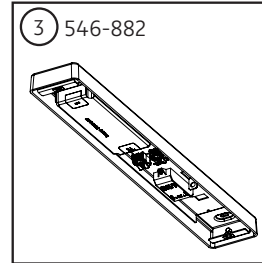

MODUL L 112 LED.next

Deckenaufbauleuchte zur Montage an Konvertereinheit
ceiling luminaire for mounting on converter unit

nimbus^x

MONTAGE / MOUNTING

546-908 . 546-651 . 546-906

Montage und Betrieb der Leuchte nur in Innenräumen!
Mounting and use of luminaire only indoors!

Zubehör:
accessory:

230 V ~

Der elektrische Anschluss darf nur vom Fachmann ausgeführt werden!
Must be installed by a qualified electrician only!