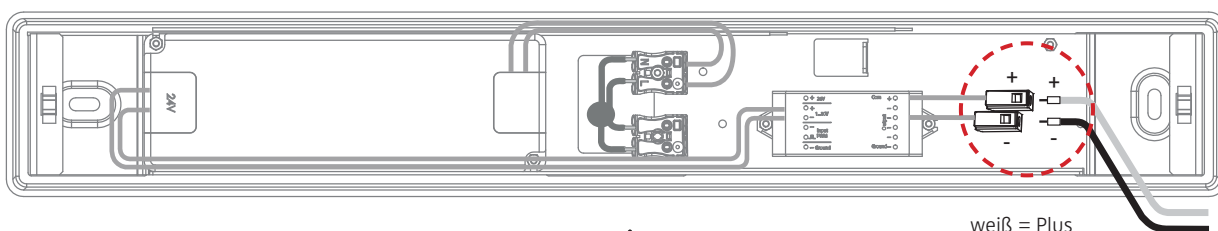

Polarität beachten!
Ensure correct polarity!

weiß = Plus
schwarz = Minus
white = plus
black = minus

546-650: 230 V ~ / 50 - 60 Hz / sek. 24 V DC / max. 30 W
230 V AC / 50 - 60 Hz / sec. 24 V DC / max. 30 W

Schutzart IP 20
protection degree IP 20