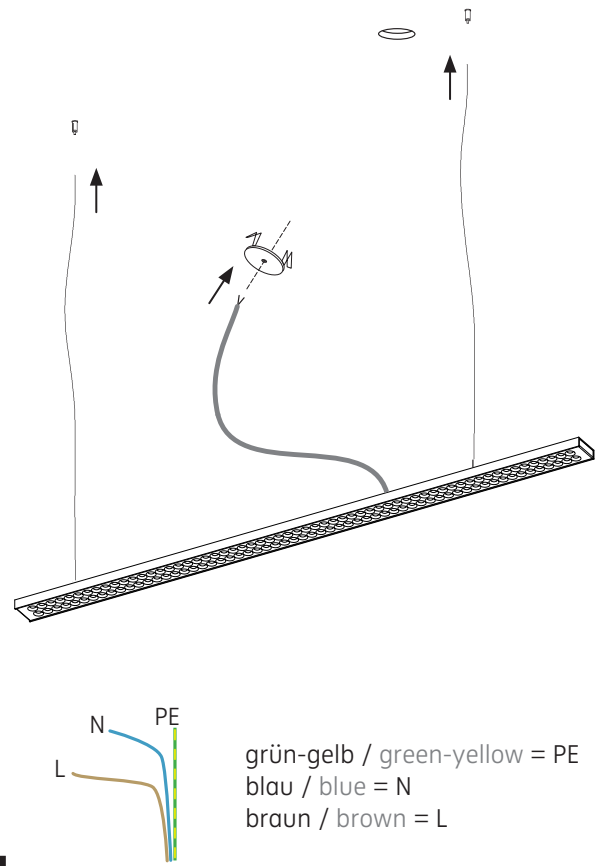

# L 120 LED.next

Pendelleuchte für Hohlraummontage / suspended luminaire for cavity mounting

nimbus<sup>x</sup>

## MONTAGE / MOUNTING

010-071 . 005-752 . 010-076 | 010-249 . 005-754 . 010-255  
010-363 . 007-818 . 010-366 | 010-379 . 007-821 . 010-381

1

2

Anschluss mit 230 V ~  
connection to 230 V AC

Der elektrische Anschluss darf nur vom Fachmann ausgeführt werden!  
Must be installed by a qualified electrician only!

Zubehör:  
Abdeckplatte 005-797  
accessory:  
cover for ceiling-opening  
005-797

3

4

Kabel zugentlastet montieren!  
the cable must be installed strain-relieved!

5

6

alternative Montageart: Montage an Paneel-Decke  
 alternative mounting: mounting on panelled ceiling

010-071 . 005-752 . 010-076 | 010-249 . 005-754 . 010-255  
 010-363 . 007-818 . 010-366 | 010-379 . 007-821 . 010-381

24 V DC - Konstantspannung  
 24 V DC - constant voltage

Bestückung LED.next 26 W  
 lamp type LED.next 26 W