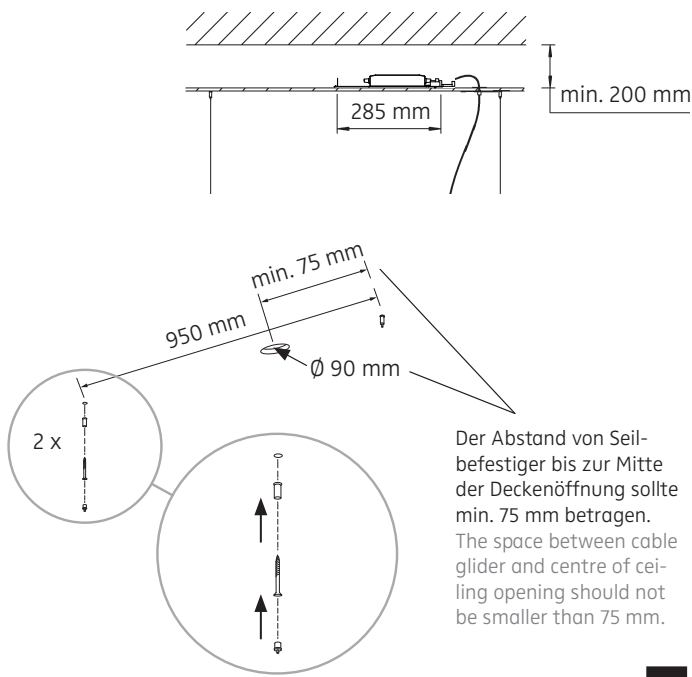

# L 120 LED.next

Pendelleuchte für Hohlraummontage / suspended luminaire for cavity mounting

nimbus<sup>x</sup>

## MONTAGE / MOUNTING

010-071 . 005-752 . 010-076 | 010-249 . 005-754 . 010-255  
010-363 . 007-818 . 010-366 | 010-379 . 007-821 . 010-381

1

2

Anschluss mit 230 V ~  
connection to 230 V AC

Der elektrische Anschluss darf nur vom Fachmann ausgeführt werden!  
Must be installed by a qualified electrician only!

010-071 . 005-752 . 010-076 | 010-249 . 005-754 . 010-255  
 010-363 . 007-818 . 010-366 | 010-379 . 007-821 . 010-381

24 V DC - Konstantspannung  
 24 V DC - constant voltage

Bestückung LED.next 26 W  
 lamp type LED.next 26 W

Schutzart IP 20  
 protection degree IP 20