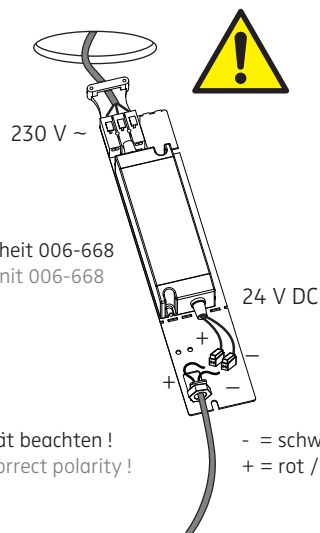

## MONTAGE / MOUNTING

010-071 . 005-752 . 010-076 | 010-249 . 005-754 . 010-255  
010-363 . 007-818 . 010-366 | 010-379 . 007-821 . 010-381

1

2

Anschluss mit 230 V ~  
connection to 230 V AC

Der elektrische Anschluss darf nur vom Fachmann ausgeführt werden!  
Must be installed by a qualified electrician only!

Zubehör:  
Abdeckplatte 005-797  
accessory:  
cover for ceiling-opening  
005-797

3

4

Kabel zugentlastet montieren!  
the cable must be installed strain-relieved!

5

6

alternative Montageart: Montage an Paneel-Decke  
 alternative mounting: mounting on panelled ceiling