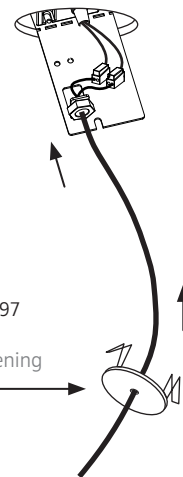

# L 120 LED.next

Pendelleuchte für Hohlraummontage / suspended luminaire for cavity mounting

nimbus<sup>x</sup>

## MONTAGE / MOUNTING

010-071 . 005-752 . 010-076 | 010-249 . 005-754 . 010-255  
010-363 . 007-818 . 010-366 | 010-379 . 007-821 . 010-381

1

2

Anschluss mit 230 V ~  
connection to 230 V AC

Der elektrische Anschluss darf nur vom Fachmann ausgeführt werden!  
Must be installed by a qualified electrician only!

Zubehör:  
Abdeckplatte 005-797  
accessory:  
cover for ceiling-opening  
005-797

3

4

Kabel zugentlastet montieren!  
the cable must be installed strain-relieved!

5

6

alternative Montageart: Montage an Paneel-Decke  
 alternative mounting: mounting on panelled ceiling

010-071 . 005-752 . 010-076 | 010-249 . 005-754 . 010-255  
 010-363 . 007-818 . 010-366 | 010-379 . 007-821 . 010-381

24 V DC - Konstantspannung  
 24 V DC - constant voltage

Bestückung LED.next 26 W  
 lamp type LED.next 26 W