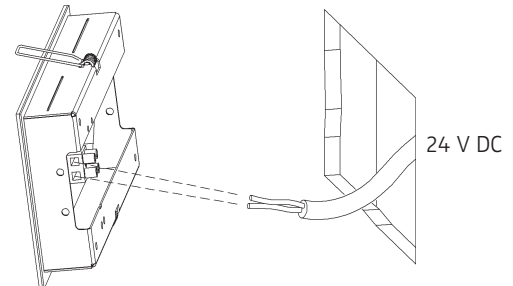

ZEN IN M LED.next

WANDEINBAULEUCHE FÜR EINBAUSET UNTERPUTZ/MAUERWERK
RECESSED WALL-MOUNTED LUMINAIRE FOR INSTALLATION KIT FOR BRICK/HOLLOW BLOCKS

004-020 . 010-409 . 010-524

ACHTUNG:
Maximale Stärke der Putzschicht
auf dem Unterputz-Einbauset:
15 mm !
CAUTION:
Maximum thickness of material
upon the flush mouting frame:
15 mm !

Eingebautes Unterputzset
mounted installation kit
für / for 004-020

Anschluss mit 230 V ~
connection with 230 V AC

Der elektrische Anschluß darf nur
vom Fachmann ausgeführt werden!
Must be installed by a qualified
electrician only !

Anschluss mit 24 V DC
connection with 24 V DC

1

2

3

4

004-020 . 010-409 . 010-524

24 V DC, Konstantspannung
24 V DC, constant voltage

Bestückung: LED.next 1,5 W
lamp type: LED.next 1,5 W

Schutzart IP 20
protection degree IP 20