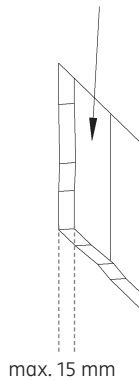

ZEN IN M LED.next

WANDEINBAULEUCHE FÜR EINBAUSET UNTERPUTZ/MAUERWERK
RECESSED WALL-MOUNTED LUMINAIRE FOR INSTALLATION KIT FOR BRICK/HOLLOW BLOCKS

004-020 . 010-409 . 010-524

ACHTUNG:
Maximale Stärke der Putzschicht
auf dem Unterputz-Einbauset:
15 mm !
CAUTION:
Maximum thickness of material
upon the flush mouting frame:
15 mm !

Eingebautes Unterputzset
mounted installation kit
für / for 004-020