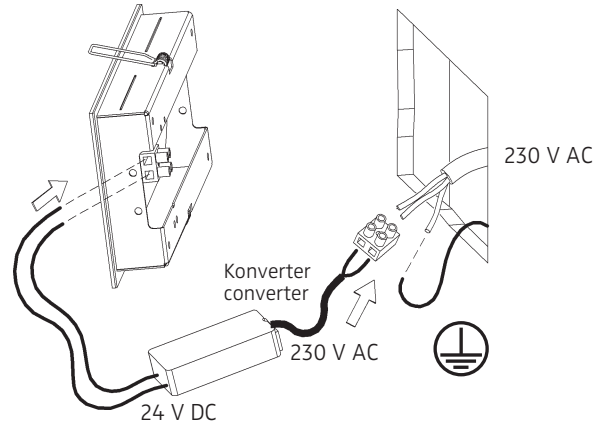

ZEN IN M LED.next

WANDEINBAULEUCHE FÜR EINBAUSET UNTERPUTZ/MAUERWERK
 RECESSED WALL-MOUNTED LUMINAIRE FOR INSTALLATION KIT FOR BRICK/HOLLOW BLOCKS

004-020 . 010-409 . 010-524

ACHTUNG:
 Maximale Stärke der Putzschicht
 auf dem Unterputz-Einbauset:
 15 mm !
CAUTION:
 Maximum thickness of material
 upon the flush mouting frame:
 15 mm !

Eingebautes Unterputzset
 mounted installation kit
 für / for 004-020

Anschluss mit 230 V ~
 connection with 230 V AC

Der elektrische Anschluß darf nur
 vom Fachmann ausgeführt werden!
 Must be installed by a qualified
 electrician only !

Anschluss mit 24 V DC
 connection with 24 V DC

1

2

3

4

004-020 . 010-409 . 010-524

24 V DC, Konstantspannung
 24 V DC, constant voltage

Bestückung: LED.next 1,5 W
 lamp type: LED.next 1,5 W