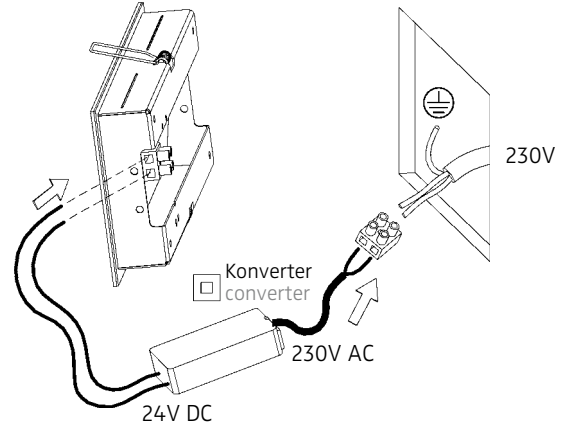

ZEN IN M

LED.next

WANDEINBAULEUCHE FÜR HOHLRAUMEINBAU /
RECESSED WALL-MOUNTED LUMINAIRE FOR CAVITY MOUNTING

nimbus^x

004-018

für / for 004-018 2W

Anschluss mit 230V AC
connection with 230V AC

 Der elektrische Anschluß darf nur vom Fachmann ausgeführt werden!
Must only be installed by a qualified electrician!

Anschluss mit 24V DC
connection with 24V DC

1

2

004-018

24V DC, Konstantspannung
24V DC, constant voltage

Bestückung
LEDnext 2W
lamp type
LEDnext 2W

Schutzart IP 20
protection degree IP 20