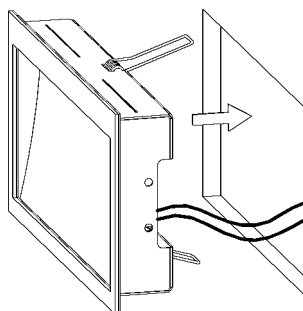

ZEN IN M

LED.next

WANDEINBAULEUCHE FÜR HOHLRAUMEINBAU /
RECESSED WALL-MOUNTED LUMINAIRE FOR CAVITY MOUNTING

nimbus^x

004-018

für / for 004-018 2W

Anschluss mit 230V AC
connection with 230V AC

 Der elektrische Anschluß darf nur vom Fachmann ausgeführt werden!
Must only be installed by a qualified electrician!

Anschluss mit 24V DC
connection with 24V DC

1

2

004-018

24V DC, Konstantspannung
24V DC, constant voltage

Bestückung
LEDnext 2W
lamp type
LEDnext 2W

Schutzart IP 20
protection degree IP 20