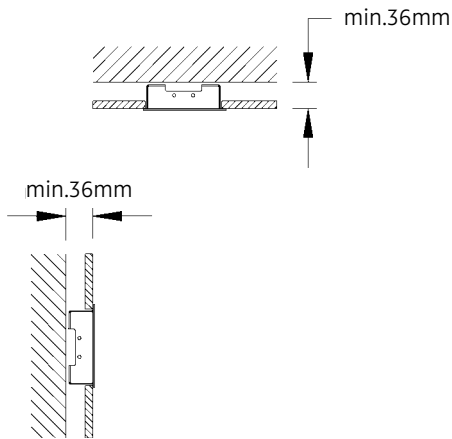

ZEN IN M

LED.next

WANDEINBAULEUCHE FÜR HOHLRAUMEINBAU /
RECESSED WALL-MOUNTED LUMINAIRE FOR CAVITY MOUNTING

nimbus^x

004-018

für / for 004-018 2W

Anschluss mit 230V AC
connection with 230V AC

 Der elektrische Anschluß darf nur vom Fachmann ausgeführt werden!
Must only be installed by a qualified electrician!

Anschluss mit 24V DC
connection with 24V DC

1

2

004-018

24V DC, Konstantspannung
24V DC, constant voltage

Bestückung
LEDnext 2W
lamp type
LEDnext 2W

Schutzart IP 20
protection degree IP 20