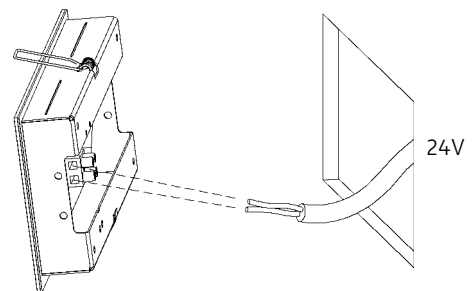

ZEN IN M

LED.next

WANDEINBAULEUCHE FÜR HOHLRAUMEINBAU /
RECESSED WALL-MOUNTED LUMINAIRE FOR CAVITY MOUNTING

nimbus^x

004-018

für / for 004-018 2W

Anschluss mit 230V AC
connection with 230V AC

 Der elektrische Anschluß darf nur vom Fachmann ausgeführt werden!
Must only be installed by a qualified electrician!

Anschluss mit 24V DC
connection with 24V DC

1

2

004-018

24V DC, Konstantspannung
24V DC, constant voltage

Bestückung
LEDnext 2W
lamp type
LEDnext 2W

Schutzart IP 20
protection degree IP 20