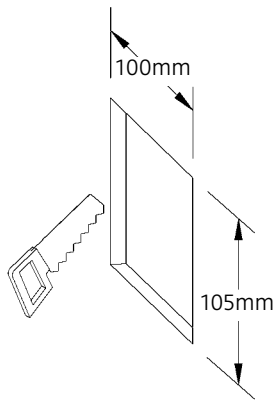

ZEN IN M

LED.next

WANDEINBAULEUCHE FÜR HOHLRAUMEINBAU /
RECESSED WALL-MOUNTED LUMINAIRE FOR CAVITY MOUNTING

nimbus^x

004-018

für / for 004-018 2W

Anschluss mit 230V AC
connection with 230V AC

 Der elektrische Anschluß darf nur vom Fachmann ausgeführt werden!
Must only be installed by a qualified electrician!

Anschluss mit 24V DC
connection with 24V DC

1

2

004-018

24V DC, Konstantspannung
24V DC, constant voltage

Bestückung
LEDnext 2W
lamp type
LEDnext 2W

Schutzart IP 20
protection degree IP 20